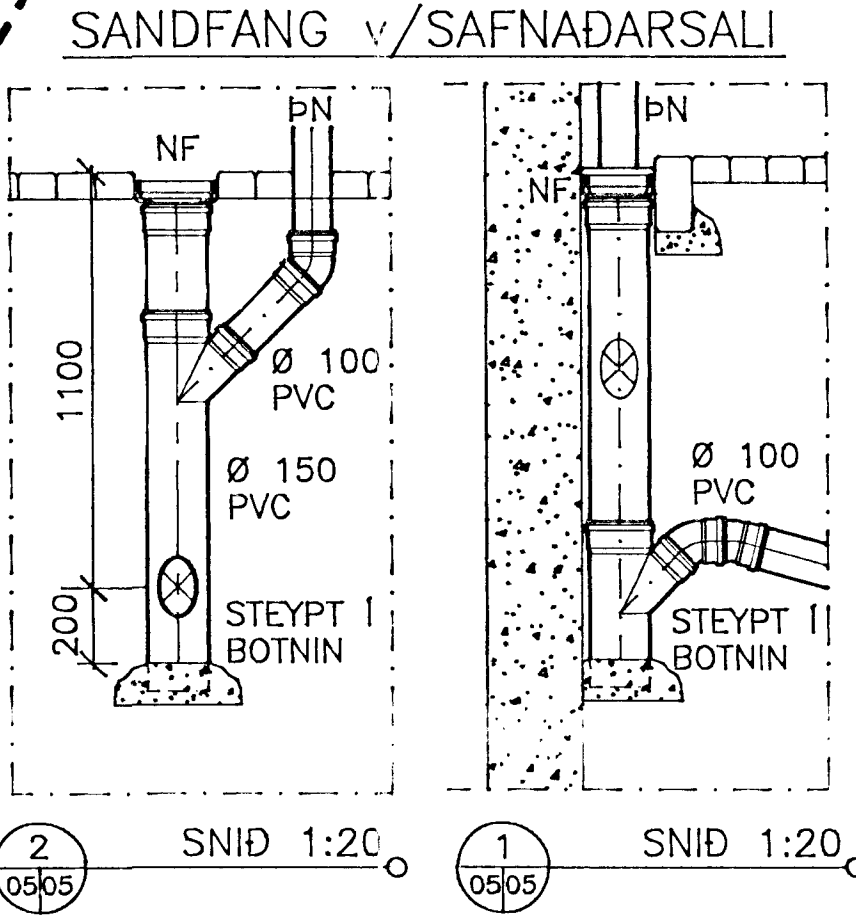

SAFNADARREIÐILI OG TÓNLISTARSKÓLI VÍÐ HAFNARFJARDARKIRKJU	VERK NR: 099FG005
FRÆRENNISLSKERFI GRUNNMYND SAFNADARSALI	KVARDI 1:50, 1:20
LAGNATÆKNI HF.	REIKN: FSK/HBG
LAUGAVEGI 168 105 REYKJAVÍK Sími: 91-621750	TEIKN: HBG
SAMP: Fróðik S. Kristjánsson	DAGS: 06-1992
	BLAD NR: F.05