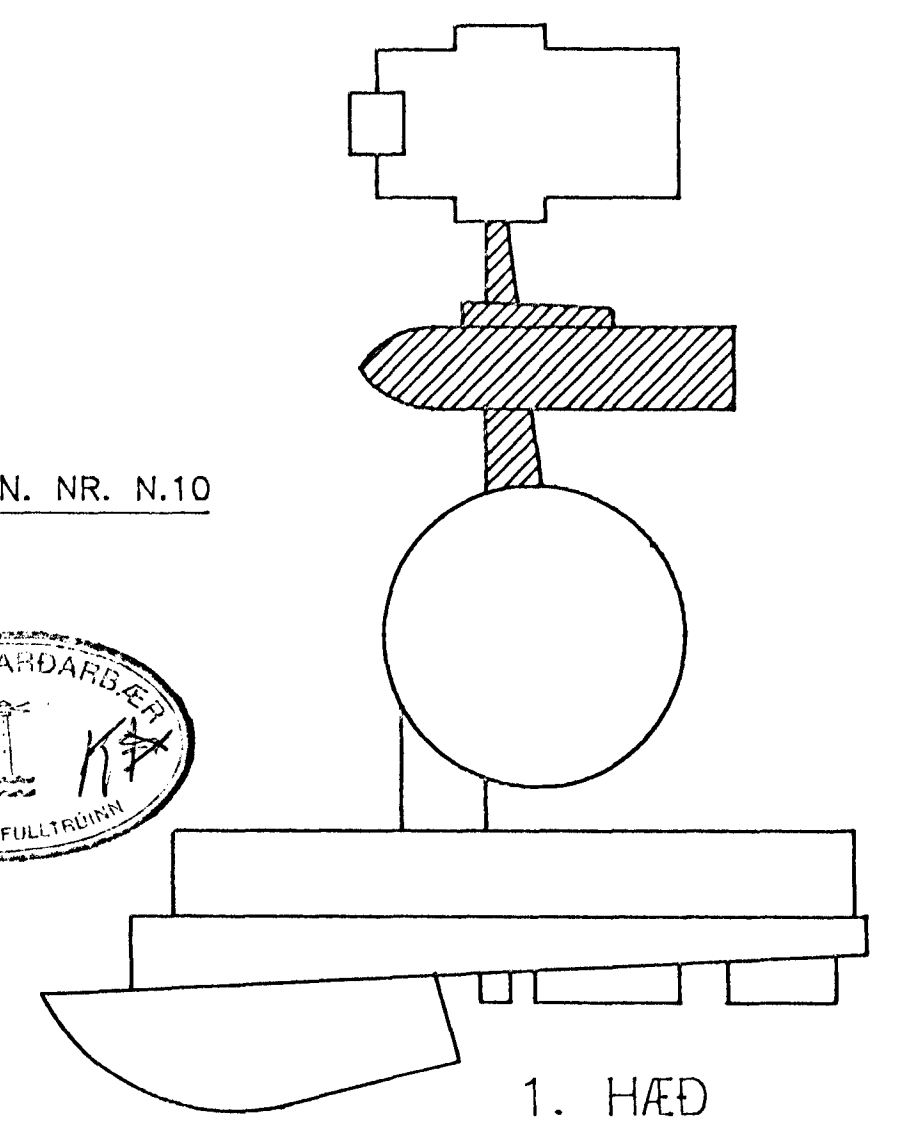

NEYSLUVATN TENGIST
UPP Á 2.HÆÐ

ÚTIKRANI

NEYSLUVATN TENGIST
UPP Á 2.HÆÐ

NEYSLUVATN TENGIST
UPP Á 2.HÆÐ

ÚTIKRANI

NEYSLUVATN
TENGIST UPP Á
2.HÆÐ Í ÚTIKRANA

NEYSLUVATNSLAGNIR LIGGJA Í
ÞEÐ 110 RÖRI. KÓTI Á
RÖRI ER Í HÆÐ 5.95

SJÁ TÖFLU YFIR TÖPPUNARSTAÐ OG SKÝRINGAR Á TEIKN. NR. N.10

SJÁ TEIKNINGU
NR. N.04

INNTAK Á KÖLDU
NEYSLUVATNI
40°EH

SPINDILLOKI

INNTAK HITAVEITU