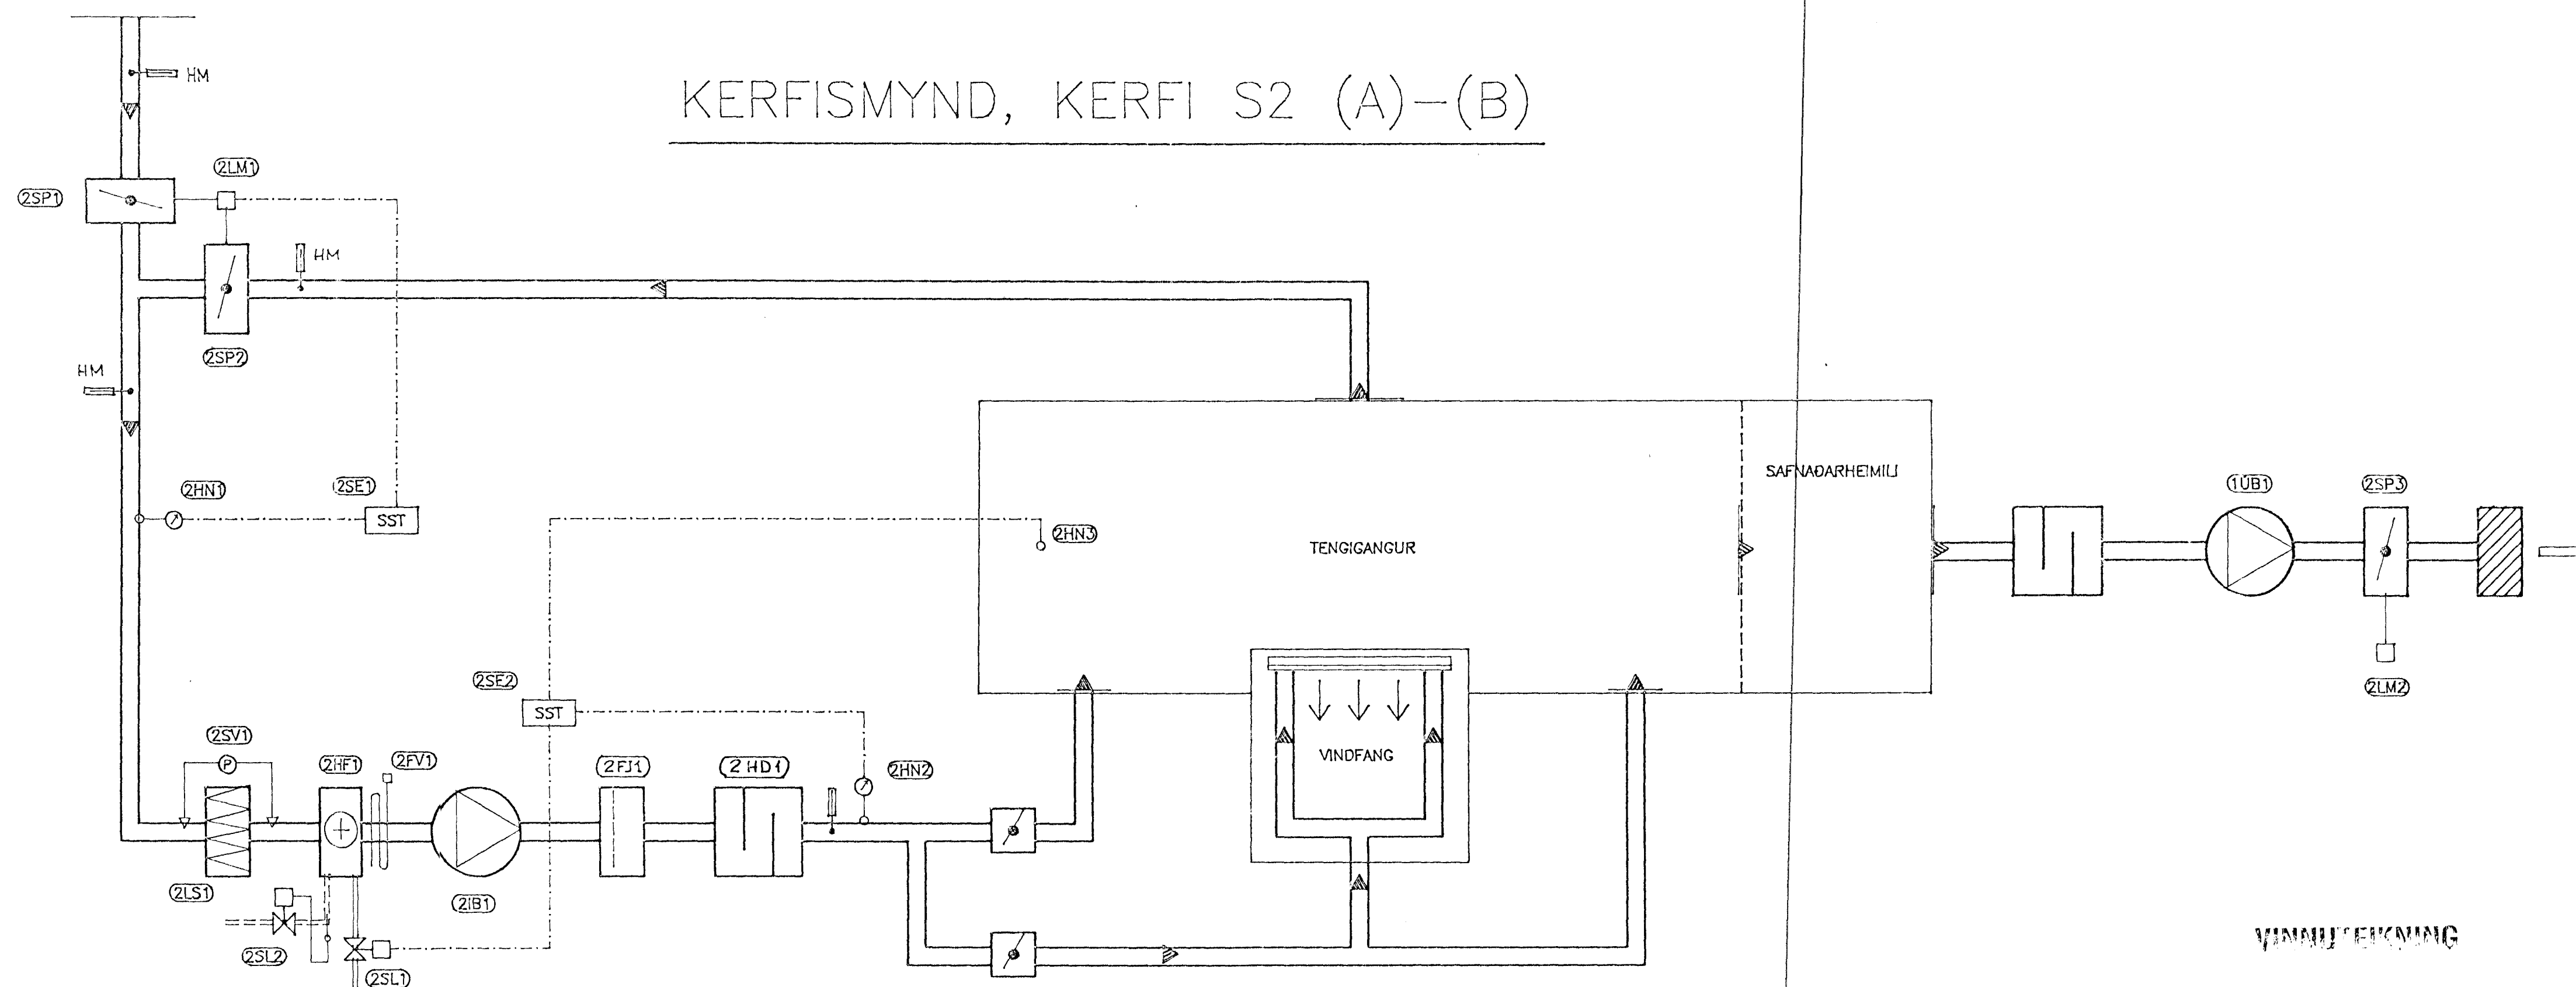

KERFISMYND, KERFI S1

KERFISMYND, KERFI S2 (A)-(B)

VINDFANGTEKNIÐ

SAFNADARHEIMILI OG TÓNLISTARSKÓLI VÍÐ HAFNARFJARDARKIRKJU		VERK NR:	099LT016
LOFTRÆSTIKERFI TÁKNRÆN KERFISMYND KERFI, S1 OG S2		KVARDI	ENGINN
LAGNATÆKNI HF. LAUGAVEGI 168 105 REYKJAVÍK Sími: 91-621750		REIKN: AHS/FSK	TEIKN: AHS
NR:	DAGS	BREYTING	AF
SAMP: <i>Abd. Sabur</i>		NR: 200151-2689	BLAD NR: L.16