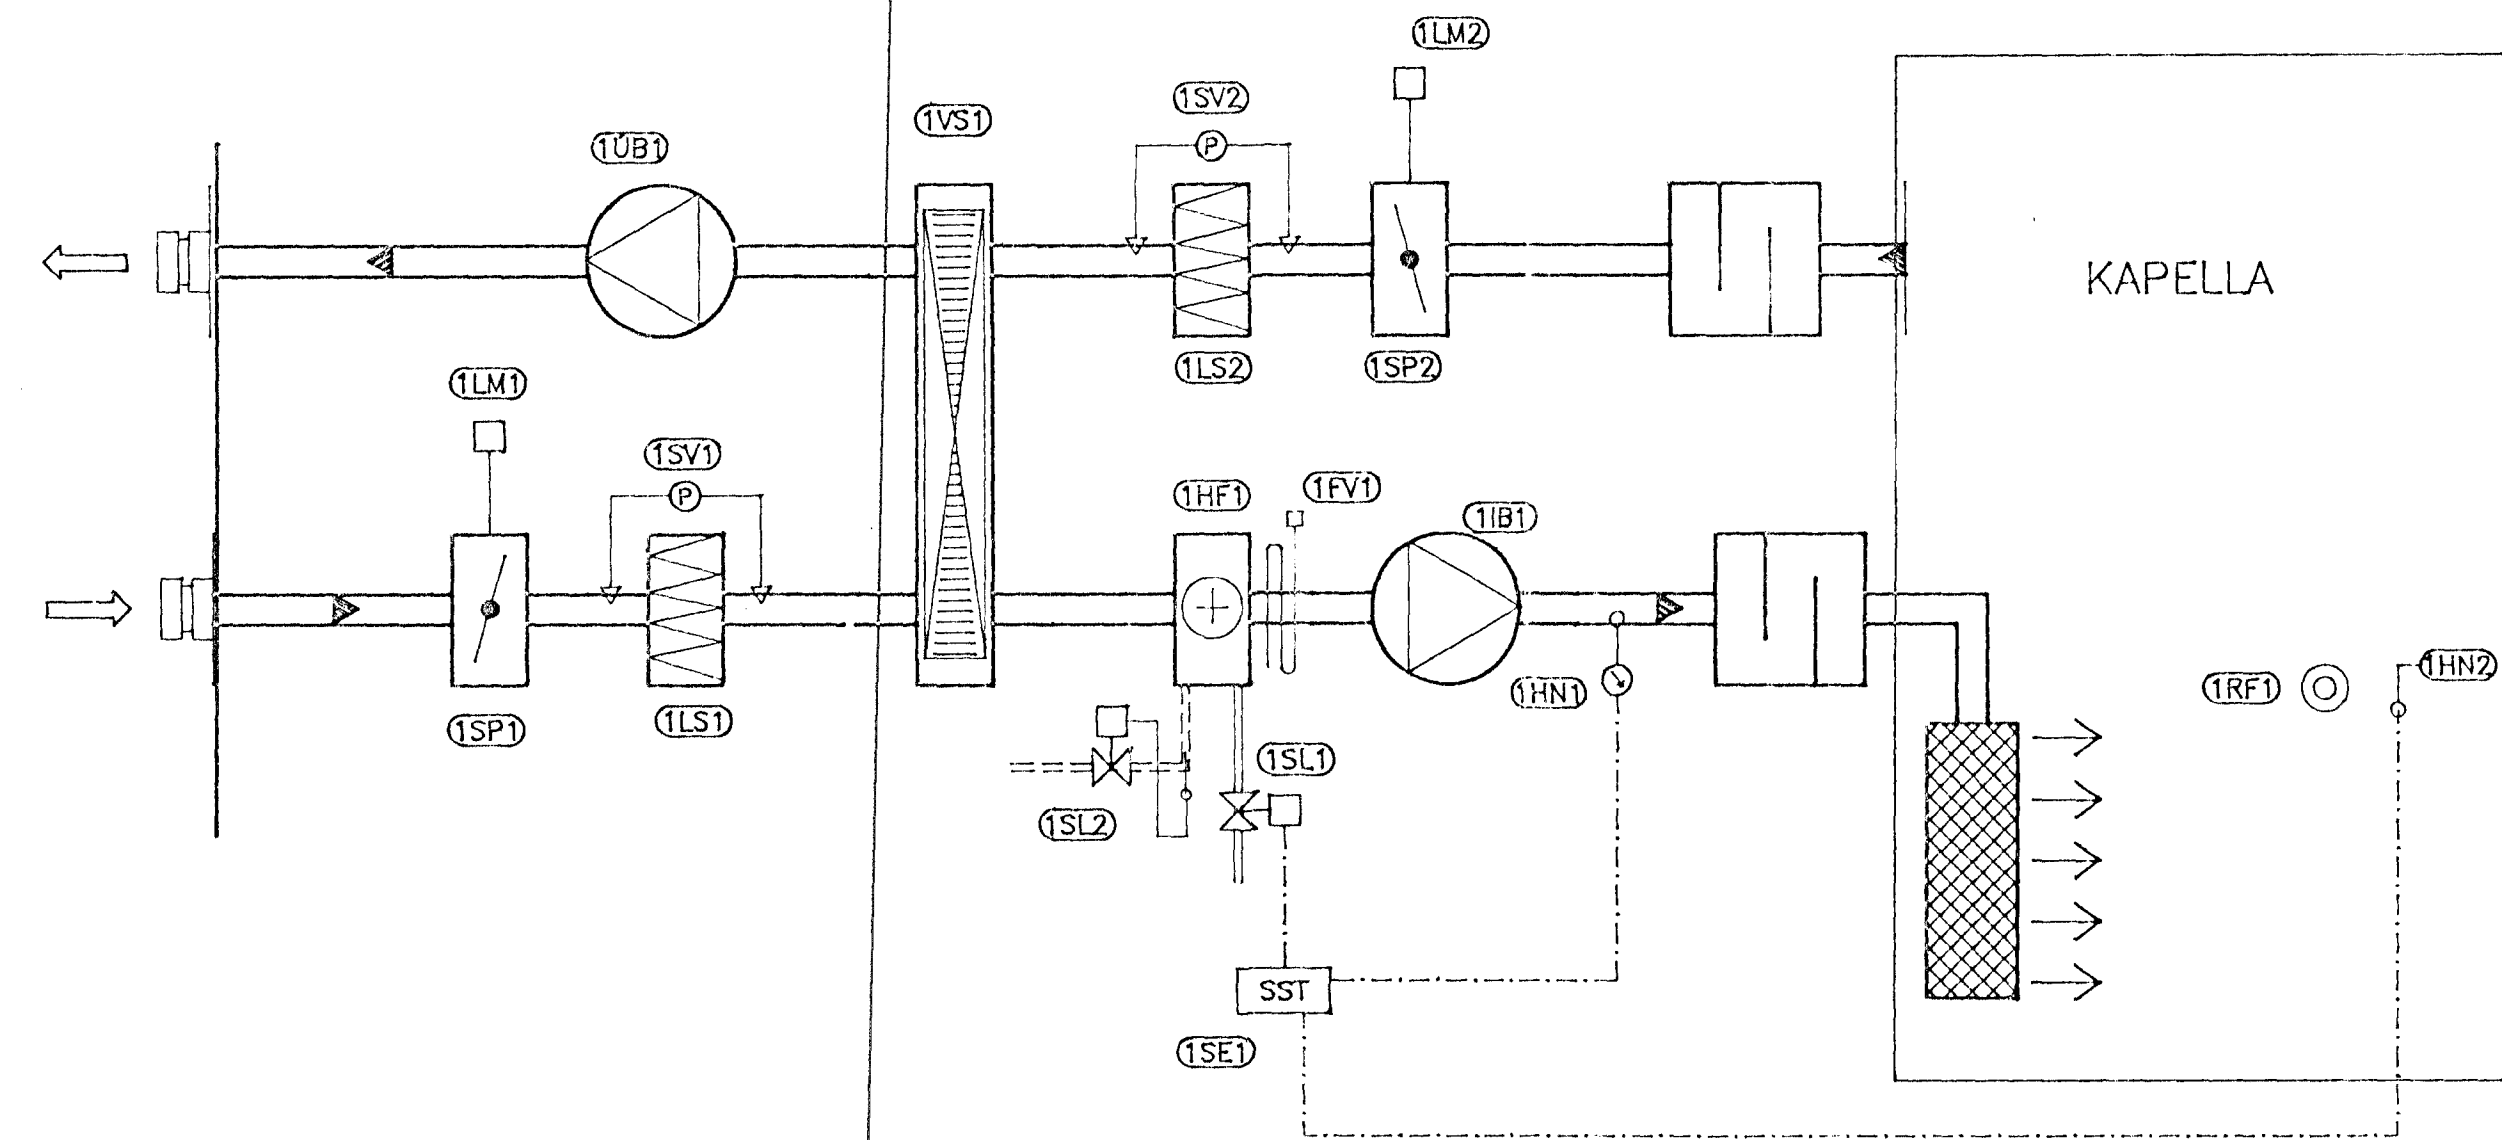

KERFISMYND, KERFI S1

KERFISMYND, KERFI S2 (A)-(B)

VINDFANGTEKNIÐ

SAFNADARHEIMILI OG TÓNLISTARSKÓLI VÍÐ HAFNARFJARDARKIRKJU		VERK NR:	099LT016
LOFTRÆSTIKERFI TÁKNRÆN KERFISMYND KERFI, S1 OG S2		KVARDI	ENGINN
LAGNATÆKNI HF. LAUGAVEGI 168 105 REYKJAVÍK Sími: 91-621750		REIKN: AHS/FSK	TEIKN: AHS
NR:	DAGS	BREYTING	AF
SAMP: <i>Abd. Sabur</i>		NR: 200151-2689	BLAD NR: L.16