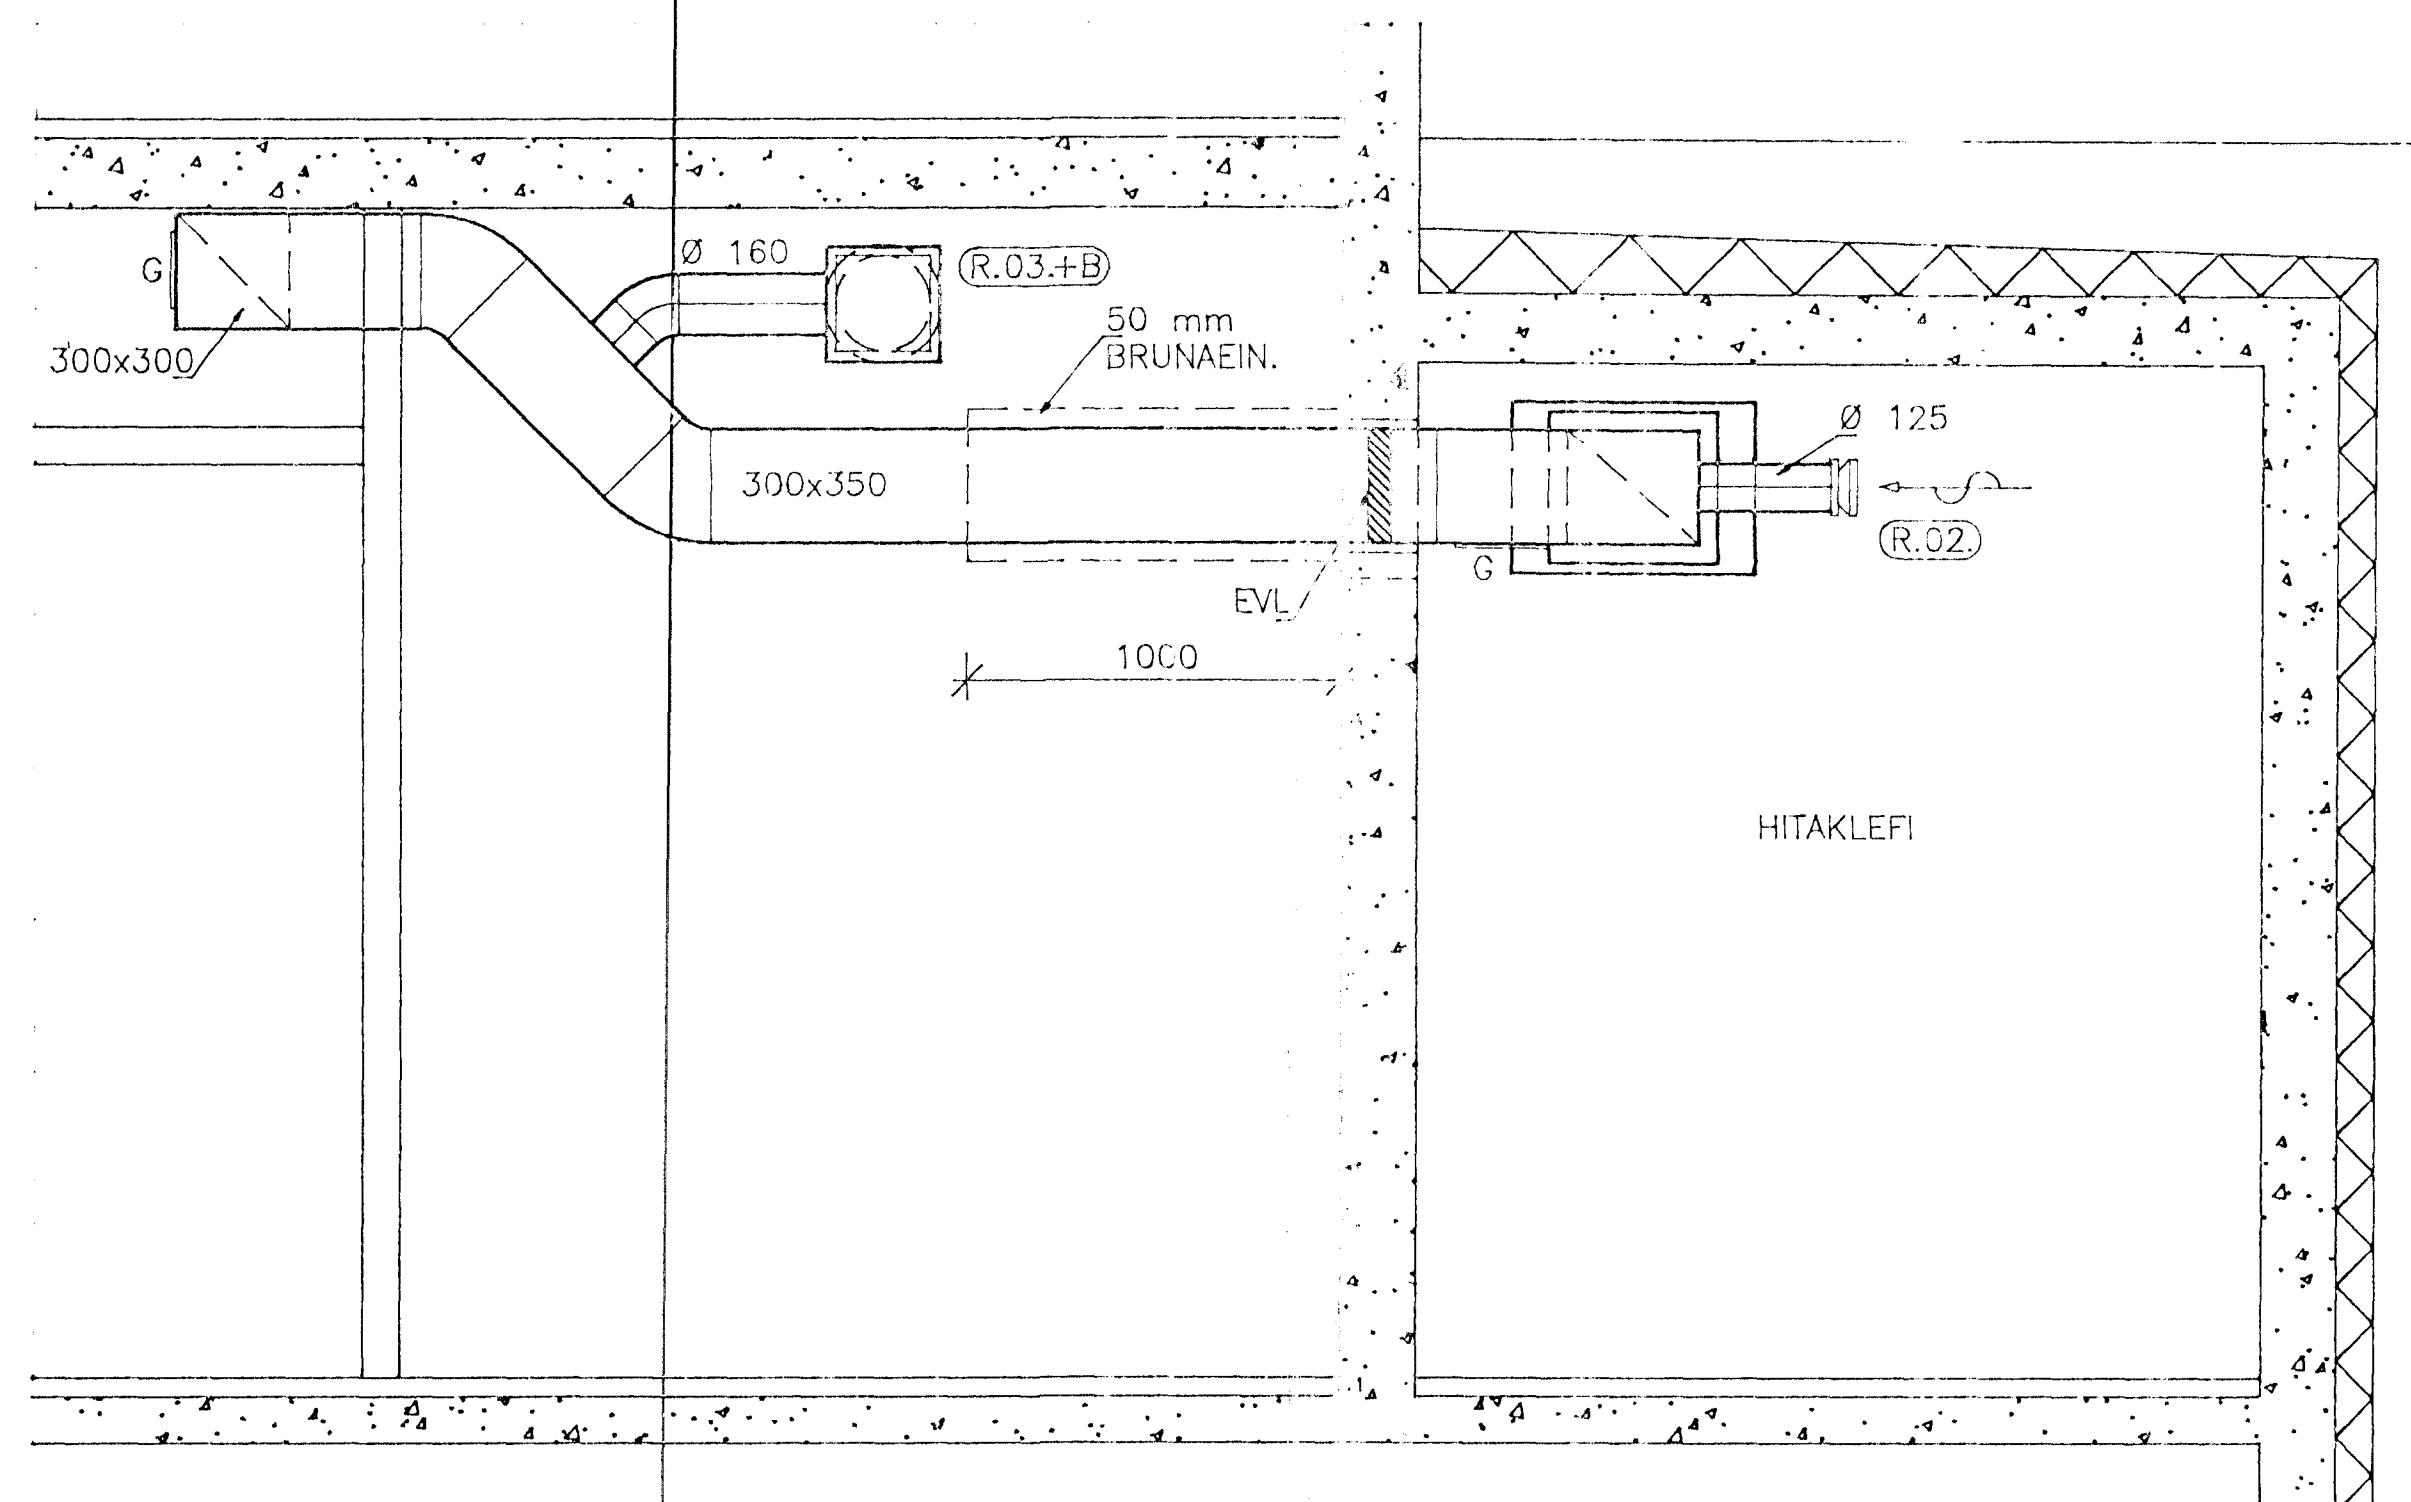

1 Snið M. 1:20
08/19

2 Snið M. 1:20
08/19

3 Snið M. 1:20
08/19

4 Snið M. 1:20
08/19

MÆLIKVARÐI

VIÐMÖL TÆKNING

SAFNARREIÐMILI OG TÓNLISTARSKOLI VIÐ HAFNARFJARDARKIRKJU	VERK NR: 099LS019
LOFTRETIKERFI SNB	KV/RFDI 1:20
LAGNATÆKNI HF. LAUGAVEGJI 168 105 REYKJAVÍK Sími: 91-621750	REKNI: FSK/HBG
NR: DAGS Breyting AT	TEKNI: HBG
SANDI: <i>Blá Látnir</i>	DAGS: FEB '94
Kt: 300451-2689	BLAD NR: L.19