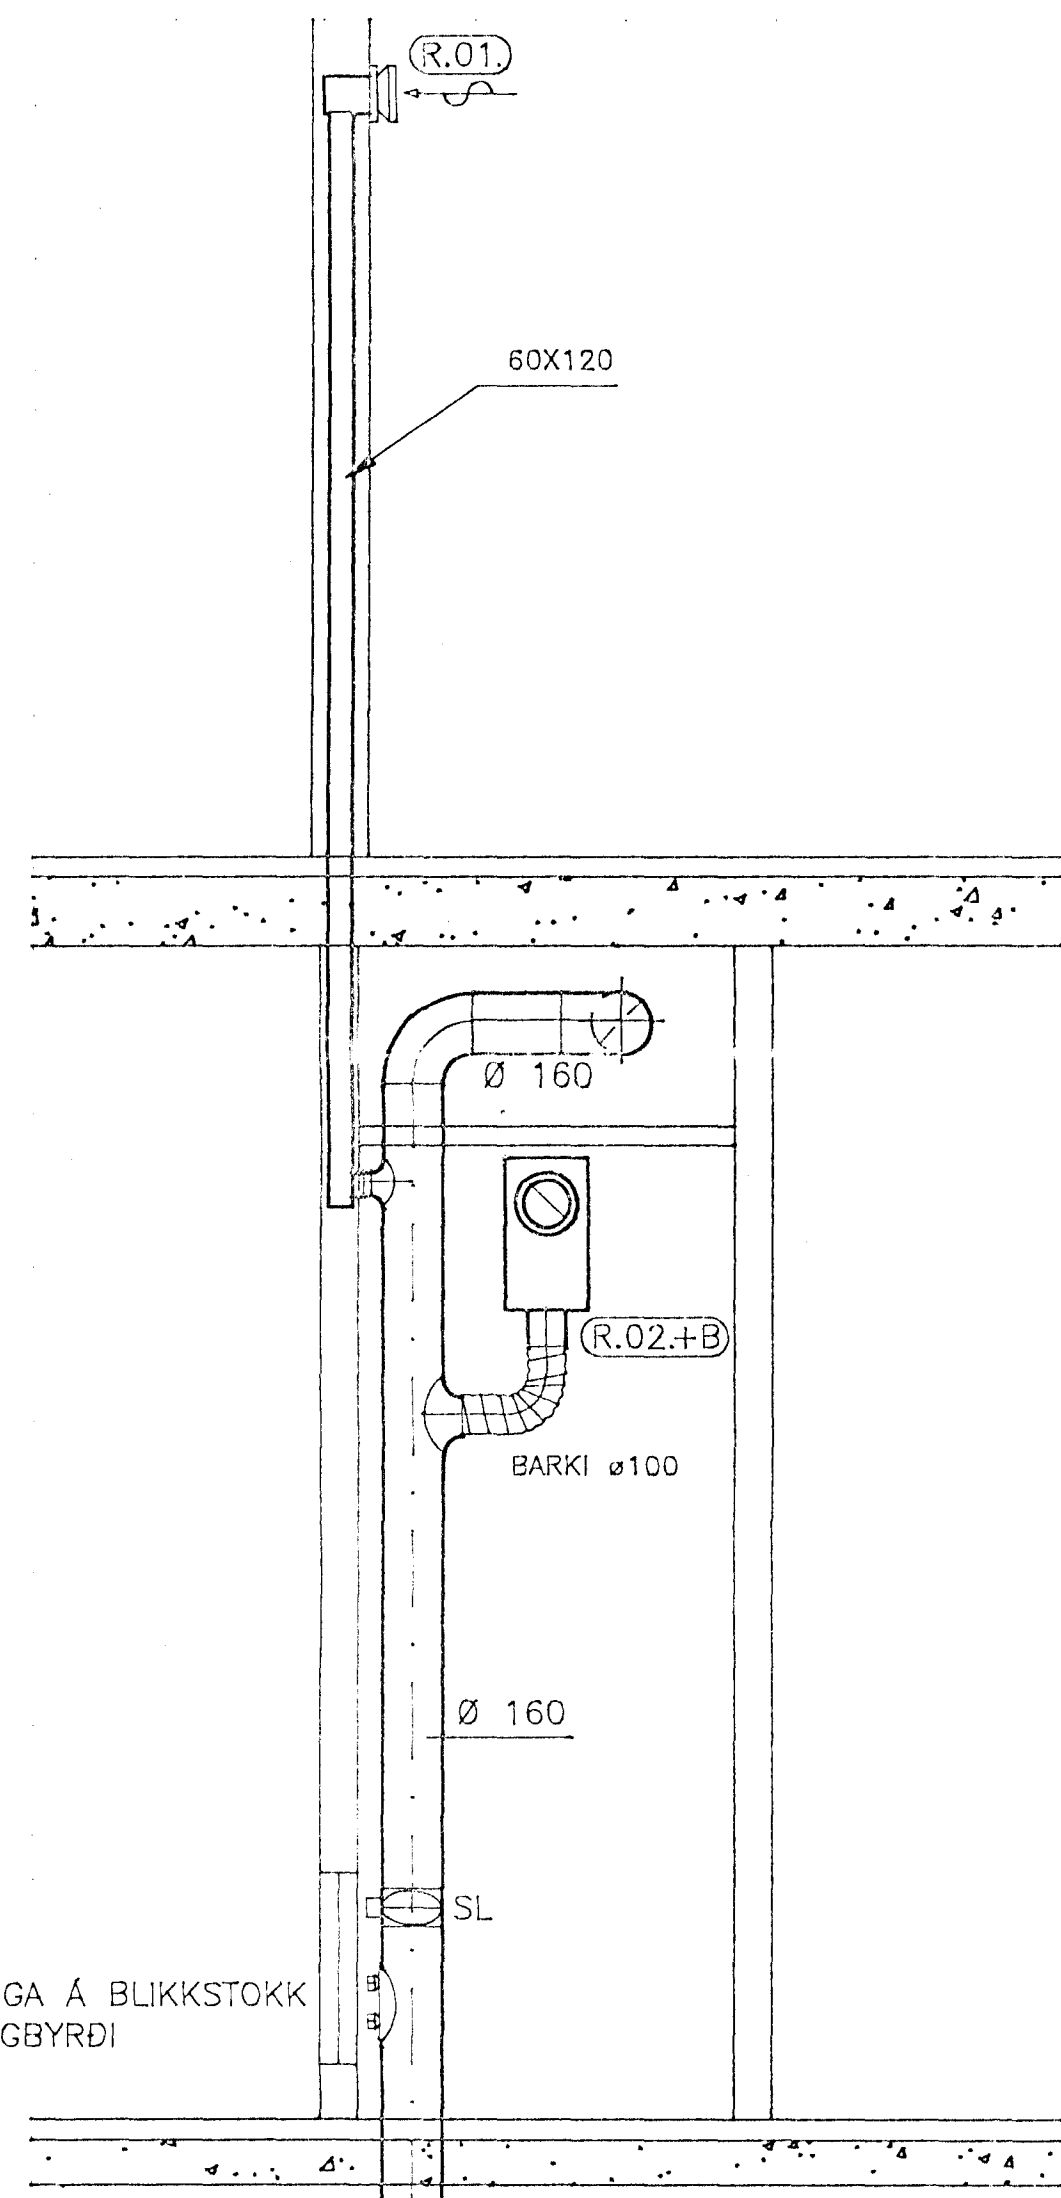

1 Snið M. 1:20
08/19

2 Snið M. 1:20
08/19

3 Snið M. 1:20
08/19

4 Snið M. 1:20
08/19

MÆLIKVARÐI

VIÐMÖL TÆKNING

SAFNARREIÐMILI OG TÓNLISTARSKOLI VIÐ HAFNARFJARDARKIRKJU	VERK NR: 099LS019
LOFTRETIKERFI SNB	KV/RFDI 1:20
LAGNATÆKNI HF. LAUGAVEGJI 168 105 REYKJAVÍK Sími: 91-621750	REKNI: FSK/HBG
NR: DAGS Breyting AT	TEKNI: HBG
SANDI: <i>Blá Látnir</i>	DAGS: FEB '94
Kt: 300451-2689	BLAD NR: L.19