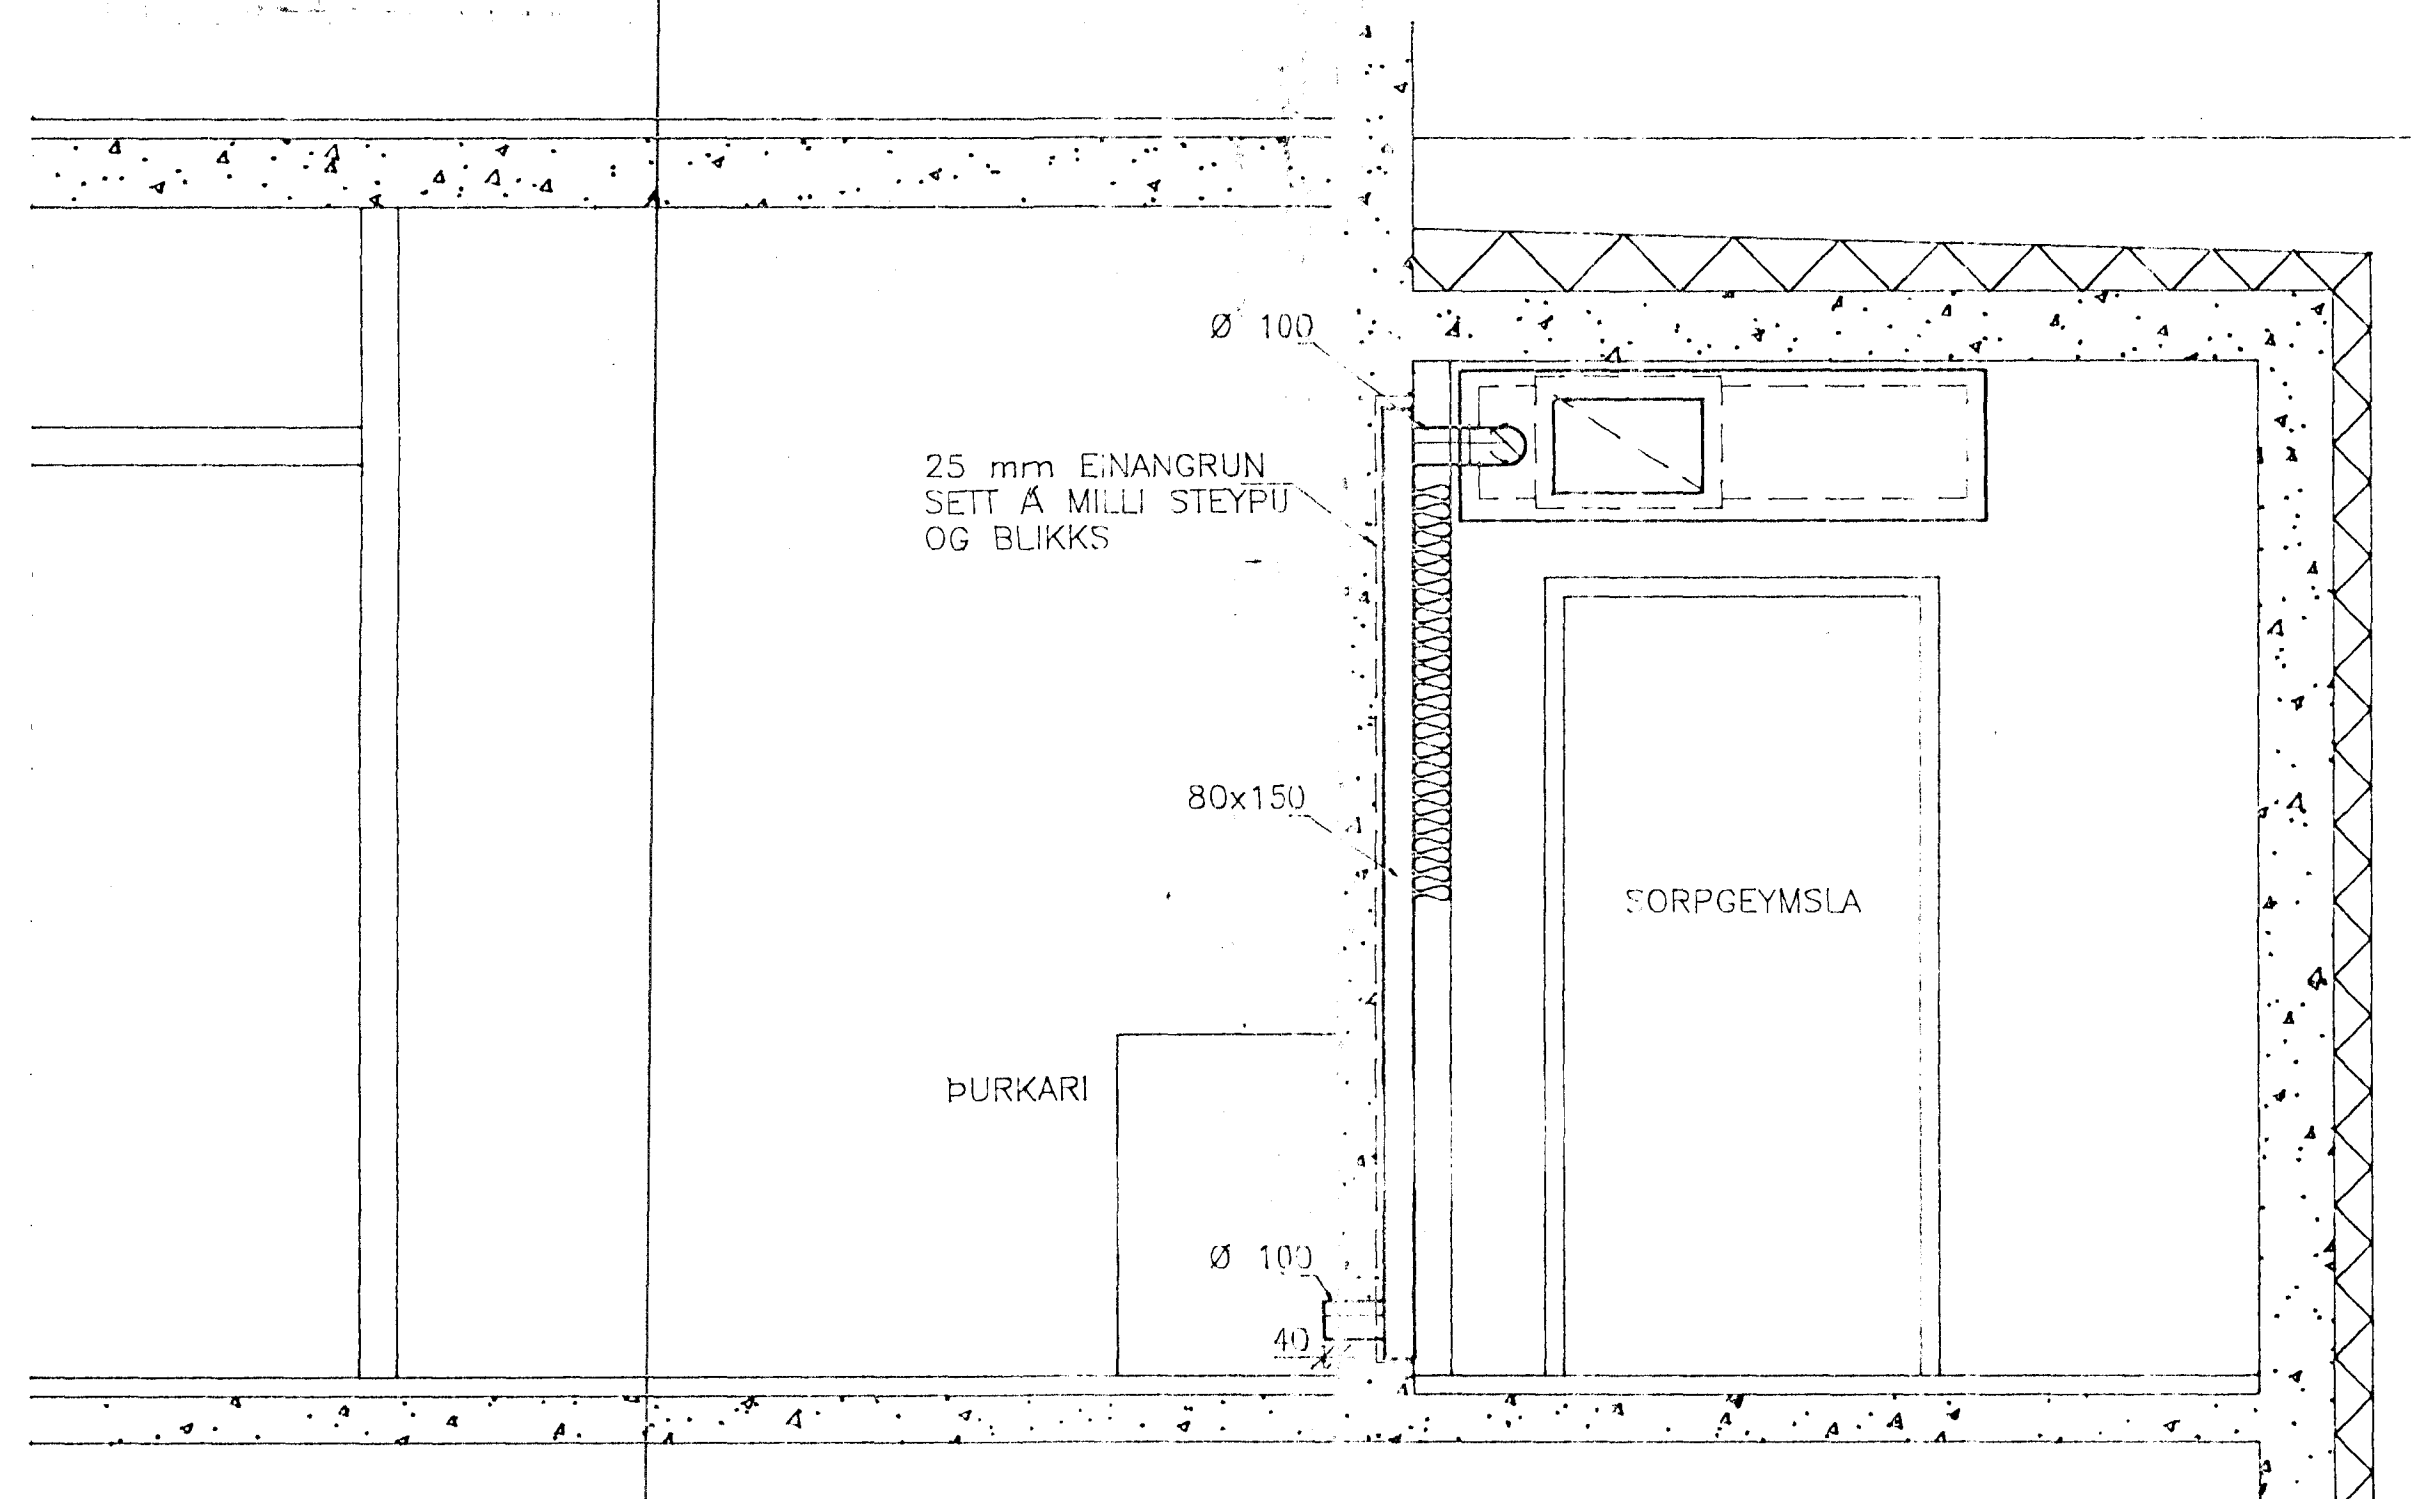

1 Snið M. 1:20
08/19

2 Snið M. 1:20
08/19

3 Snið M. 1:20
08/19

4 Snið M. 1:20
08/19

MÆLIKVARÐI

VIÐMÖL TÆKNING

SAFNARREIÐMILI OG TÓNLISTARSKOLI VIÐ HAFNARFJARDARKIRKJU	VERK NR: 099LS019
LOFTRETIKERFI SNB	KV/RFDI 1:20
LAGNATÆKNI HF. LAUGAVEGJI 168 105 REYKJAVÍK Sími: 91-621750	REKNI: FSK/HBG
NR: DAGS Breyting AT	TEKNI: HBG
SANDI: <i>Blá Látnir</i>	DAGS: FEB '94
Kt: 300451-2689	BLAD NR: L.19