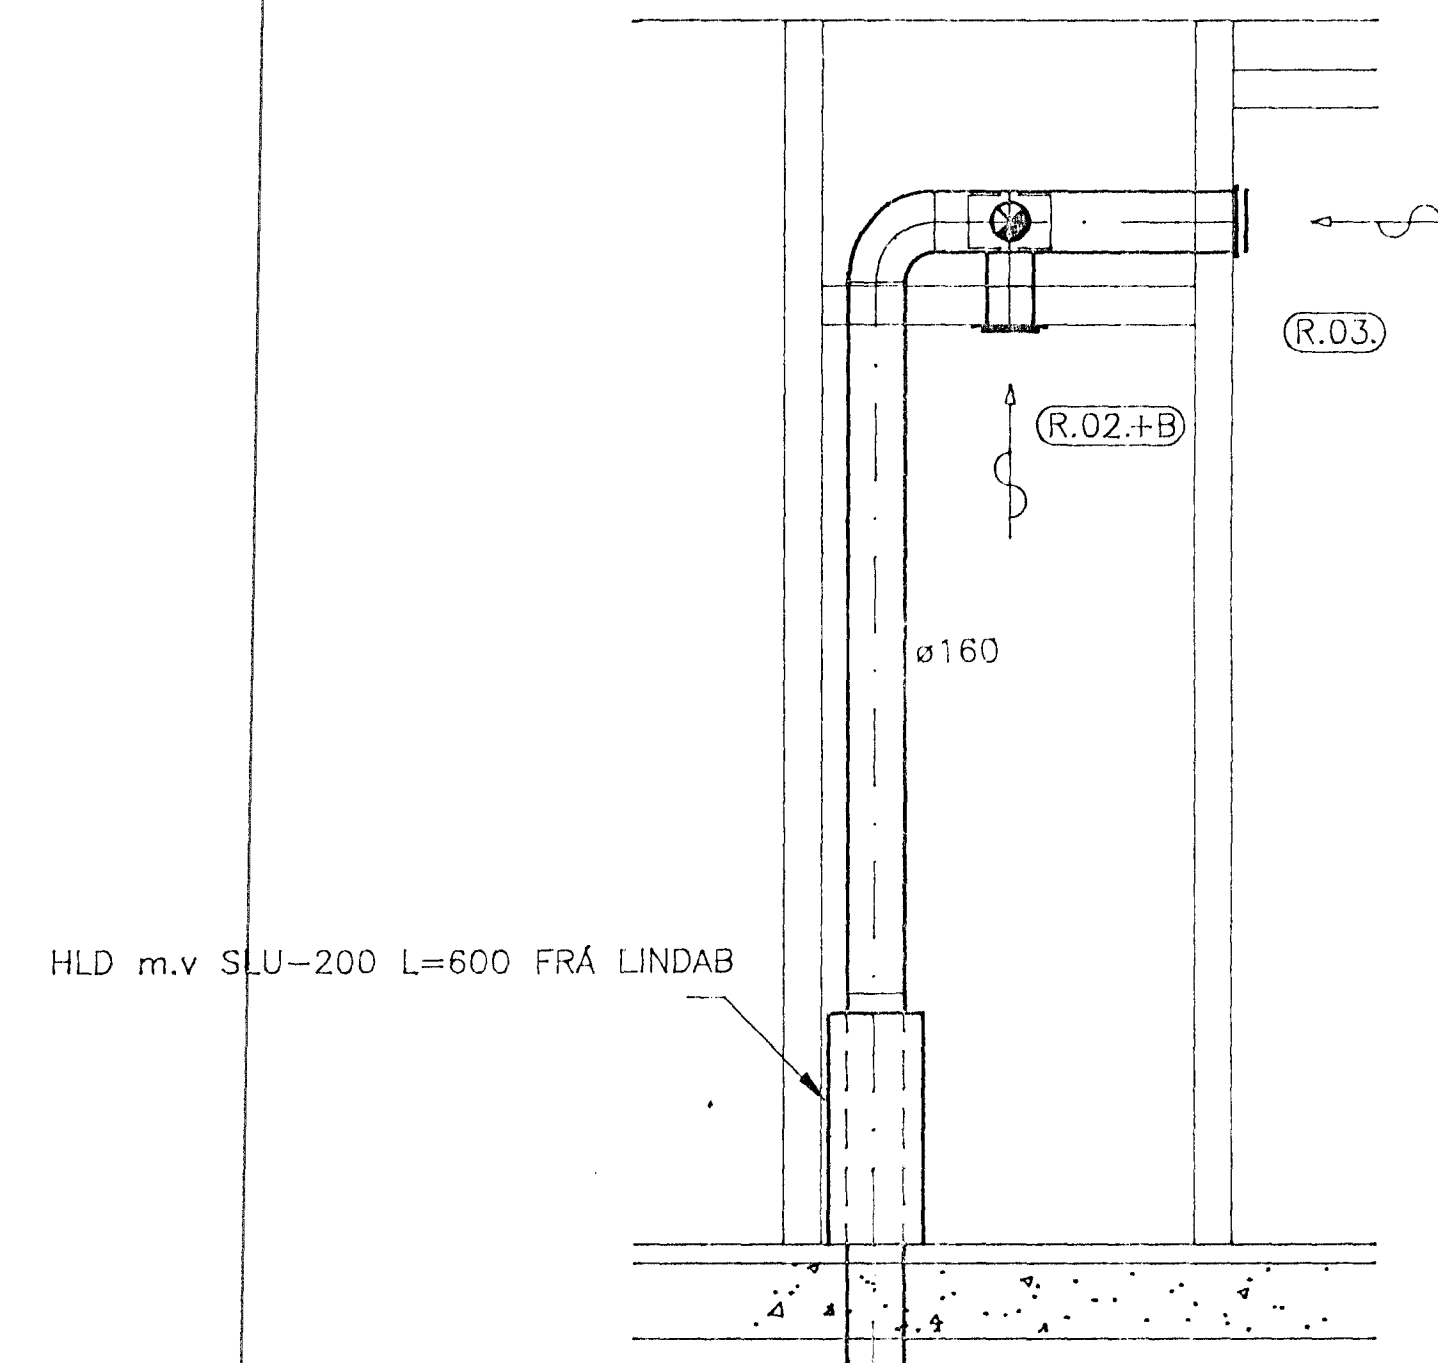

1 Snið
09/20 M. 1:20

2 Snið
09/20 M. 1:20

MÆLIKVARDI

4 Snið
09/20 M. 1:20

3 Snið
09/20 M. 1:20

VINDLÖSUN

SAFNADARHEIMILI OG TÖNLISTARSKÓLI VÍÐ HAFNARFJARDARKIRKJU		VERK NR: 099LS020
LOFTRÆSTIKERFI SNIÐ		KVARDI 1:20
LAGNATÆKNI HF. LAUGAVEGI 16B 105 REYKJAVÍK Sími: 91-621750		TEIKN: HBG
NR: DAGS: BREYTING: AF		DAGS: FEB. '94
SAMP.: <i>Alf Salm</i> Kt: 300rs-2689		BLAD NR: L.20