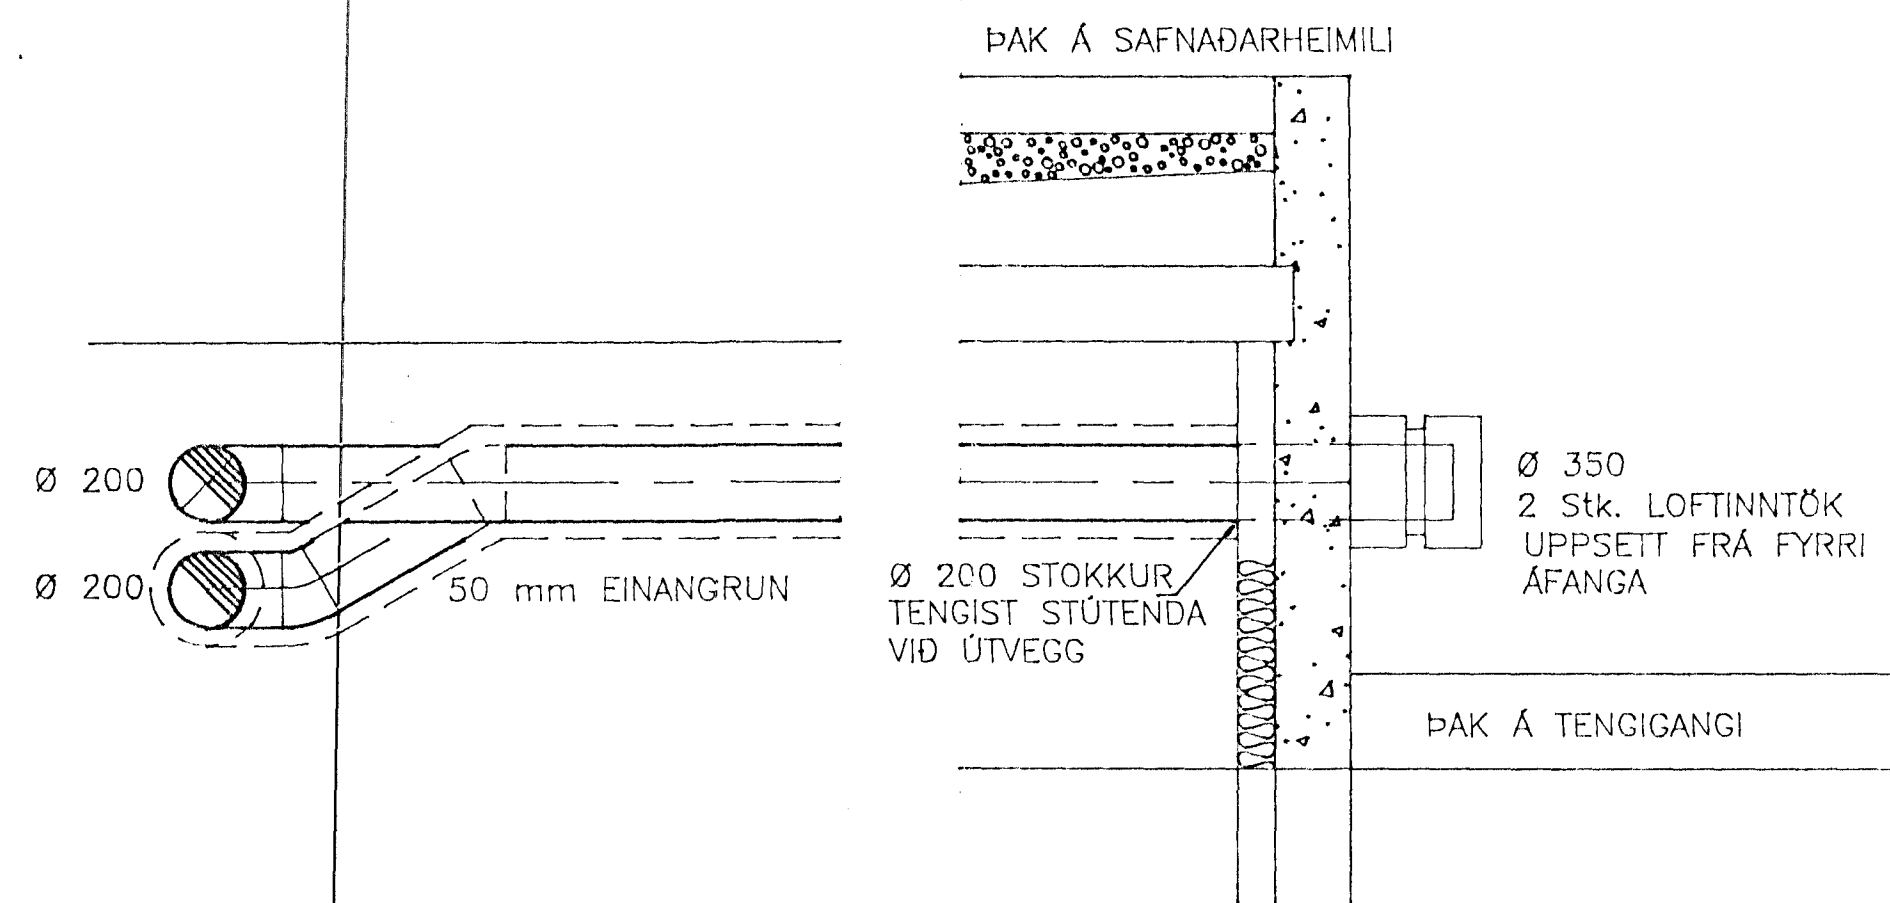

1 Snið
09/20 M. 1:20

2 Snið
09/20 M. 1:20

MÆLIKVARDI

4 Snið
09/20 M. 1:20

3 Snið
09/20 M. 1:20

VINDLÖSUN

SAFNADARHEIMILI OG TÖNLISTARSKÓLI VÍÐ HAFNARFJARDARKIRKJU		VERK NR: 099LS020
LOFTRÆSTIKERFI SNIÐ		KVARDI 1:20
LAGNATÆKNI HF. LAUGAVEGI 16B 105 REYKJAVÍK Sími: 91-621750		TEIKN: HBG
NR: DAGS: BREYTING: AF		DAGS: FEB. '94
SAMP.: <i>Alf Salm</i> Kt: 300rs-2689		BLAD NR: L.20