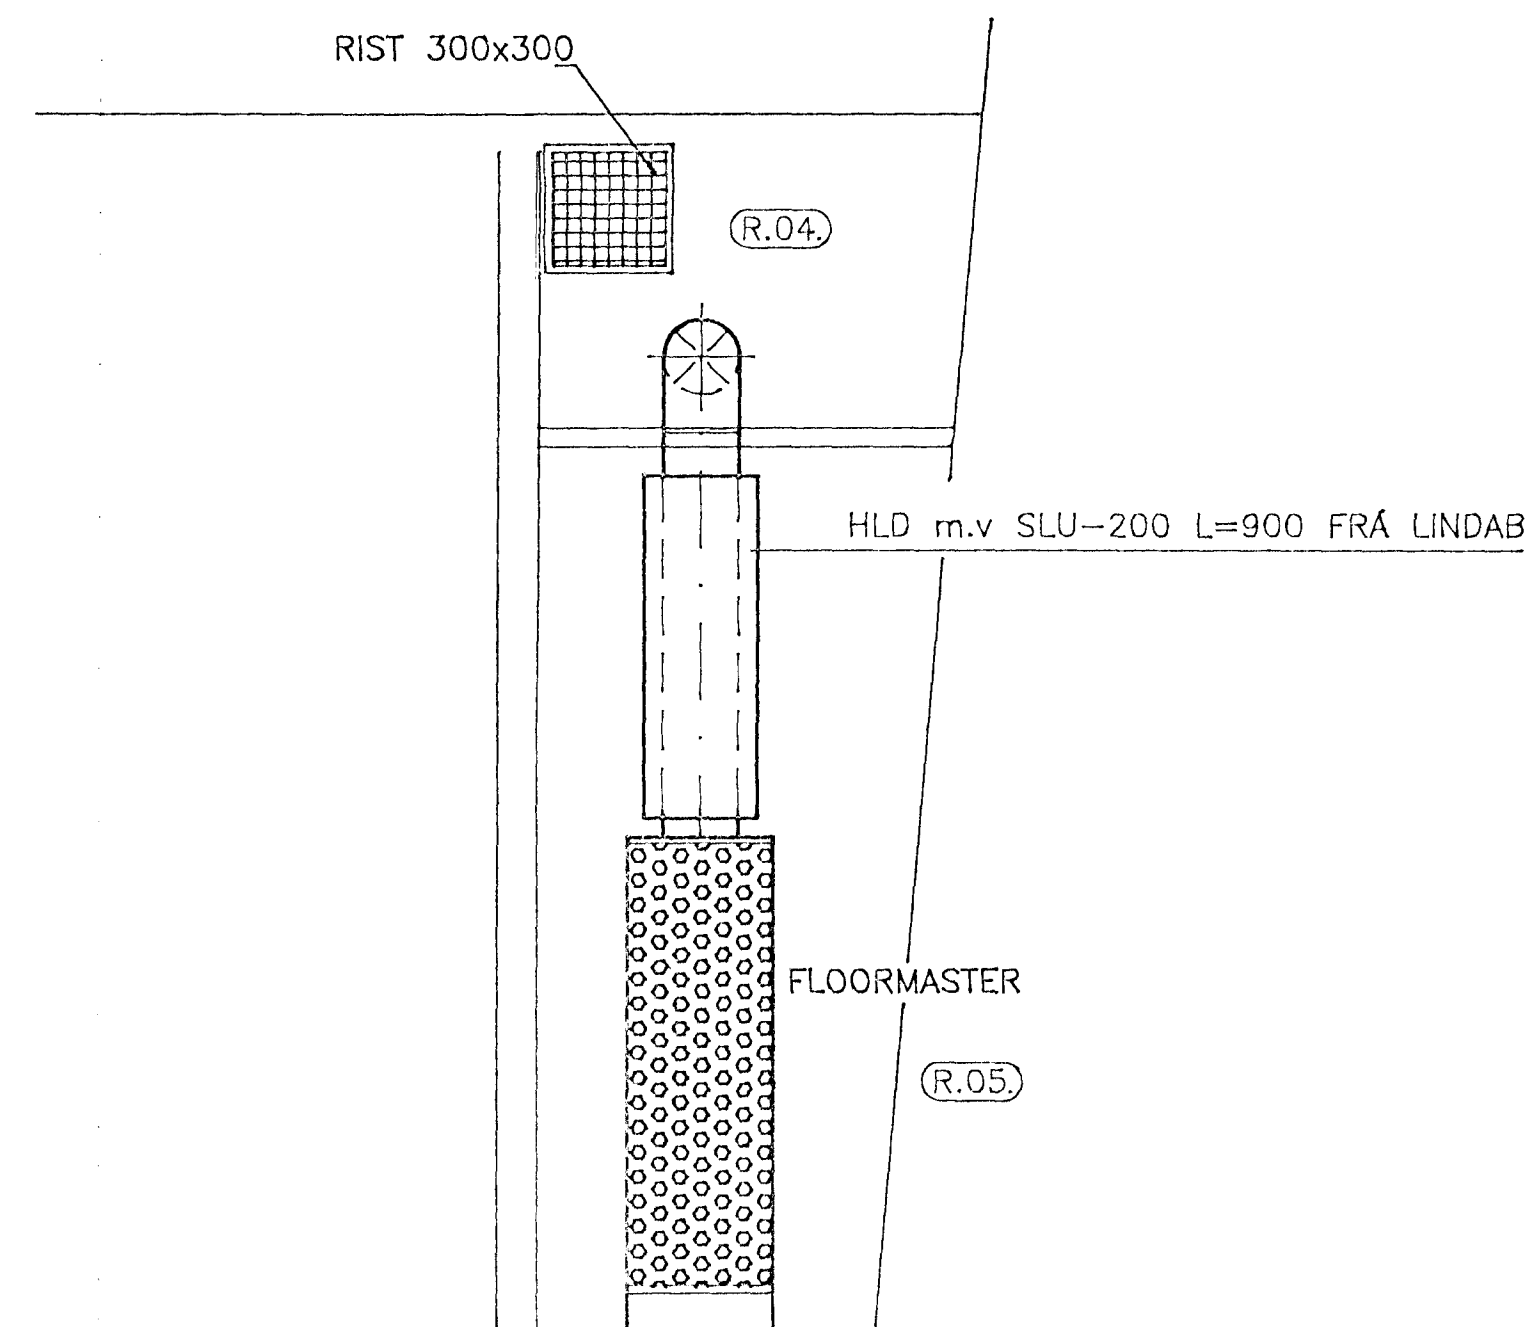

1 Snið
09/20 M. 1:20

2 Snið
09/20 M. 1:20

MÆLIKVARDI

4 Snið
09/20 M. 1:20

3 Snið
09/20 M. 1:20

VINDLÖSUN

SAFNADARHEIMILI OG TÖNLISTARSKÓLI VÍÐ HAFNARFJARDARKIRKJU		VERK NR: 099LS020
LOFTRÆSTIKERFI SNIÐ		KVARDI 1:20
LAGNATÆKNI HF. LAUGAVEGI 16B 105 REYKJAVÍK Sími: 91-621750		TEIKN: HBG
NR: DAGS: BREYTING: AF		DAGS: FEB. '94
SAMP.: <i>Alf Salm</i> Kt: 300rs-2689		BLAD NR: L.20