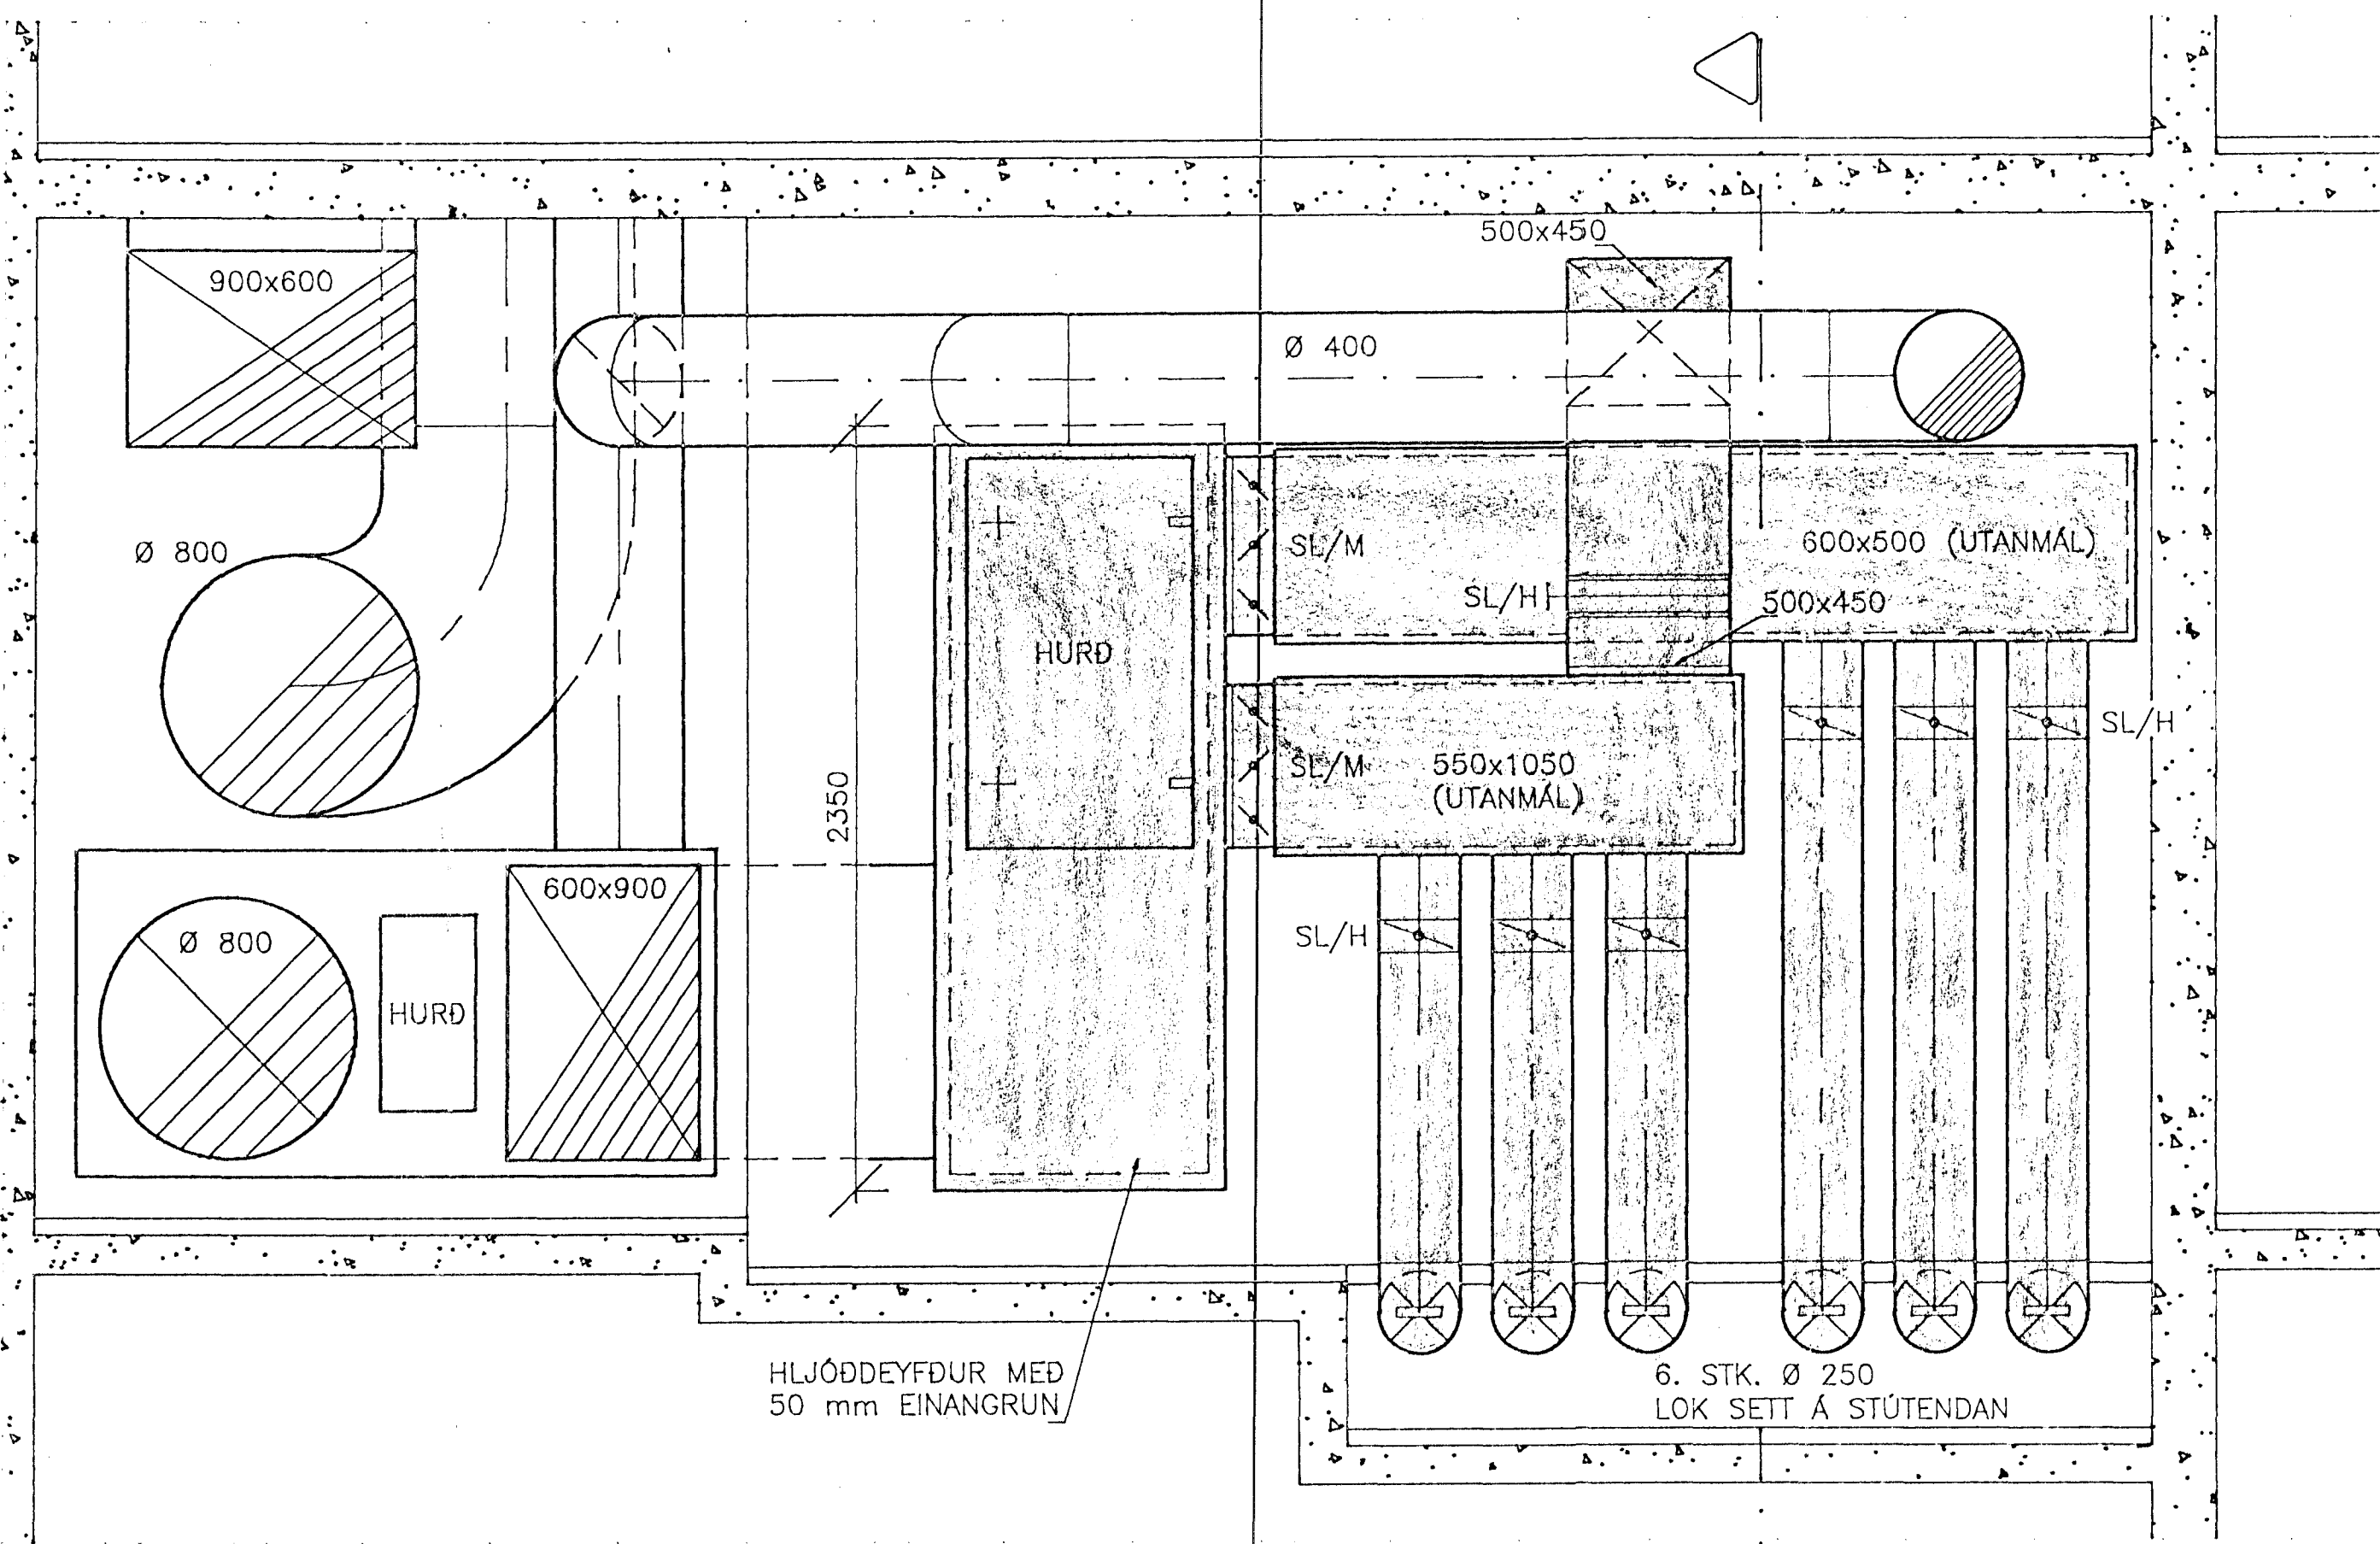

1 Snið  
M. 1:20

2 Snið  
M. 1:20

1  
23/23

1 Snið  
M. 1:20

MÆLIKVARÐI

WINDTEKNING

NR:	DAGS:	BREYTING:	AF:	SAMP:	LAGNATÆKNI HF. LAUGAVEGI 168 105 REYKJAVÍK Sími: 91-621750	VERK NR: 099LS023
						KVARDI 1:20
						REIKN: FSK/HBG
						TEIKN: HBG
						DAGS: FEB. '94
						BLAD NR: L.23