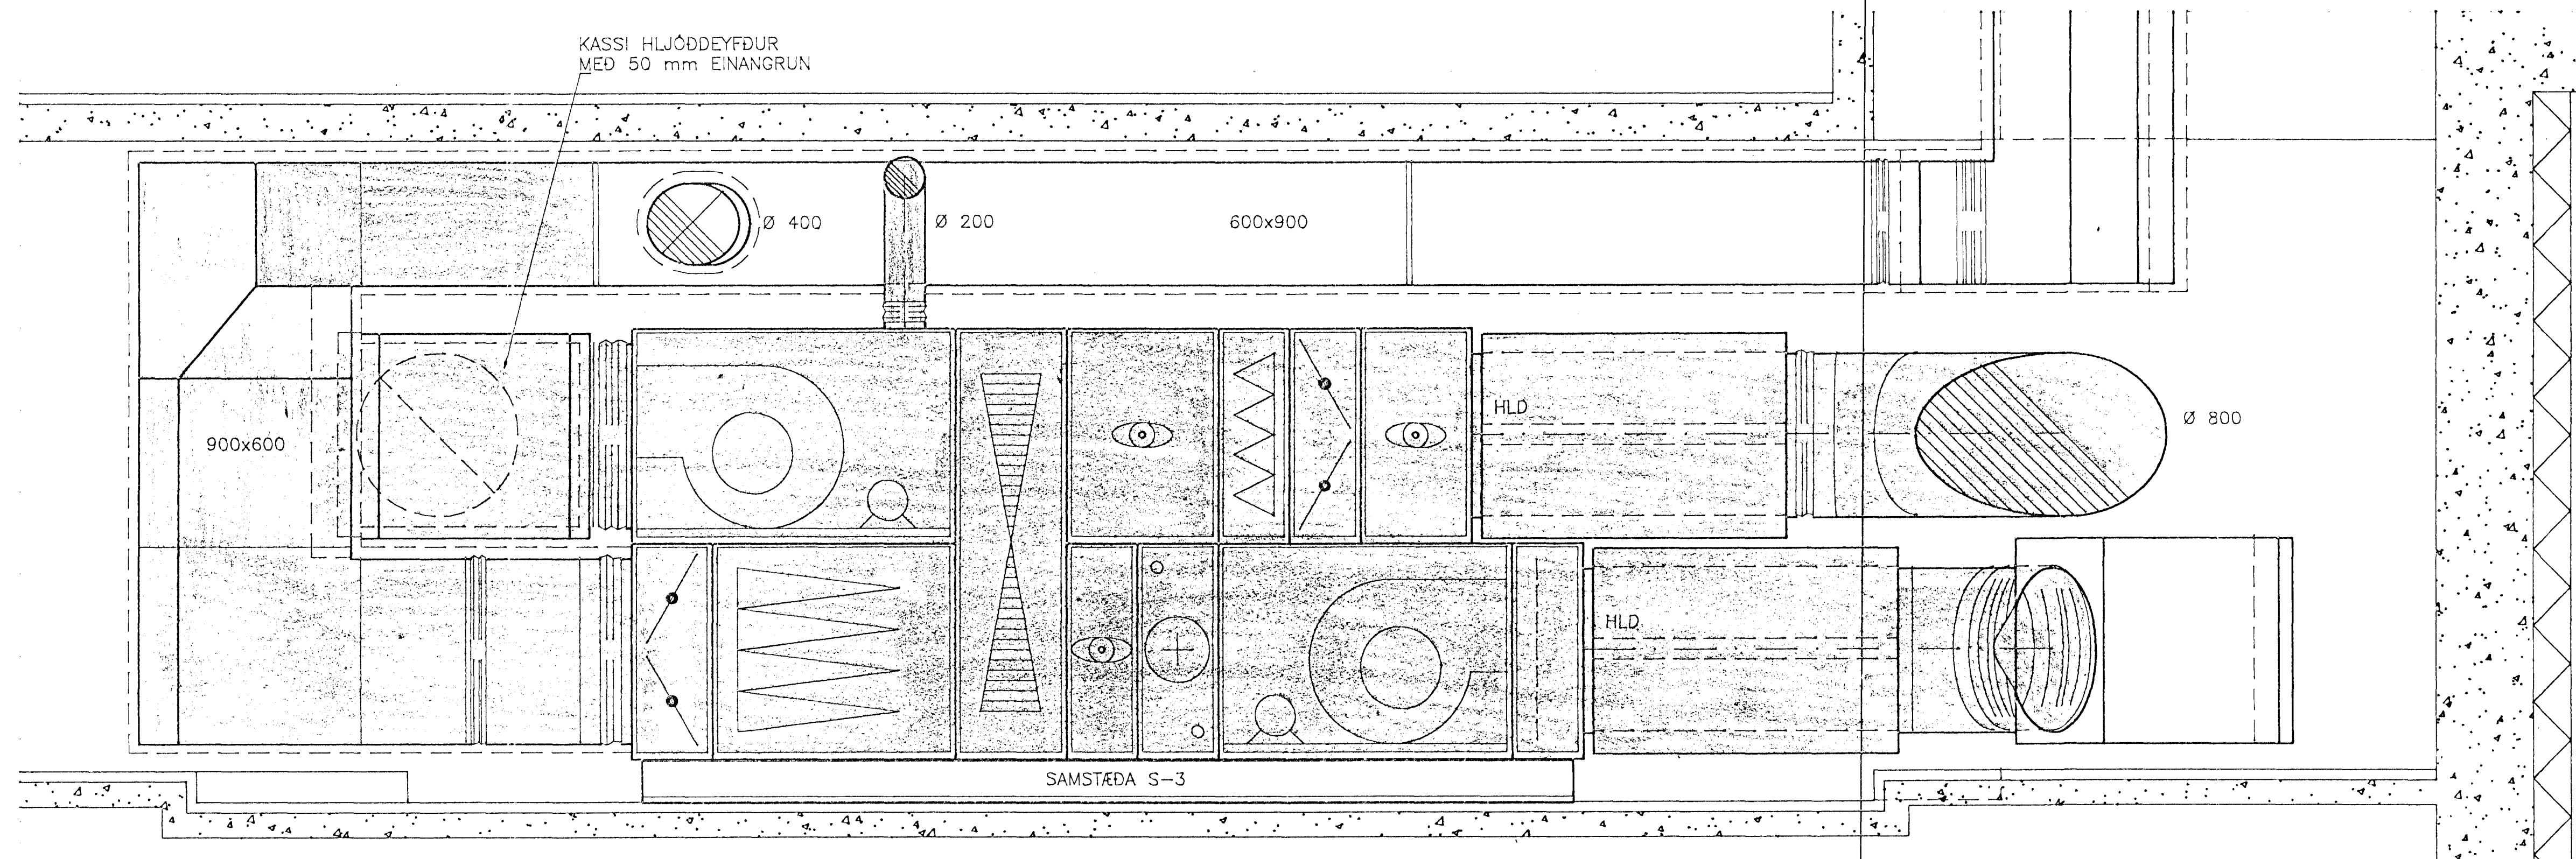

1 Snið  
M. 1:20

2 Snið  
M. 1:20

1  
23/23

1 Snið  
M. 1:20

MÆLIKVARÐI

WINDTEKNING

NR:	DAGS:	BREYTING:	AF:	SAMP:	LAGNATÆKNI HF. LAUGAVEGI 168 105 REYKJAVÍK Sími: 91-621750	VERK NR: 099LS023
						KVARDI 1:20
						REIKN: FSK/HBG
						TEIKN: HBG
						DAGS: FEB. '94
						BLAD NR: L.23