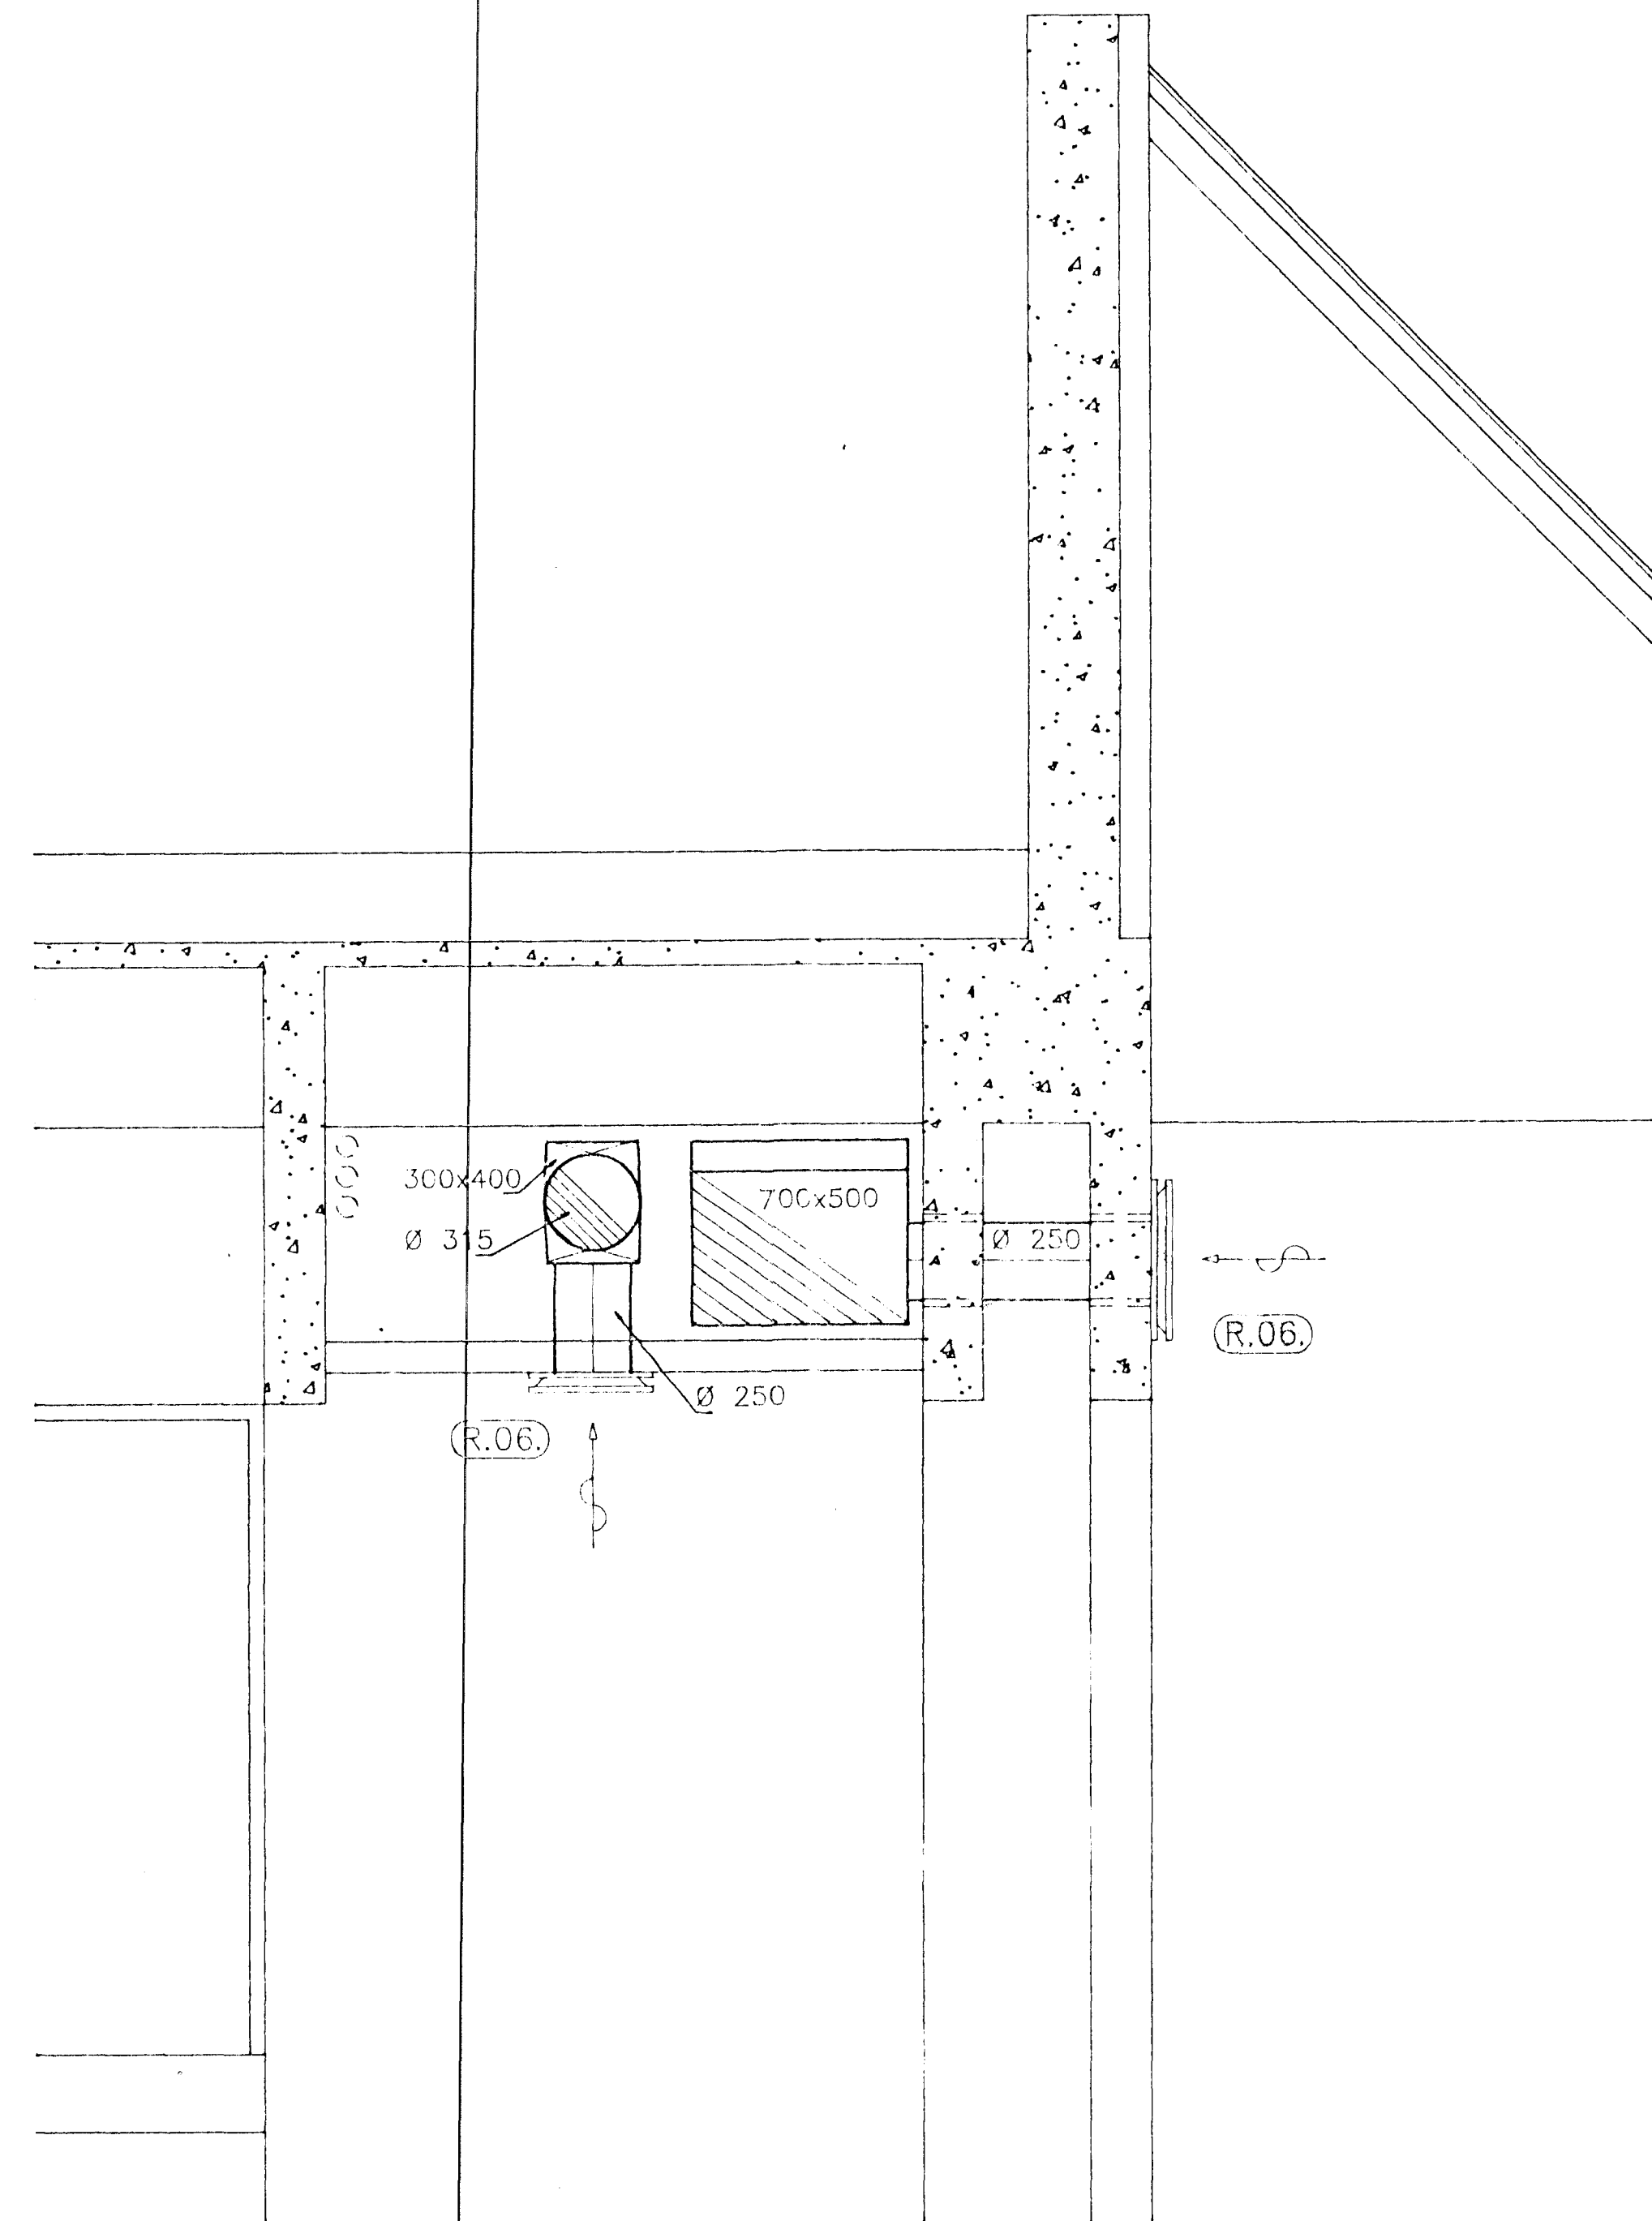

1
11/24 Snið
M. 1:20

2
11/24 Snið
M. 1:20

MÆLIKVARDI:

VINNUTEIKNING

SAFNADARHEIMILI OG TÓNLISTARSKÓLI VÍÐ HAFNARFJARDARKIRKJU		VERK NR. 099LS024
LOFTRÆSTIKERFI SNID		KVARDI 1:20
LAGNATEKNI HF. LAUGAVEGI 16B 105 REYKJAVÍK Sími: 91-621750		REIKN: FSK/HBG
NR: DAGS BRÝTING AF SAMP: <i>[Signature]</i>		TEIKN: HBG
Kl: 302451-2689		DAGS: 11-1992
		BLAD NR: L.24