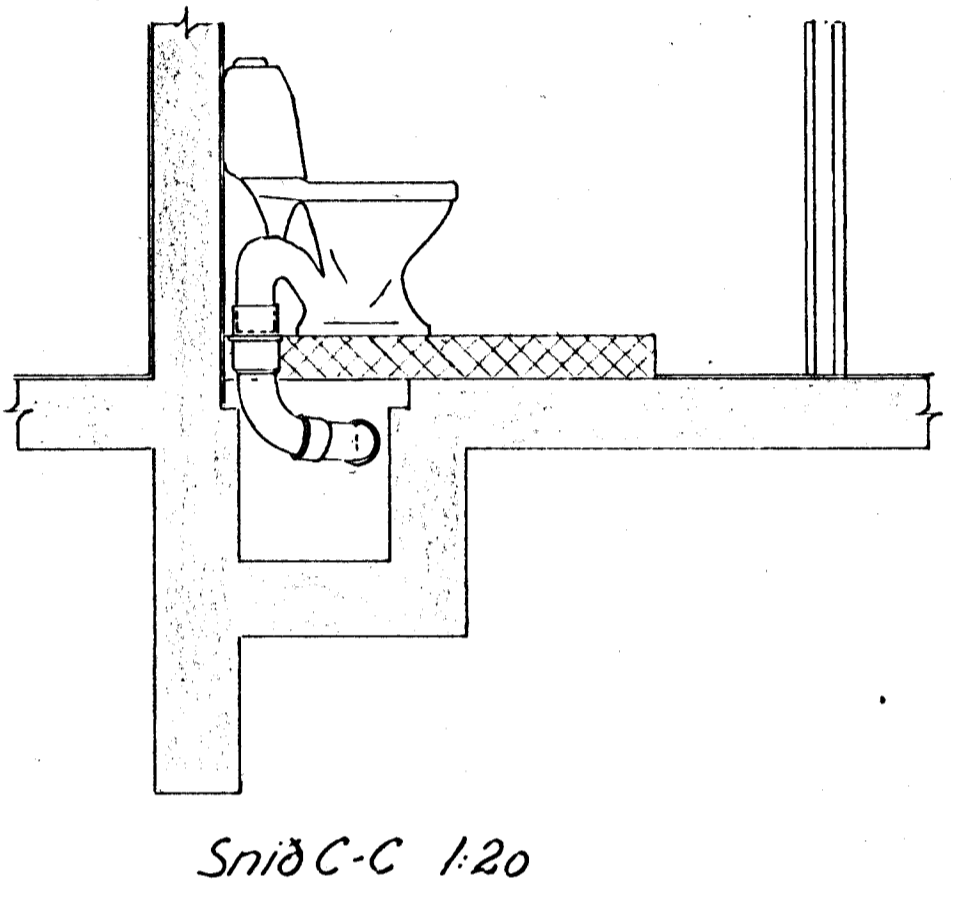

Grunnmynd kjallara 1:50

Snid A-A 1:20

Snid B-B 1:20

ÍPRÓTTASJÓÐUR.
 Íþróttahús í Hafnarfirði
 Frárennstíslögn í kjallara.

T.: N.H. R.: Y.: S.: Dags 23. mars 66 M.: 1:50

SIGURÐUR THORODDSEN, VERKFRÆÐISTOFA
 MIKLABRAUT 34, REYKJAVÍK, SÍMI 1-45-75

04.13.3.03

Skýringar, sjá uppdrátt nr. 04.13.3.06
 Nidurföll af þaki og svællum. Sjá uppdrátt nr. 04.13.3.07
 Mál á pipum eru mm.