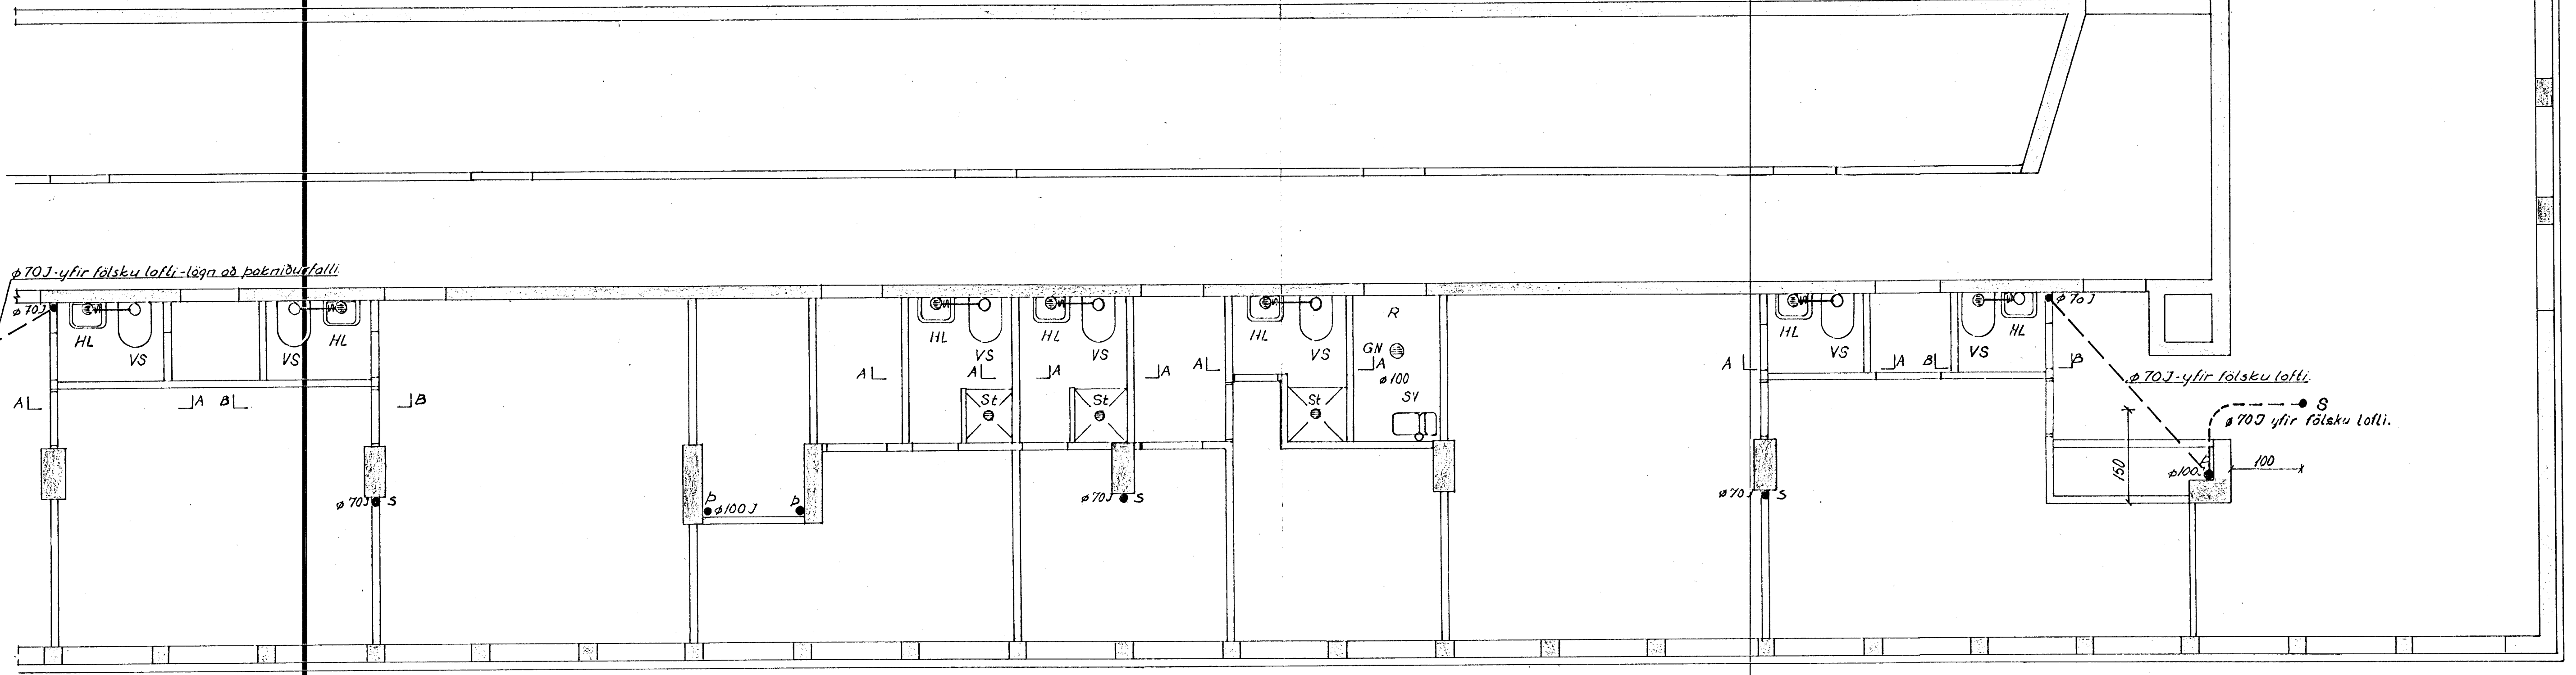

Snið A-A. 1:10

Öll númer á pípum mæld við danskon verðlista-Rör og fyllings-Ird Brødrene Dahl Ns.

Öll samskeyti þéttast með hampi og blýi.

Snið B-B er spegilmynd af sniði A-A.

Grunnmynd 1.hæð

Skýringar sjá upprátt nr. 04.13.3.06
 Niðurföll af þaki og avælum sjá upprátt nr. 04.13.3.07
 Mál á pípum er mm.