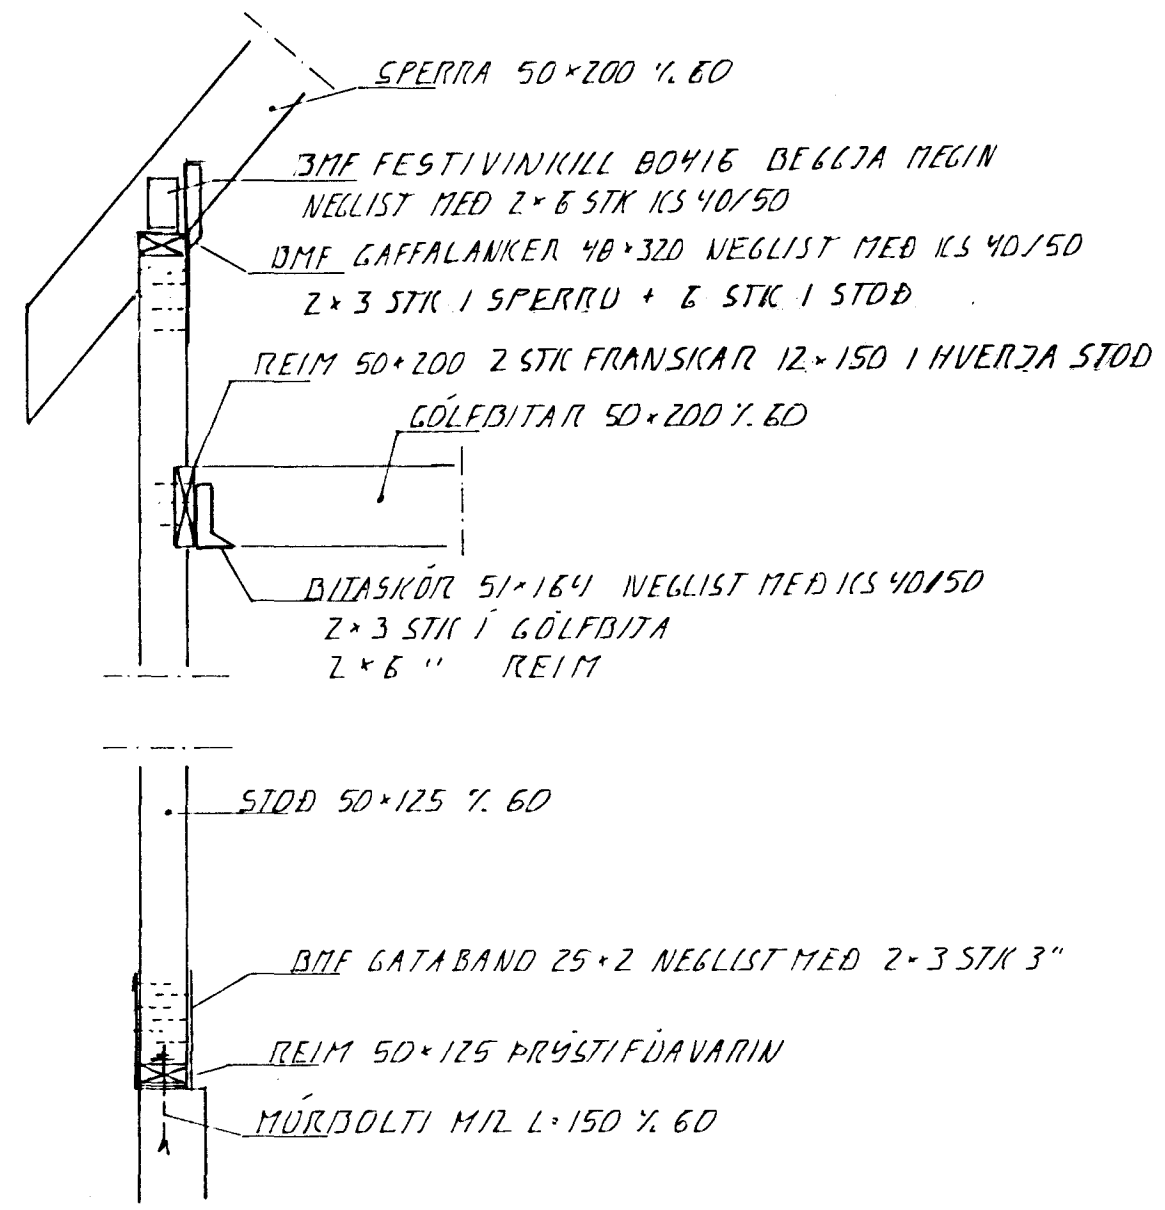

GRUNNMYND MILLIGÓLF. 1:50

SNID 1. 1:20

ÁSYND A-A GAFL. 1:50

VEGG GRIND
50x125 x 60
VINIKLAR DMF 90
NEGLIST MED 2x4 ÍS 40/50

BR. DAGS. EDLI BR. SIGN.

STRANDGATA 55
HAFNARFIRÐI

FJÖRUGARÐURINN. BURÐARVIRKI

DAGS. JAN. 97
VERK NR. 9702
TEIKN NR. 1-02
HANNAD *cl. v. cl. v.*
TEIKNAD *cl. v.*
YFIRFARIÐ