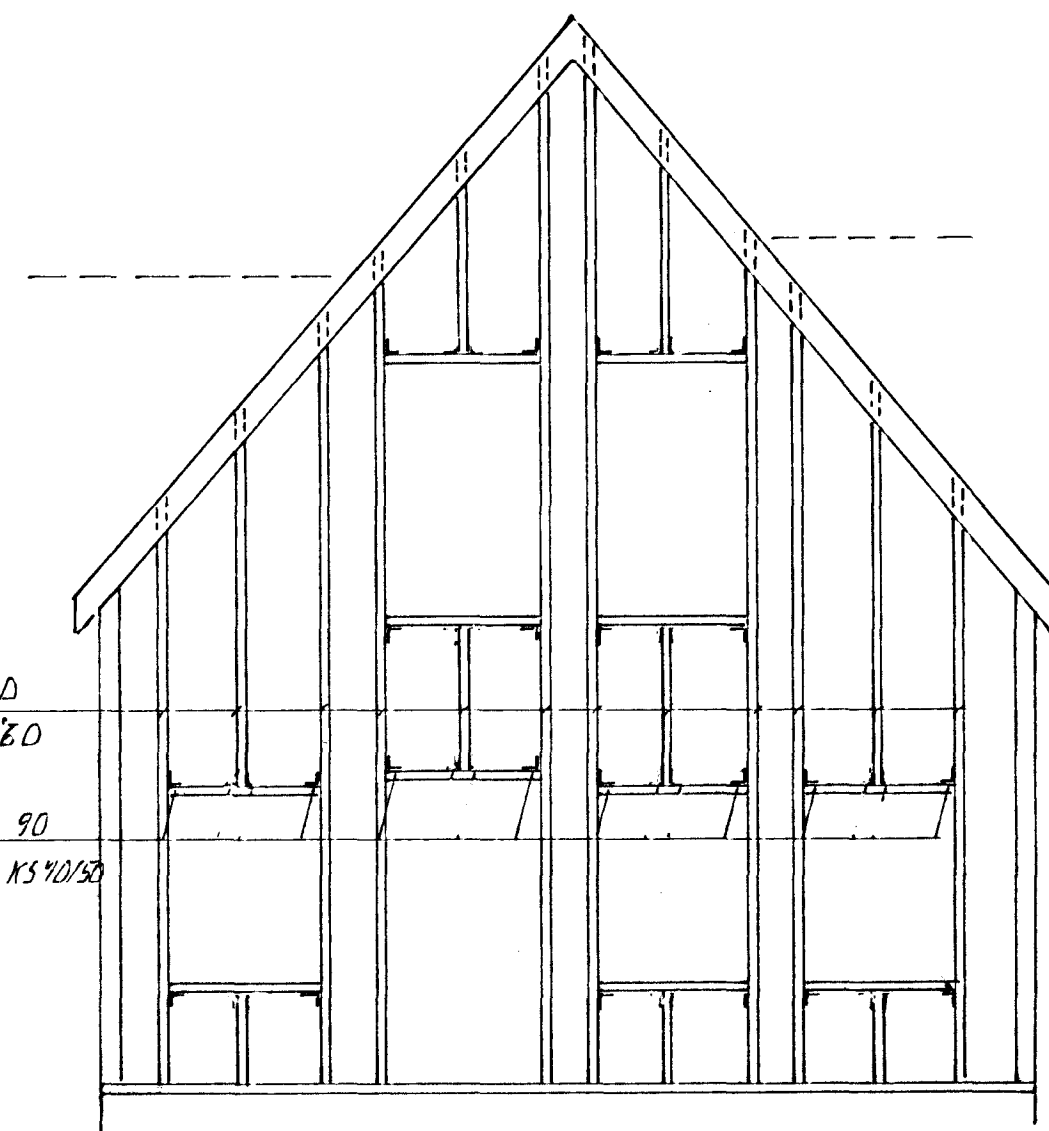

GRUNNMYND MILLIGÓLF. 1:50

SNID 1. 1:20

ÁSYND A-A GAFL. 1:50

VEGG GRIND
50x125 x 60
VINIKLAR DMF 90
NEGLIST MED 2x4 ÍS 40/50

BR. DAGS. EDLI BR. SIGN.

STRANDGATA 55
HAFNARFIRÐI

FJÖRUGARÐURINN. BURÐARVIRKI

DAGS. JAN. 97
VERK NR. 9702
TEIKN NR. 1-02
HANNAD *cl. v. cl. v.*
TEIKNAD *cl. v.*
YFIRFARIÐ