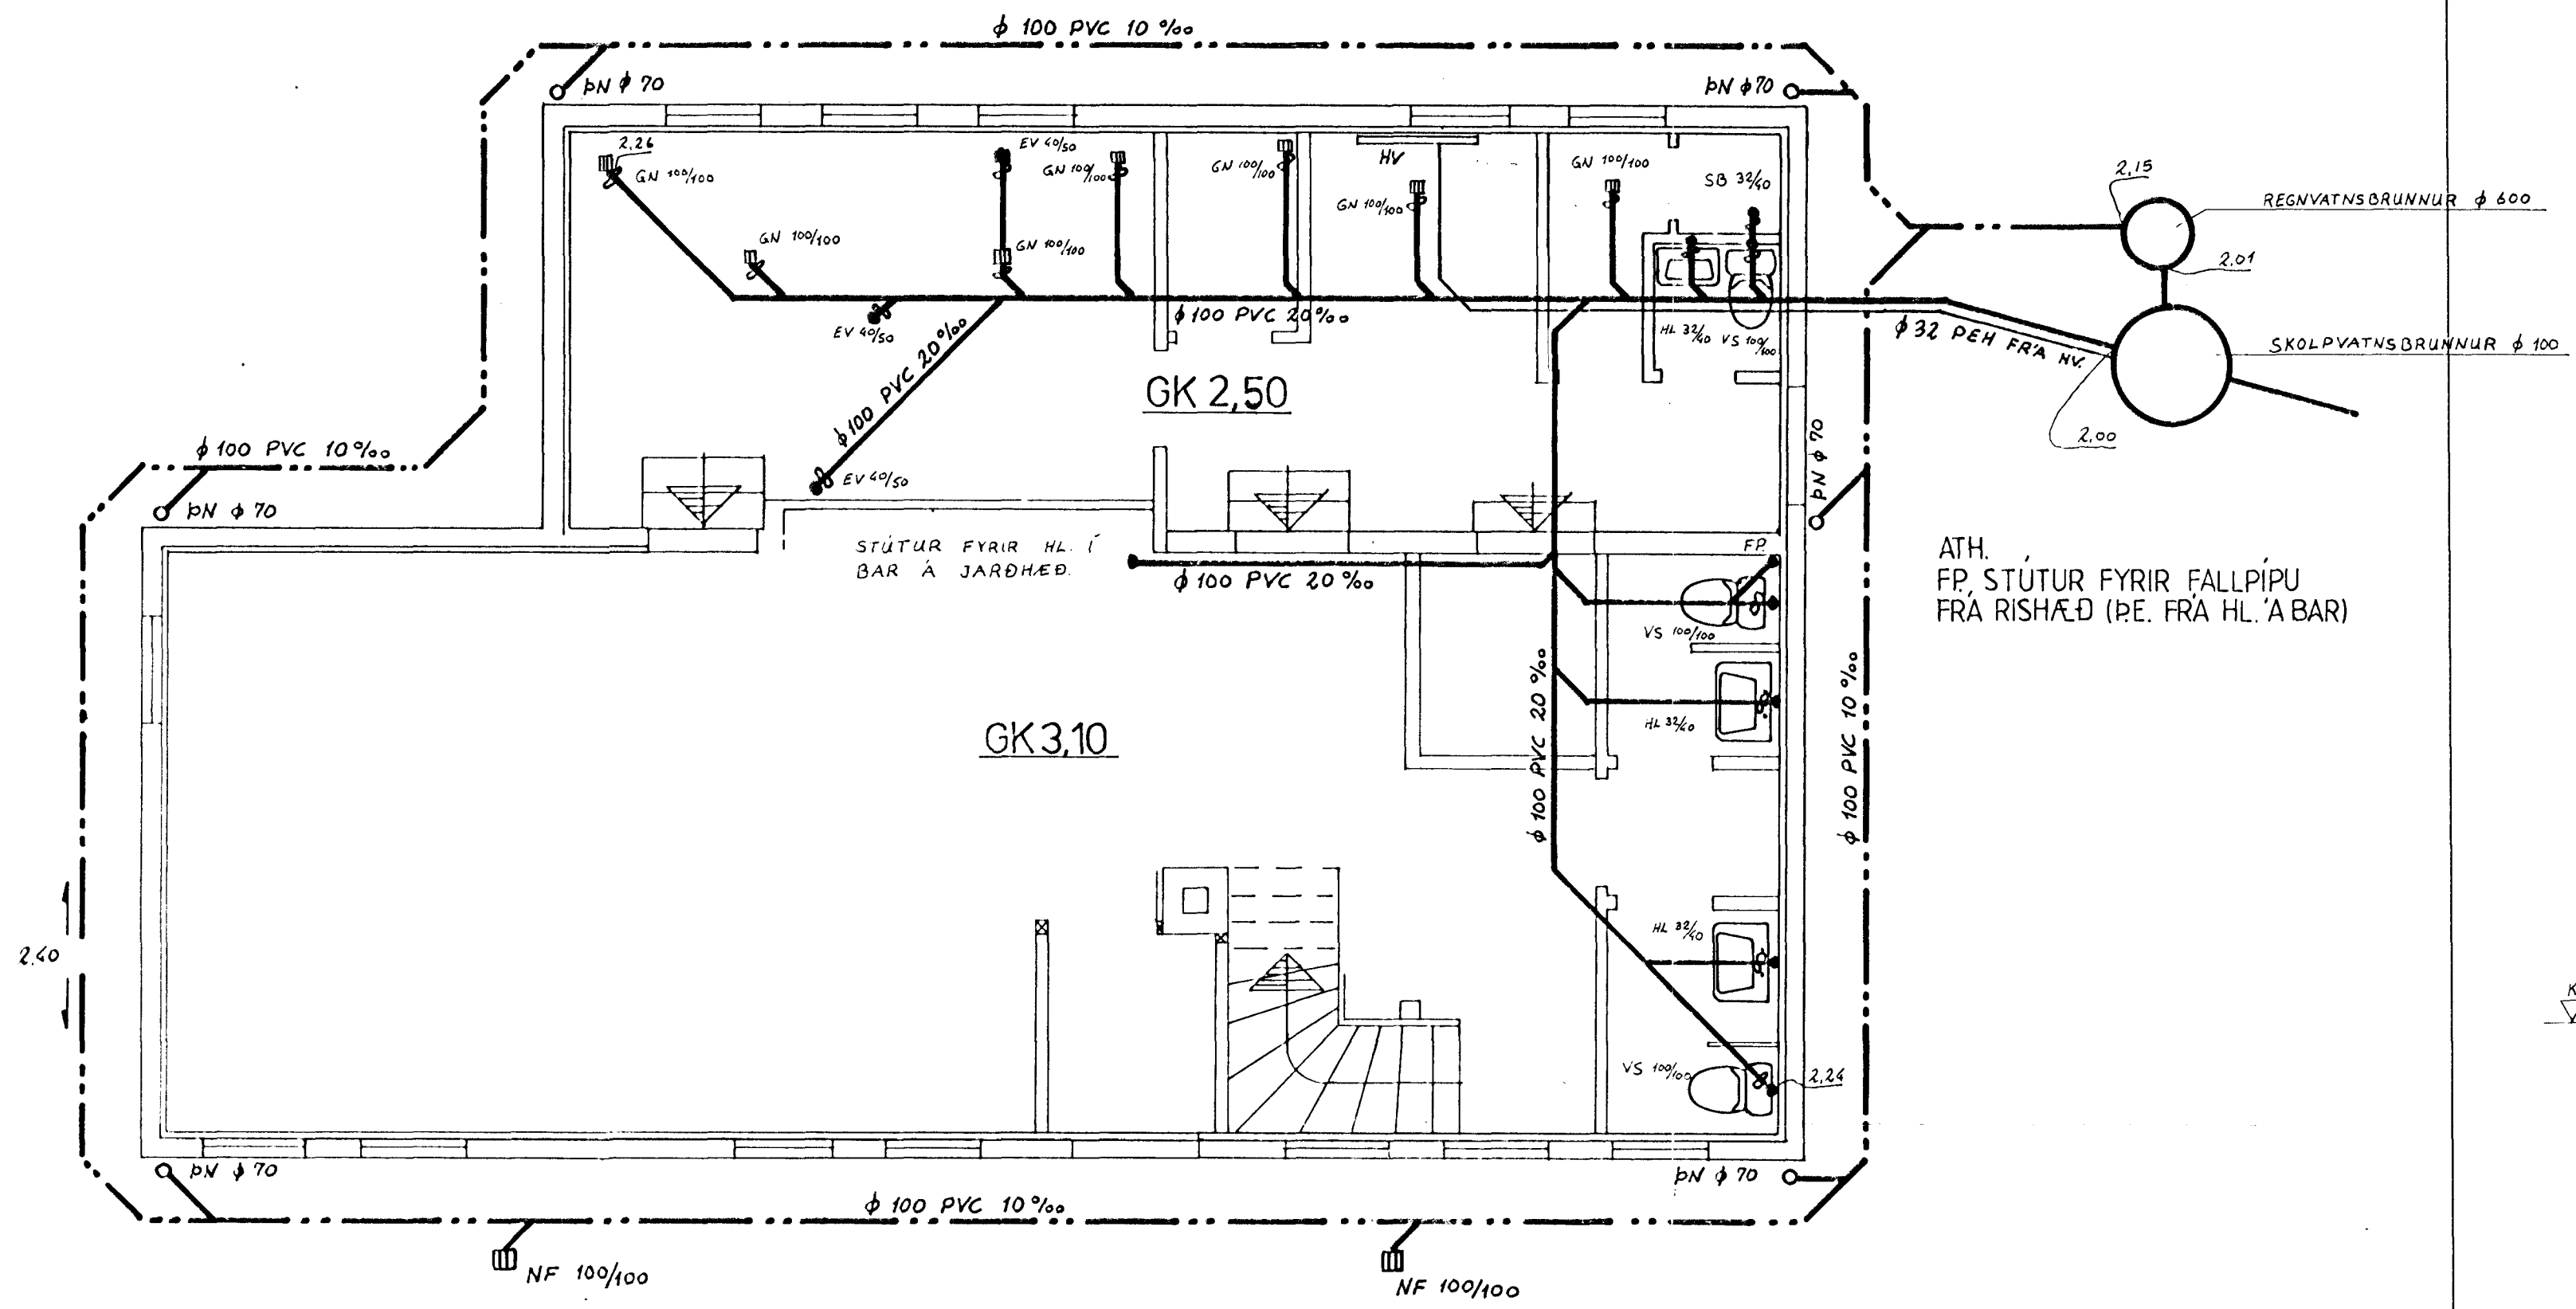

GRUNNMYND JARÐHÆÐAR 1:50

ATH. KÓTAR ERU TILBÚNIR  
 SKOLPLAGNIR \_\_\_\_\_  
 ÞAKVATN OG DRENLOGN \_\_\_\_\_

GRUNNMYND RISHÆÐAR 1:50

ATH  
 STÚTUR FYRIR HL. A BAR  
 A RISHÆÐ

STRANDGATA 55 HAFNARFIRÐI	VERK	BL.NR.
		2.1
FRÁRENNSLISLAGNIR EFRI OG NEÐRI HÆÐAR	HAFNARF JÚLÍ '85	
	MKV. 1:50	REIKN <i>Sigríður</i>
		REIKN <i>Sigríður</i>
VERKFRÆÐISTOFA HALLDÓRS HANNESSONAR SUDURGÖTU 14 HAFNARFIRÐI SÍMI: 54355		