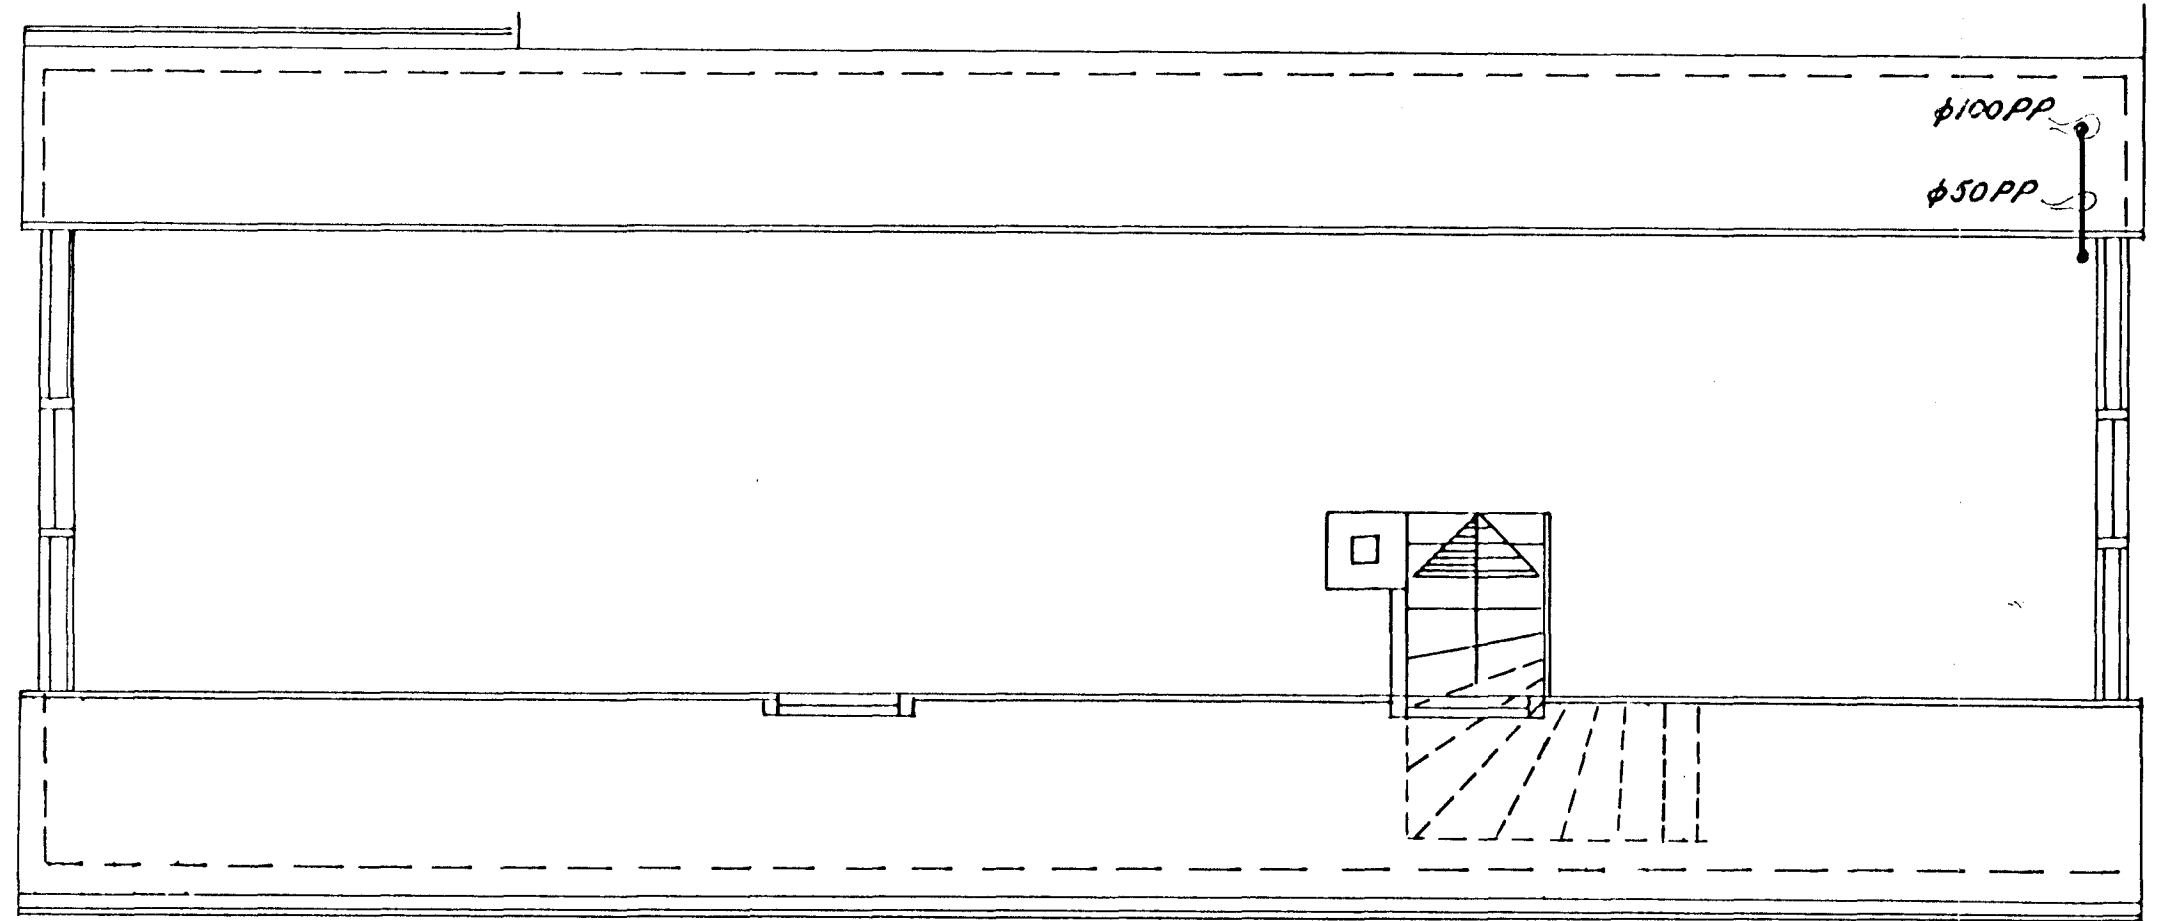

GRUNNMYND JARÐHÆÐAR 1:50

ATH. KÓTAR ERU TILBÚNIR  
 SKOLPLAGNIR \_\_\_\_\_  
 ÞAKVATN OG DRENLOGN \_\_\_\_\_

GRUNNMYND RISHÆÐAR 1:50

ATH  
 STÚTUR FYRIR HL. A BAR  
 A RISHÆÐ

STRANDGATA 55 HAFNARFIRÐI	VERK	BL.NR.
		2.1
FRÁRENNSLISLAGNIR EFRI OG NEÐRI HÆÐAR	HAFNARF JÚLÍ '85	
	MKV. 1:50	REIKN <i>Sigríður</i>
		REIKN <i>Sigríður</i>
VERKFRÆÐISTOFA HALLDÓRS HANNESSONAR SUDURGÖTU 14 HAFNARFIRÐI SÍMI: 54355		