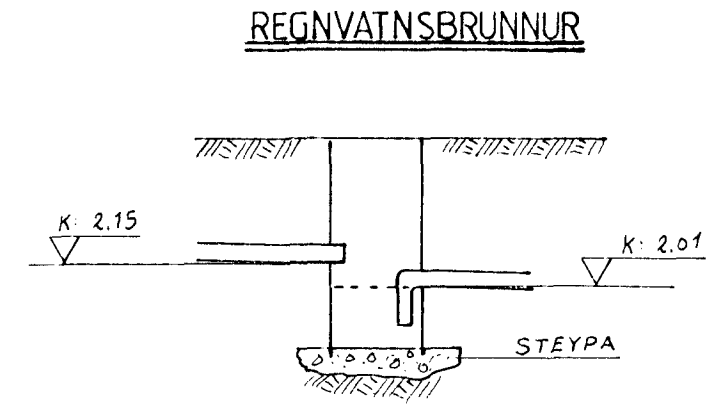

GRUNNMYND JARÐHÆÐAR 1:50

ATH. KÓTAR ERU TILBÚNIR  
 SKOLPLAGNIR \_\_\_\_\_  
 ÞAKVATN OG DRENLOGN \_\_\_\_\_

GRUNNMYND RISHÆÐAR 1:50

ATH  
 STÚTUR FYRIR HL. A BAR  
 A RISHÆÐ

STRANDGATA 55 HAFNARFIRÐI	VERK	BL.NR.
		2.1
FRÁRENNSLISLAGNIR EFRI OG NEÐRI HÆÐAR	HAFNARF JÚLÍ '85	
	MKV. 1:50	REIKN <i>Sigríður</i>
		REIKN <i>Sigríður</i>
VERKFRÆÐISTOFA HALLDÓRS HANNESSONAR SUDURGÖTU 14 HAFNARFIRÐI SÍMI: 54355		