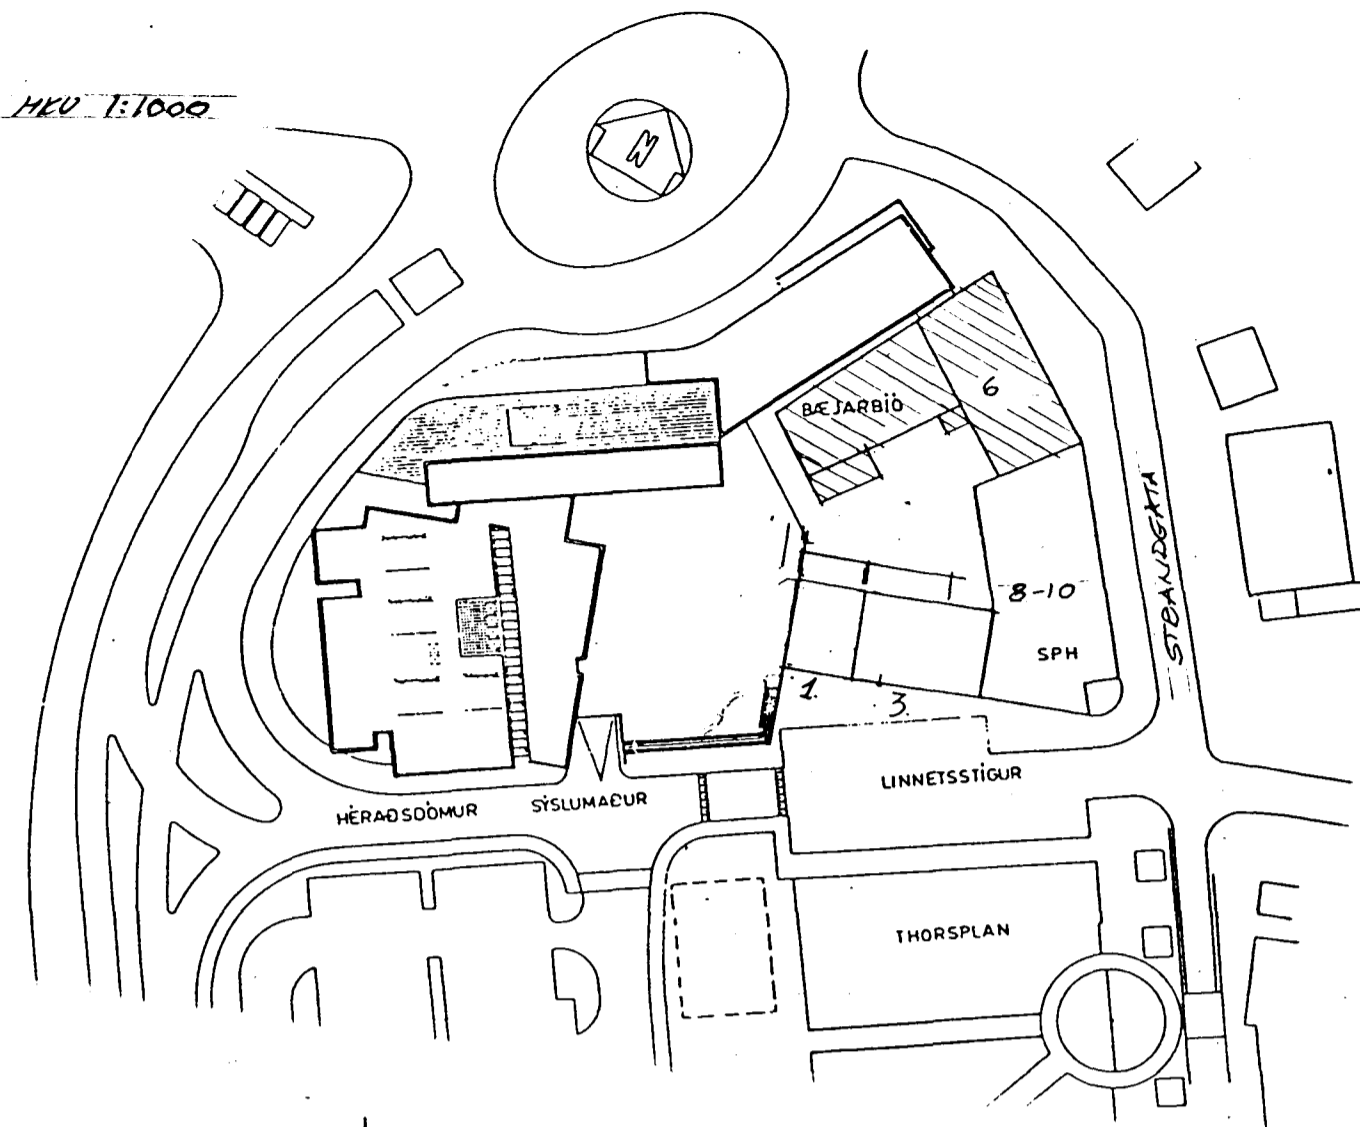

RP

NR. 3-10

NR. 6

NR. 6

NR. 4

GRUNNMYND 3. HÆÐAR MKV= 1:100

KVISTUR Á SUBUR HLÍÐ TEIKN 1 APRÍL 1998

STRANDGATA NR. 6