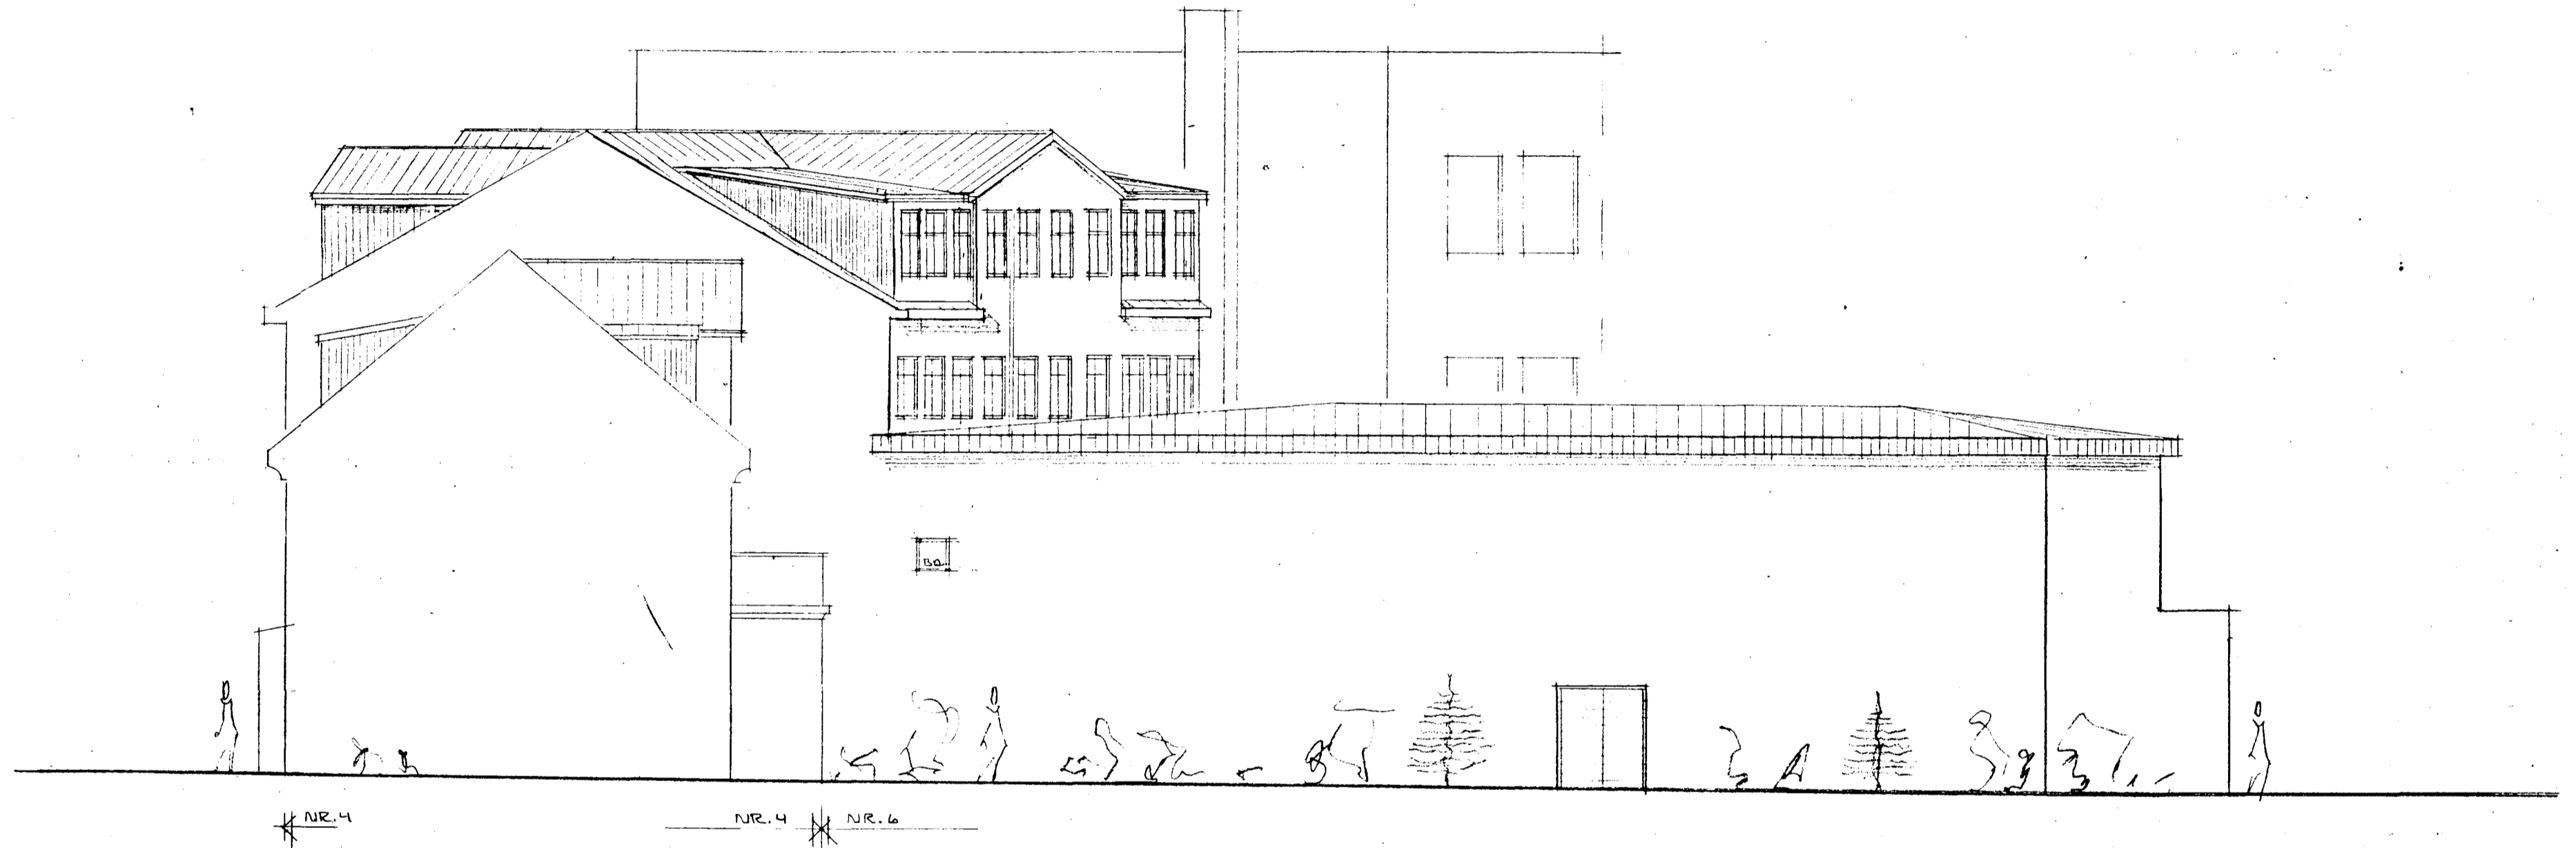

K.P.

ÚTLIT VESTUR MKU = 1:100

KUÍSTUR Á ZUBURHLÍÐ TEIKNÍ APR. 1998

STRANDGATA NR. 6		106
EFNI	ÚTLIT SUÐ / VESTUR	MÁL 1:100
		DAGS. 12.04. '98
ERLENDUR ÁRNI HIÁLMARSSON BFÍ KLÉBERGI 6 S: 555-3860		