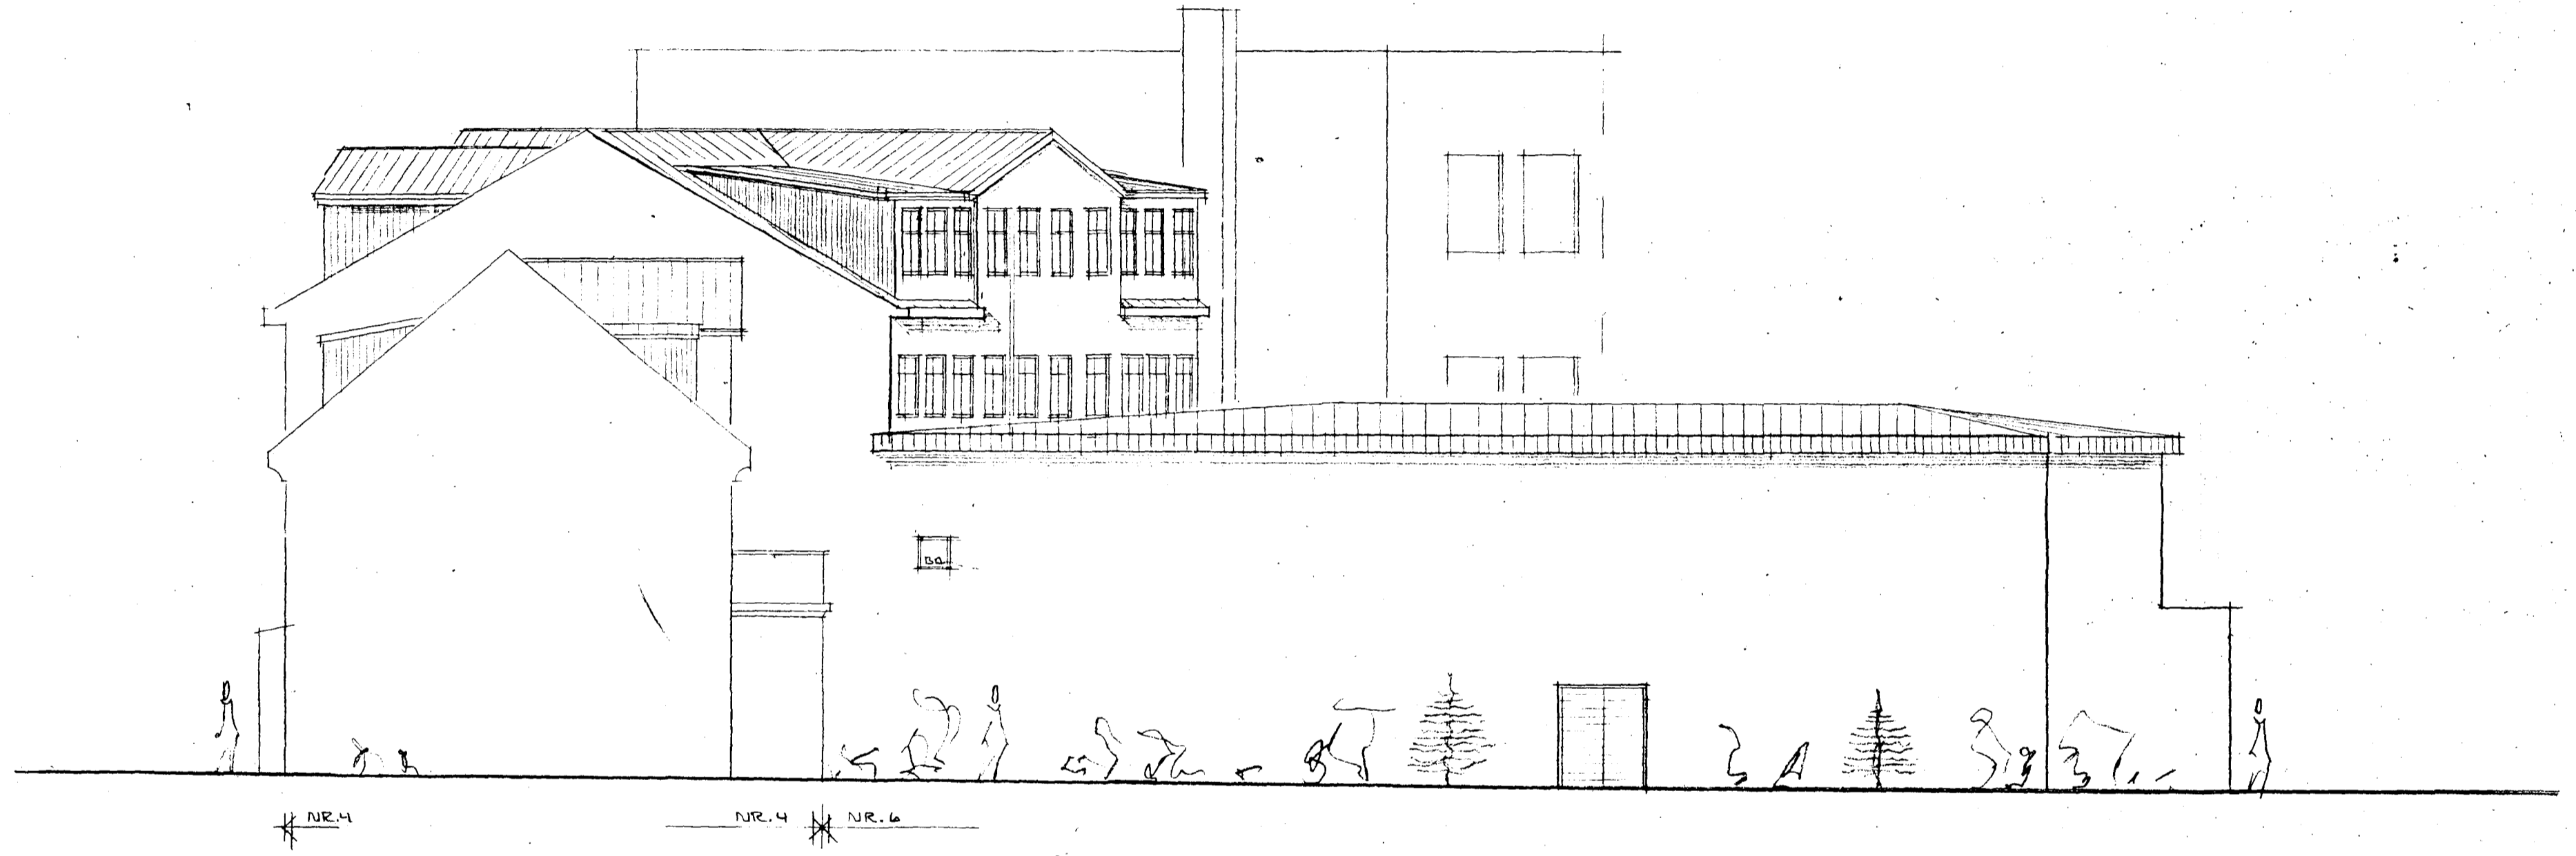

KA

ÚTLIT VESTUR MKU = 1:100

KUÍSTUR Á ZODUENHÍÐ TÍKNÍ APR. 1998

STRANDGATA NR 6		106
EFNI	ÚTLIT SUÐURVESTUR	MÁL 1:100
		DAGS 12.04. '98
ERLENDUR ÁRNI HJÁLMARSSON BFÍ KLÉBERGI 6 S. 555-3860		