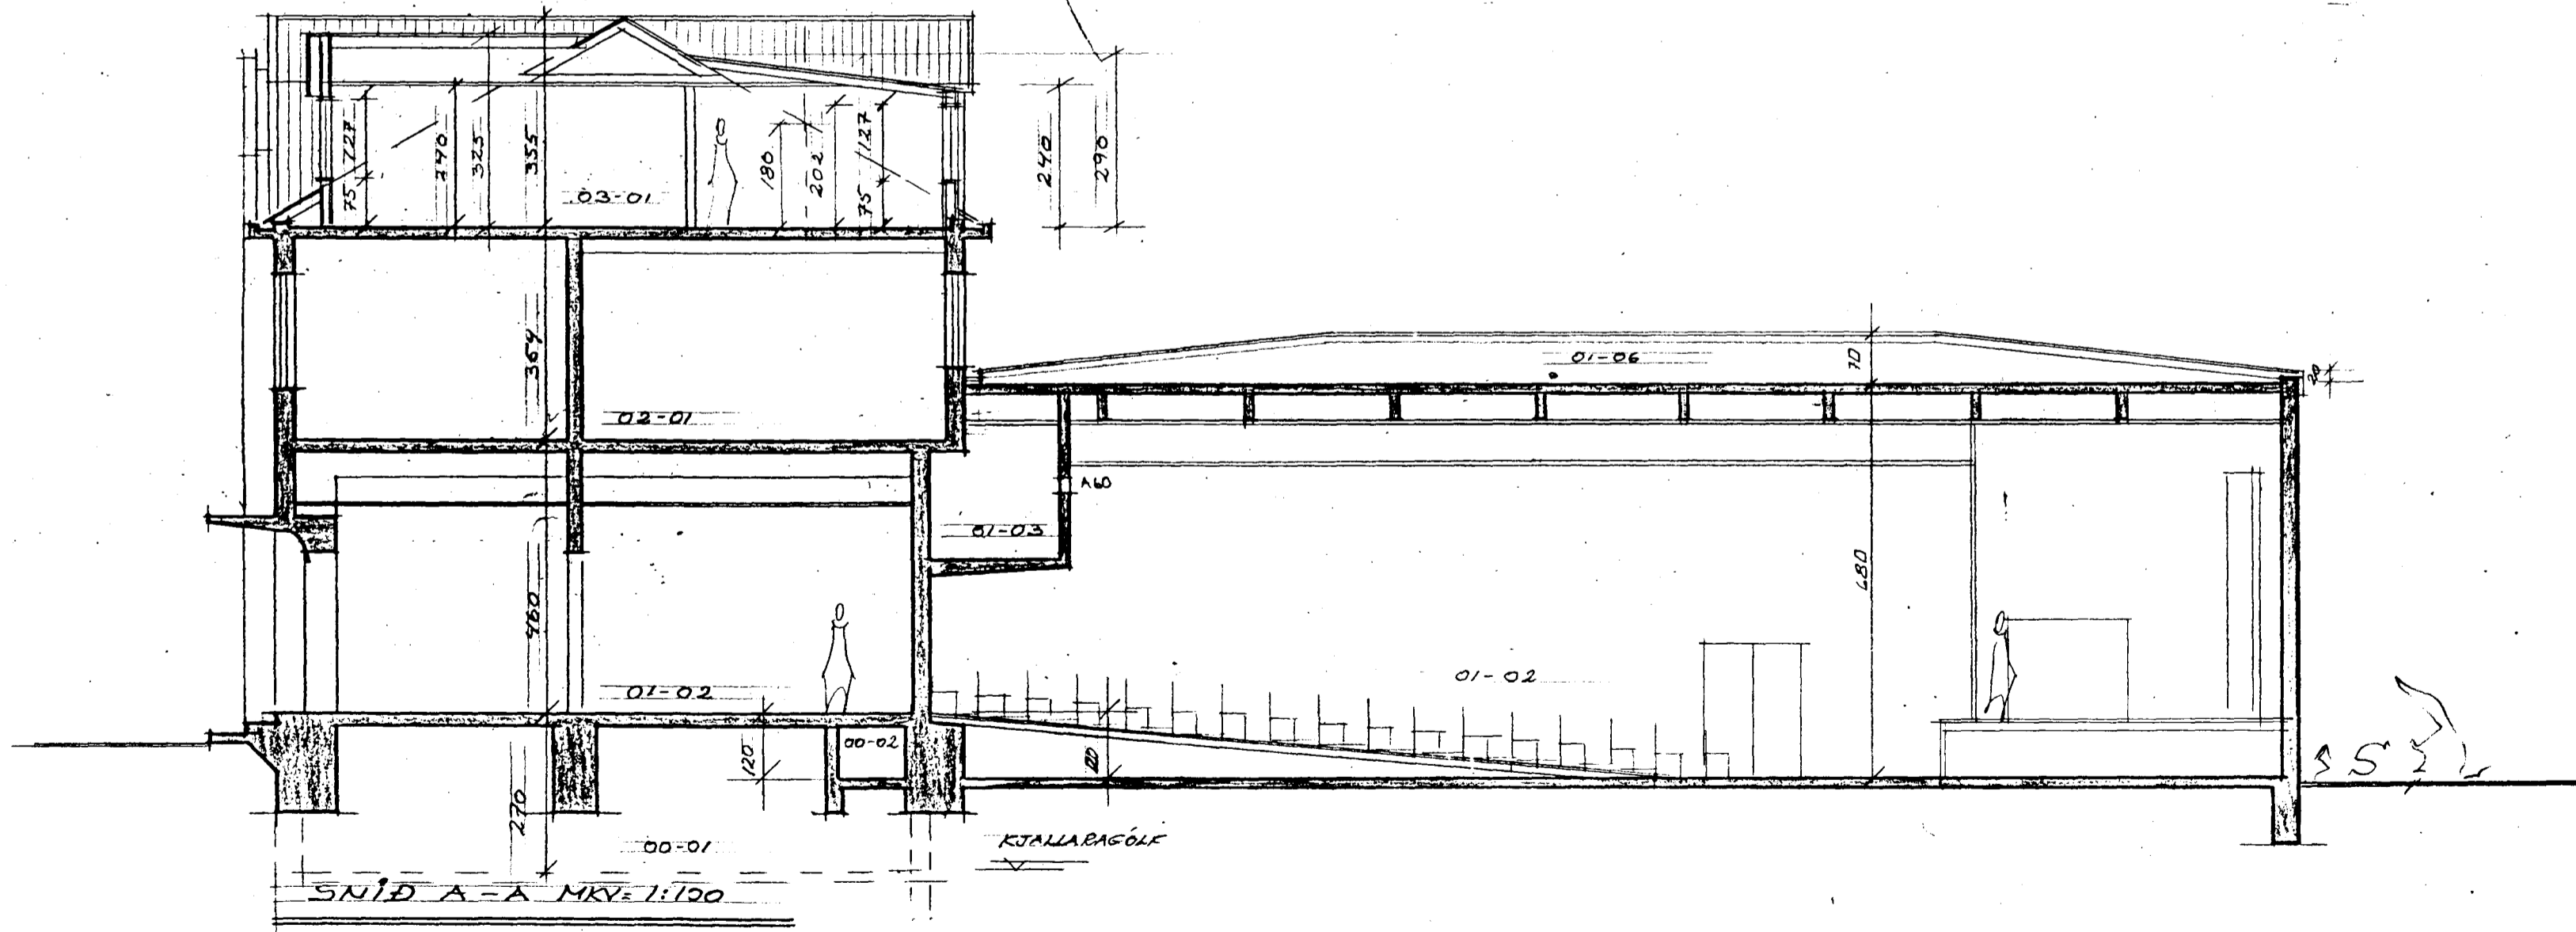

K.P.

SNÍÐ B-B MKV: 1:100

SNÍÐ A-A MKV: 1:100

KVISTUR Á GUDURHLÍÐ TEIKN 1 APR. 1998

STRANDGATA NR 6

EFNI

SNÍÐMYNDIR

107

MÁL 1:100

DAGS 12.04.98

ERLENDUR ÁRNI HJÁLMARSSON BFÍ KLÉBERGI 6 S: 555-3860