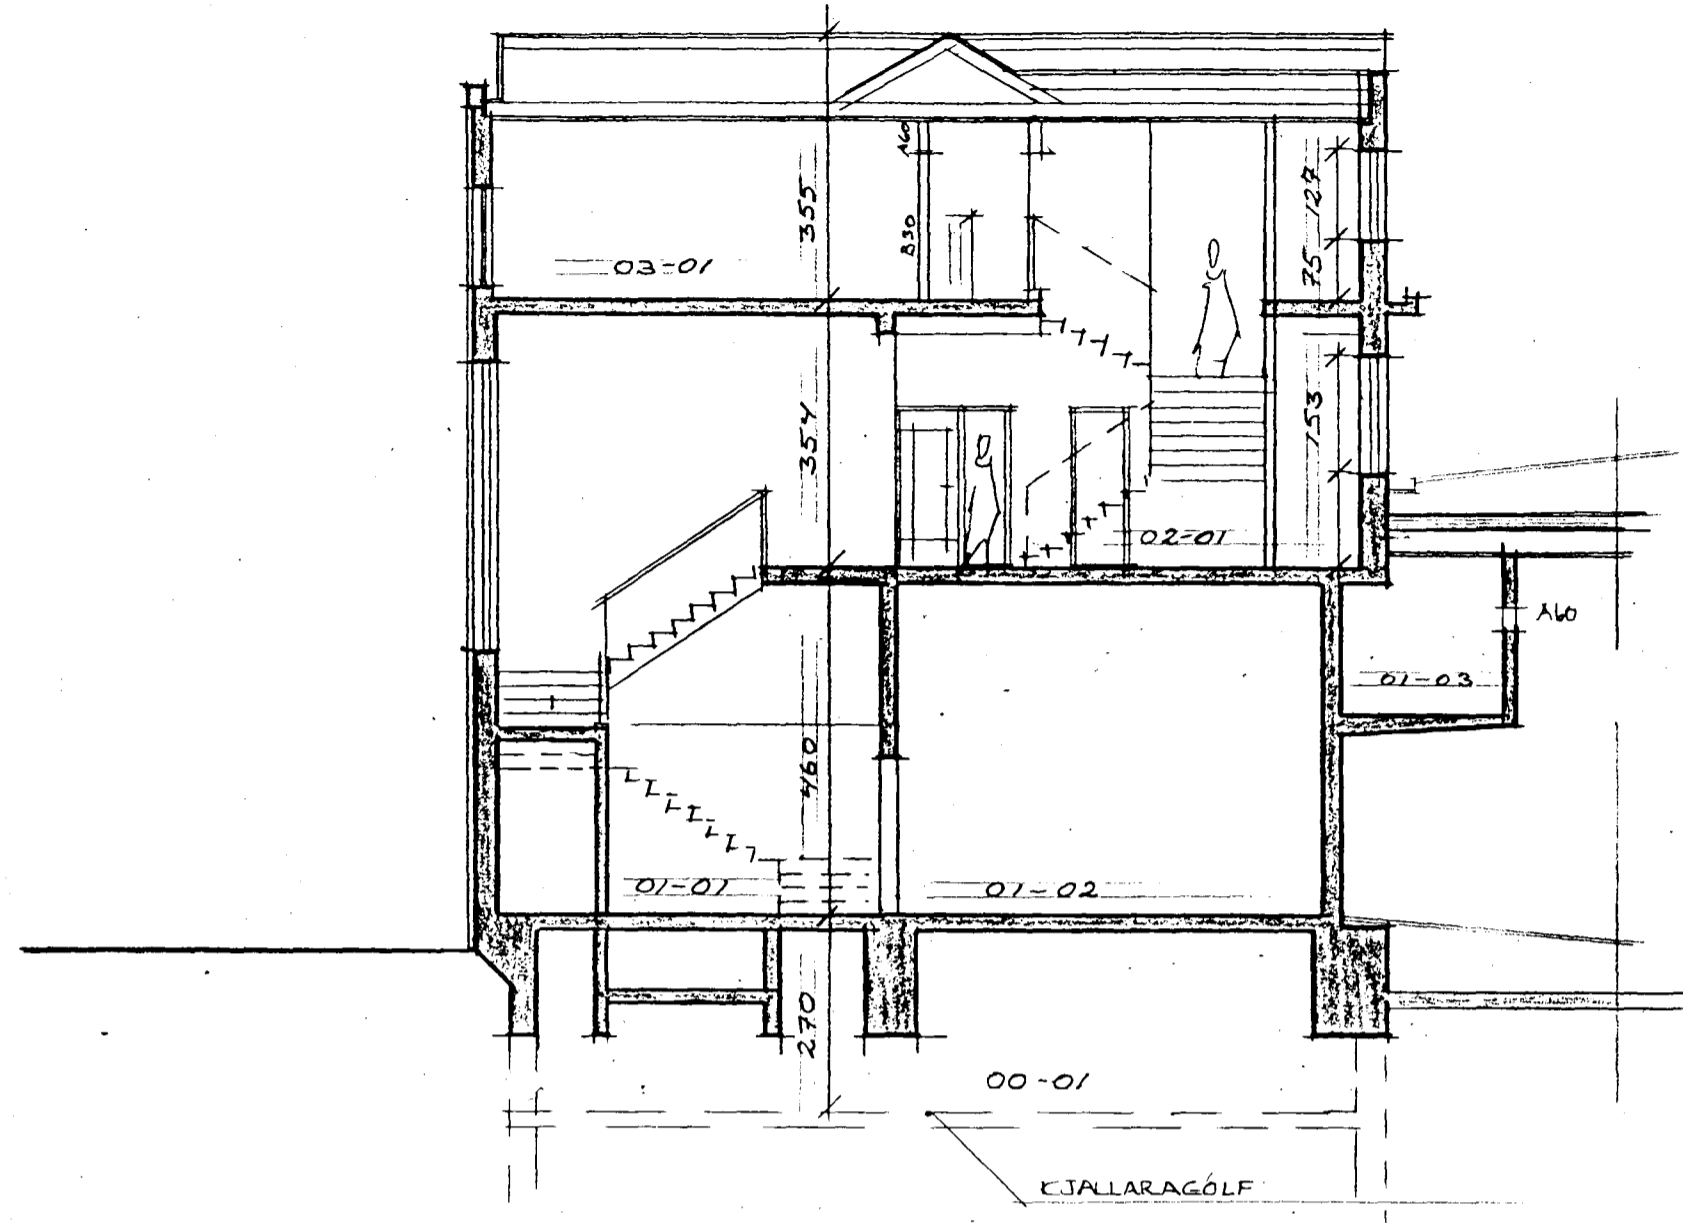

K.P.

SNÍÐ B-B MKV: 1:100

SNÍÐ A-A MKV: 1:100

KVISTUR Á GUDURHLÍÐ TEIKN 1 APR. 1998

STRANDGATA NR 6

EFNI

SNÍÐMYNDIR

107

MÁL 1:100

DAGS 12.04.98

ERLENDUR ÁRNI HJÁLMARSSON BFÍ KLÉBERGI 6 S: 555-3860