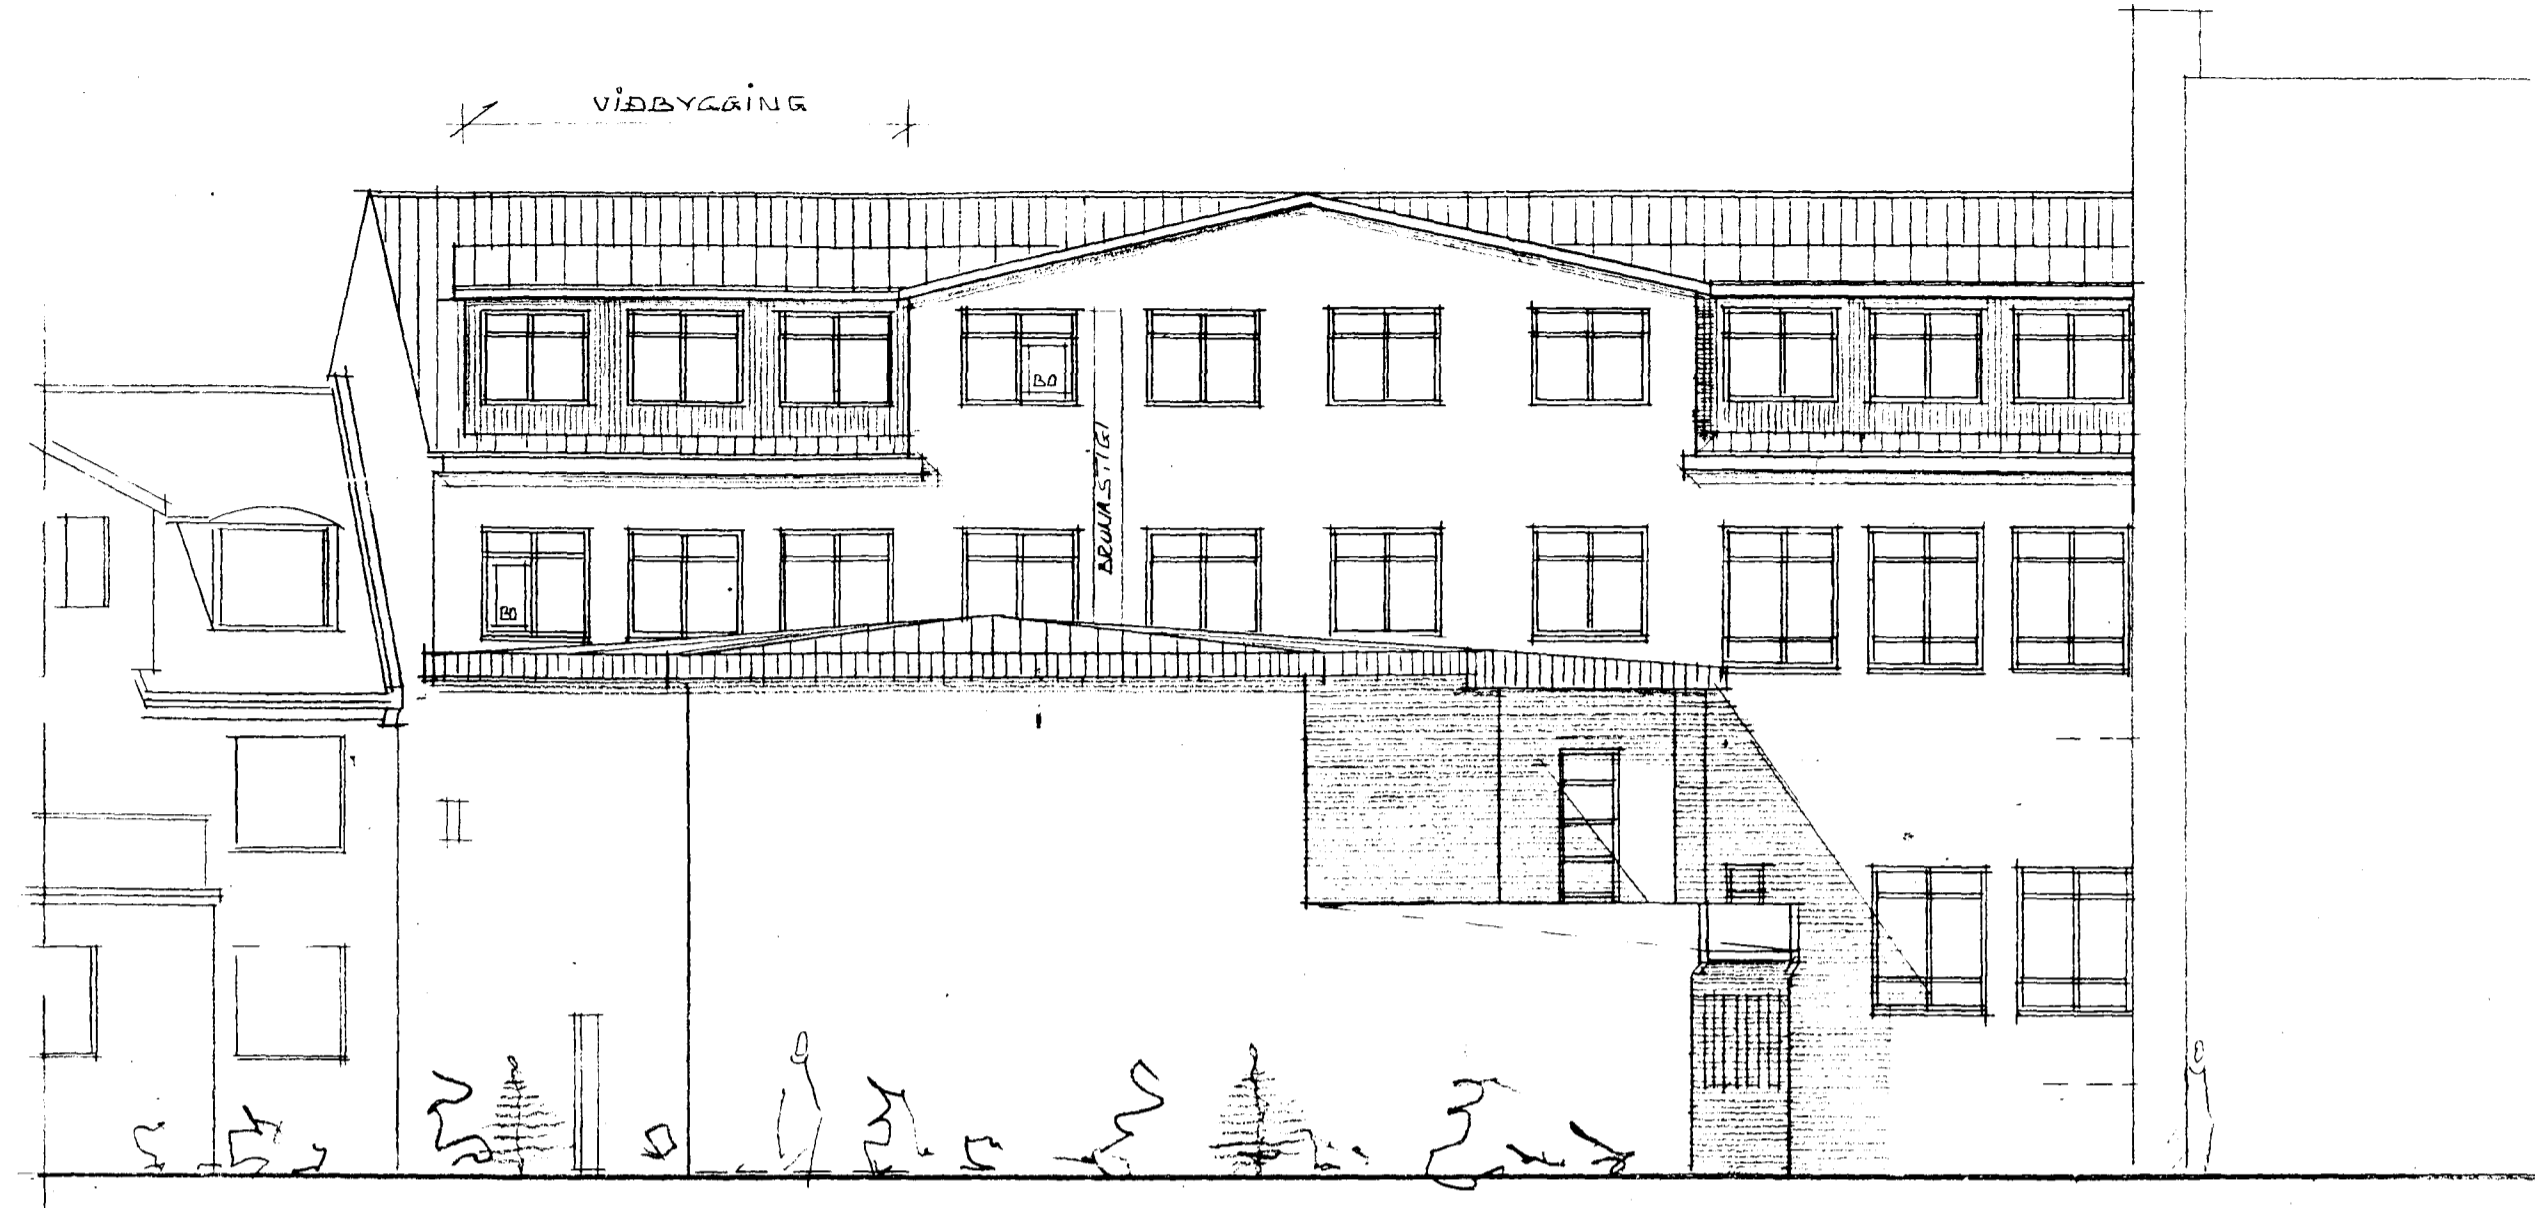

Handwritten signature or initials.

ÚTLIT SUDUR MKV=1:100

NR. 8-10 * NR. 6

NR. 6 * NR. 4

ÚTLIT NORÐUR MKV=1:100

RVÍSTUR Á SUDURHLÍÐ TEIKNÍ APRIL 1998

STRANDGATA NR. 6

105

EFNI

ÚTLIT SUDUR OG NORÐUR

MÁL 1:100

DAGS. 12.04.98

ERLENDUR ÁRNI HJÁLMARSSON BFÍ KLÉBERGI 6 S: 555-3860