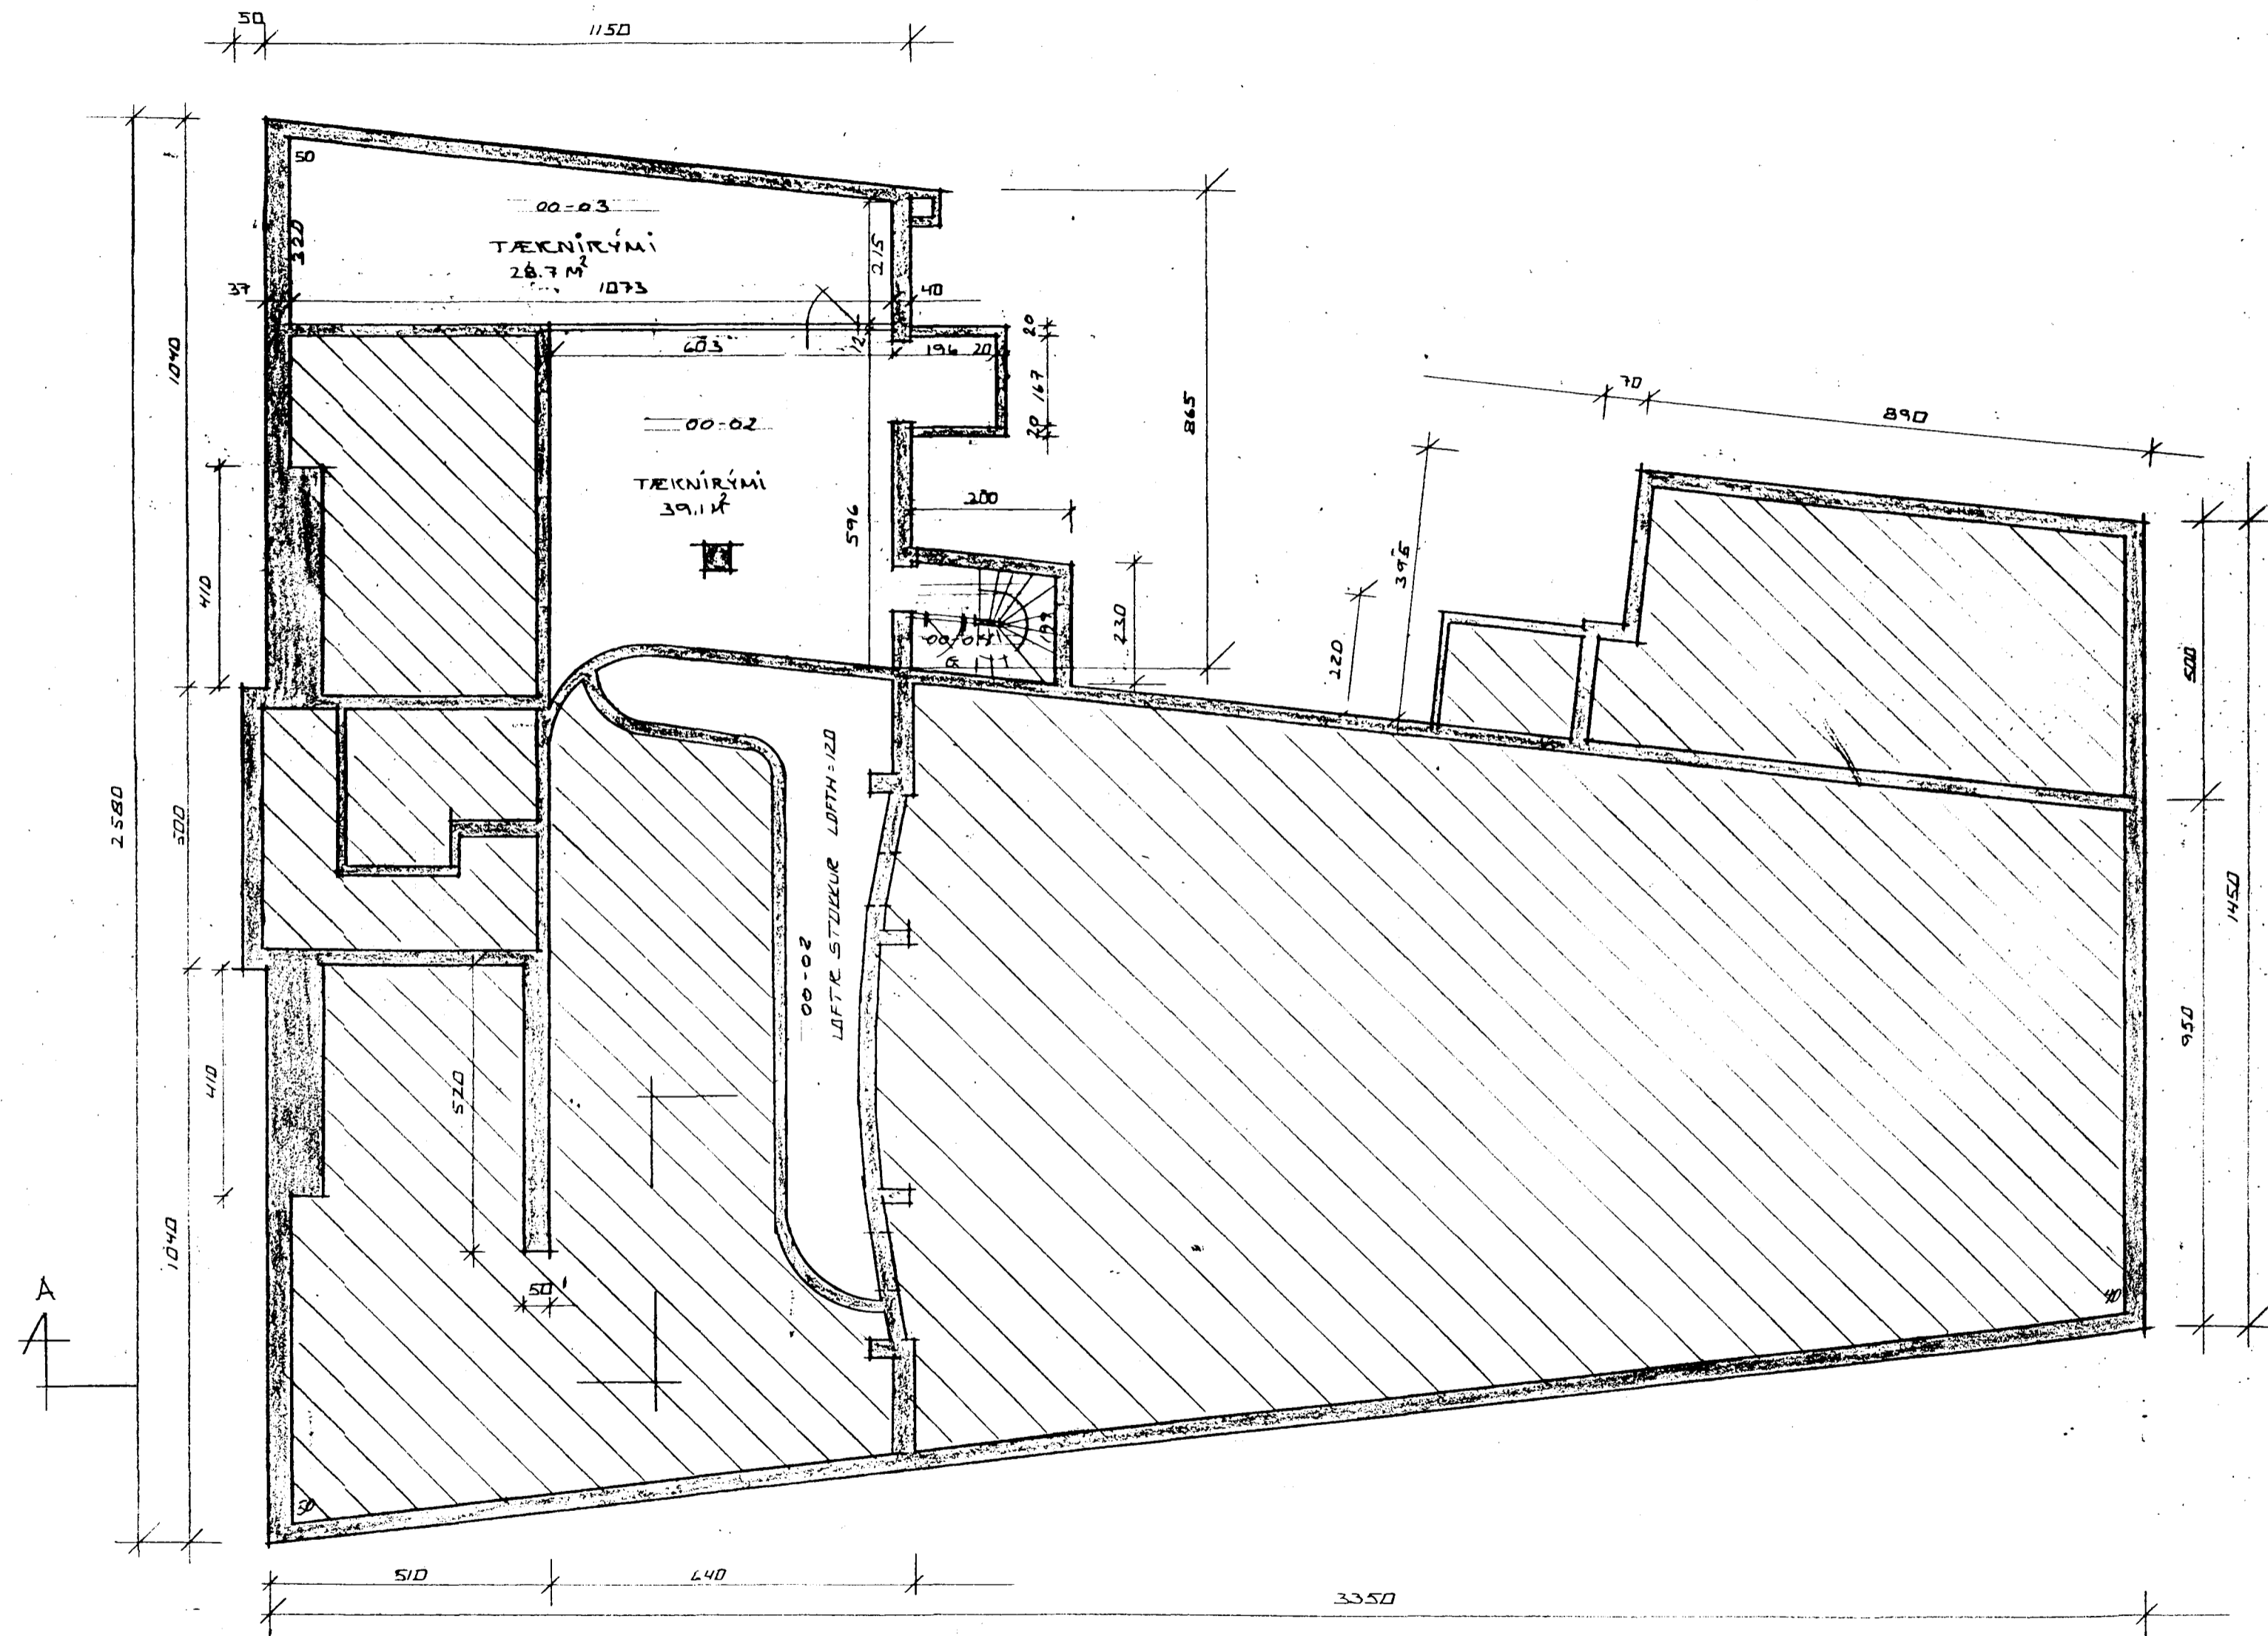

KP

GRUNNMYND KJALLARA MKV 1:100

HÚS TEIKNAS EÍNIS OG ÞAÐ ER 1 APR. 1998

STRANDGATA NR 6

EFNI GRUNNMYND KJALLARA

MÁL 1:100
DAGS. 12.04.98

ERLENDUR ÁRNI HJÁLMARSSON ÞFÍ KLÉBERGI 6 S: 555-3860