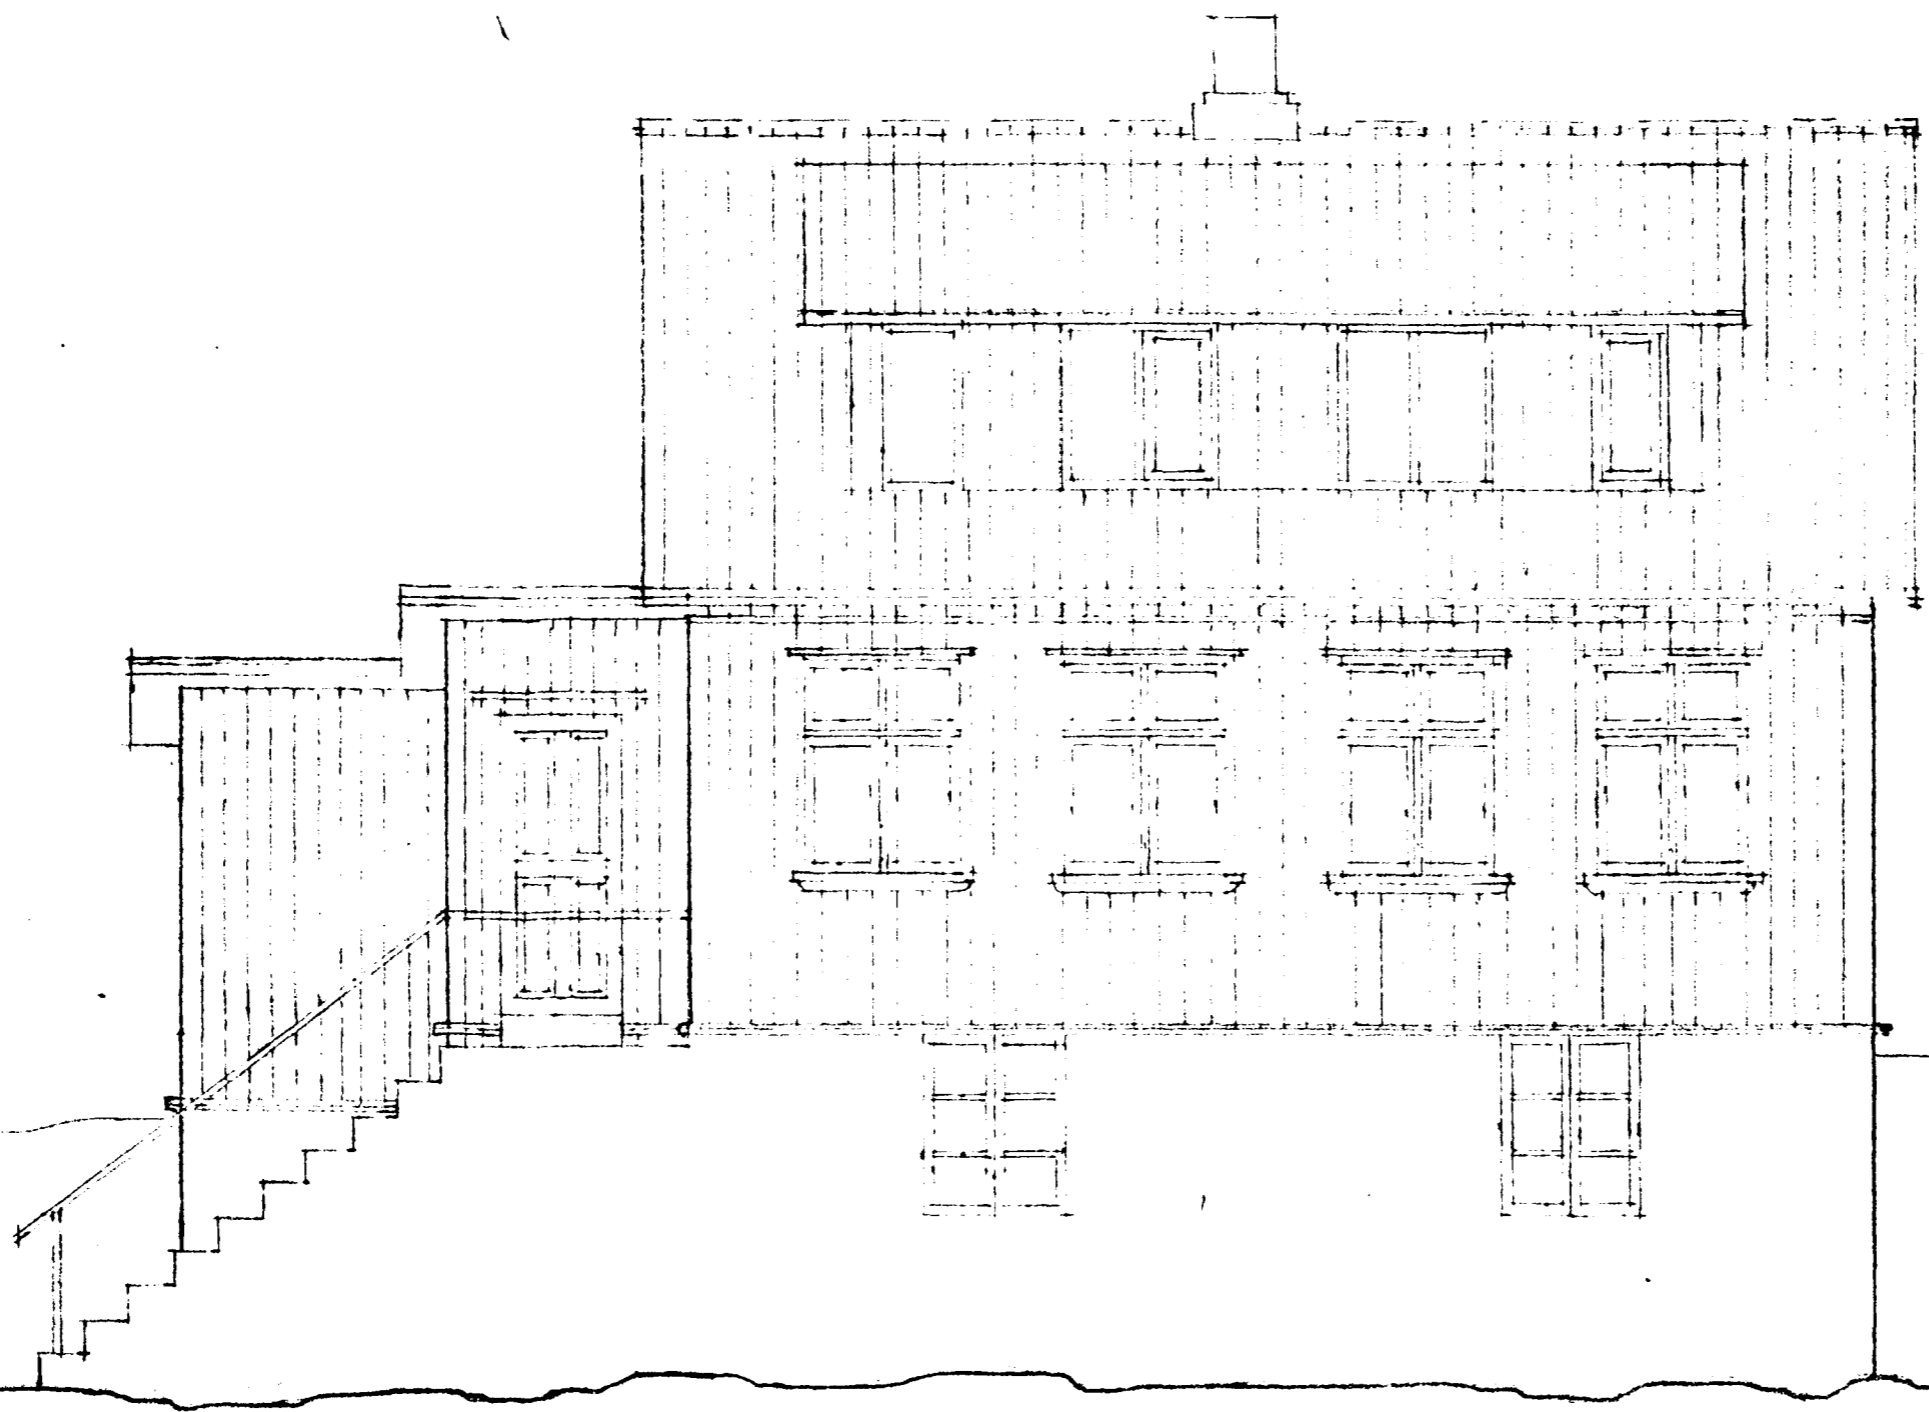

Samþykkt á fundi bygginga-
nefndar þ. 25/8 1982
BYGGINGAUFULLTRUÐIN
H. HAFNARFÉLÐ
Þrygður Steinn

4.

VESTURHLÍÐ, MKV. 1:50,

HÚS BJÖRNIS THORODDSENS,	
HELDERÁU 14,	HAFNARFÉLÐ,
VIÐBYGGING, KVISTIR,	
VESTURHLÍÐ,	MKV. 1:50,
FLIDARMUND,	
REYKJAVÍK,	ÁGÚST, 1982,
SIGURDUR THORODDSEN, ARKITEKT, FAH,	