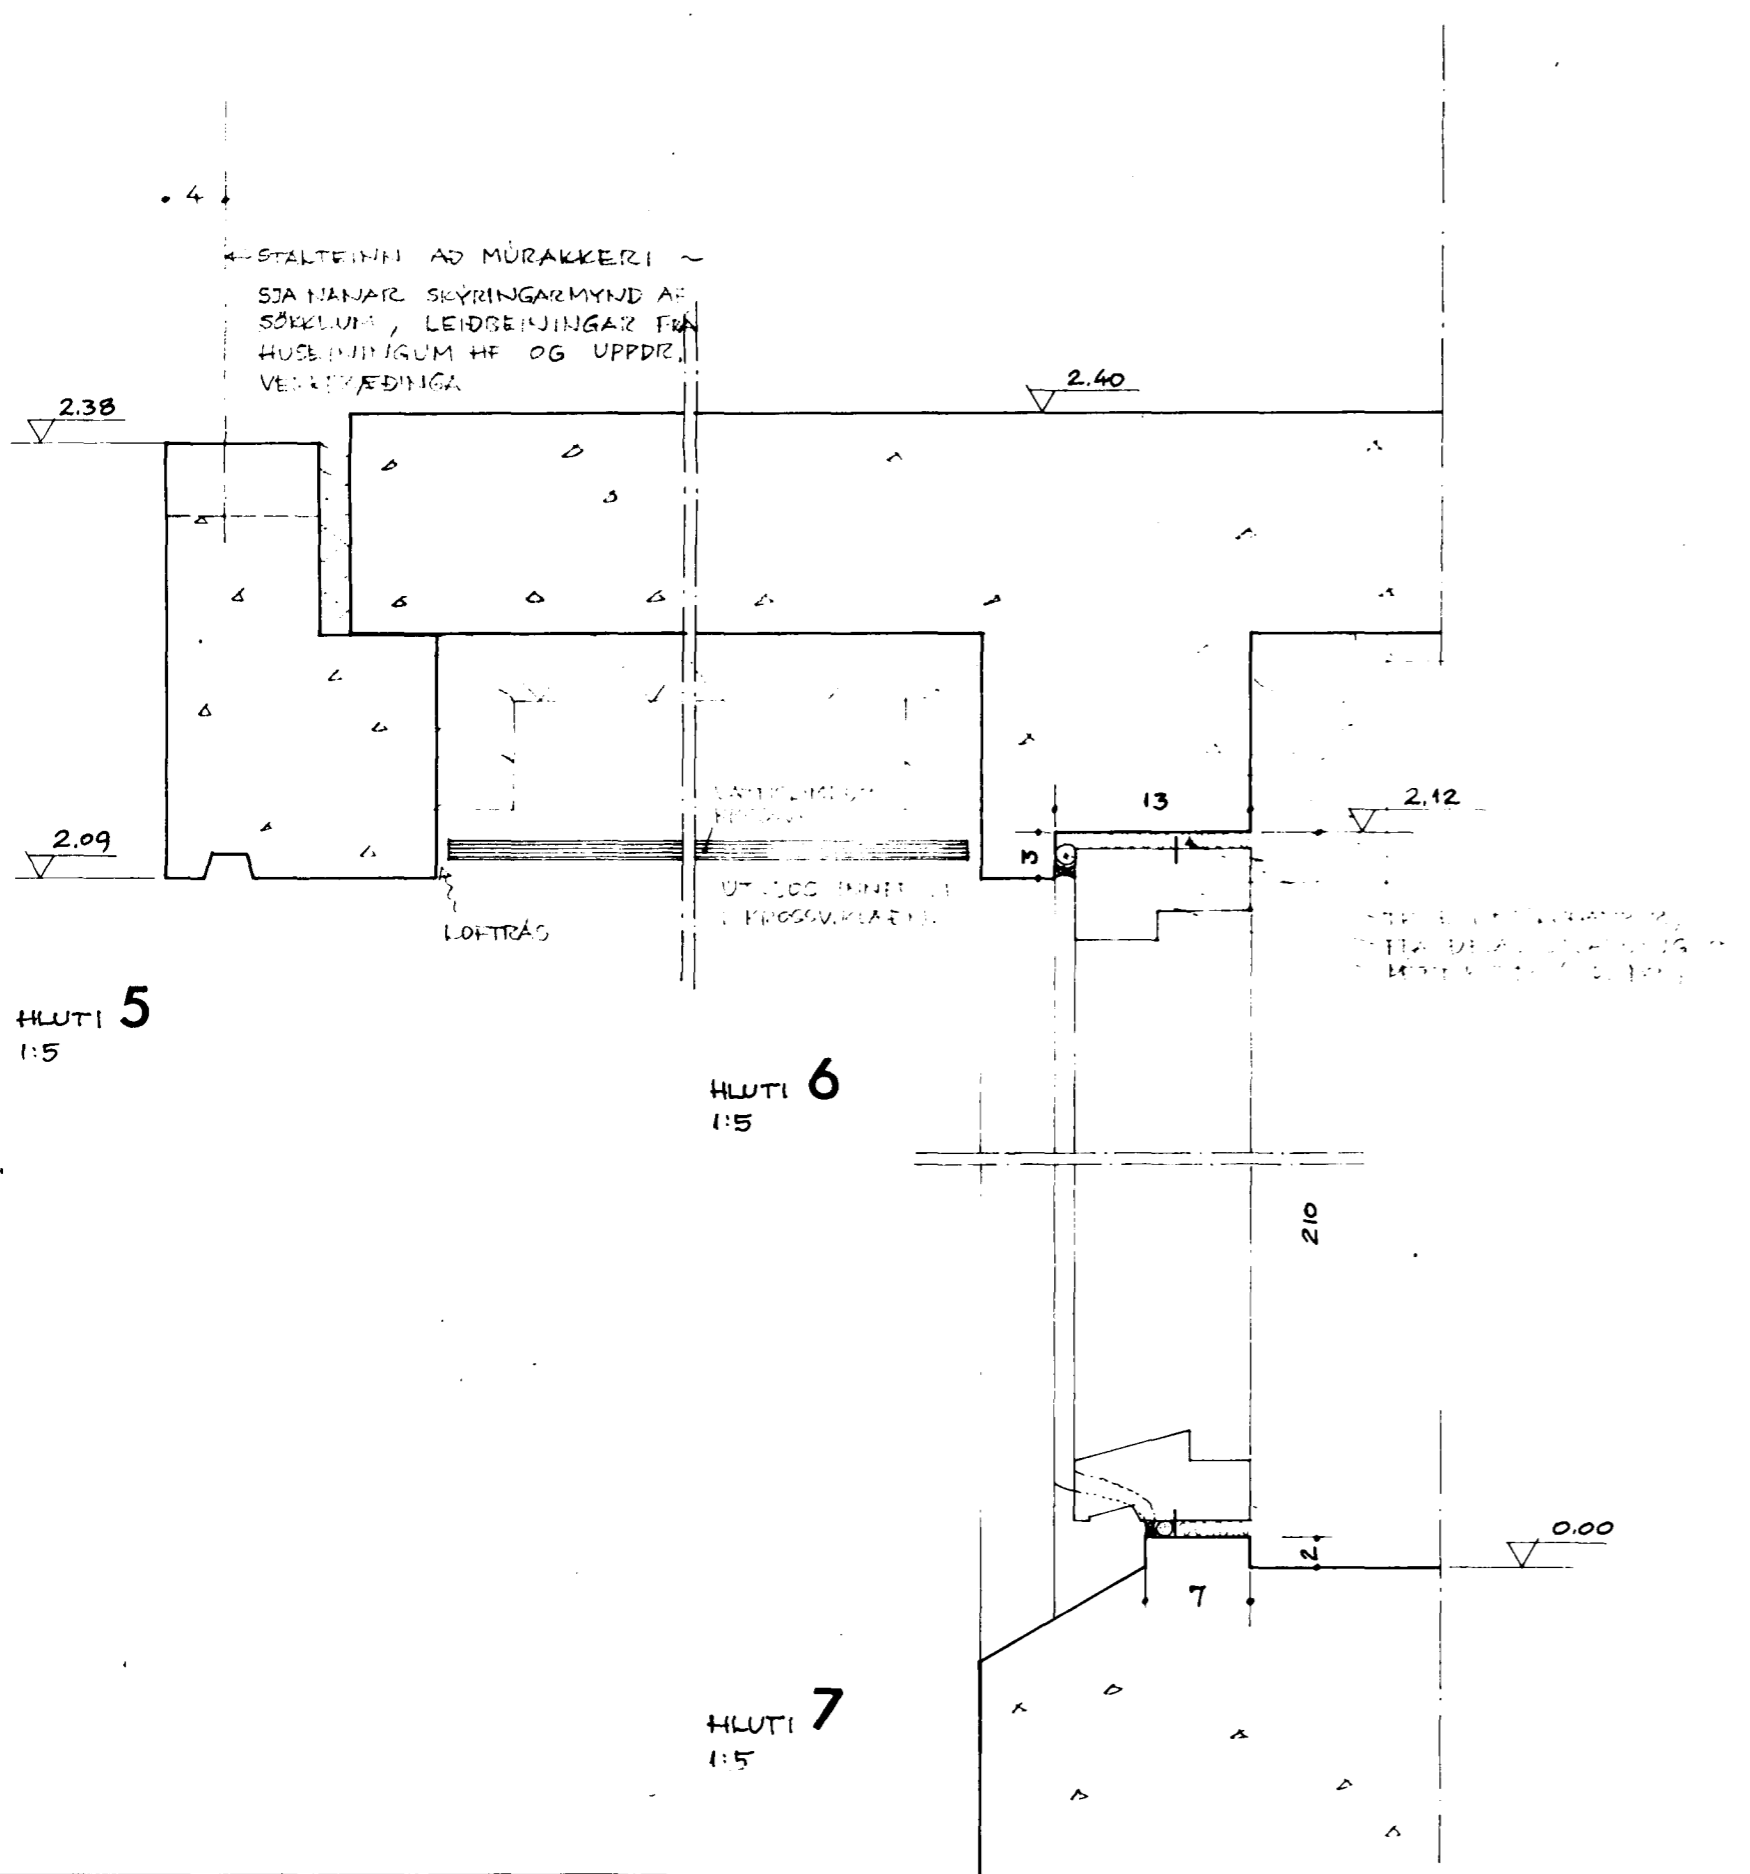

SKURÐUR e-e

SKURÐUR f-f

SKURÐUR g-g

SKURÐUR h-h

SKURÐUR i-i

SKURÐUR j-j

HLUTI 8
1:5

HLUTI 9
1:5

HÚS VIÐ HELLUGRAUT (VIÐ STRANDGÖTU), HAFNARFIRÐI
 NEDRI HÆÐ - VINNUTEIKNING
 SKURÐIR - HLUTAR

MÆLIKV. 1:50, 1:5

REYKJAVÍK Í NÓV. 1977
 HELGI HÆLIDASON, ARKITEKT F.A.I.
 SKIPHOLTI 1 - SÍMI 2 21 49
Helgi Hælidason