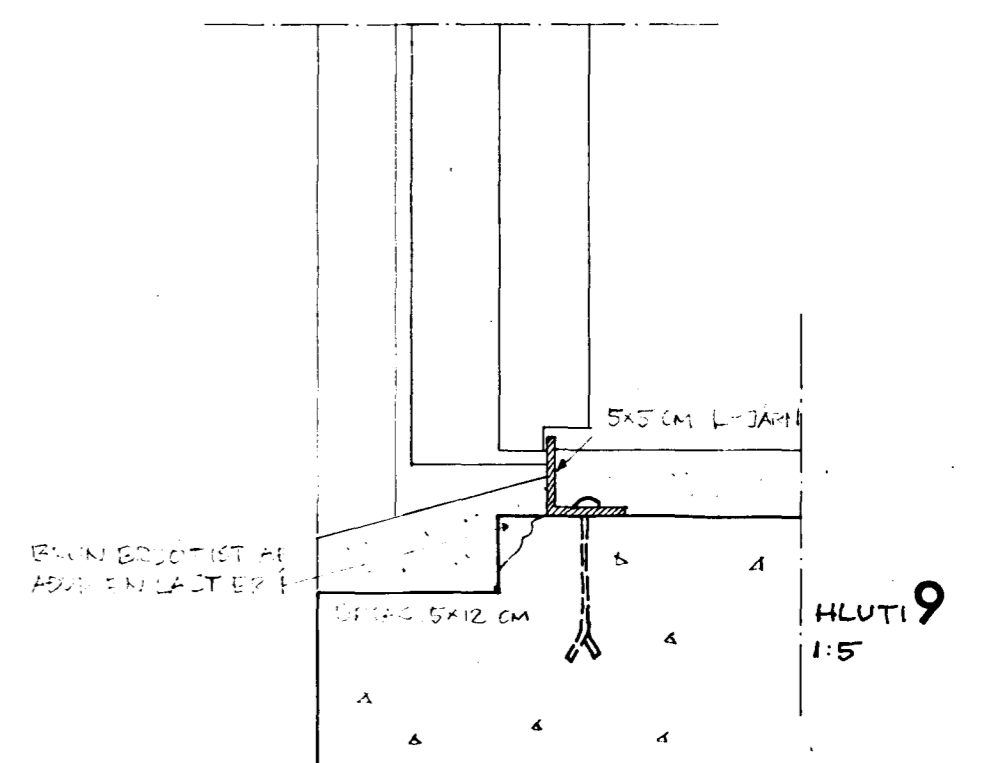

HLUTI 9
1:5

HÚS VIÐ HELLUGRAUT (VIÐ STRANDGÖTU), HAFNARFIRÐI
NEDRI HÆÐ - VINNUTEIKNING
SKURÐIR - HLUTAR

MÆLIKV. 1:50, 1:5

REYKJAVÍK Í NÓV. 1977
HELGI HÆLIDASON, ARKITEKT F.A.I.
SKIPHOLTI 1 - SÍMI 2 21 49
Helgi Hælidason