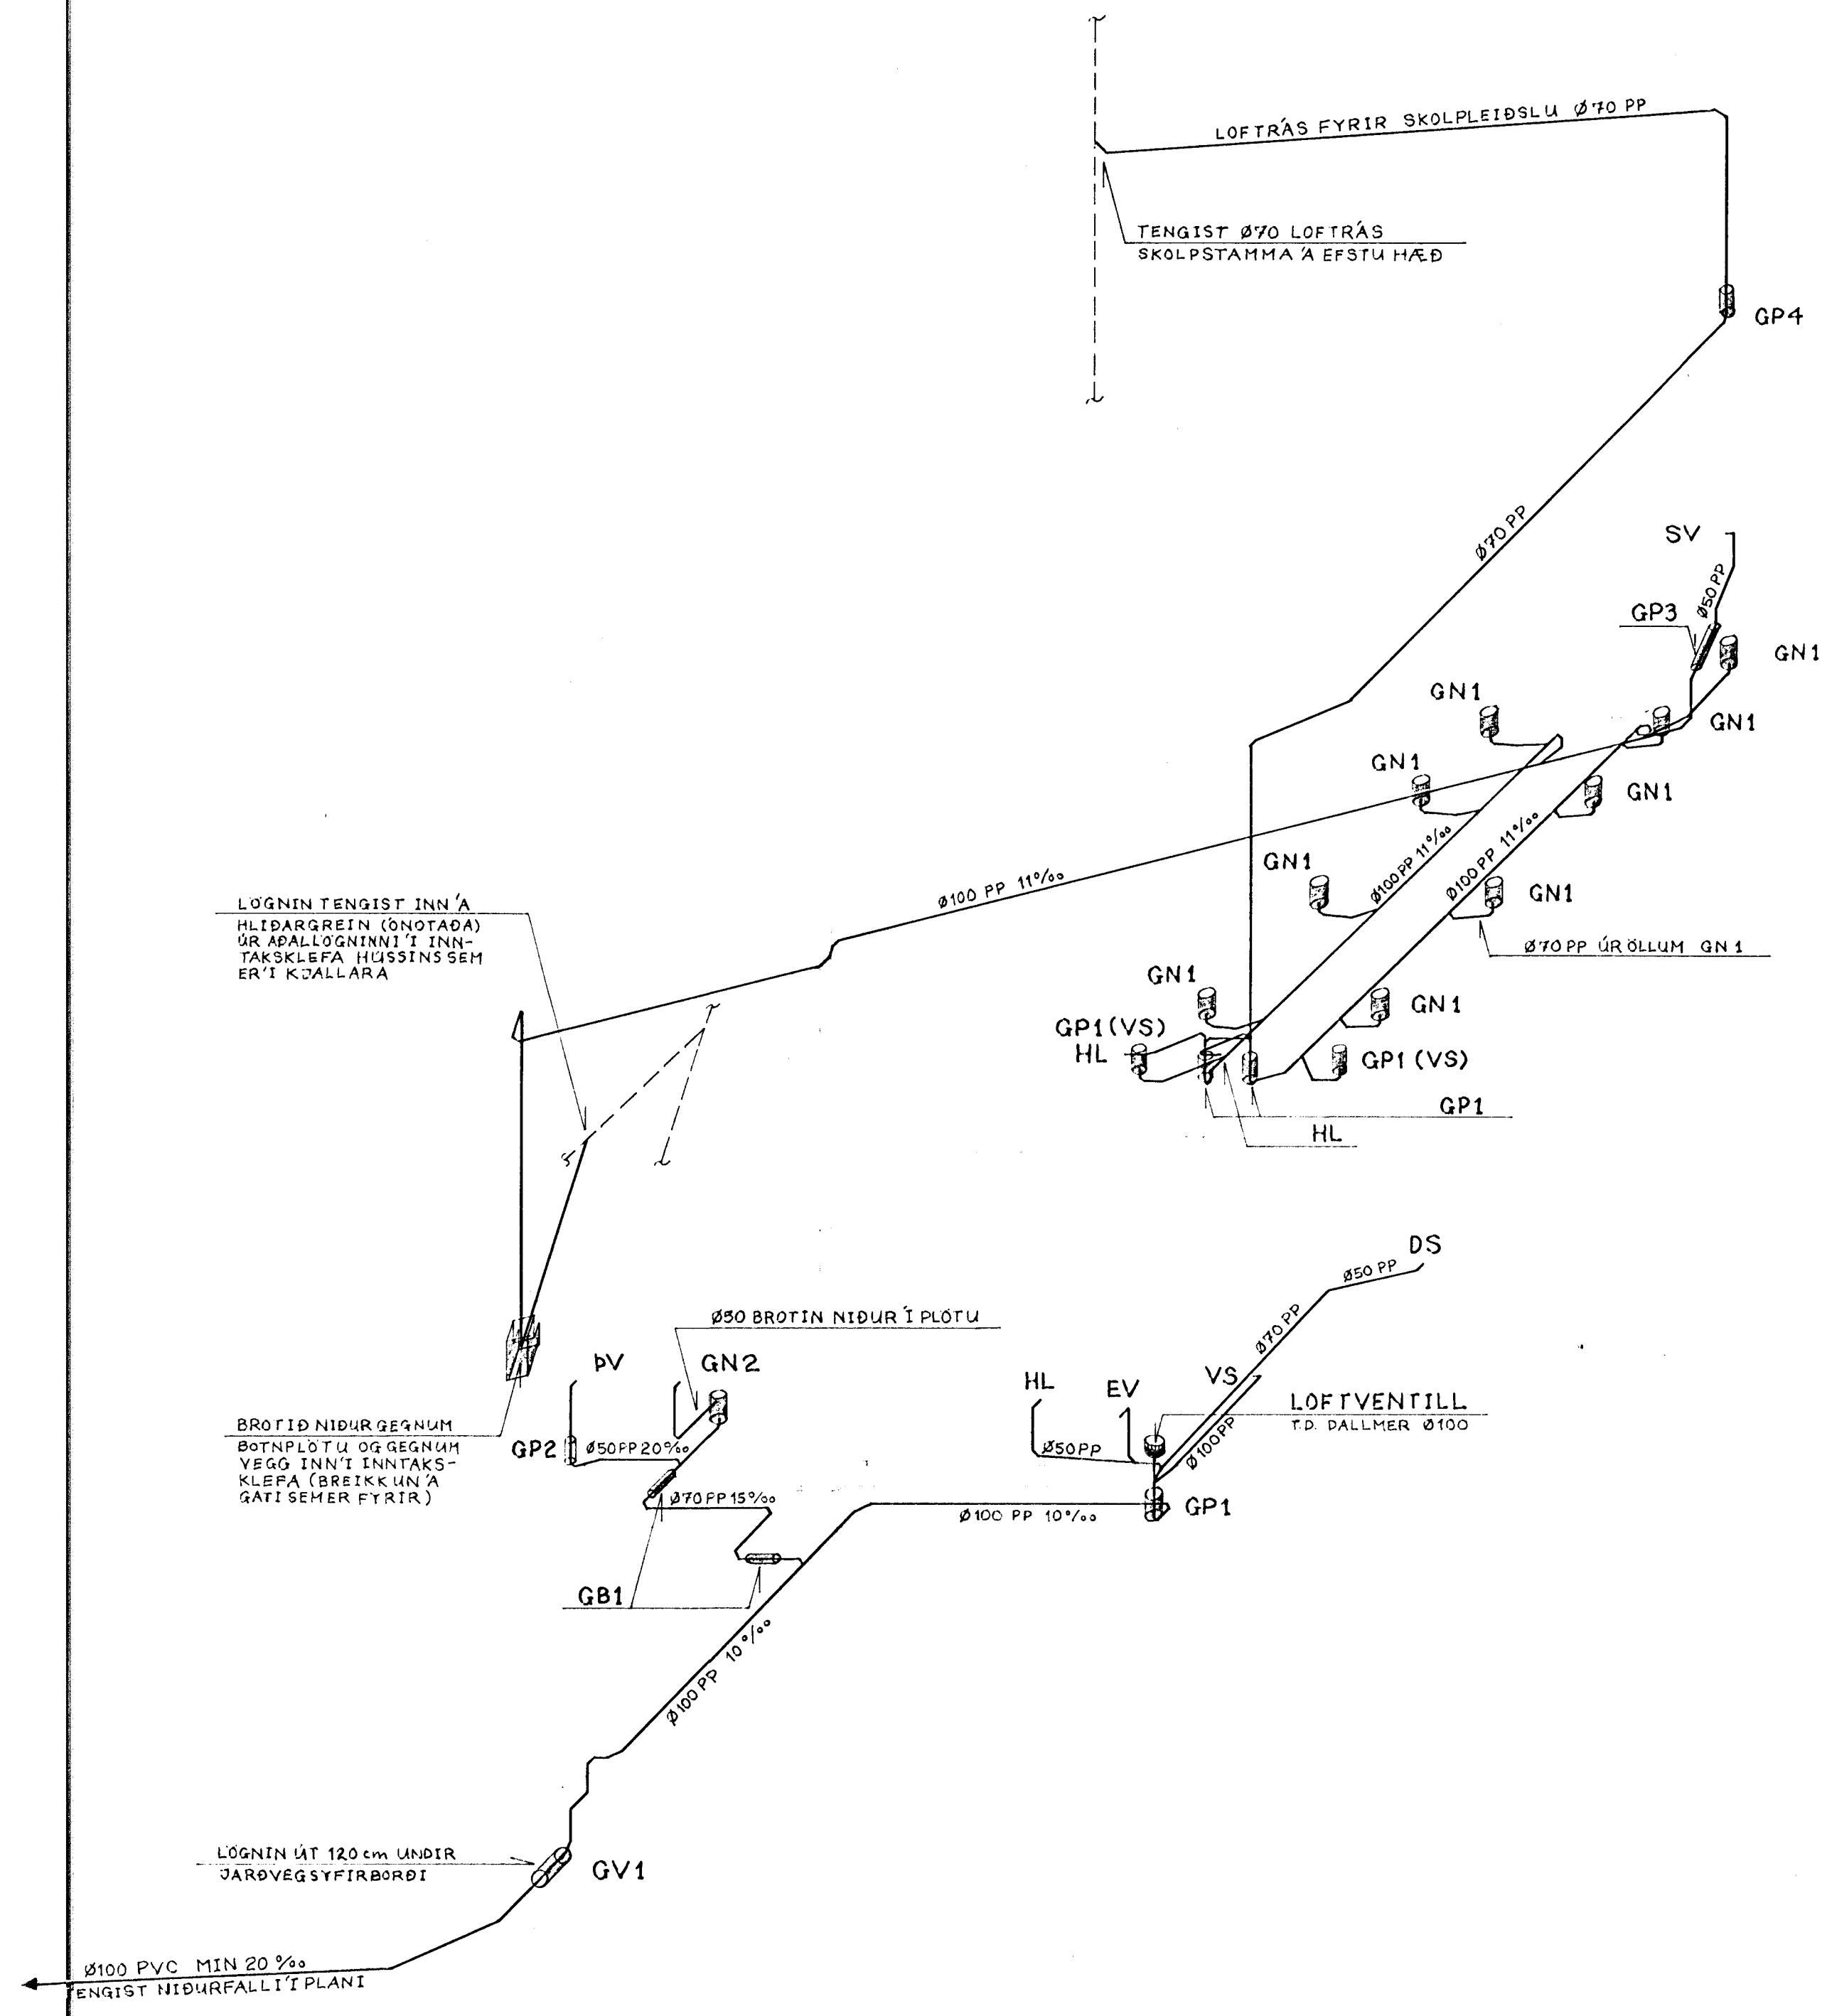

RÚMMYND 1., 2. OG 3. HÆÐ 1:50

SKÝRINGAR
SJÁ TEKINGU 2.01

STRANDGATA 75, HAFNARFJÖRÐUR			
BREYTING Á 2. HÆÐ EIGN 02-01 SKV. AÐALUPPDRÁTTUM 1996			
Árni Ísberg byggingaverkfr. Flúðasel 42, 109 Rvk. S: 5674252		SKOLPLAGNIR FRÁ 2. HÆÐ Á 1., 2. OG 3. HÆÐ	
RÚMMYND			
BR.	DAG.	BREYTING	
REIKN.	15.05.1996	MÆLIKVARÐAR	
Á.Í.	Á.Í.	1:50	
TEIKN.	SAMP.	BLAÐNÖMER	BR.
Á.Í.		2.02	