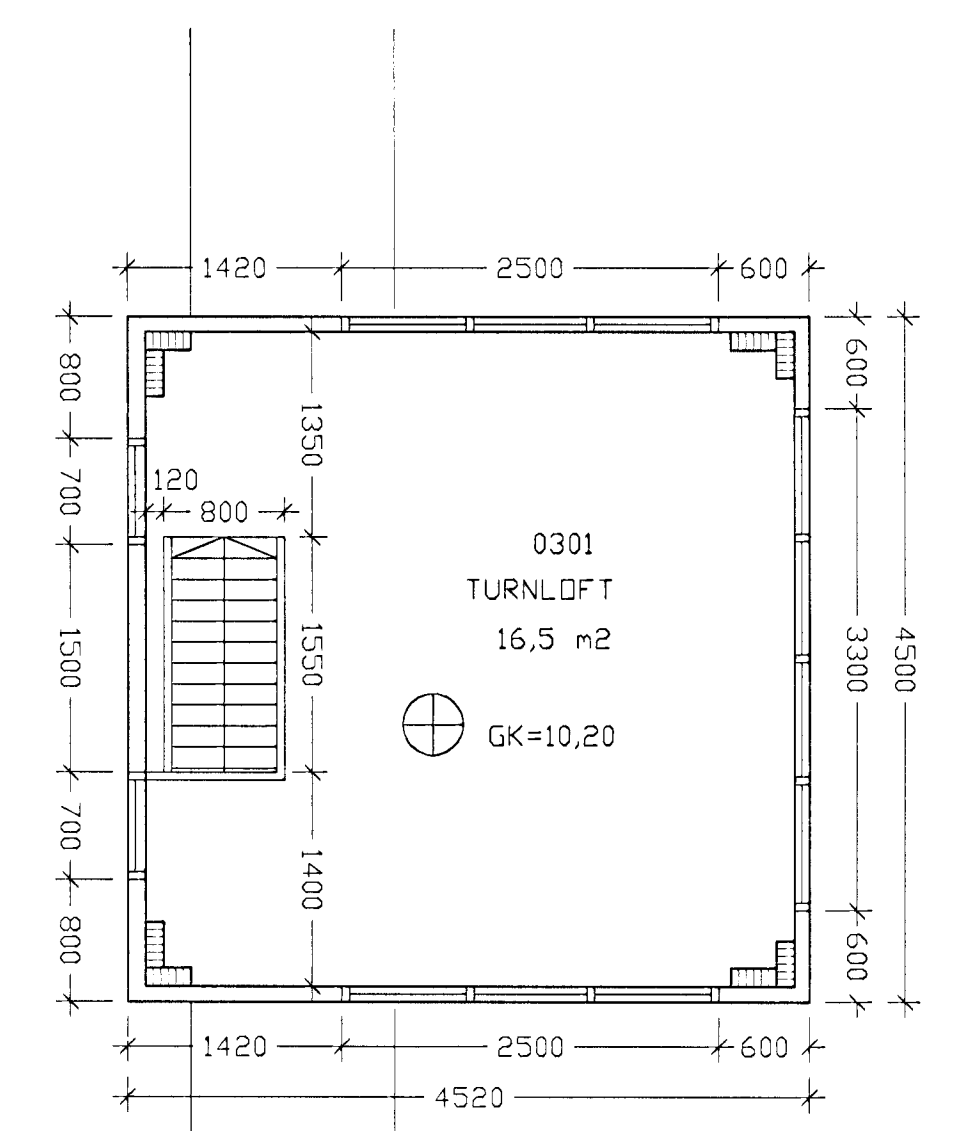

2. hæð 1/50

Turnhæð 1/50

BREYTT: \_\_\_\_\_ DAGS: \_\_\_\_\_ LYSING: \_\_\_\_\_  
 \_\_\_\_\_  
 \_\_\_\_\_

STRANDGATA 88 202

ÞRIÐJA HÆÐIN, ARKITEKTAR – FRÍDRÍK FRÍDRÍKSSON ARK. FAI  
 GRUNNMÝND  
 2. HÆÐ  
 30.03.99 *Frídríksson*  
 HANNAÐ: FF TEKNAÐ: FF DAGS: 22.03.1999 MKV: 1/50 VERKNI: -