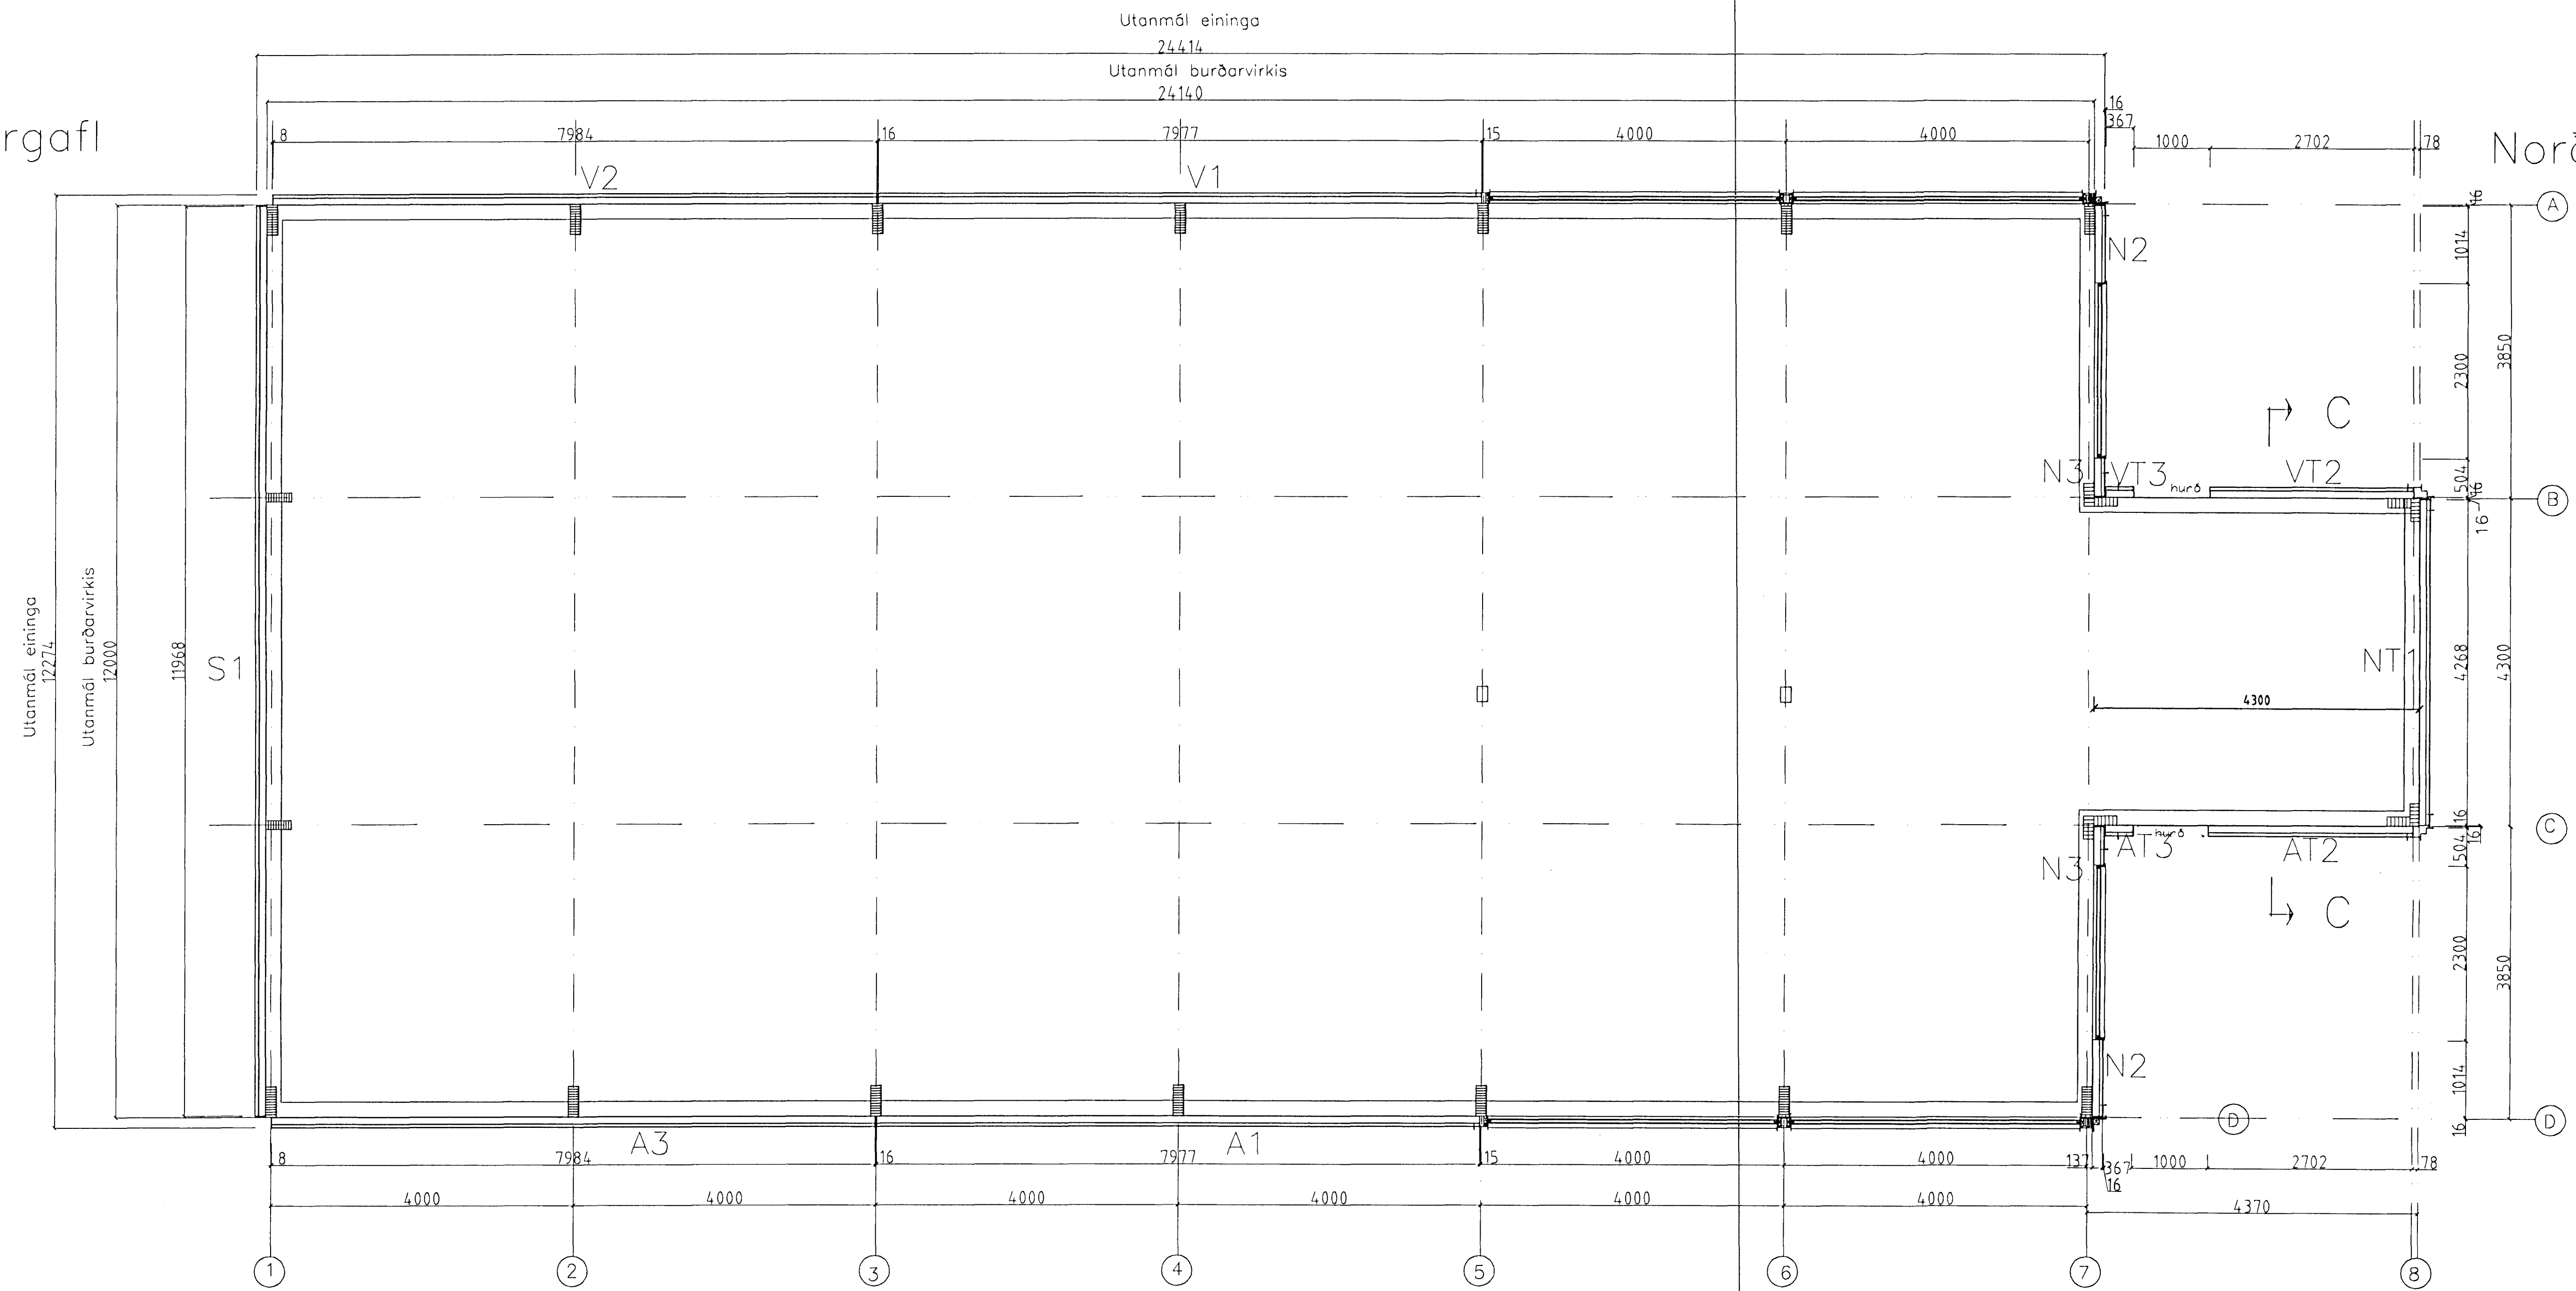

Vesturhlið

Suðurgafi

Norðurgafi

Austurhlið

SNID ER TEKID Í GLUGGALINU 2. HÉÐAR.

Byggingafræðingur
Alfreit Þenn
07. MAI 1998
Sigurbjartur Halldórsson

LÍMTRÉ HF. REYKJAVÍK S: 568 7202
REIKN. SG VERK FAX: 568 7252
SIGLINGAKLÚBBURINN ÞYTUR
HAFNARFIRDI
GRUNNMYND 2. HÆÐ

TEIKN.	GMB	DAGS.	TYT-02
REIKN.	SG	VERK	21.03.1998
YFIRF.		BLAD	2
MKV.	1:50		

Breyting	Dags.	Skýring	Br.