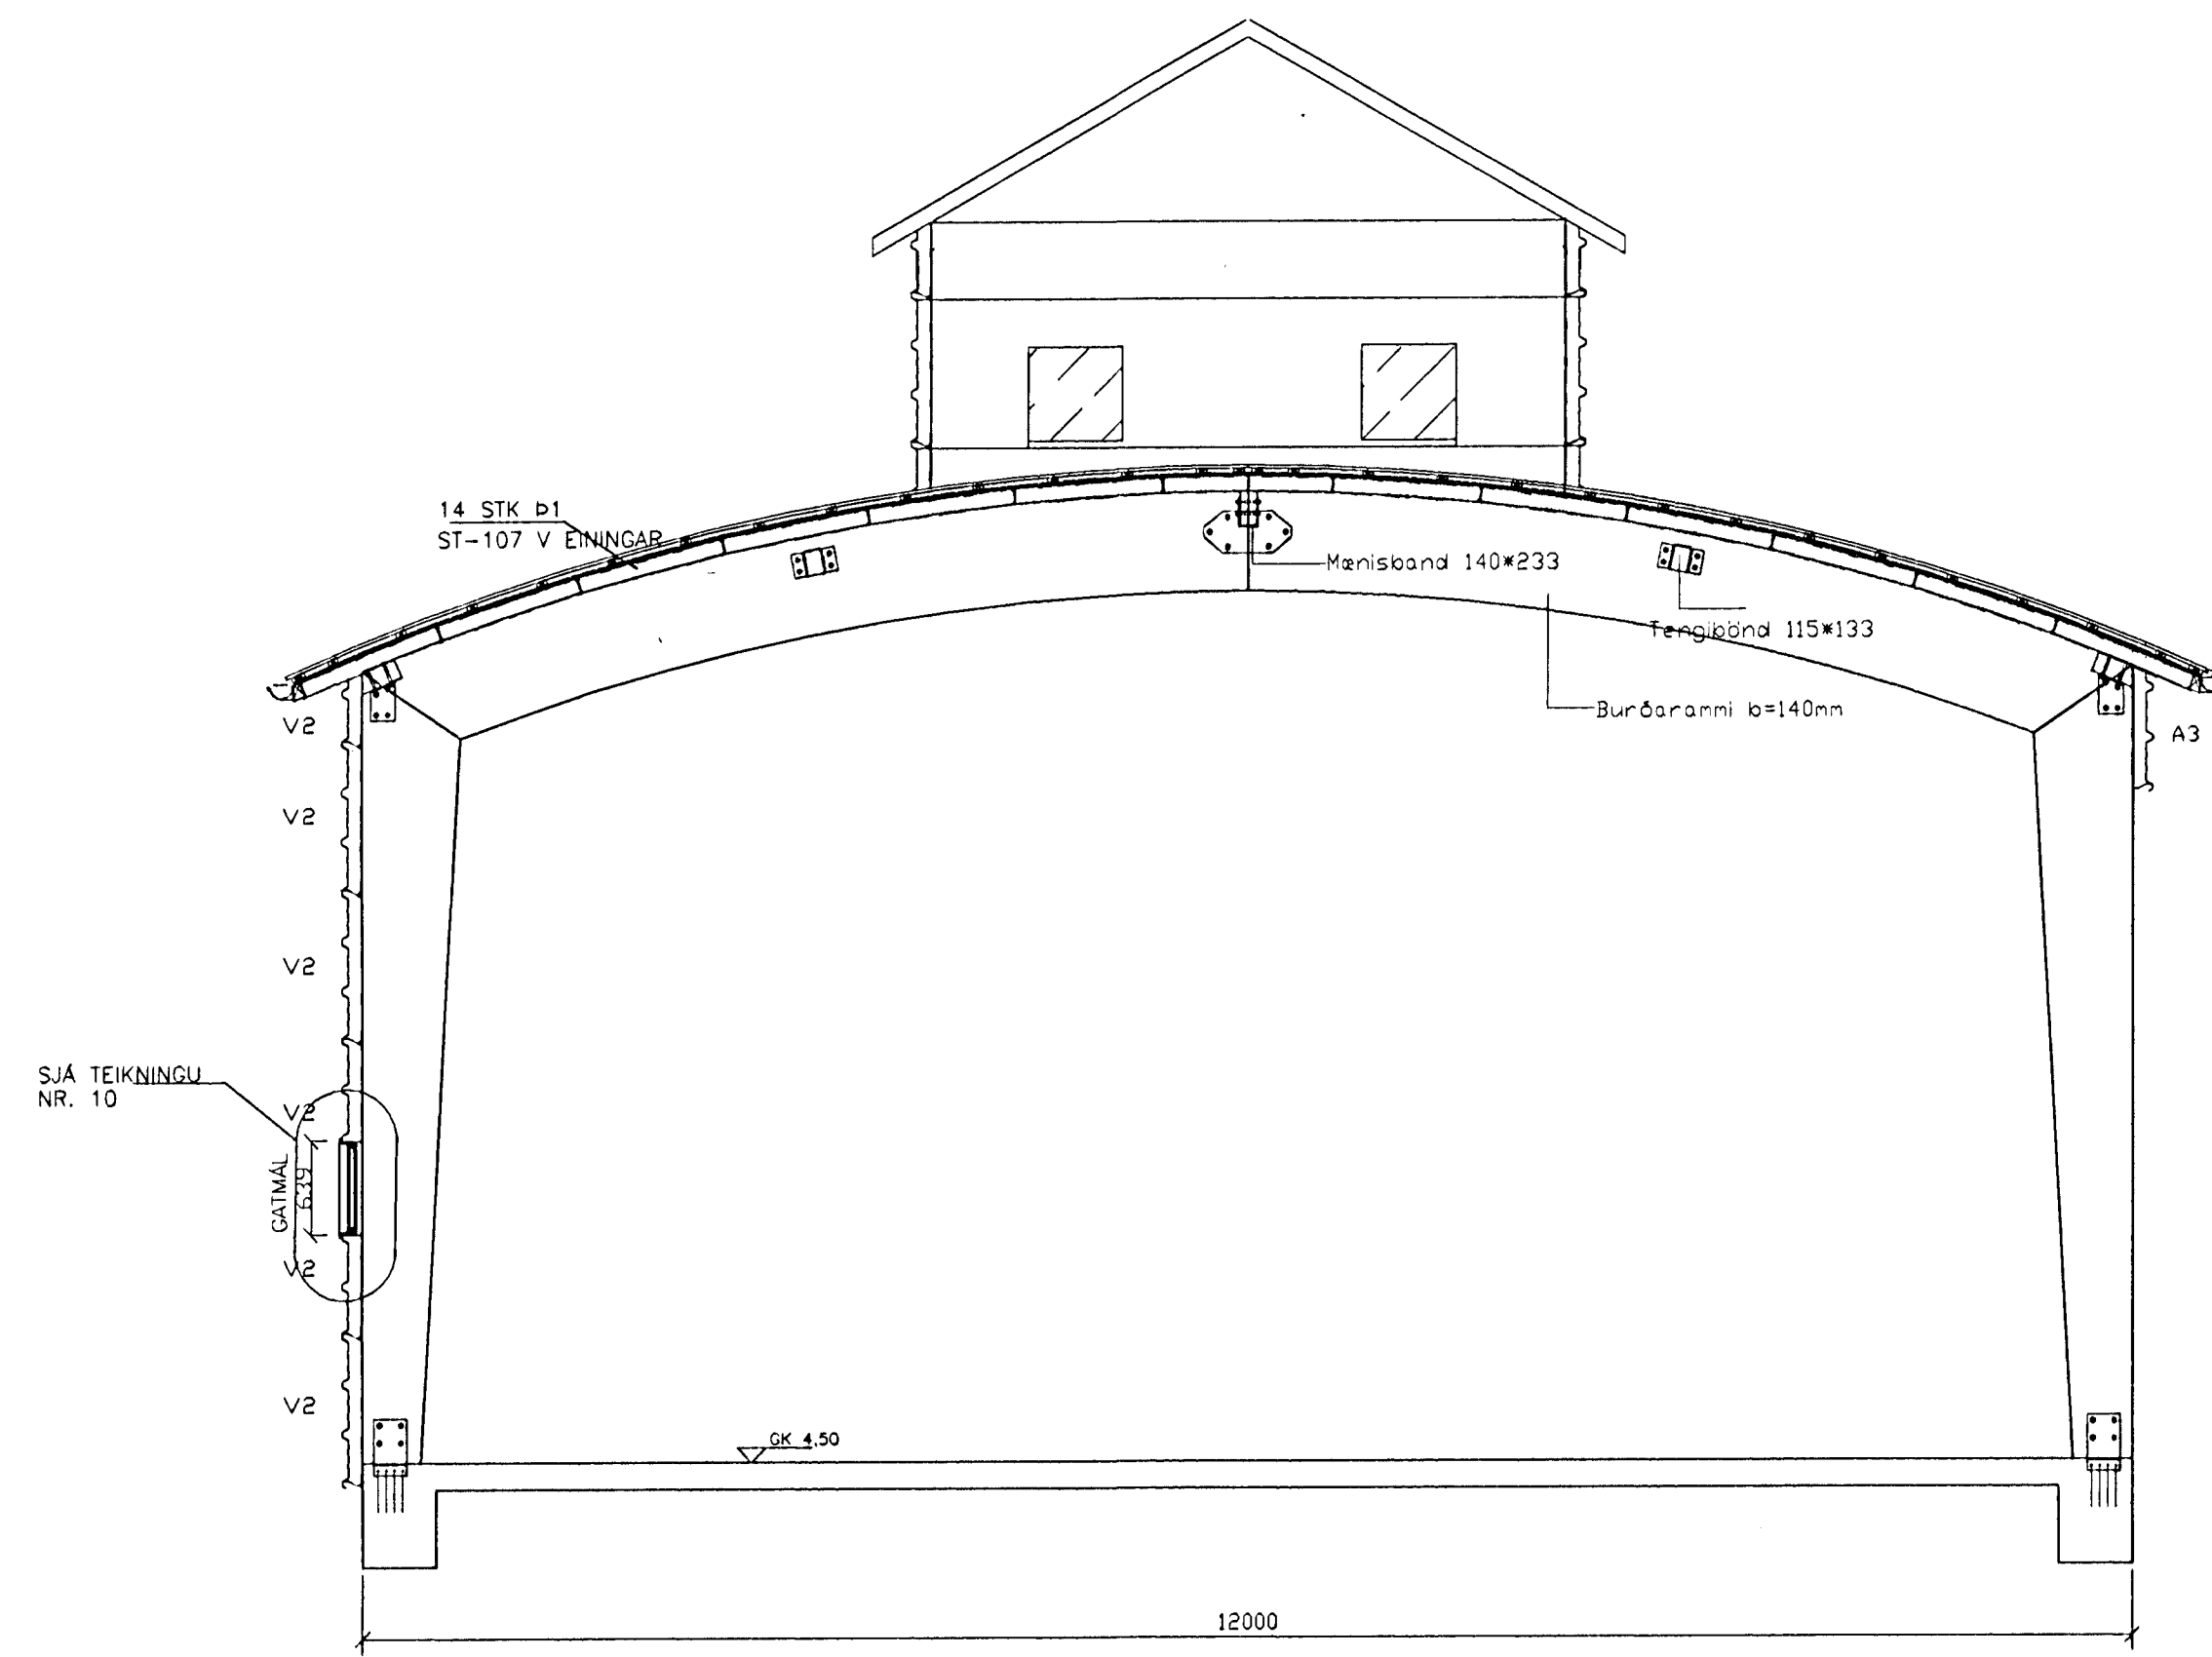

Snið E-E

Byggingaálfurir Helmarfardar
Algreitt barn
07.01.1994
Sigurbjartur Halldósson

LÍMTRÉ HF. REYKJAVÍK S. 568 7202
REKNI. SG FAX: 568 7252
SIGLINGAKLÚBBURINN ÞYTUR
HAFNARFIRDI
ÞVERSNID

TEKN.	GMP	DAGS.	06.06.1998
REKN.	SG	VERK	
YFIRF.		BLAD	3
MKV.	1:50		

Breyting	Daga.	Skýring	Br.

TYT-03