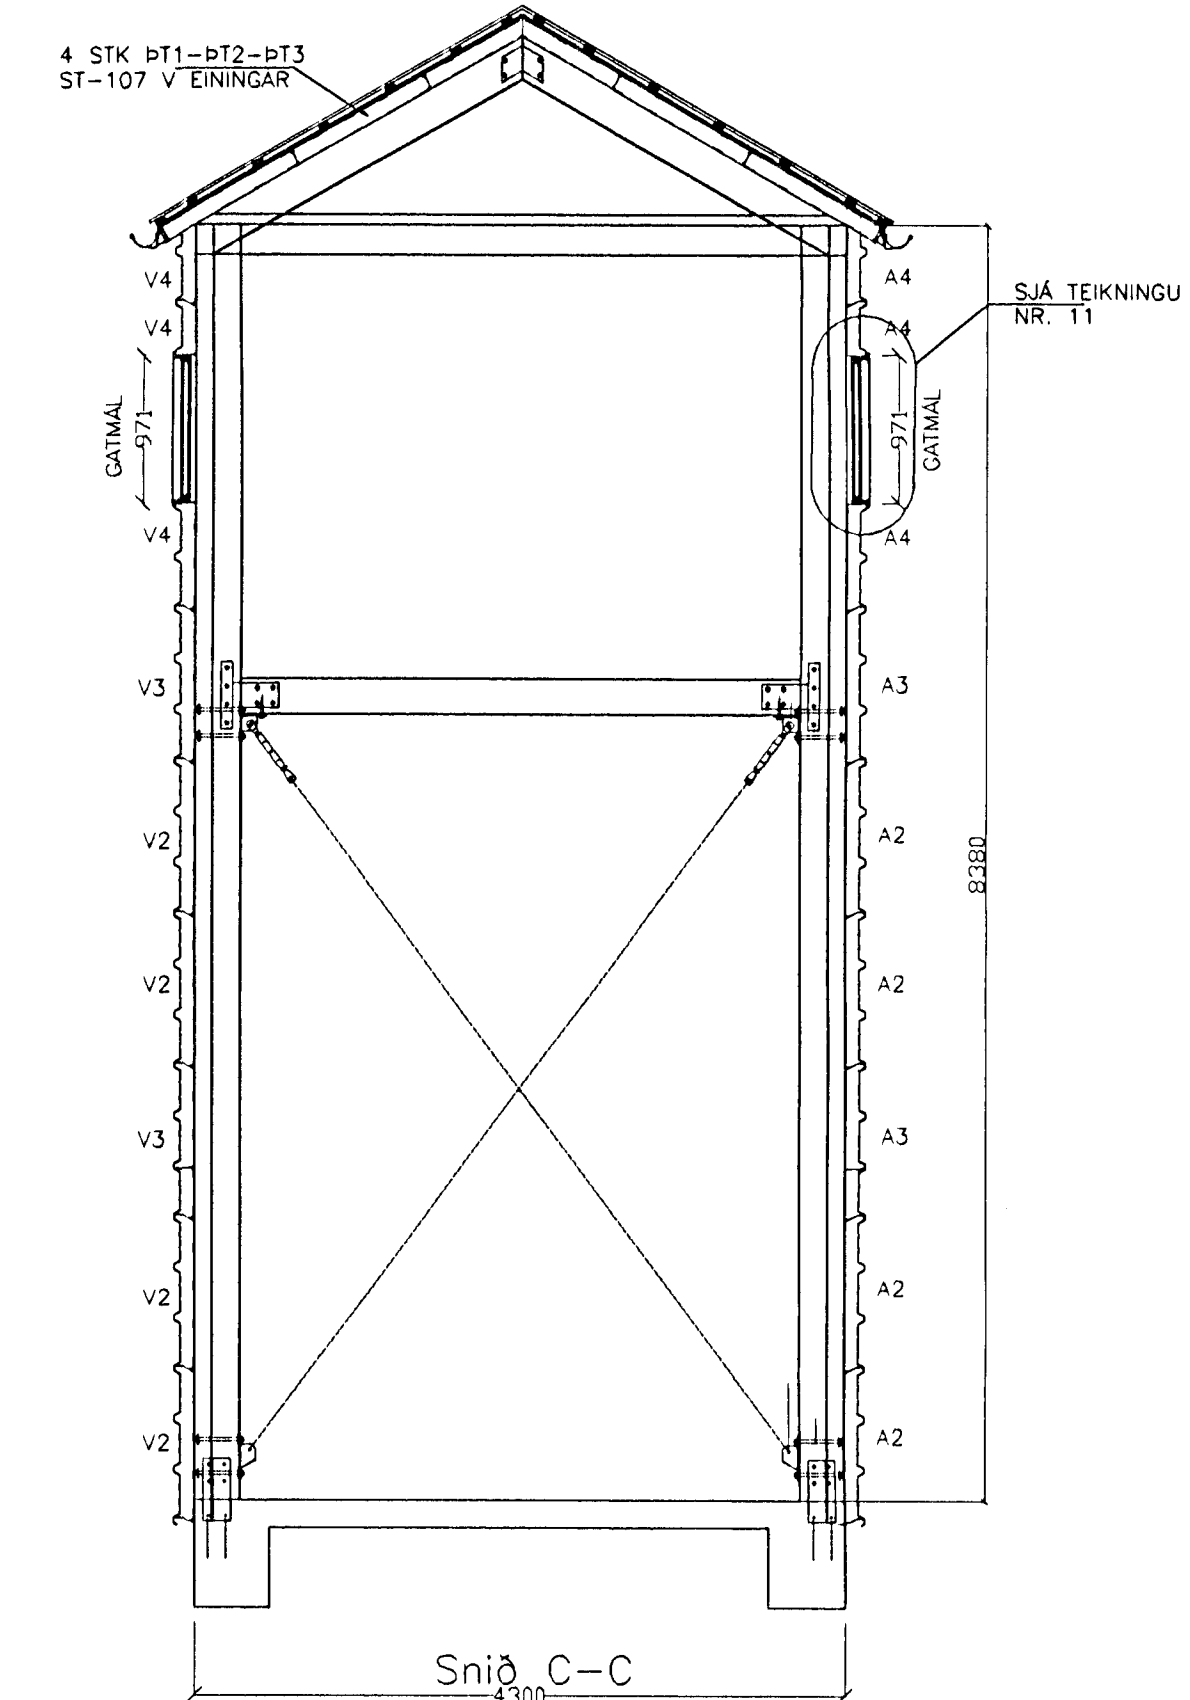

Snið C-C

Byggingaálfurir Helmarfardar
Algreitt barn
07.01.1994
Sigurbjartur Halldósson

LÍMTRÉ HF. REYKJAVÍK S. 568 7202
REKNI. SG FAX: 568 7252
SIGLINGAKLÚBBURINN ÞYTUR
HAFNARFIRDI
ÞVERSNID

TEKN.	GMP	DAGS.	06.06.1998
REKN.	SG	VERK	
YFIRF.		BLAD	3
MKV.	1:50		

Breyting	Daga.	Skýring	Br.

TYT-03