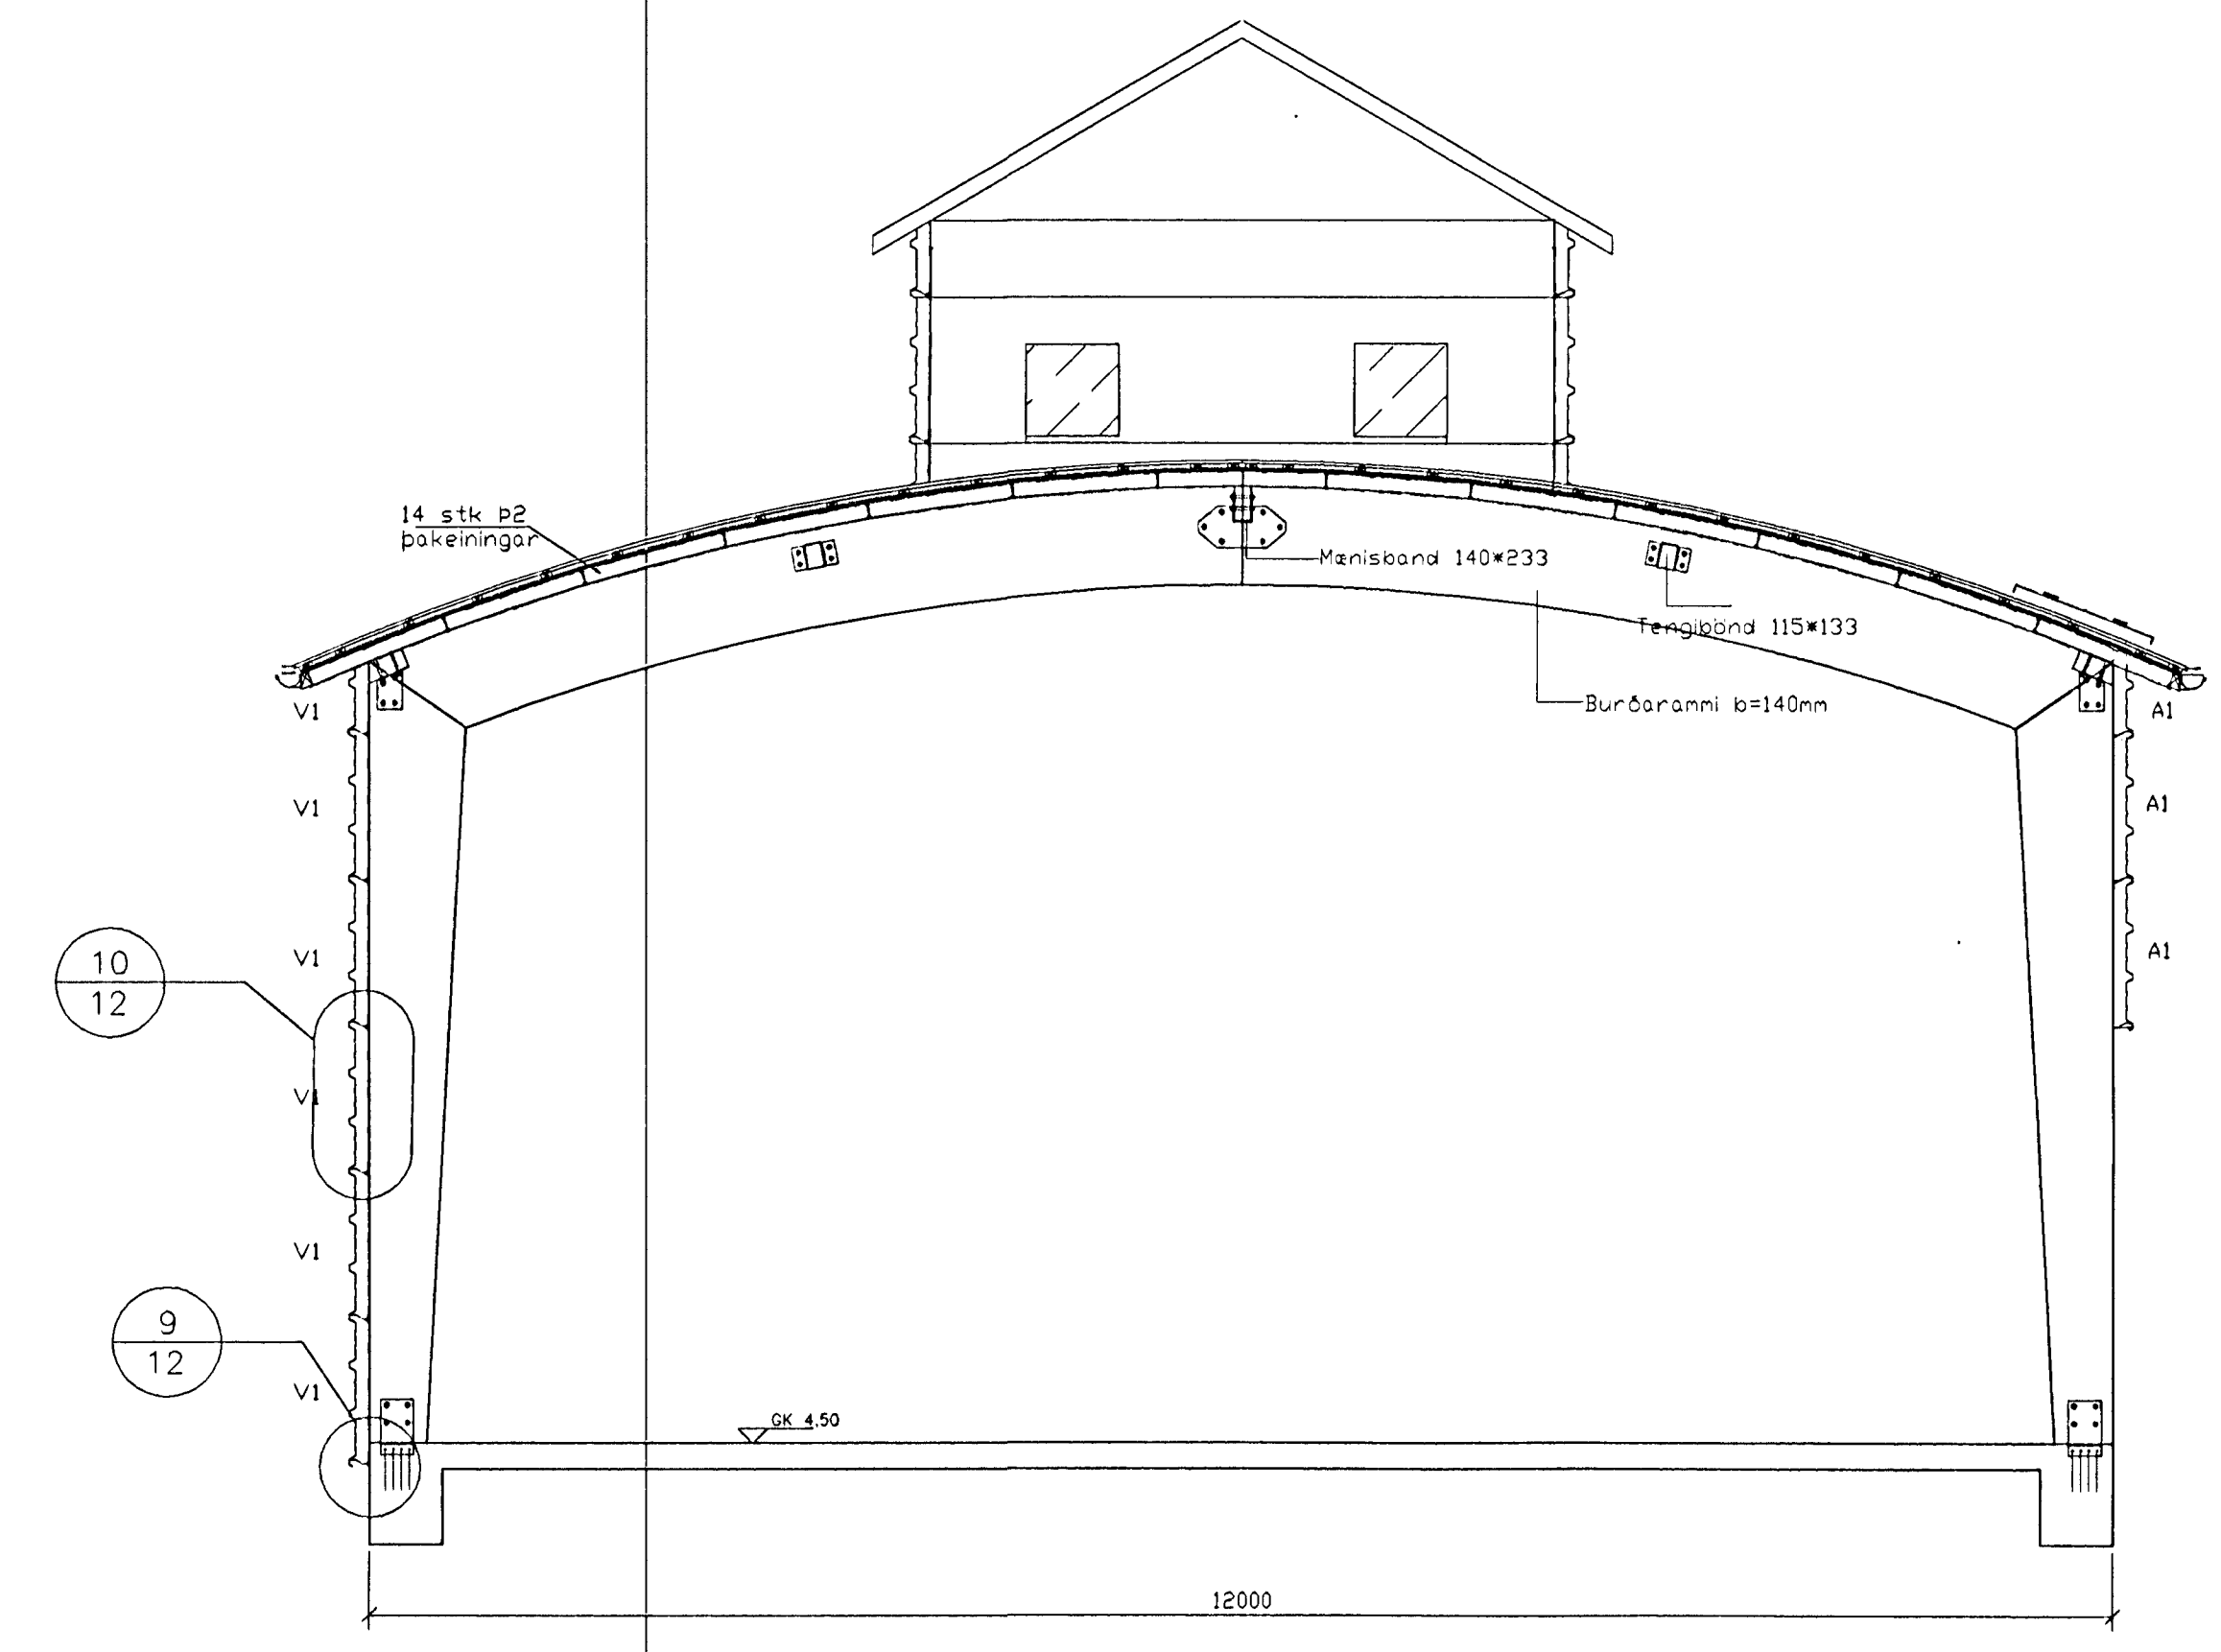

Snið D-D

Byggingaálfurir Helmarfardar
Algreitt barn
07.01.1994
Sigurbjartur Halldósson

LÍMTRÉ HF. REYKJAVÍK S. 568 7202
REKNI. SG FAX: 568 7252
SIGLINGAKLÚBBURINN ÞYTUR
HAFNARFIRDI
ÞVERSNID

TEKN.	GMP	DAGS.	06.06.1998
REKN.	SG	VERK	
YFIRF.		BLAD	3
MKV.	1:50		

Breyting	Daga.	Skýring	Br.

TYT-03