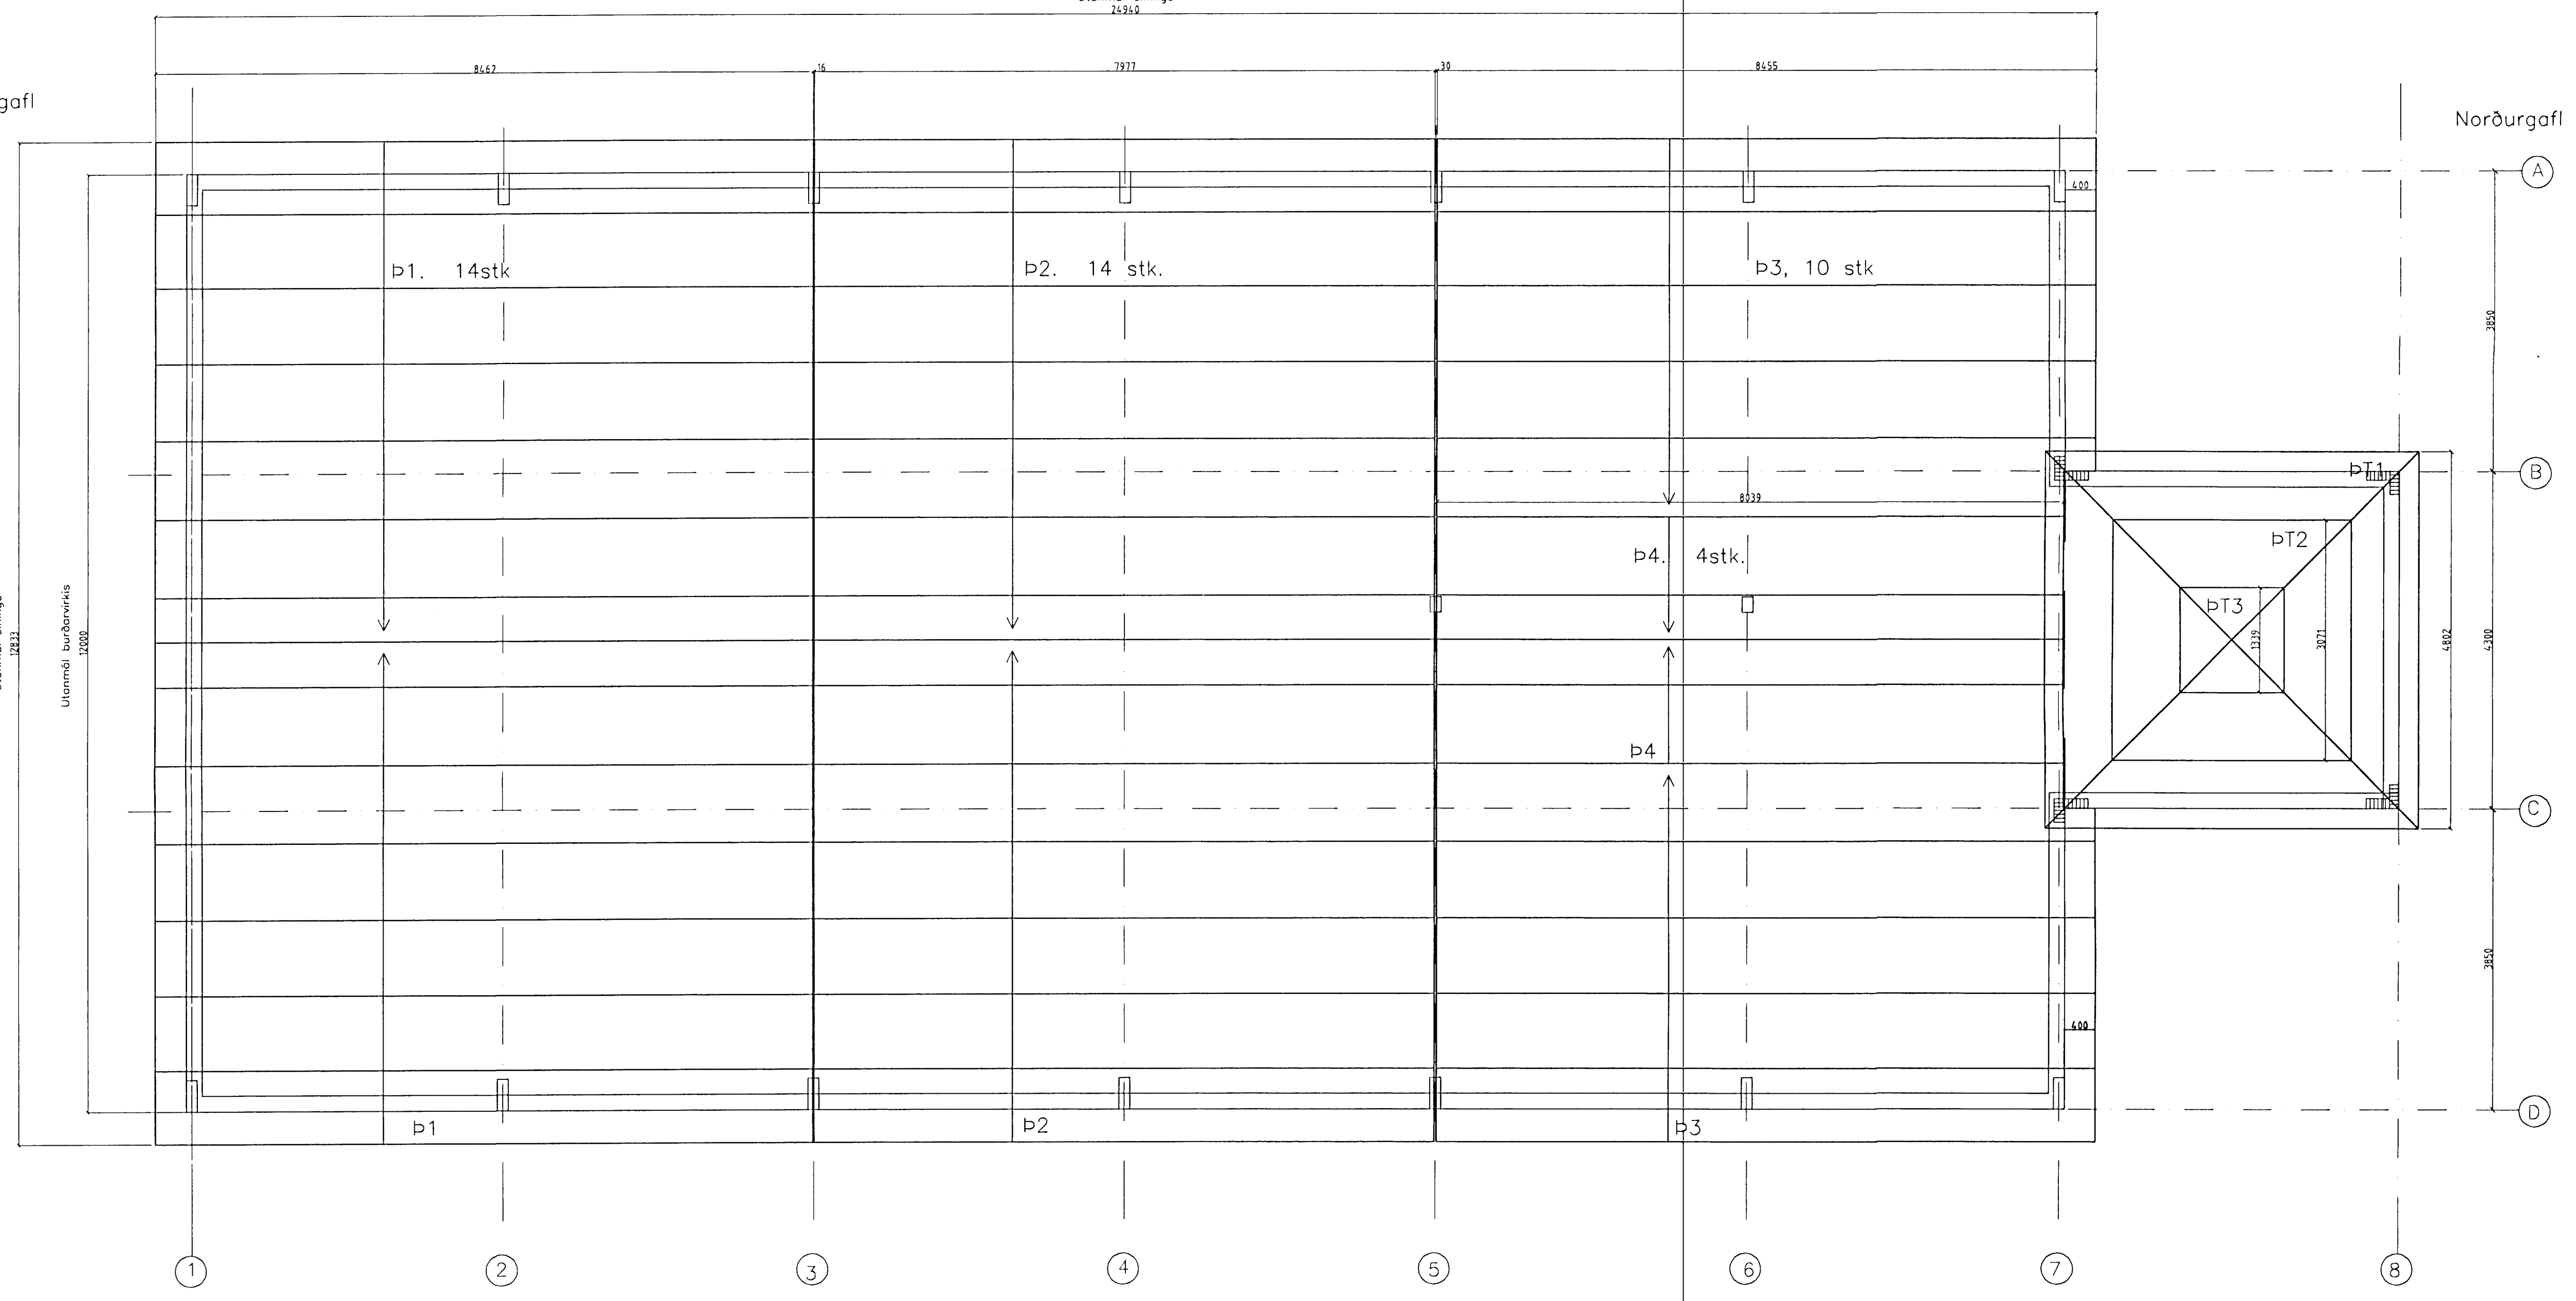

Vesturhlíð

Utannmál eininga  
249x4

Suðurgafi

Norðurgafi

Austurhlíð

Byggingafulltrúi Hafnarjarðar  
Algjafi þunn  
07 MAÍ 1998  
*Sigurbjartur Halldórsson*  
Sigurbjartur Halldórsson

TYT-06

LÍMTRÉ HF.