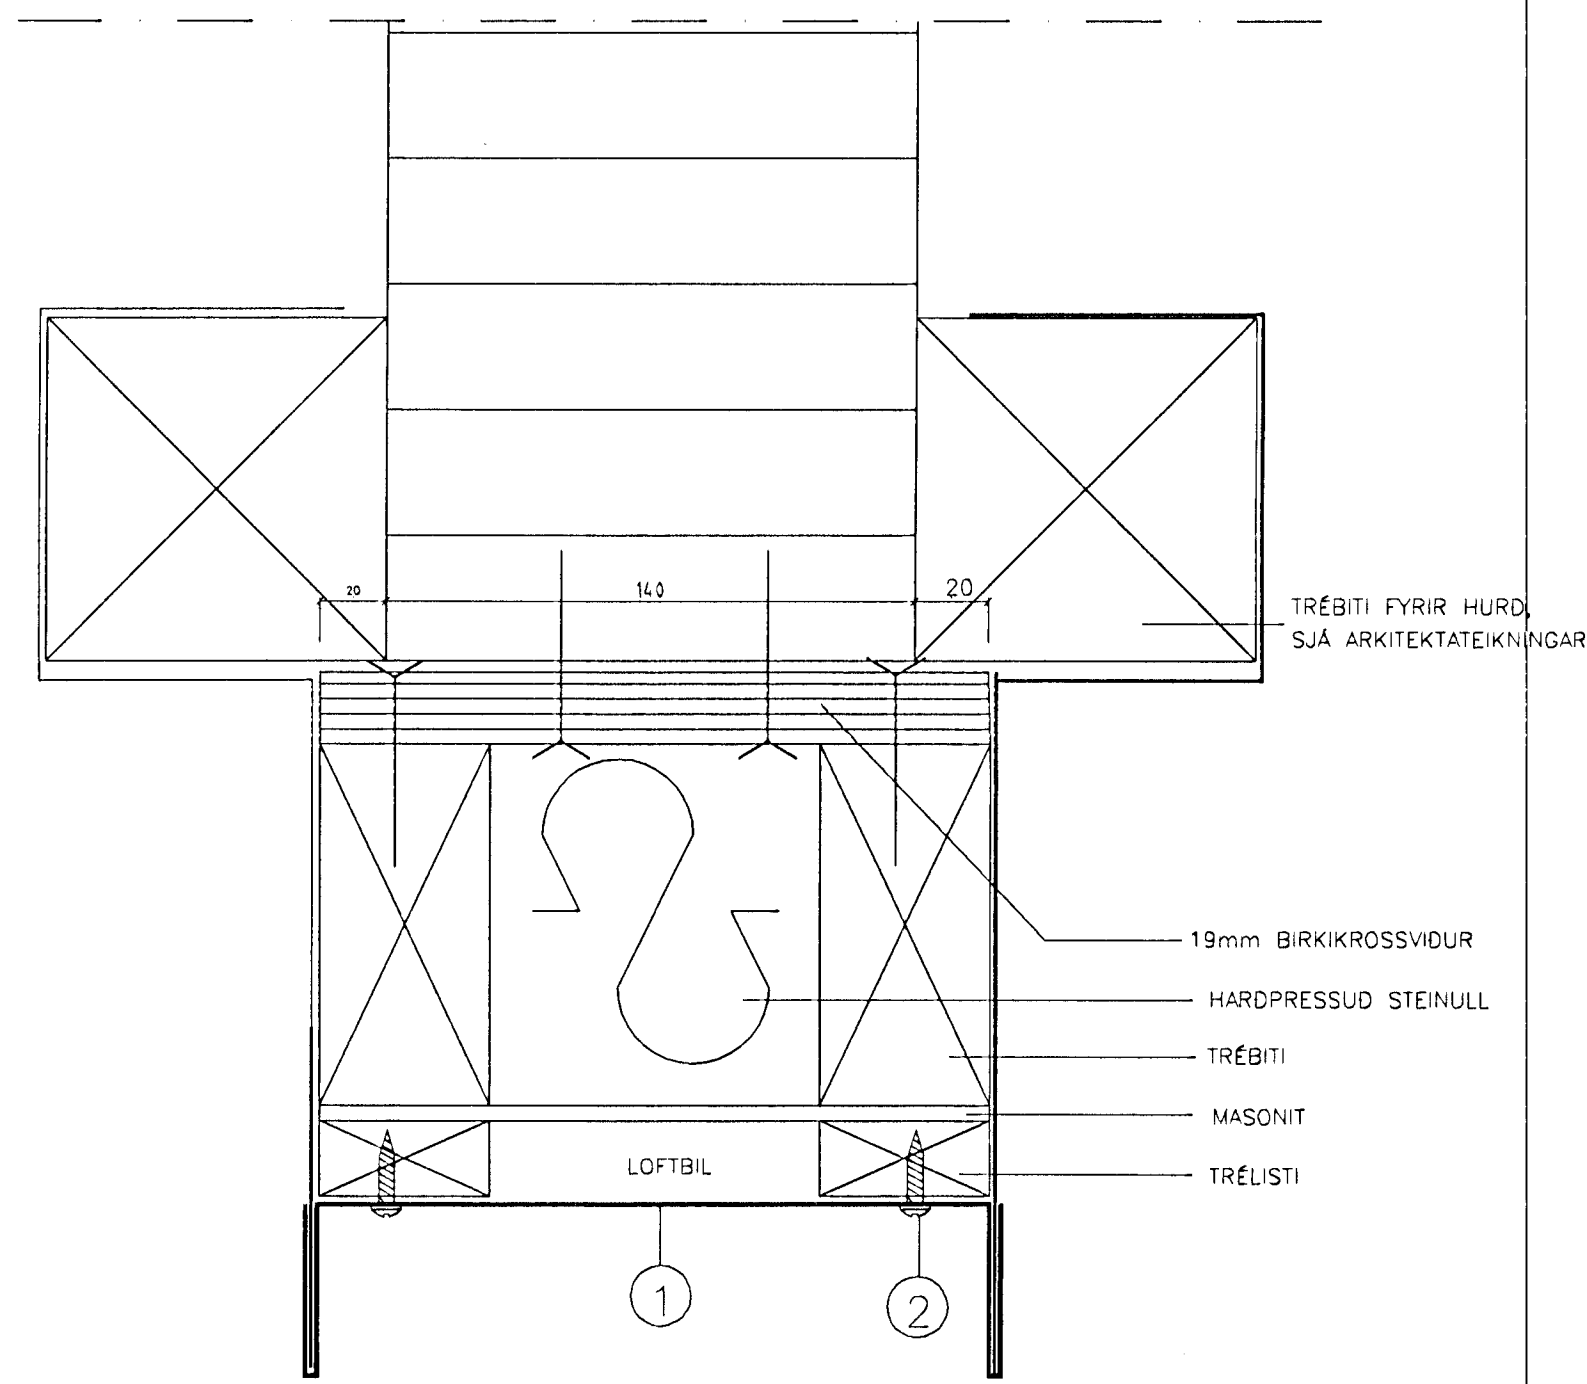

1 HORNFRÁGANGUR VID STÓRU HURÐ

SKÝRINGAR FYRIR ÞÁ FYLGIHLUTI SEM LIMTRÉ LEGGUR TIL:

- ① ST-137 BV LIGGANDI EINING
- ② OLUKITTI UNDR EINGU OG I ENDASKEYTI HENNA
- ③ GALVANISERADAR SKRÖFUR 6,5X150
- ④ POLYUREÞANFRAUÐ
- ⑤ AFELLA YFIR ENDASAMSKEYTI EINGA
- ⑥ BLIKKLOK GENGUR I RAUF A AFELLU OG INN I LAGBÁRU
- ⑦ AFELLA GENGUR I RAUFAR A YTRI AFELLUM OG YFIR TRÉBITA MED PAPPÁ UNDR SKRÖFUR 4,2 X 16 MM
- ⑧