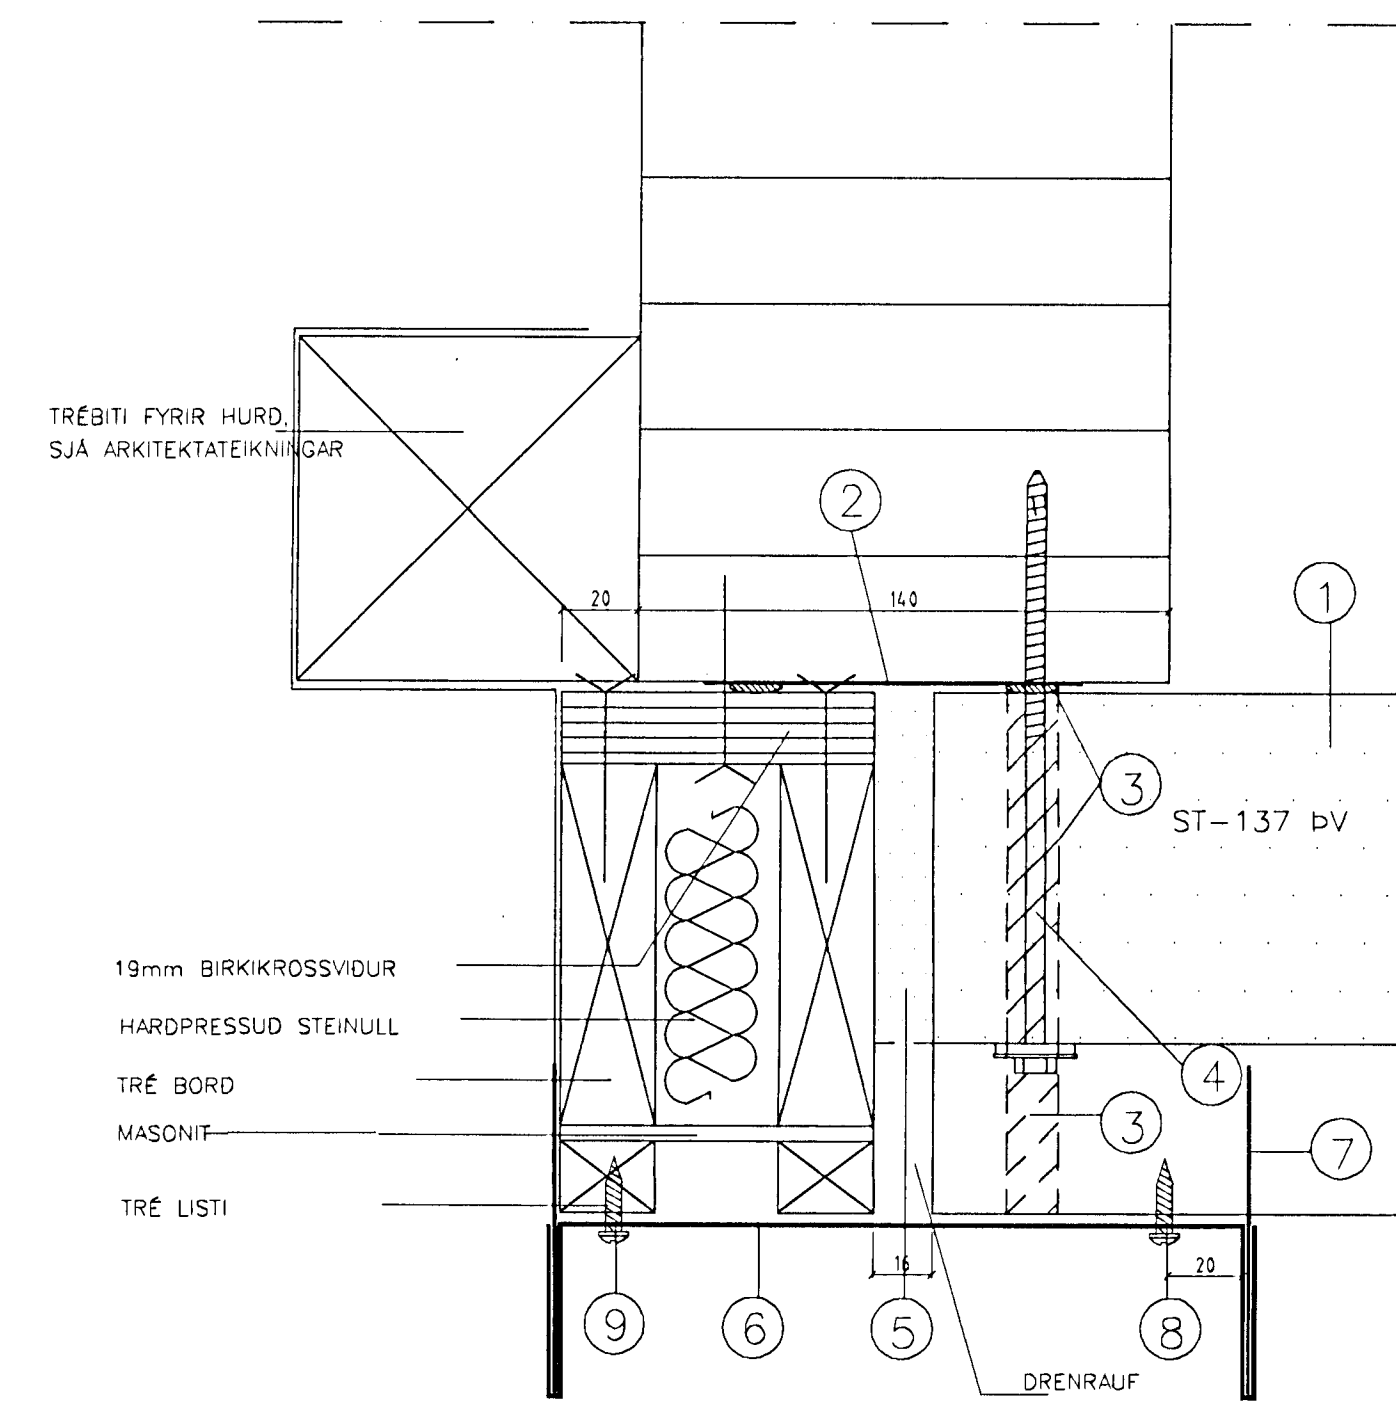

3 FRÁGANGUR AFELLU VID GÖNGUHURÐ OG ENDA EINGAR

SKÝRINGAR FYRIR ÞÁ FYLGIHLUTI SEM LIMTRÉ LEGGUR TIL:

- ① ST-137 BV LIGGANDI EINING
- ② 100 mm AFELLA
- ③ OLUKITTI UNDR EINGU OG I ENDASAMSKEYTI HENNA
- ④ GALVANISERADAR SKRÖFUR 6,5X150
- ⑤ POLYUREÞANFRAUÐ
- ⑥ AFELLA YFIR ENDASAMSKEYTI EINGA
- ⑦ BLIKKLOK GENGUR I RAUF A AFELLU OG INN I LAGBÁRU
- ⑧ SKRÖFUR I STÁL 4,2 X 16 MM I HVERJA HÁBÁRU.
- ⑨ SKRÖFUR I TRÉ 4,2 X 16 MM I HVERJA HÁBÁRU.