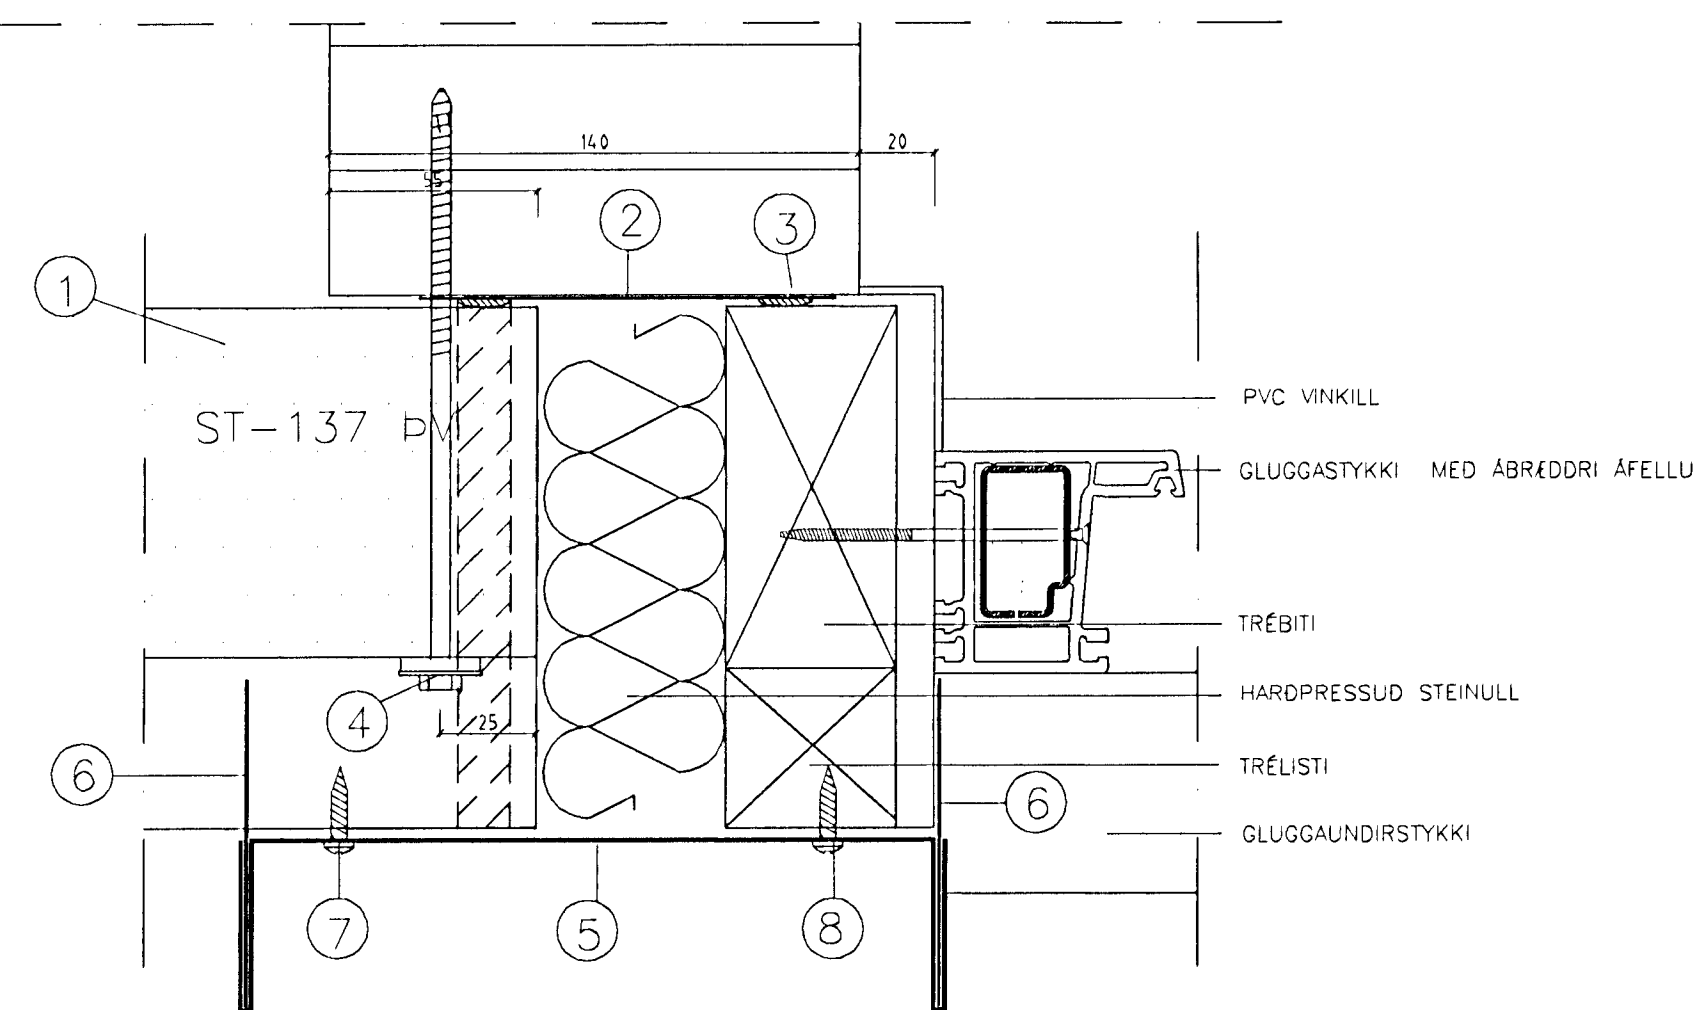

SKÝRINGAR FYRIR ÞÁ FYLGIHLUTI SEM LIMTRÉ LEGGUR TIL:

- ① ST-137 BV LIGGANDI EINING
- ② 100 mm AFELLA
- ③ OLUKITTI UNDR EINGU OG I ENDASAMSKEYTI HENNA
- ④ GALVANISERADAR SKRÖFUR 6,5X150
- ⑤ POLYUREÞANFRAUÐ
- ⑥ AFELLA YFIR ENDASAMSKEYTI EINGA
- ⑦ BLIKKLOK GENGUR I RAUF A AFELLU OG INN I LAGBÁRU
- ⑧ SKRÖFUR I STÁL 4,2 X 16 MM I HVERJA HÁBÁRU.
- ⑨ SKRÖFUR I TRÉ 4,2 X 16 MM I HVERJA HÁBÁRU.