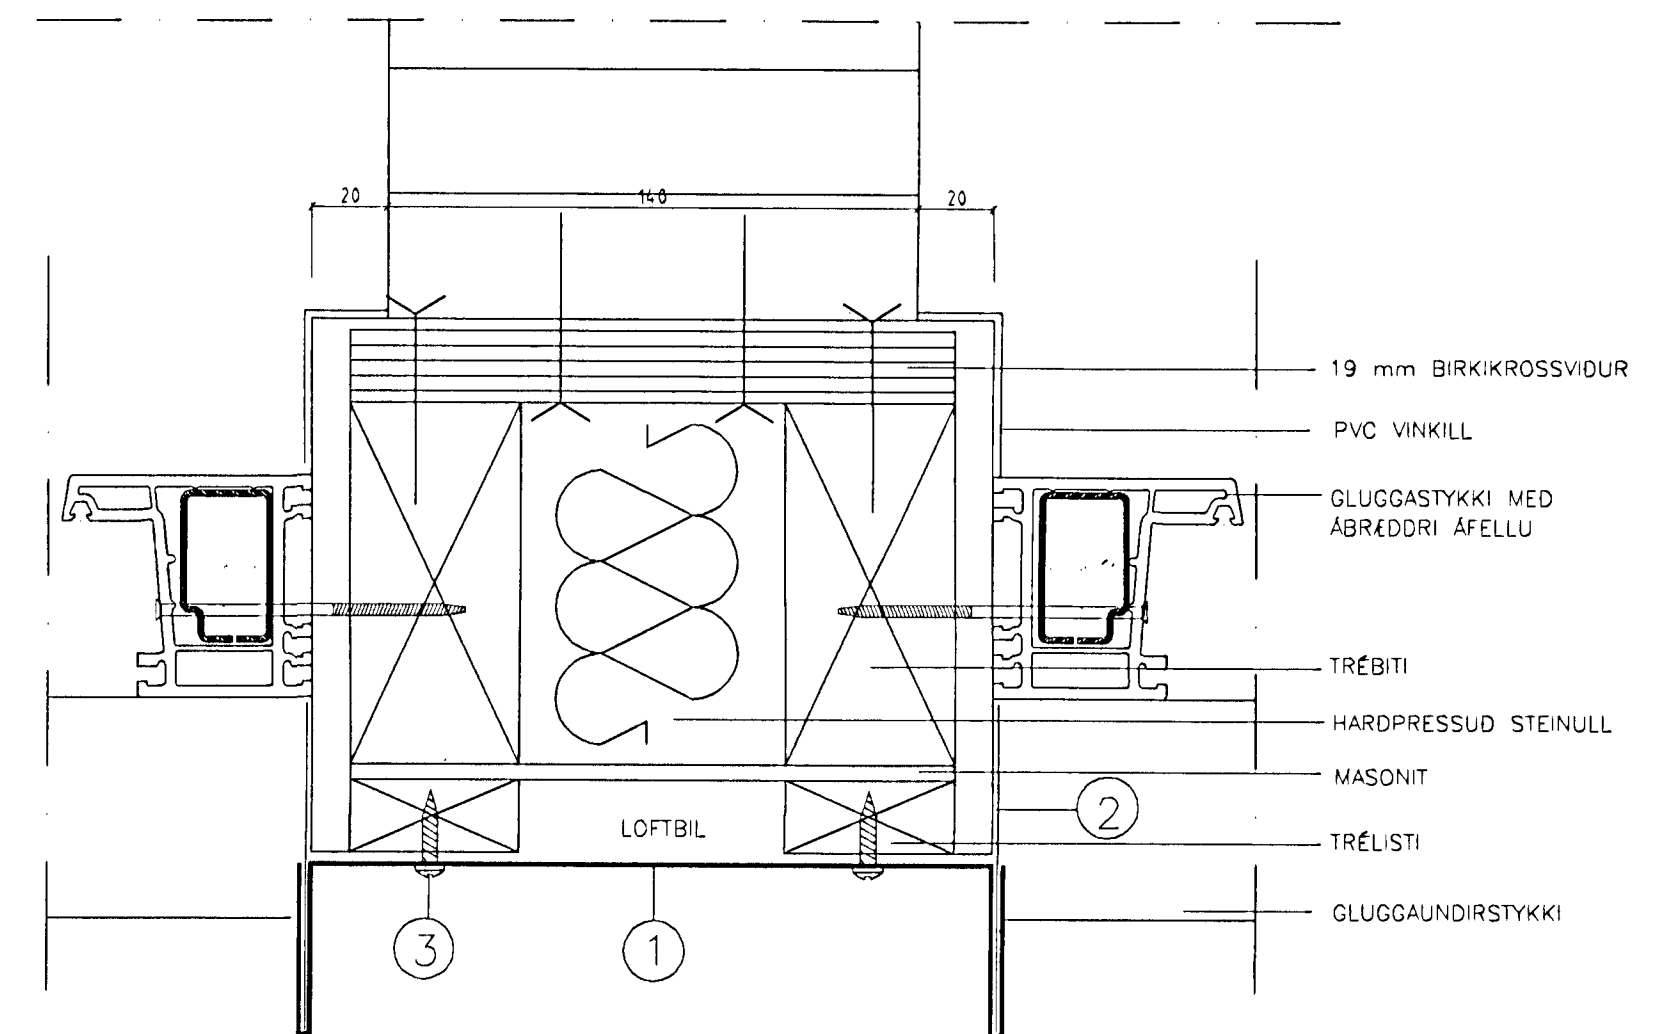

5 FRÁGANGUR AFELLU A MILLI GLUGGA

SKÝRINGAR FYRIR ÞÁ FYLGIHLUTI SEM LIMTRÉ LEGGUR TIL:

- ① AFELLA YFIR ENDASAMSKEYTI EINGA
- ② BLIKKLOK GENGUR I RAUF A AFELLU OG INN I LAGBÁRU
- ③ SKRÖFUR I TRÉ 4,2 X 16 MM, I HVERJA HÁBÁRU.

LÍMTRÉ HF.

REYKJAVÍK S: 568 7202
FAX: 568 7252

SIGLINGALÚBBURINN ÞYTUR

HAFNARFIRDI.

SÉRMYNDIR

TEKN.	GMP	DAGS.	01.06.98
REIKN.	SG	VERK	
YFIRF.		BLAD	8
MKV.	1:2		

Breyting	Dag.	Skýring	Br.