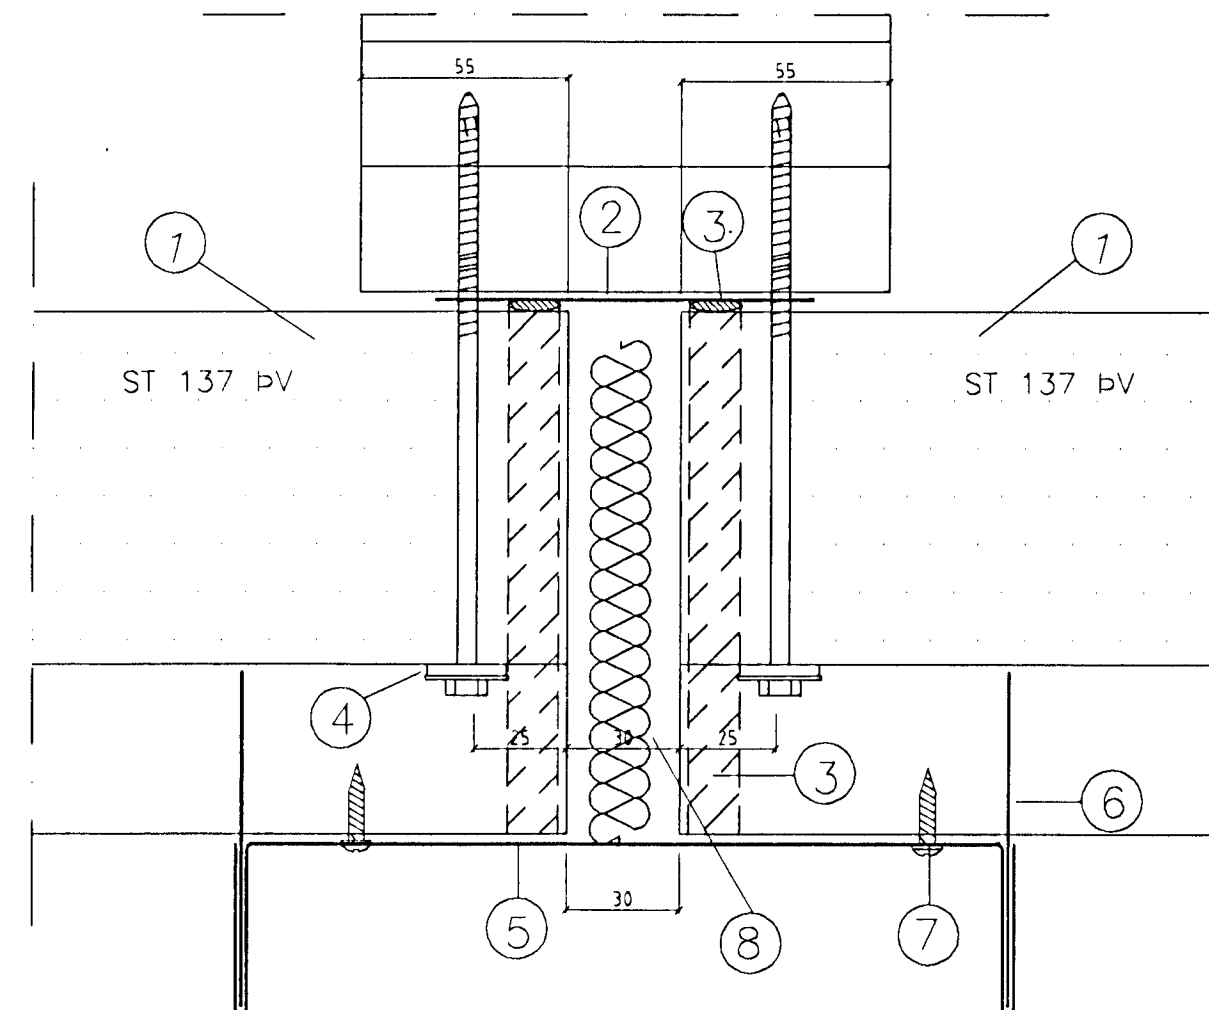

4B FRÁGANGUR EINGA FYRIR OFAN/ NEDAN EDA A MILLI GLUGGA VID B-90 VEGG

SKÝRINGAR FYRIR ÞÁ FYLGIHLUTI SEM LIMTRÉ LEGGUR TIL:

- ① ST-137 BV LIGGANDI EINING
- ② 100 mm AFELLA
- ③ OLUKITTI UNDR EINGU OG I ENDA HENNA
- ④ GALVANISERADAR SKRÖFUR 6,5X150
- ⑤ AFELLA YFIR ENDASAMSKEYTI EINGA
- ⑥ BLIKKLOK GENGUR I RAUF A AFELLU OG INN I LAGBÁRU
- ⑦ SKRÖFA I STÁL 4,2 X 16 MM, I HVERJA HÁBÁRU.
- ⑧ ÞÉTTPRESSUÐ STEINULL