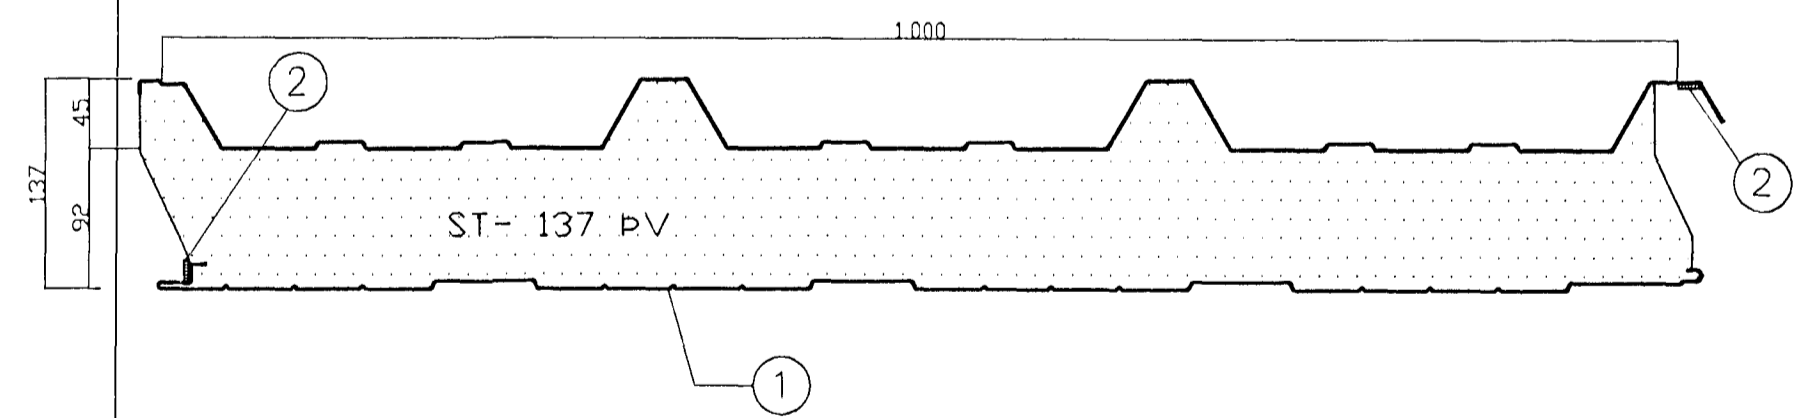

ÁSETNING ÞÉTTILISTA Á EINGAR FYRIR UPPSETNINGU.

SKÝRINGAR FYRIR ÞÁ FYLGIHLUTI SEM LÍMTRÉ LEGGUR TIL:

- ① ST-137 ÞV VEGGEINING
- ② ILLMOD ÞÉTTILISTI, 15 X 10 mm SETTUR
  Á EINGU STUTTU FYRIR UPPSETNINGU HENNAR.
  LISTINN GEYMIST Á KÖLDUM STAÐ.

Byggingaáhrifur Hafnarfjarðar
Algreitt þann
07.04.98
Sigurbjartur Halldórsson

TYT-09

LÍMTRÉ HF. REYKJAVÍK S: 568 7202
FAX: 568 7252

SIGLINGAKLÜBBURINN ÞYTUR

HAFNARFIRÐI

SÉRMYNDIR

TEIKN.	GMP	DAGS.	06.06.98
REIKN.	SG	VERK	
YFIRF.		BLAÐ	
UKV.	1:5,1:2		12

Breyting	Daga.	Skýring	Br.