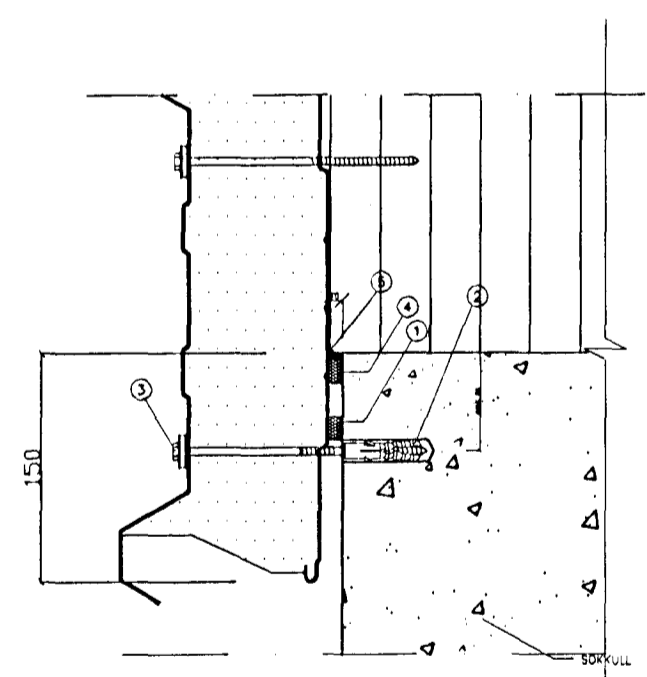

SAMSKEYTI VEGGEININGA  
SJÁ SÉRMYND TIL HÉGRI

10  
3 SÉRMYND SÝNIR STAÐSETNINGU Á  
SEX SKRÓFUM Í EINGU

SKÝRINGAR FYRIR ÞÁ FYLGIHLUTI SEM LÍMTRÉ LEGGUR TIL:

- ① ST-137 ÞV LIGGJANDI ENING
- ② GALVANISERADAR SKRÓFUR  
6,5x150 mm, 6 STK. Í HVERJA  
EINGU Í HVERJA SÖLU
- ③ HETTA YFIR SKRÓFUHAUS, Þ.S ÁFELLUR KOMA EKKI YFIR

1:5

12  
3 FRÁGANGUR EINGA VÍÐ SÖKKUL

SKÝRINGAR FYRIR ÞÁ FYLGIHLUTI SEM LÍMTRÉ LEGGUR TIL:

- ① ILLMOD ÞÉTTILISTI (15 X 20) LIMDUR Á EINGU.
- ② MÓRTAPPI, HILTÍ HUD - 1, 8 X 40 MM
- ③ SKRÓFUR 6,5x150 mm  
MÉÐ SKINU OG HETTU m/m 800 mm
- ④ 15MM ÞÉTTILISTU TRÖÐD Í RAUF EFTIR  
UPPSETNINGU Á EINGUM
- ⑤ GRÉÐANKITTI