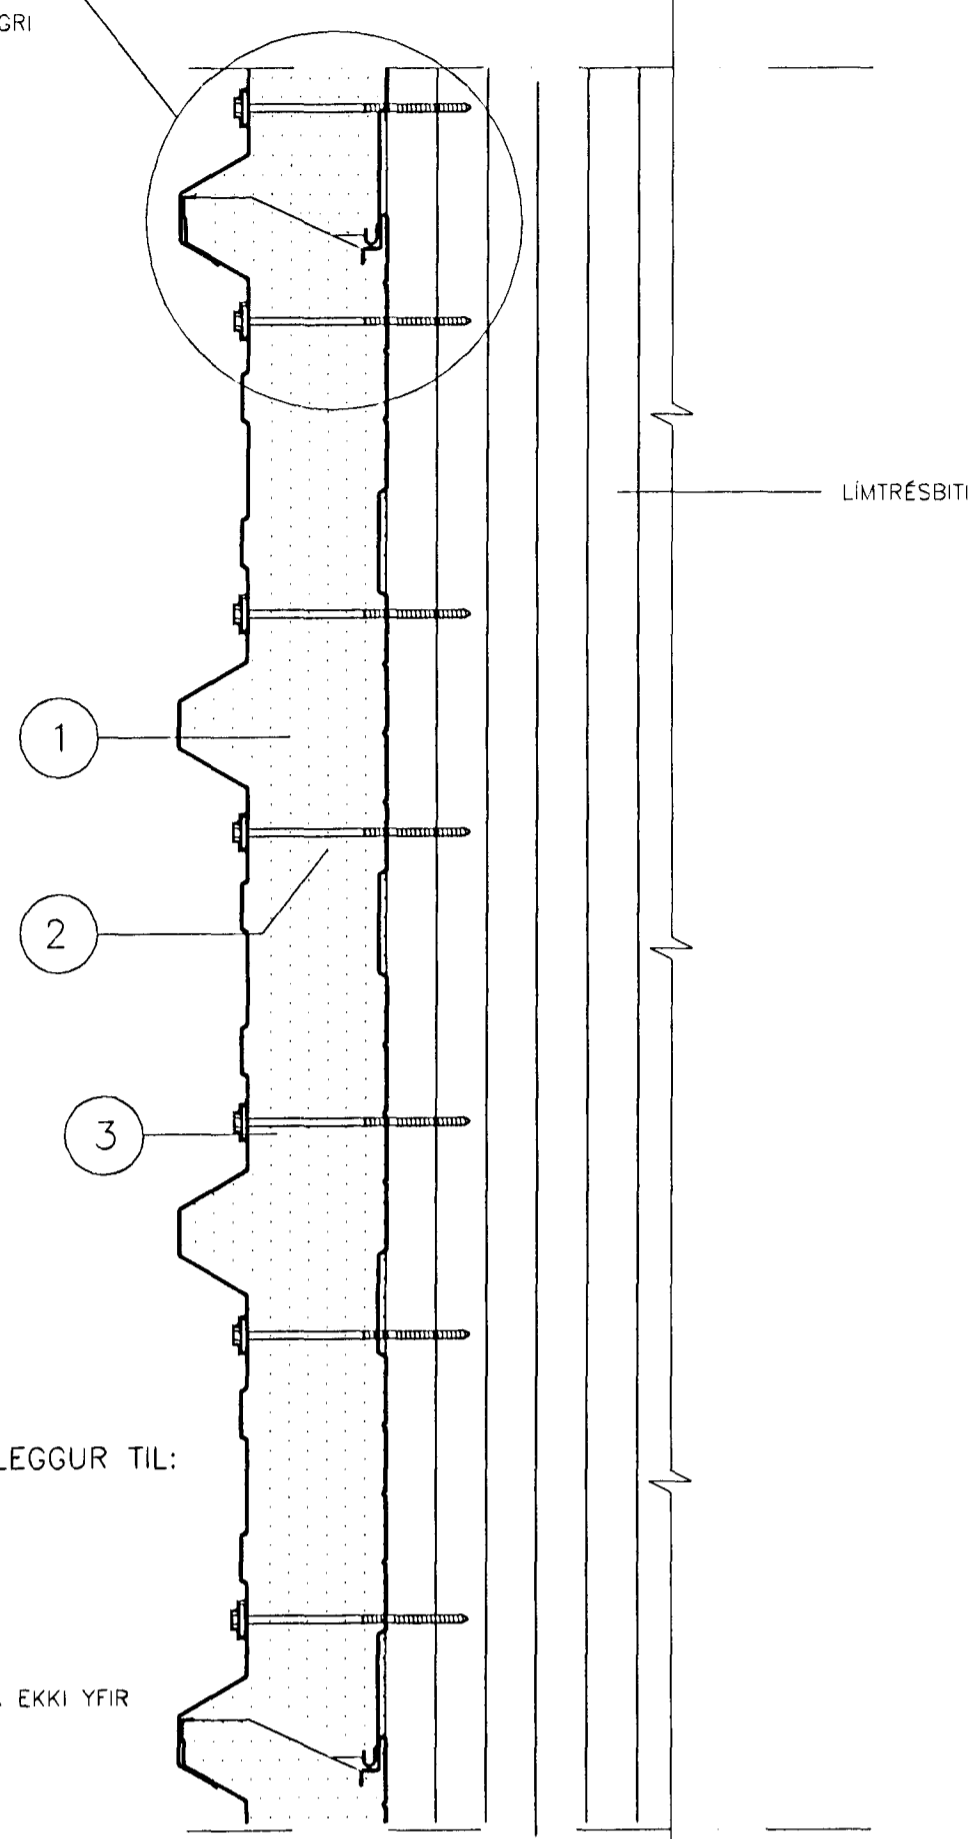

SAMSKEYTI VEGGEININGA  
SJÁ SÉRMYND TIL HÉGRI

10  
3 SÉRMYND SÝNIR STAÐSETNINGU Á  
SEX SKRÓFUM Í EINGU

SKÝRINGAR FYRIR ÞÁ FYLGIHLUTI SEM LÍMTRÉ LEGGUR TIL:

- ① ST-137 ÞV LIGGJANDI ENING
- ② GALVANISERADAR SKRÓFUR  
6,5x150 mm, 6 STK. Í HVERJA  
EINGU Í HVERJA SÖLU
- ③ HETTA YFIR SKRÓFUHAUS, Þ.S ÁFELLUR KOMA EKKI YFIR

1:5

12  
3 FRÁGANGUR EINGA VÍÐ SÖKKUL

SKÝRINGAR FYRIR ÞÁ FYLGIHLUTI SEM LÍMTRÉ LEGGUR TIL:

- ① ILLMOD ÞÉTTILISTI (15 X 20) LIMDUR Á EINGU.
- ② MÓRTAPPI, HILTÍ HUD - 1, 8 X 40 MM
- ③ SKRÓFUR 6,5x150 mm  
MÉÐ SKINU OG HETTU m/m 800 mm
- ④ 15MM ÞÉTTILISTU TRÖÐD Í RAUF EFTIR  
UPPSETNINGU Á EINGUM
- ⑤ GRÉÐANKITTI

1:2

LÁRÉTT LANGSAMSKEYTI VEGGEININGA

SKÝRINGAR FYRIR ÞÁ FYLGIHLUTI SEM LÍMTRÉ LEGGUR TIL:

- ① ST-137 ÞV LIGGJANDI ENING
- ② GALVANISERADAR SKRÓFUR  
6,5 X 150 mm, 6 STK. Í  
HVERJA EINGU Í HVERN BITA
- ③ ILLMOD ÞÉTTILISTI 15\*10 mm (b\*h).
- ④ HETTA YFIR SKRÓFUHAUS

1:2

ÁSETNING ÞÉTTILISTA Á EINGAR FYRIR UPPSETNINGU.

SKÝRINGAR FYRIR ÞÁ FYLGIHLUTI SEM LÍMTRÉ LEGGUR TIL:

- ① ST-137 ÞV VEGGEINING
- ② ILLMOD ÞÉTTILISTI, 15 X 10 mm SETTUR  
Á EINGU STUTTU FYRIR UPPSETNINGU HENNAR.  
LISTINN GEYMIST Á KÖLDUM STAÐ.