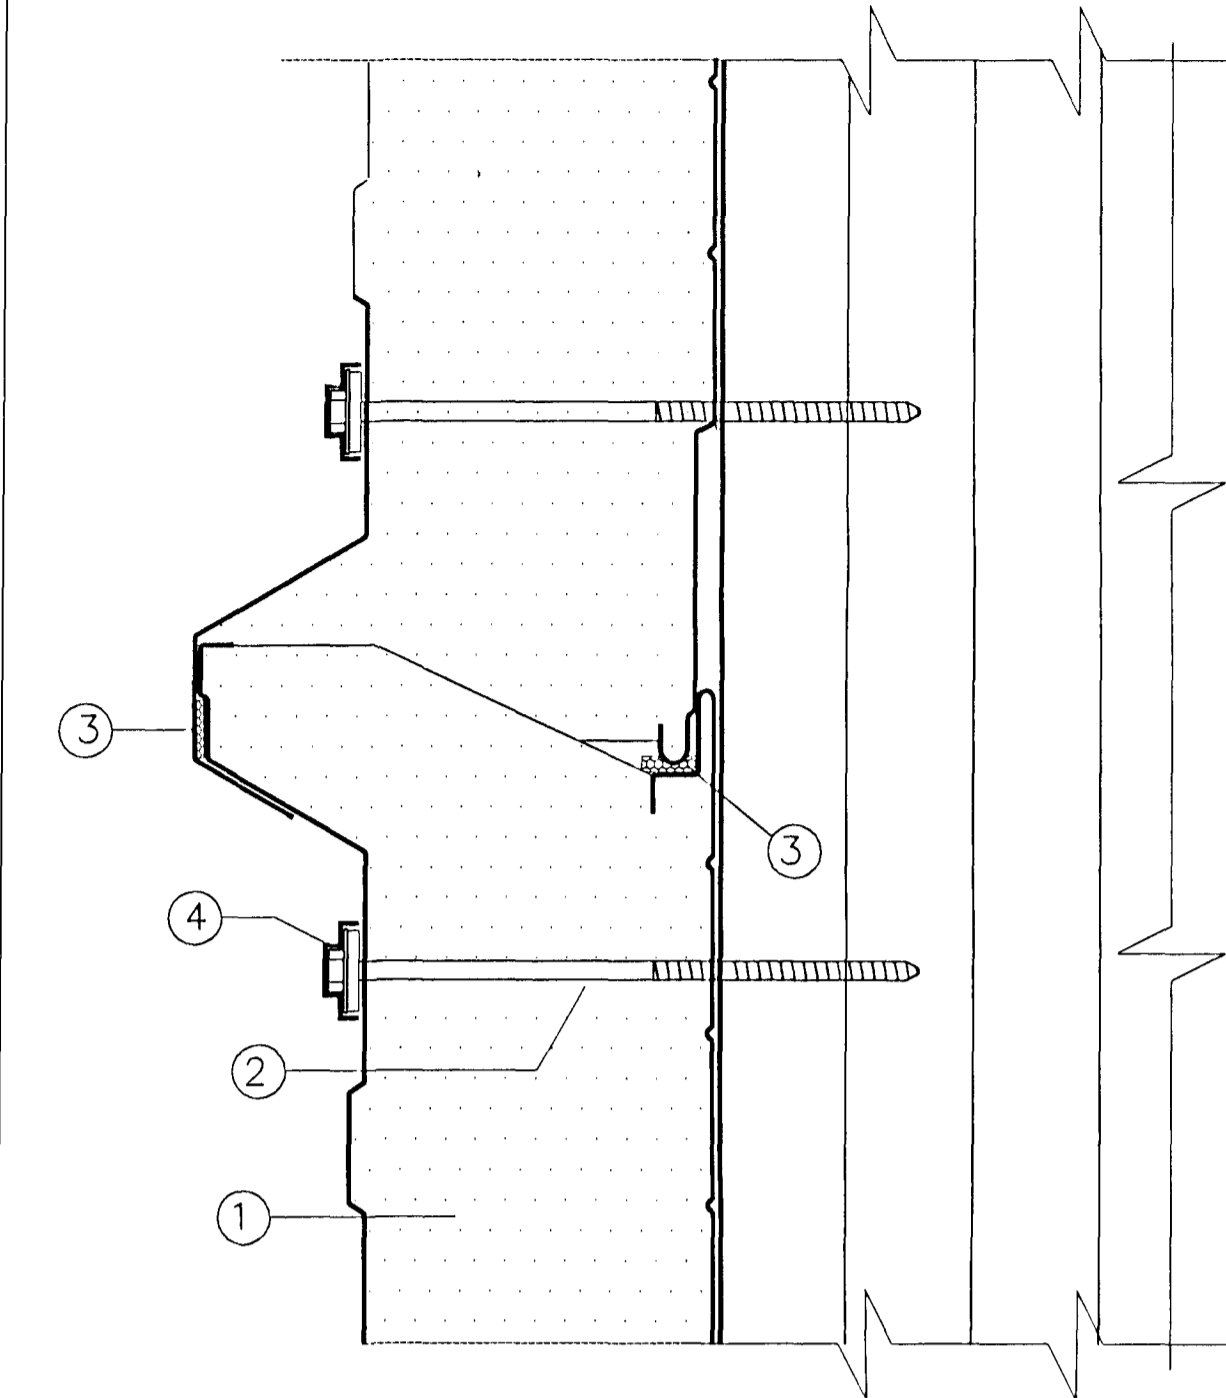

SAMSKEYTI VEGGEININGA  
SJÁ SÉRMYND TIL HÉGRI

10  
3 SÉRMYND SÝNIR STAÐSETNINGU Á  
SEX SKRÓFUM Í EINGU

SKÝRINGAR FYRIR ÞÁ FYLGIHLUTI SEM LÍMTRÉ LEGGUR TIL:

- ① ST-137 ÞV LIGGJANDI ENING
- ② GALVANISERADAR SKRÓFUR  
6,5x150 mm, 6 STK. Í HVERJA  
EINGU Í HVERJA SÖLU
- ③ HETTA YFIR SKRÓFUHAUS, Þ.S ÁFELLUR KOMA EKKI YFIR

1:5

12  
3 FRÁGANGUR EINGA VÍÐ SÖKKUL

SKÝRINGAR FYRIR ÞÁ FYLGIHLUTI SEM LÍMTRÉ LEGGUR TIL:

- ① ILLMOD ÞÉTTILISTI (15 X 20) LIMDUR Á EINGU.
- ② MÓRTAPPI, HILTÍ HUD - 1, 8 X 40 MM
- ③ SKRÓFUR 6,5x150 mm  
MÉÐ SKINU OG HETTU m/m 800 mm
- ④ 15MM ÞÉTTILISTU TRÖÐD Í RAUF EFTIR  
UPPSETNINGU Á EINGUM
- ⑤ GRÉÐANKITTI

1:2

LÁRÉTT LANGSAMSKEYTI VEGGEININGA

SKÝRINGAR FYRIR ÞÁ FYLGIHLUTI SEM LÍMTRÉ LEGGUR TIL:

- ① ST-137 ÞV LIGGJANDI ENING
- ② GALVANISERADAR SKRÓFUR  
6,5 X 150 mm, 6 STK. Í  
HVERJA EINGU Í HVERN BITA
- ③ ILLMOD ÞÉTTILISTI 15\*10 mm (b\*h).
- ④ HETTA YFIR SKRÓFUHAUS