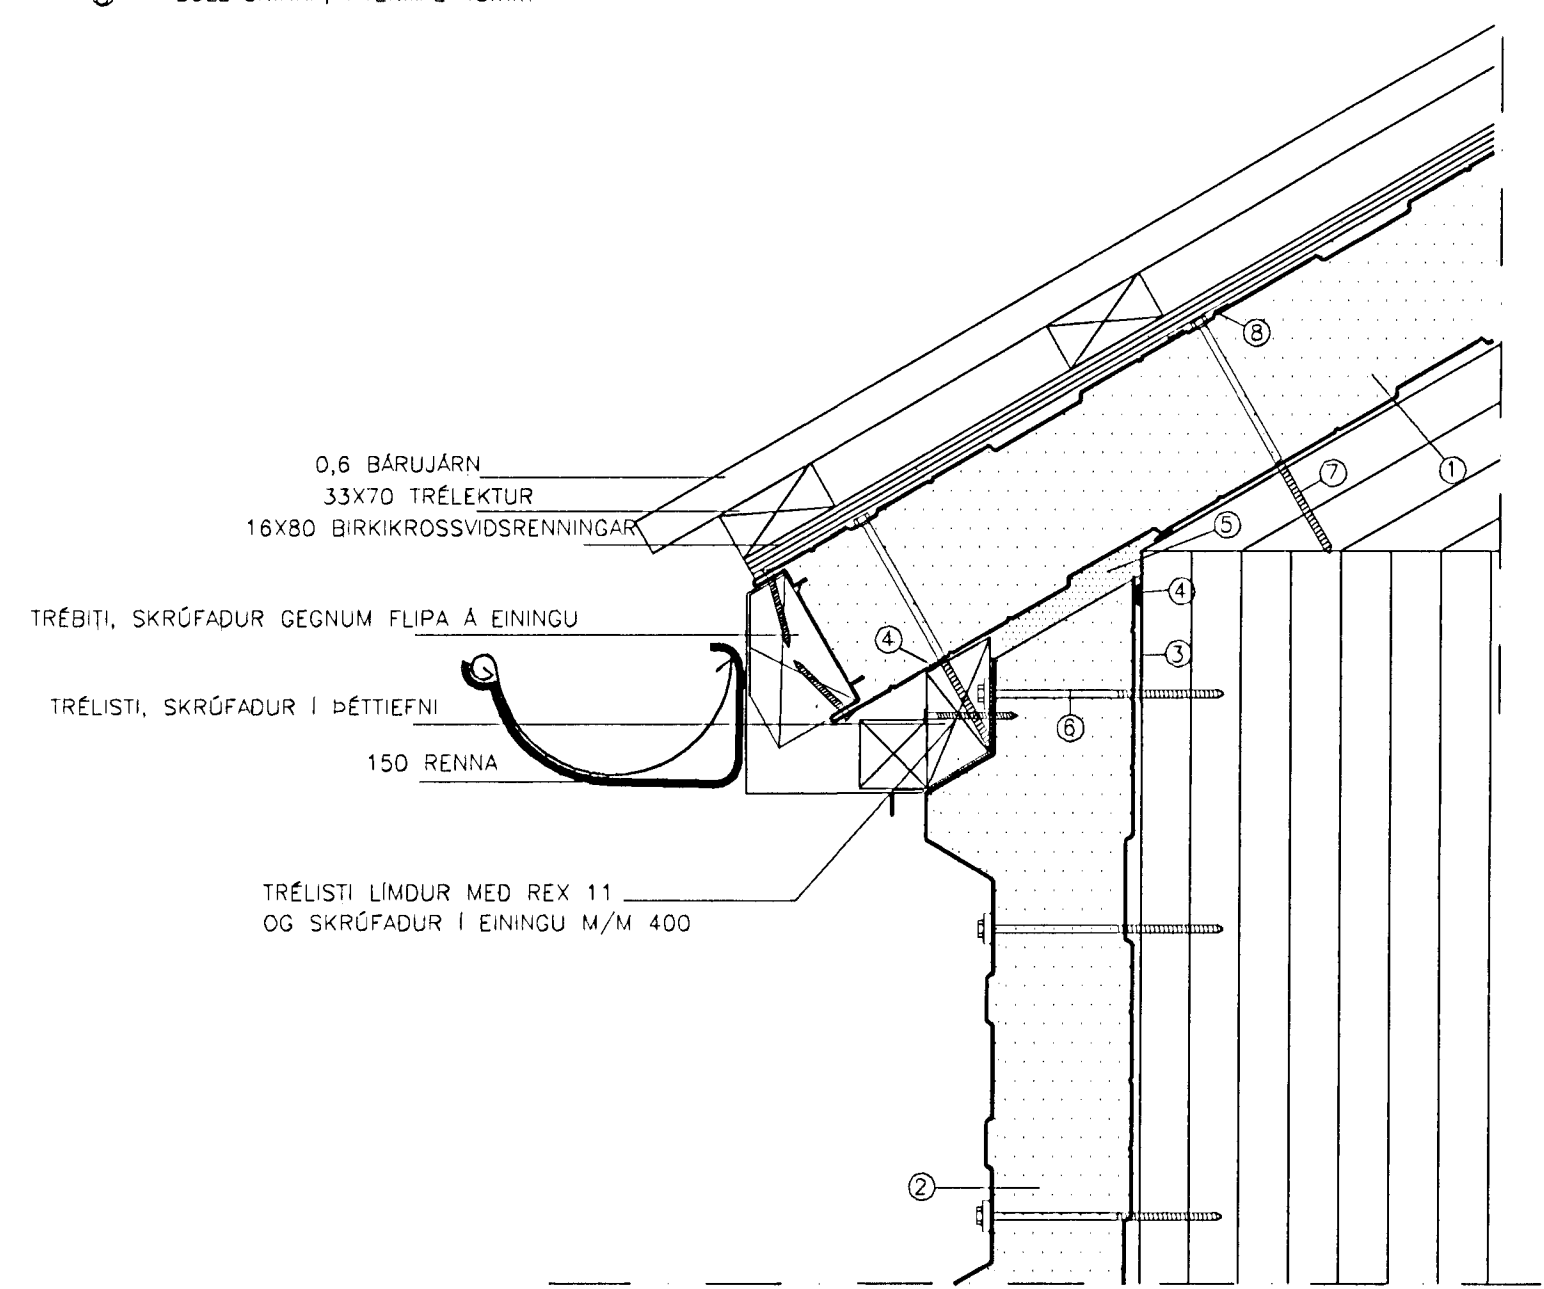

18 FRÁGANGUR EINGA OG RENUU VID ÞAKKANT Á TURNI
SKÝRINGAR FYRIR ÞÁ FYLGIHLUTI SEM LÍMTRÉ LEGGUR TIL:

- ① ST-107 V ÞAKEINING
- ② ST-137 BV VEGGEINING
- ③ 75X75 BLIKK VINKILL
- ④ OLUKITTI
- ⑤ POLYUREÐANFRAUD
- ⑥ SKRÓFA, 6,5 X 150 MM, M/M 800 MM
- ⑦ GALVANISERADAR SKRÓFUR 6X175, AN SKINNU.
- ⑧ BOLLASKINNA, ÞVERMÁL 45 MM.