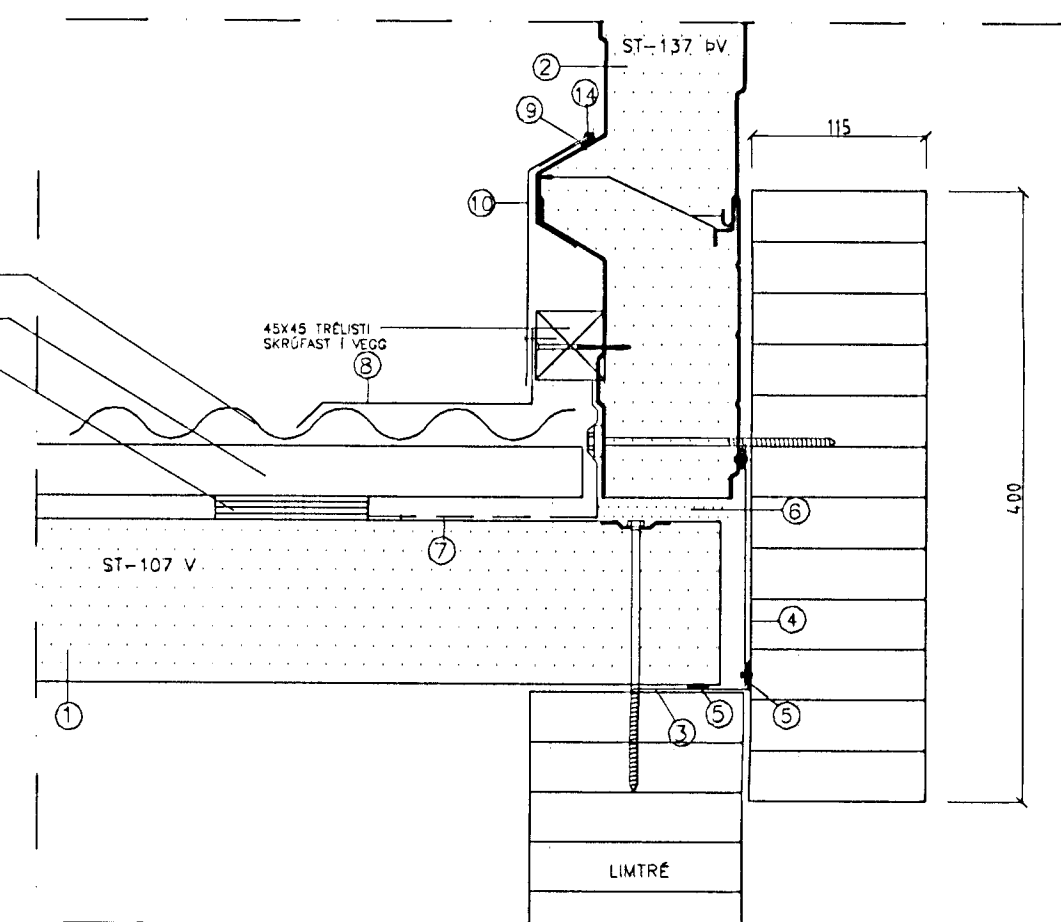

14 FRÁGANGUR EINGA VID ÞAKKANT Á ADALHÚSI
 SKÝRINGAR FYRIR ÞÁ FYLGIHLUTI SEM LÍMTRÉ LEGGUR TIL:

- ① ST-107 V ÞAKEINING
- ② ST-137 BV VEGGEINING
- ③ 75X75 VINKILL
- ④ OLUKITTI
- ⑤ GALVANISERADAR SKRÓFUR 6X150 MED HETTU
- ⑥ POLYUREÐANFRAUD
- ⑦ GALVANISERADAR SKRÓFUR 6,5X170
- ⑧ BOLLASKINNA, ÞVERMÁL 45mm

15 FRÁGANGUR ÞAKEININGA Á ENDASAMSKEYTUM.
 SKÝRINGAR FYRIR ÞÁ FYLGIHLUTI SEM LÍMTRÉ LEGGUR TIL:

- ① ST-107 V ÞAKEINING
- ② 75 mm AFELLA
- ③ OLUKITTI
- ④ GALVANISERADAR SKRÓFUR / AN SKINNU, 6,5X175
- ⑤ BOLLASKINNA, ÞVERMÁL 45mm
- ⑥ POLYUREÐANFRAUD
- ⑦ ABRÆDSLUPAPPI, BREIDD 200mm, KOMI Á ÖLL ENDASAMSKEYTI.

16 FRÁGANGUR ÞAKEININGA Á ENDASAMSKEYTUM VID B-90 VEGG.
 SKÝRINGAR FYRIR ÞÁ FYLGIHLUTI SEM LÍMTRÉ LEGGUR TIL:

- ① ST-107 V ÞAKEINING
- ② 100mm AFELLA
- ③ OLUKITTI
- ④ GALVANISERADAR SKRÓFUR / AN SKINNU, 6,5X175
- ⑤ BOLLASKINNA, ÞVERMÁL 45mm
- ⑥ ÞÉTTPRESSUÐ STEINULL
- ⑦ ABRÆDSLUPAPPI, BREIDD 200mm, KOMI Á ÖLL ENDASAMSKEYTI.