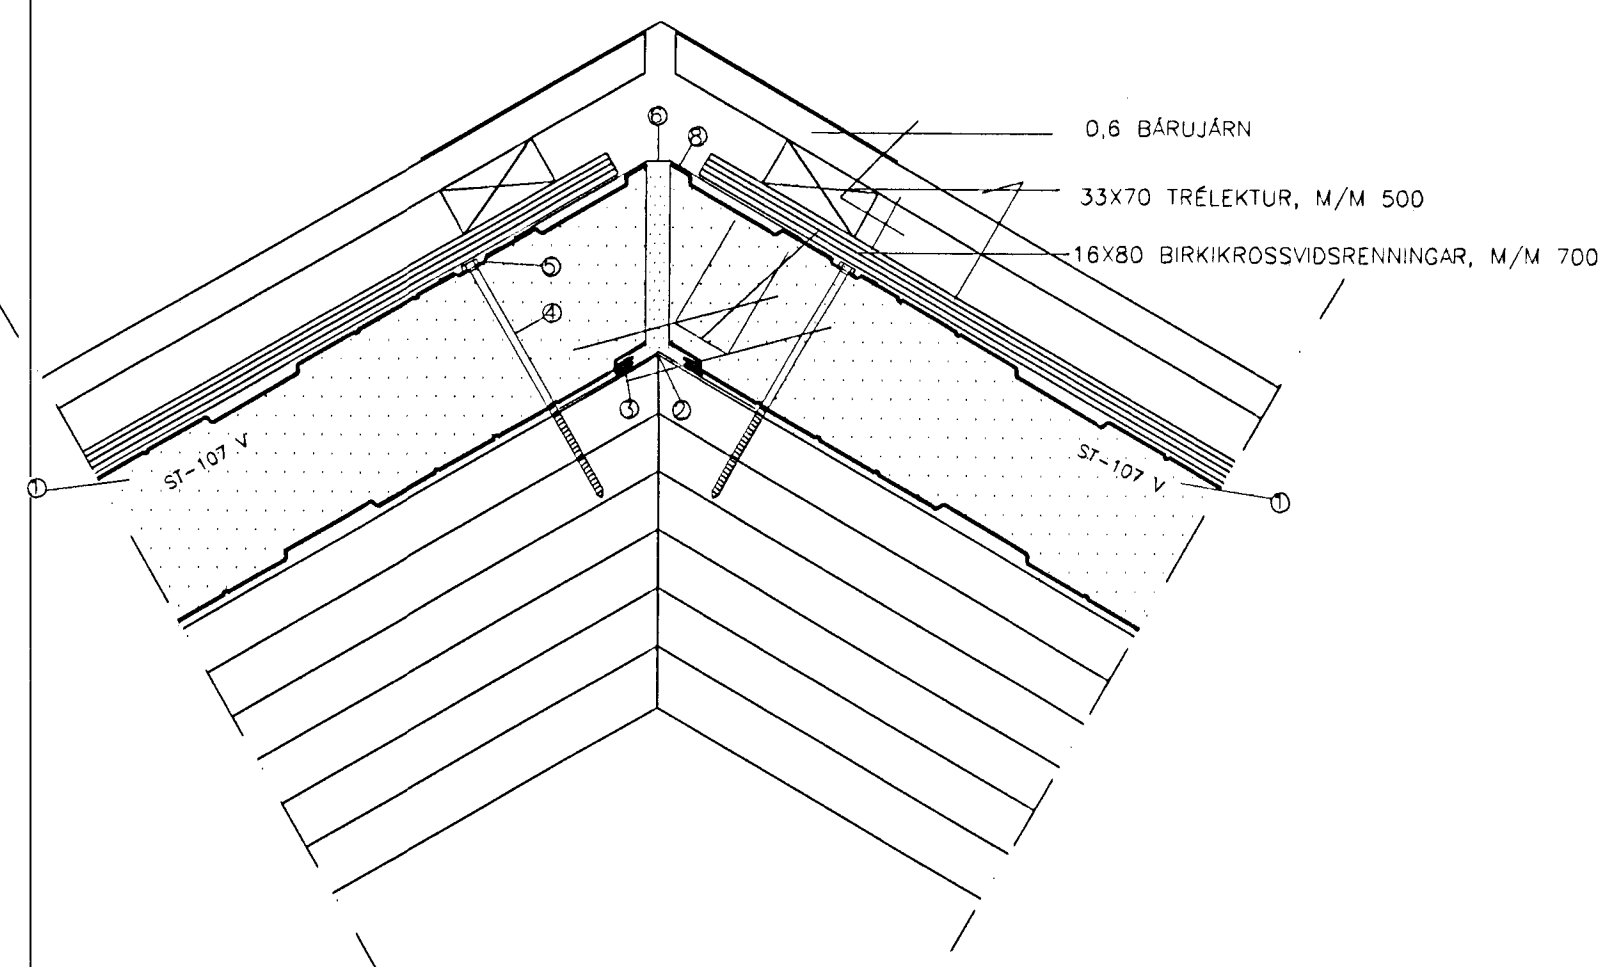

19 FRÁGANGUR ÞAKEININGA Í TOPPI Á TURNI
SKÝRINGAR FYRIR ÞÁ FYLGIHLUTI SEM LÍMTRÉ LEGGUR TIL:

- ① ST-107 V ÞAKEINING
- ② 75 X 75 AFELLA SEM KEMUR Á KANTSPERRUR
- ③ OLUKITTI
- ④ GALVANISERADAR SKRÓFUR 6,5 X175, 4 STK Í EINGU.
- ⑤ BOLLASKINNA, ÞVERMÁL 45mm
- ⑥ POLYUREÐANFRAUD
- ⑦ ABRÆDSLUPAPPI KEMUR YFIR ÖLL ENDASAMSKEYTI ÞAKEININGA OG INN 200mm INN Á HVÖRA EINGU

Bygginguáritun Háinnarfarðar
Atgætt þútt
07.06.98
Sigurjónur Halldórsson

TYT-06-07-12-13

LÍMTRÉ HF. REYKJAVÍK S: 568 7202 FAX: 568 7252
Siglingaklúbburinn Þytur.
Hafnarfirði
Sérmyndir

TEIKN.	GMD	DAGS.	01.06.98
REIKN.	SG	VERK	
YFIRF.		BLAÐ	14
MKV.	1:5		

Breyting	Daga	Skýring	Br.