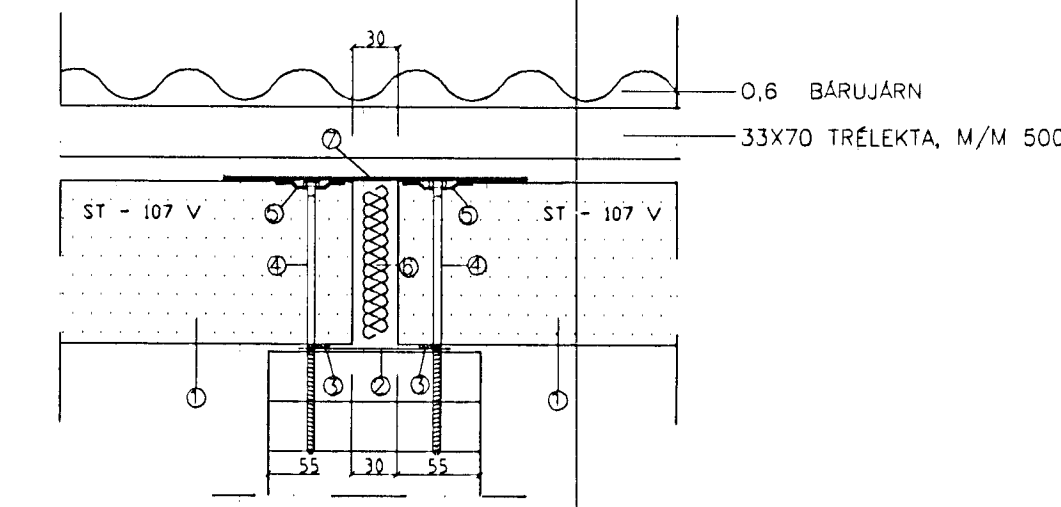

15 FRÁGANGUR ÞAKEININGA Á ENDASAMSKEYTUM.
 SKÝRINGAR FYRIR ÞÁ FYLGIHLUTI SEM LÍMTRÉ LEGGUR TIL:

- ① ST-107 V ÞAKEINING
- ② 75 mm AFELLA
- ③ OLUKITTI
- ④ GALVANISERADAR SKRÓFUR / AN SKINNU, 6,5X175
- ⑤ BOLLASKINNA, ÞVERMÁL 45mm
- ⑥ POLYUREÐANFRAUD
- ⑦ ABRÆDSLUPAPPI, BREIDD 200mm, KOMI Á ÖLL ENDASAMSKEYTI.