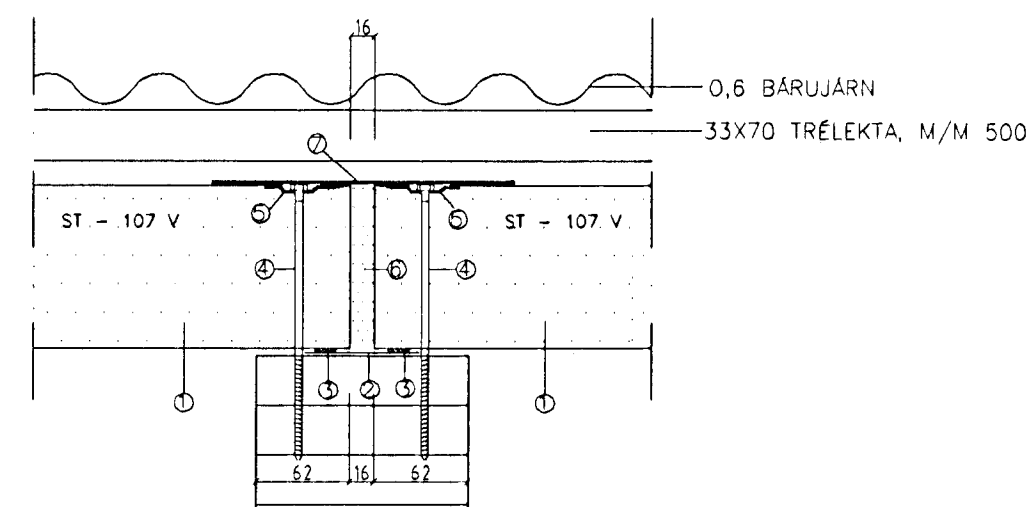

15 FRÁGANGUR ÞAKEININGA Á ENDASAMSKEYTUM.
 SKÝRINGAR FYRIR ÞÁ FYLGIHLUTI SEM LÍMTRÉ LEGGUR TIL:

- ① ST-107 V ÞAKEINING
- ② 75 mm AFELLA
- ③ OLUKITTI
- ④ GALVANISERADAR SKRÓFUR / AN SKINNU, 6,5X175
- ⑤ BOLLASKINNA, ÞVERMÁL 45mm
- ⑥ POLYUREÐANFRAUD
- ⑦ ABRÆDSLUPAPPI, BREIDD 200mm, KOMI Á ÖLL ENDASAMSKEYTI.