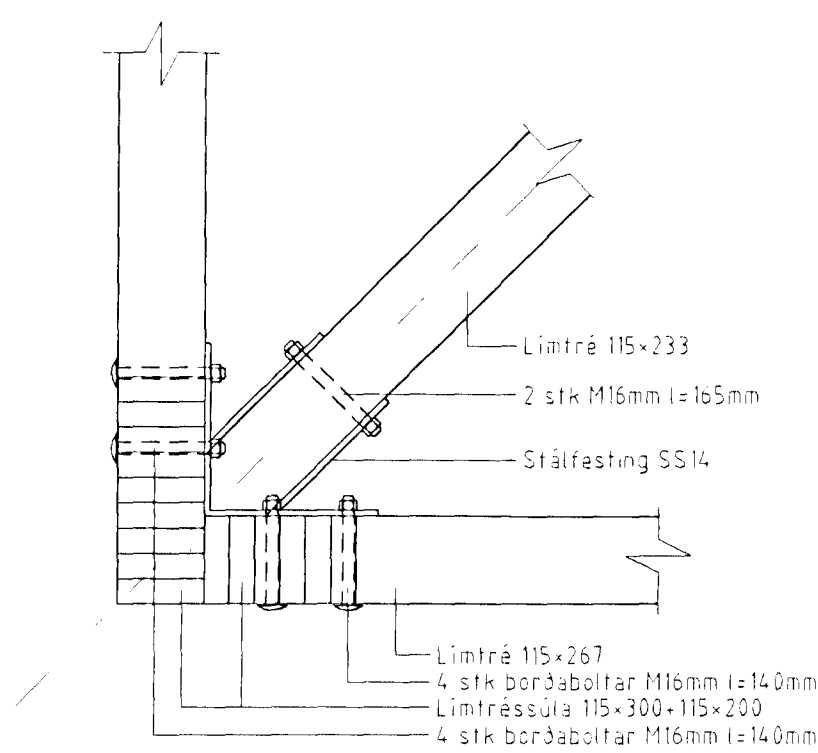

Sérmynd 7 / 102 Mkv. 110

Sérmynd 8 / 102 Mkv. 110

18.11.2008
 Sigursteinn Erlingsson

TYT-102.DWG

LÍMTRÉ HF. REYKJAVÍK S: 568 7202 FAX: 568 7252
 Siglingaklúbburinn bytur
 Strandgötu 88, Hafnarfirði
 Pakplan