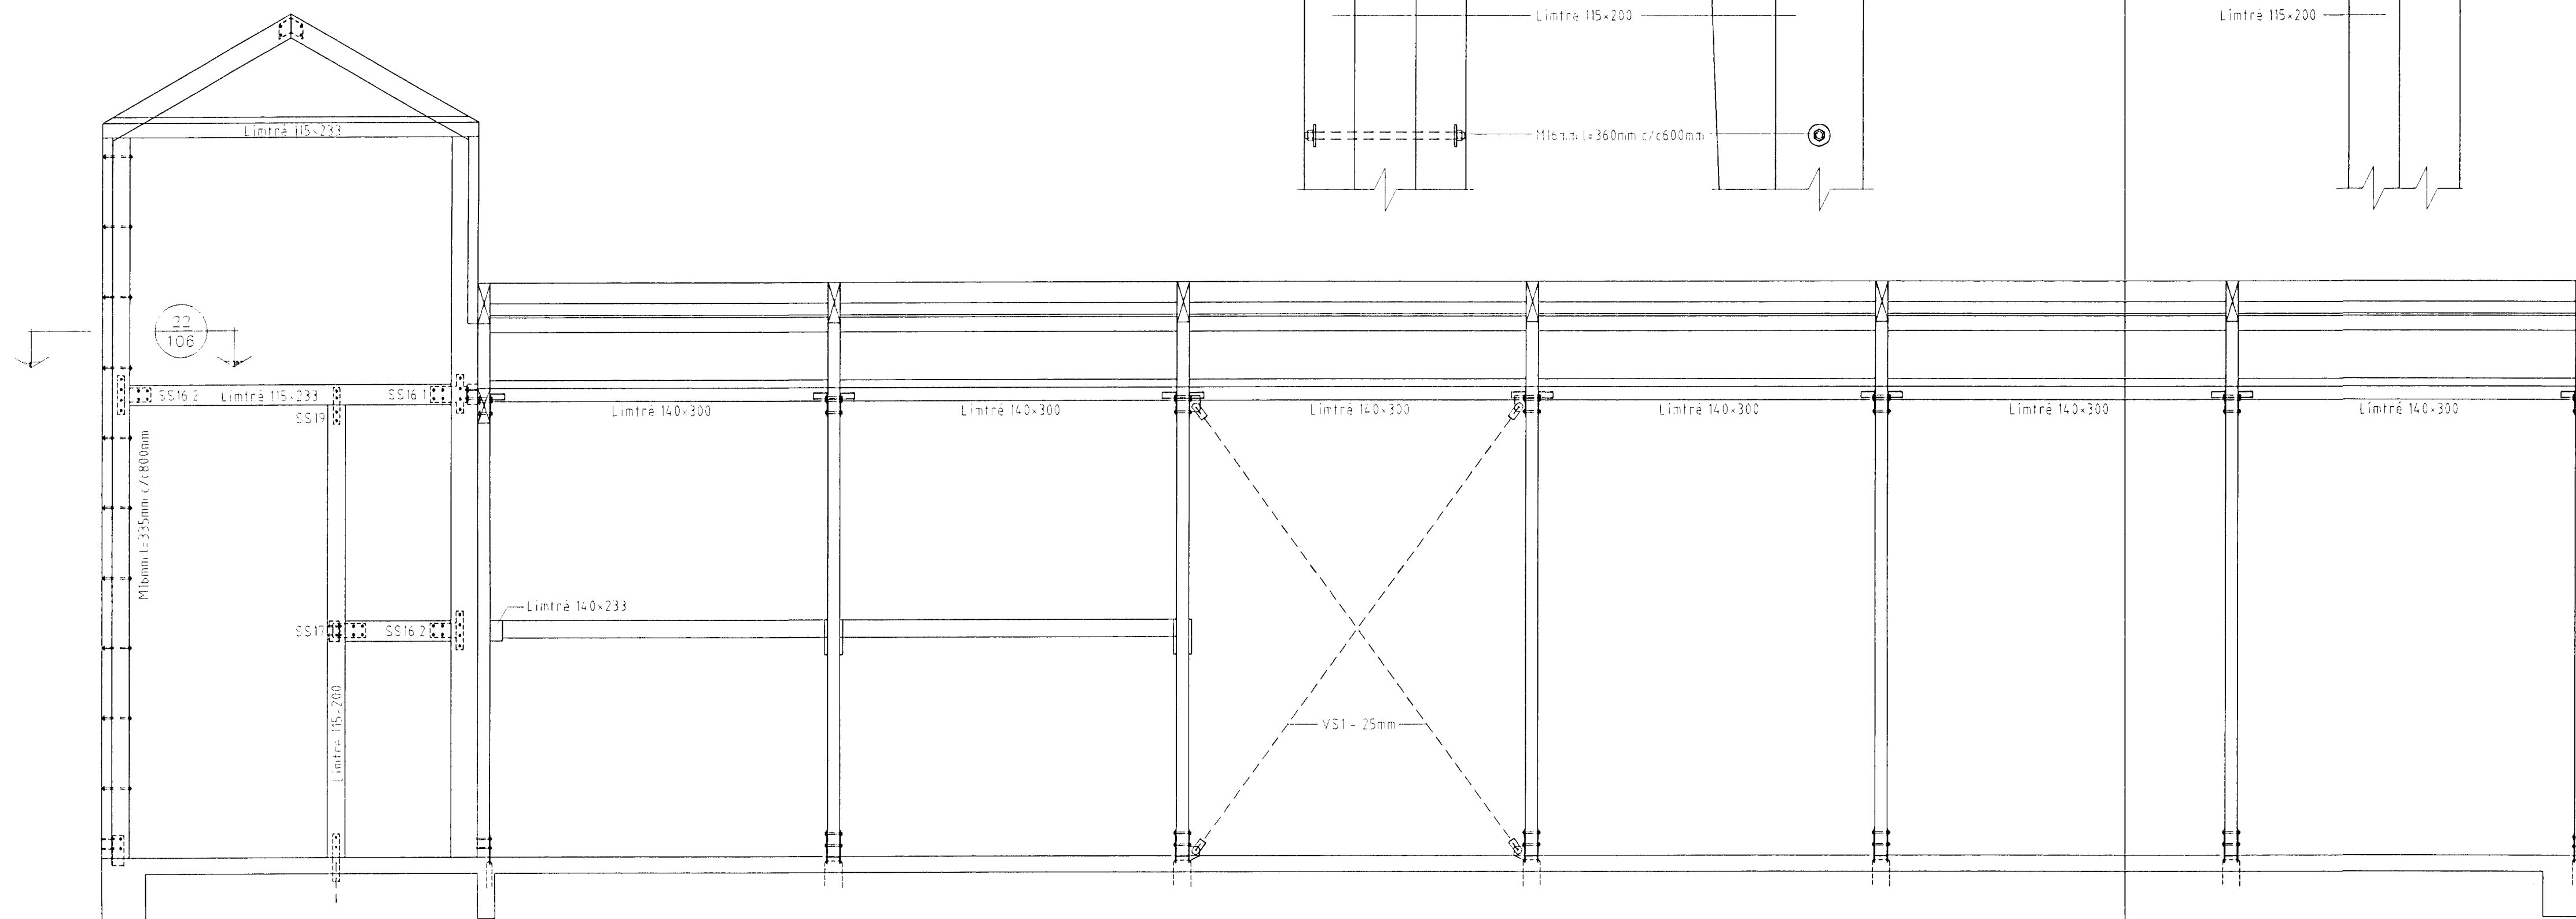

Vesturhlíð Mkv. 150