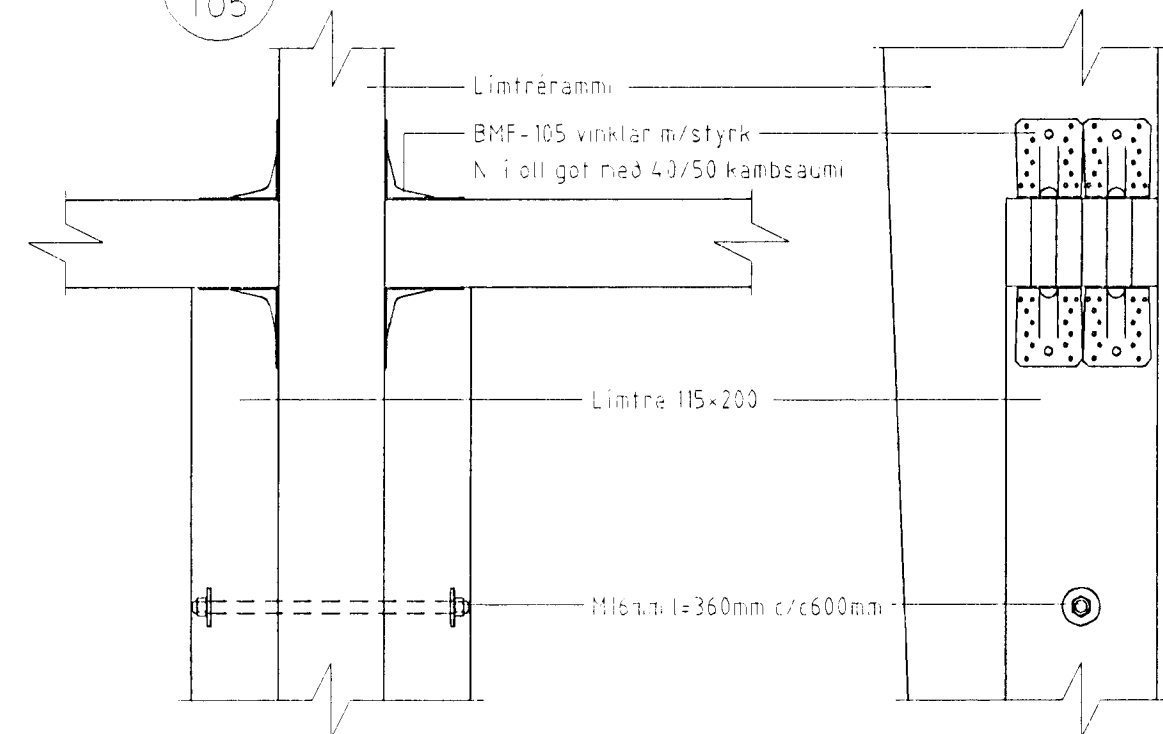

18. JUNI 2008
Sigurblundur Halldórsson

TYT-105.DWG

LÍMTRÉ HF.

REYKJAVÍK S. 568 7202
FAX: 568 7252

Siglingaklúbburinn Þytur
Strandgötu 88, Hafnarfirði

Hliðarmyndir - sérmyndir

TEIKN.	DAGS.
REIKN.	VERK.
YFIRF.	BLAD.
MKV.	1:50, 1:10
	105

Breyting	Daga.	Skýring	Br.

Þannir