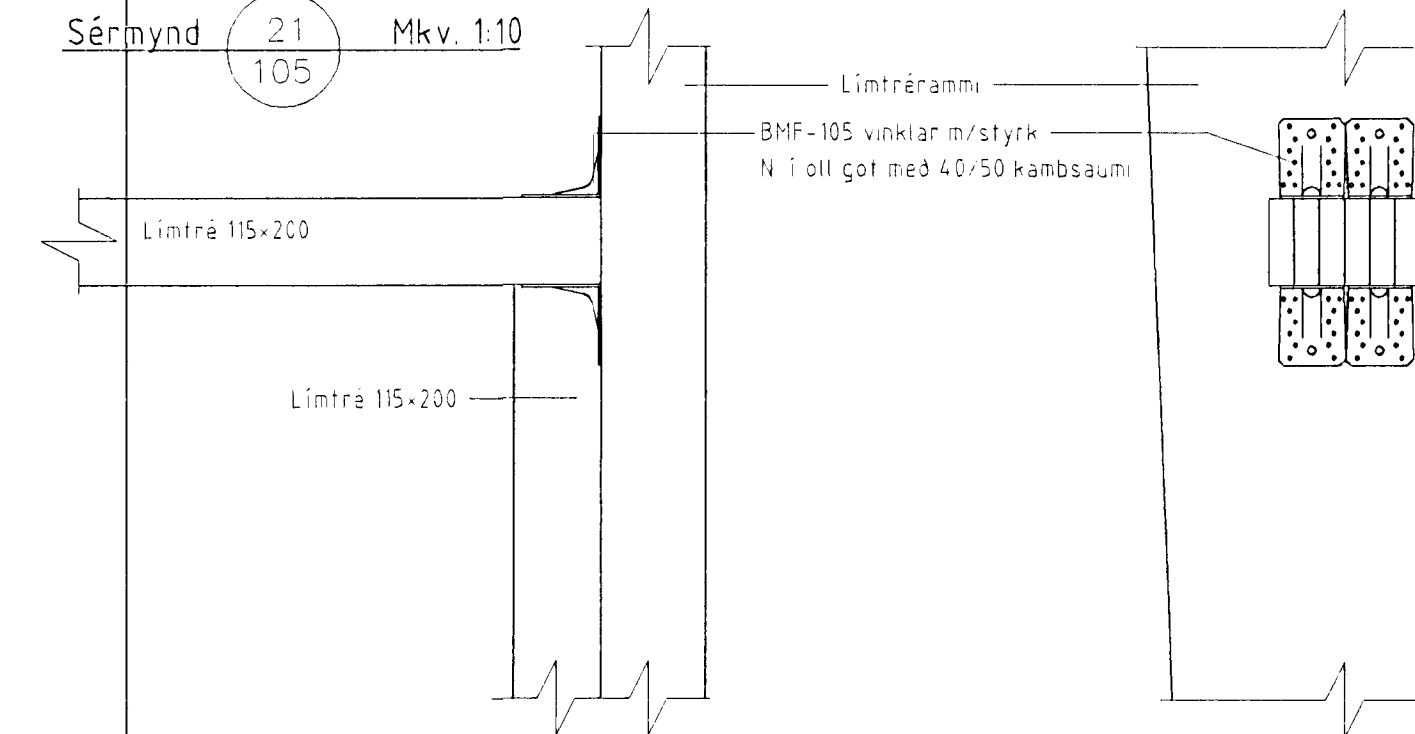

Vesturhlíð Mkv. 150