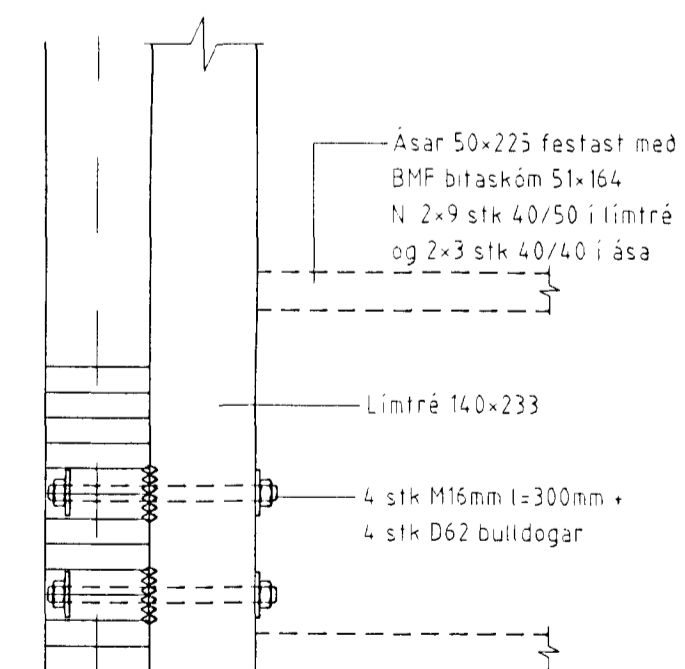

Sérmynd 22 / 106 Mkv. 1:10

Sérmynd 24 / 106 Mkv. 1:10

Sérmynd 25 / 106 Mkv. 1:10

Sérmynd 23 / 106 Mkv. 1:10

 18. Júlí 2008
 Sigurður Halldórsson

TYT-106.DWG

LÍMTRÉ HF.

REYKJAVÍK S: 568 7202
FAX: 568 7252

Siglingaklúbburinn Bytur
Strandgötu 88, Hafnarfirði

Grunnmynd milligólfis – sérmyndir

TEIKN.	DAGS.	98.03
REIKN.	VERK	
YFIRF.	BLAÐ	106
MKV.	1:50, 1:10	

Breyting	Dags.	Skýring	Br.