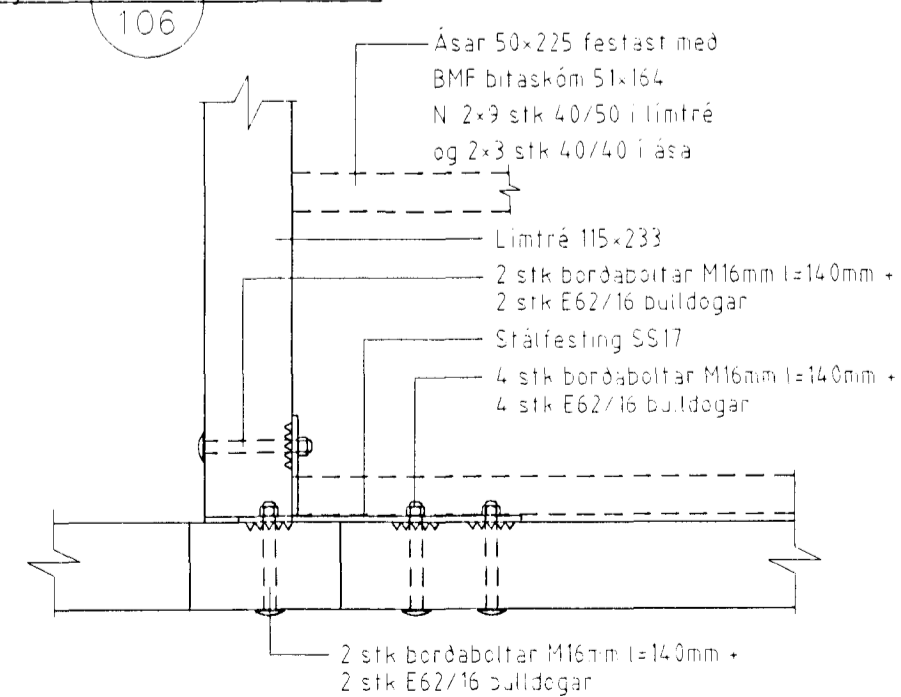

Sérmynd 22 / 106 Mkv. 1:10

Sérmynd 24 / 106 Mkv. 1:10

Sérmynd 25 / 106 Mkv. 1:10

Sérmynd 23 / 106 Mkv. 1:10

 18. Júlí 2008
 Sigurður Halldórsson

TYT-106.DWG

LÍMTRÉ HF.

REYKJAVÍK S: 568 7202
FAX: 568 7252

Siglingaklúbburinn Bytur
Strandgötu 88, Hafnarfirði

Grunnmynd milligólfis – sérmyndir

TEIKN.	DAGS.	98.03
REIKN.	VERK	
YFIRF.	BLAÐ	106
MKV.	1:50, 1:10	

Breyting	Dags.	Skýring	Br.