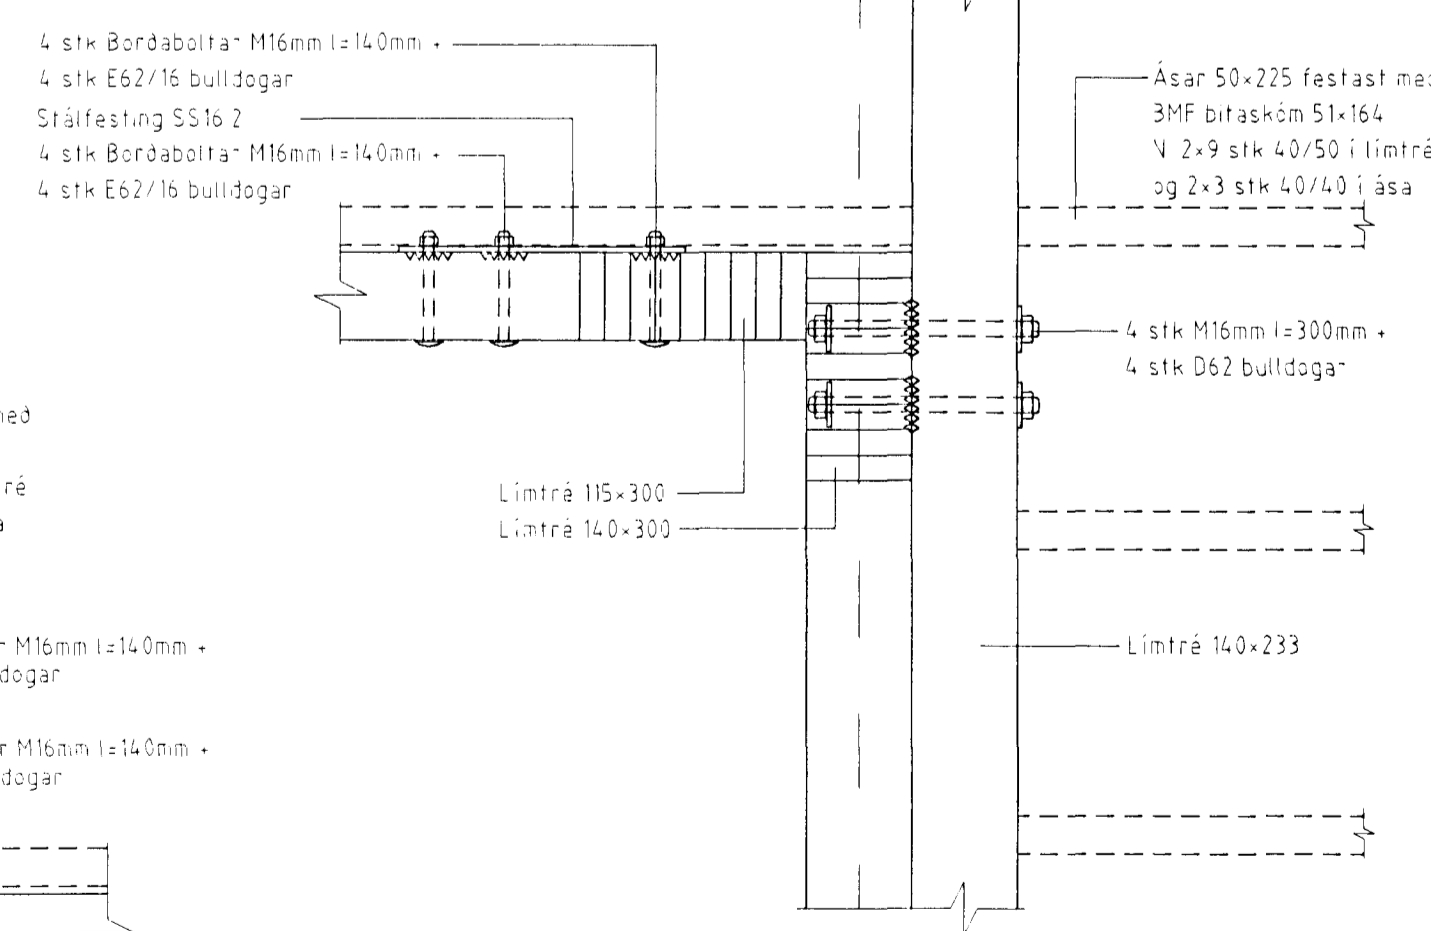

Sérmynd 24 / 106 Mkv. 1:10