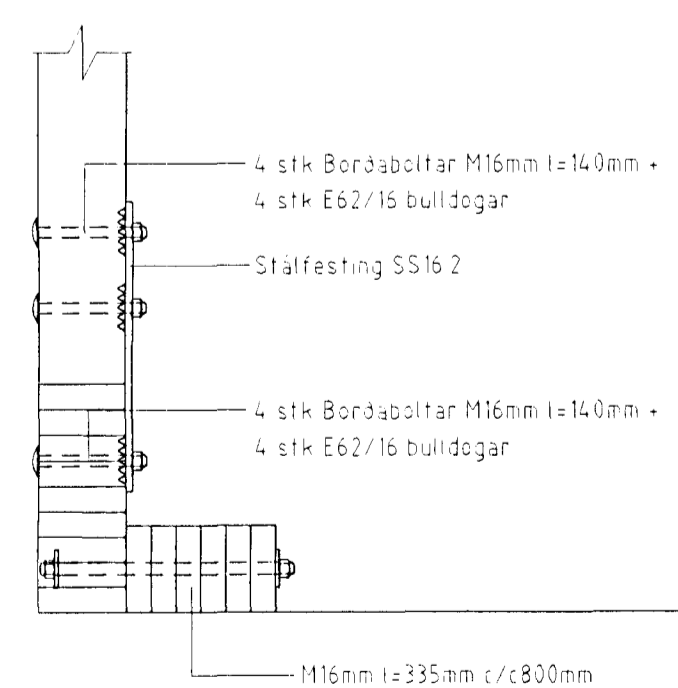

Sérmynd 22 / 106 Mkv. 1:10

Sérmynd 24 / 106 Mkv. 1:10

Sérmynd 25 / 106 Mkv. 1:10

Sérmynd 23 / 106 Mkv. 1:10

 18. Júlí 2008
 Sigurður Halldórsson

TYT-106.DWG

LÍMTRÉ HF.

REYKJAVÍK S: 568 7202
FAX: 568 7252

Siglingaklúbburinn Bytur
Strandgötu 88, Hafnarfirði

Grunnmynd milligólfis – sérmyndir

TEIKN.	DAGS.	98.03
REIKN.	VERK	
YFIRF.	BLAÐ	106
MKV.	1:50, 1:10	

Breyting	Dags.	Skýring	Br.