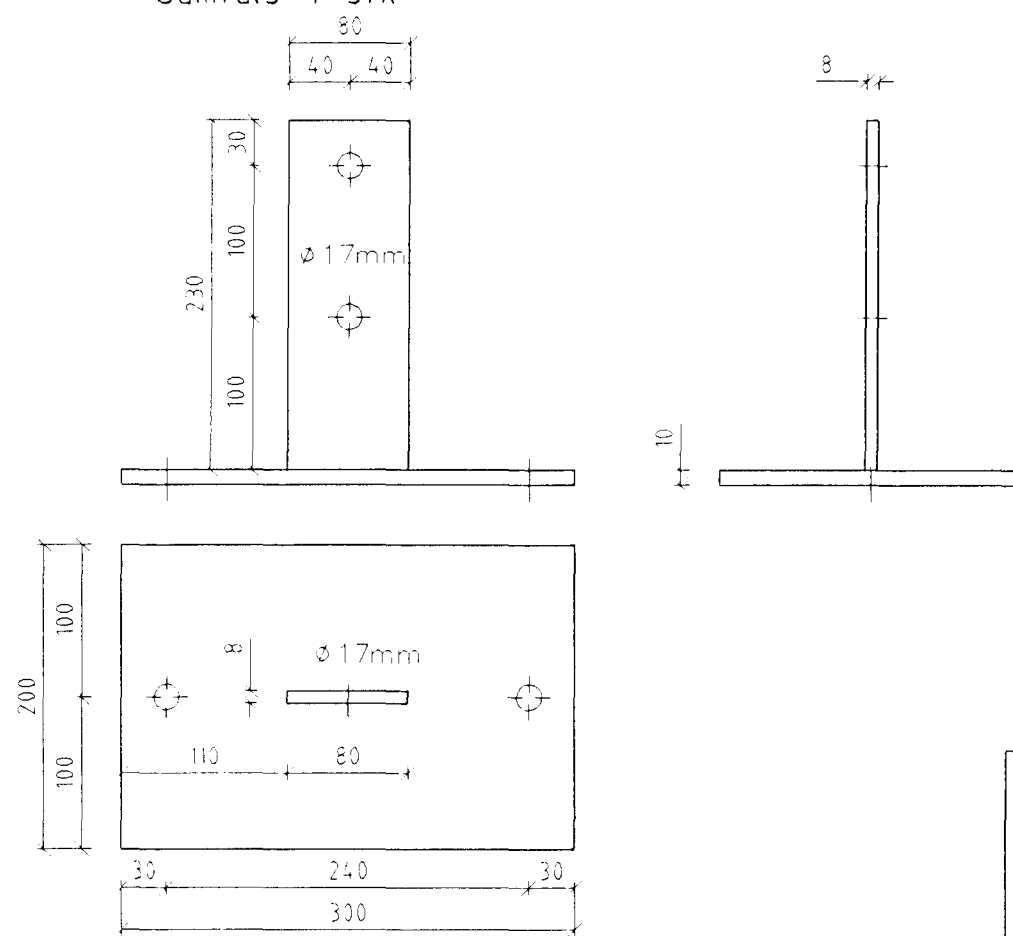

Mkv 1:5
1 stk spegluð

Stálfesting SS9.1 Mkv 1:5
Samtals 20 stk

Stálfesting SS10.1 Mkv 1:5
Samtals 10 stk

Stálfesting SS10.2 Mkv 1:5
Samtals 2 stk

S11 Mkv 1:5
1 stk

Stálfesting SS12 Mkv 1:5
Samtals 4 stk

LÍMTRÉ HF. FLÓÐUM S: 486 6750
REYKJAVÍK S: 568 7202

Strandgata 88, Hafnarfirði

Stálfestingar

Framleiðsluteikning

Breyting	Dags.	Skýring	Br.