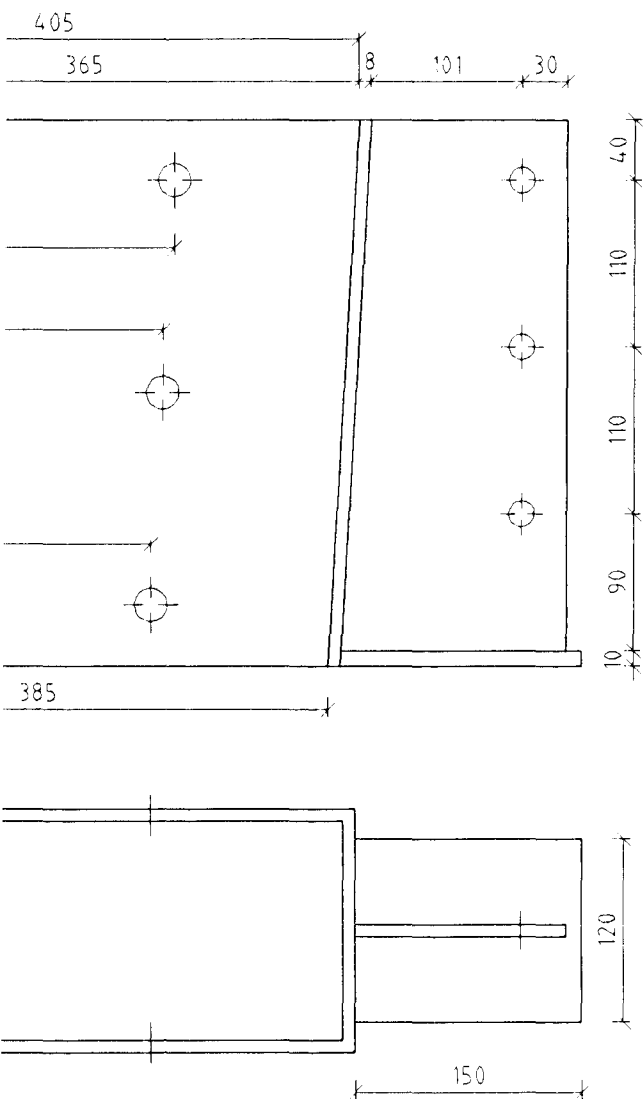

Mkv 1:5
1 stk spegluð

Stálfesting SS9.1 Mkv 1:5
Samtals 20 stk

Stálfesting SS10.1 Mkv 1:5
Samtals 10 stk

Stálfesting SS10.2 Mkv 1:5
Samtals 2 stk

S11 Mkv 1:5
1 stk

Stálfesting SS12 Mkv 1:5
Samtals 4 stk

LÍMTRÉ HF. FLÓÐUM S: 486 6750
REYKJAVÍK S: 568 7202