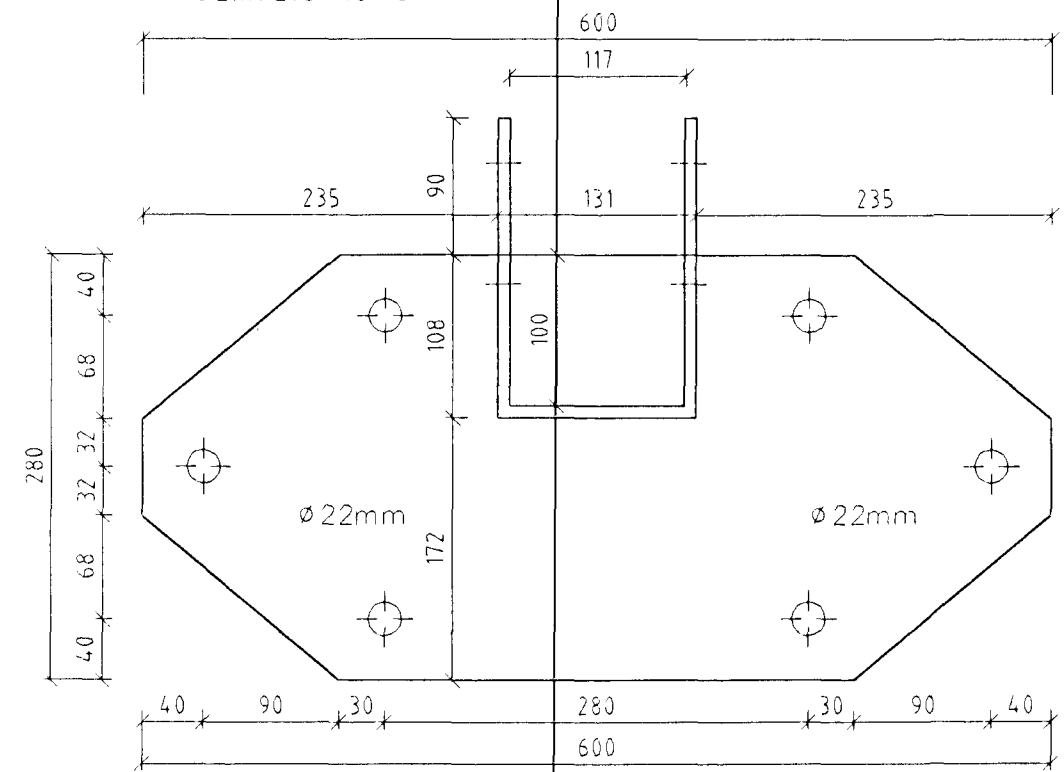

Mkv 1:5
1 stk spegluð

Stálfesting SS9.1 Mkv 1:5
Samtals 20 stk

Stálfesting SS10.1 Mkv 1:5
Samtals 10 stk

Stálfesting SS10.2 Mkv 1:5
Samtals 2 stk

S11 Mkv 1:5
1 stk

Stálfesting SS12 Mkv 1:5
Samtals 4 stk

LÍMTRÉ HF. FLÓÐUM S: 486 6750
REYKJAVÍK S: 568 7202

Strandgata 88, Hafnarfirði

Stálfestingar

Framleiðsluteikning

Breyting	Dags.	Skýring	Br.