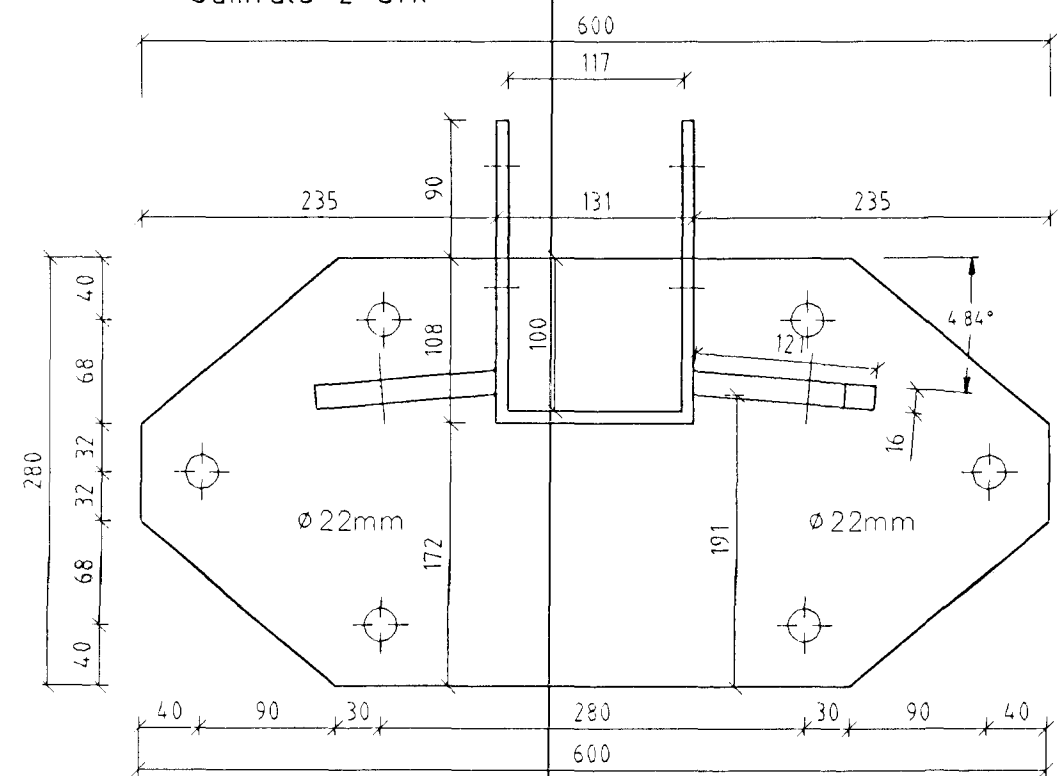

Mkv 1:5
1 stk spegluð

Stálfesting SS9.1 Mkv 1:5
Samtals 20 stk

Stálfesting SS10.1 Mkv 1:5
Samtals 10 stk

Stálfesting SS10.2 Mkv 1:5
Samtals 2 stk

S11 Mkv 1:5
1 stk

Stálfesting SS12 Mkv 1:5
Samtals 4 stk

LÍMTRÉ HF. FLÓÐUM S: 486 6750
REYKJAVÍK S: 568 7202

Strandgata 88, Hafnarfirði

Stálfestingar

Framleiðsluteikning

Breyting	Dags.	Skýring	Br.