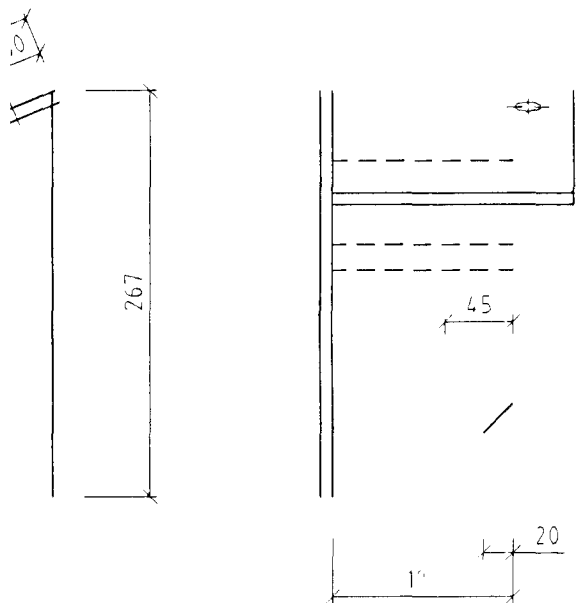

Mkv 1:5
1 stk spegluð

Stálfesting SS9.1 Mkv 1:5
Samtals 20 stk

Stálfesting SS10.1 Mkv 1:5
Samtals 10 stk

Stálfesting SS10.2 Mkv 1:5
Samtals 2 stk

S11 Mkv 1:5
1 stk

Stálfesting SS12 Mkv 1:5
Samtals 4 stk

LÍMTRÉ HF. FLÓÐUM S: 486 6750
REYKJAVÍK S: 568 7202

Strandgata 88, Hafnarfirði

Stálfestingar

Framleiðsluteikning

Breyting	Dags.	Skýring	Br.