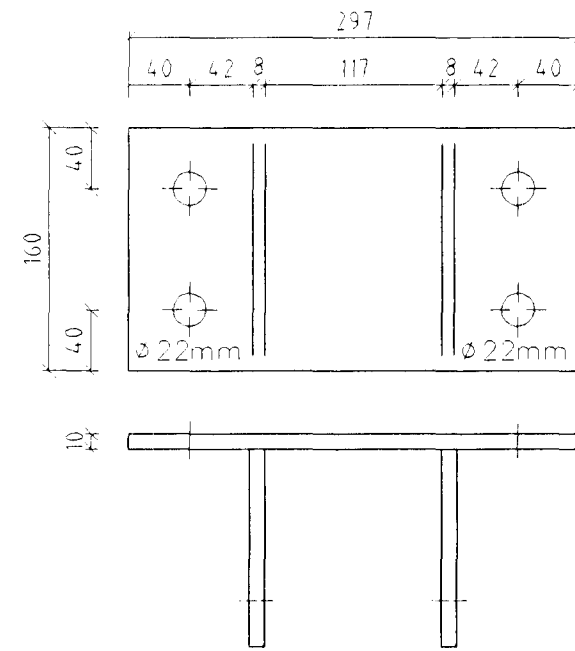

Mkv 1:5
1 stk spegluð

Stálfesting SS9.1 Mkv 1:5
Samtals 20 stk

Stálfesting SS10.1 Mkv 1:5
Samtals 10 stk

Stálfesting SS10.2 Mkv 1:5
Samtals 2 stk

S11 Mkv 1:5
1 stk

Stálfesting SS12 Mkv 1:5
Samtals 4 stk

LÍMTRÉ HF. FLÓÐUM S: 486 6750
REYKJAVÍK S: 568 7202