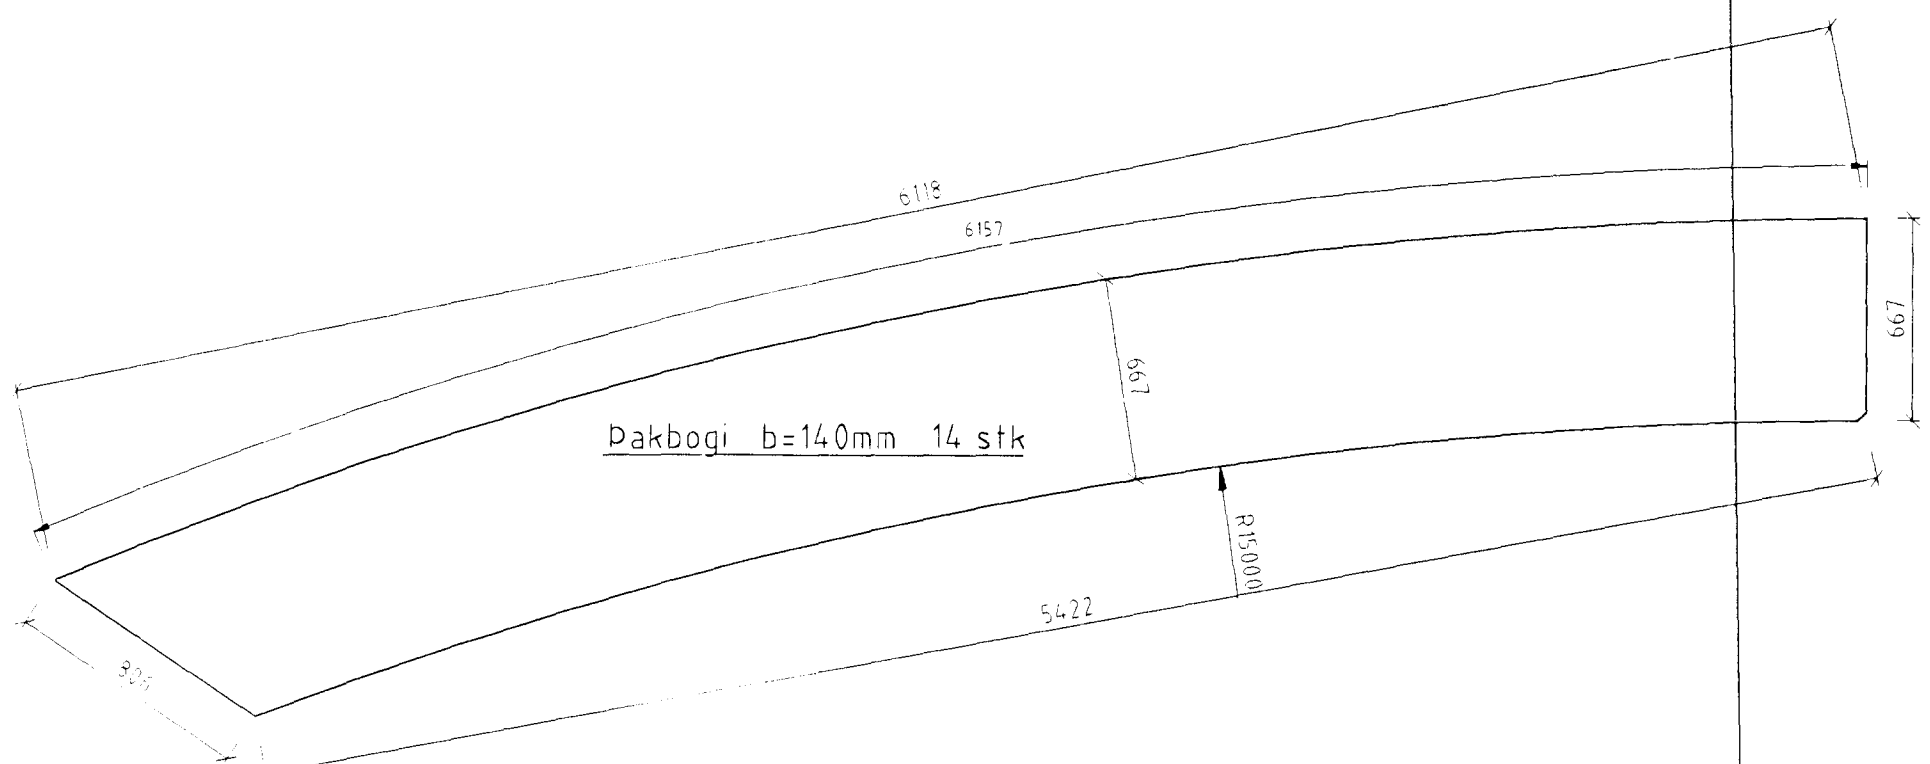

mmar b=140mm Mkv. 1:25
 ls 14 stk

8mm stálplata límist í miðjan bita með
 FOSS THAN 2K 959 lími

Burðarrámmar úr límtré Mkv. 1:25
 Samtals 14 stk hálfarrámmar

8118
 8818

Breyting	Dags.	Skýring	Br.

LÍMTRÉ HF. FLÓÐUM S: 488 6750
 REYKJAVÍK S: 568 7202