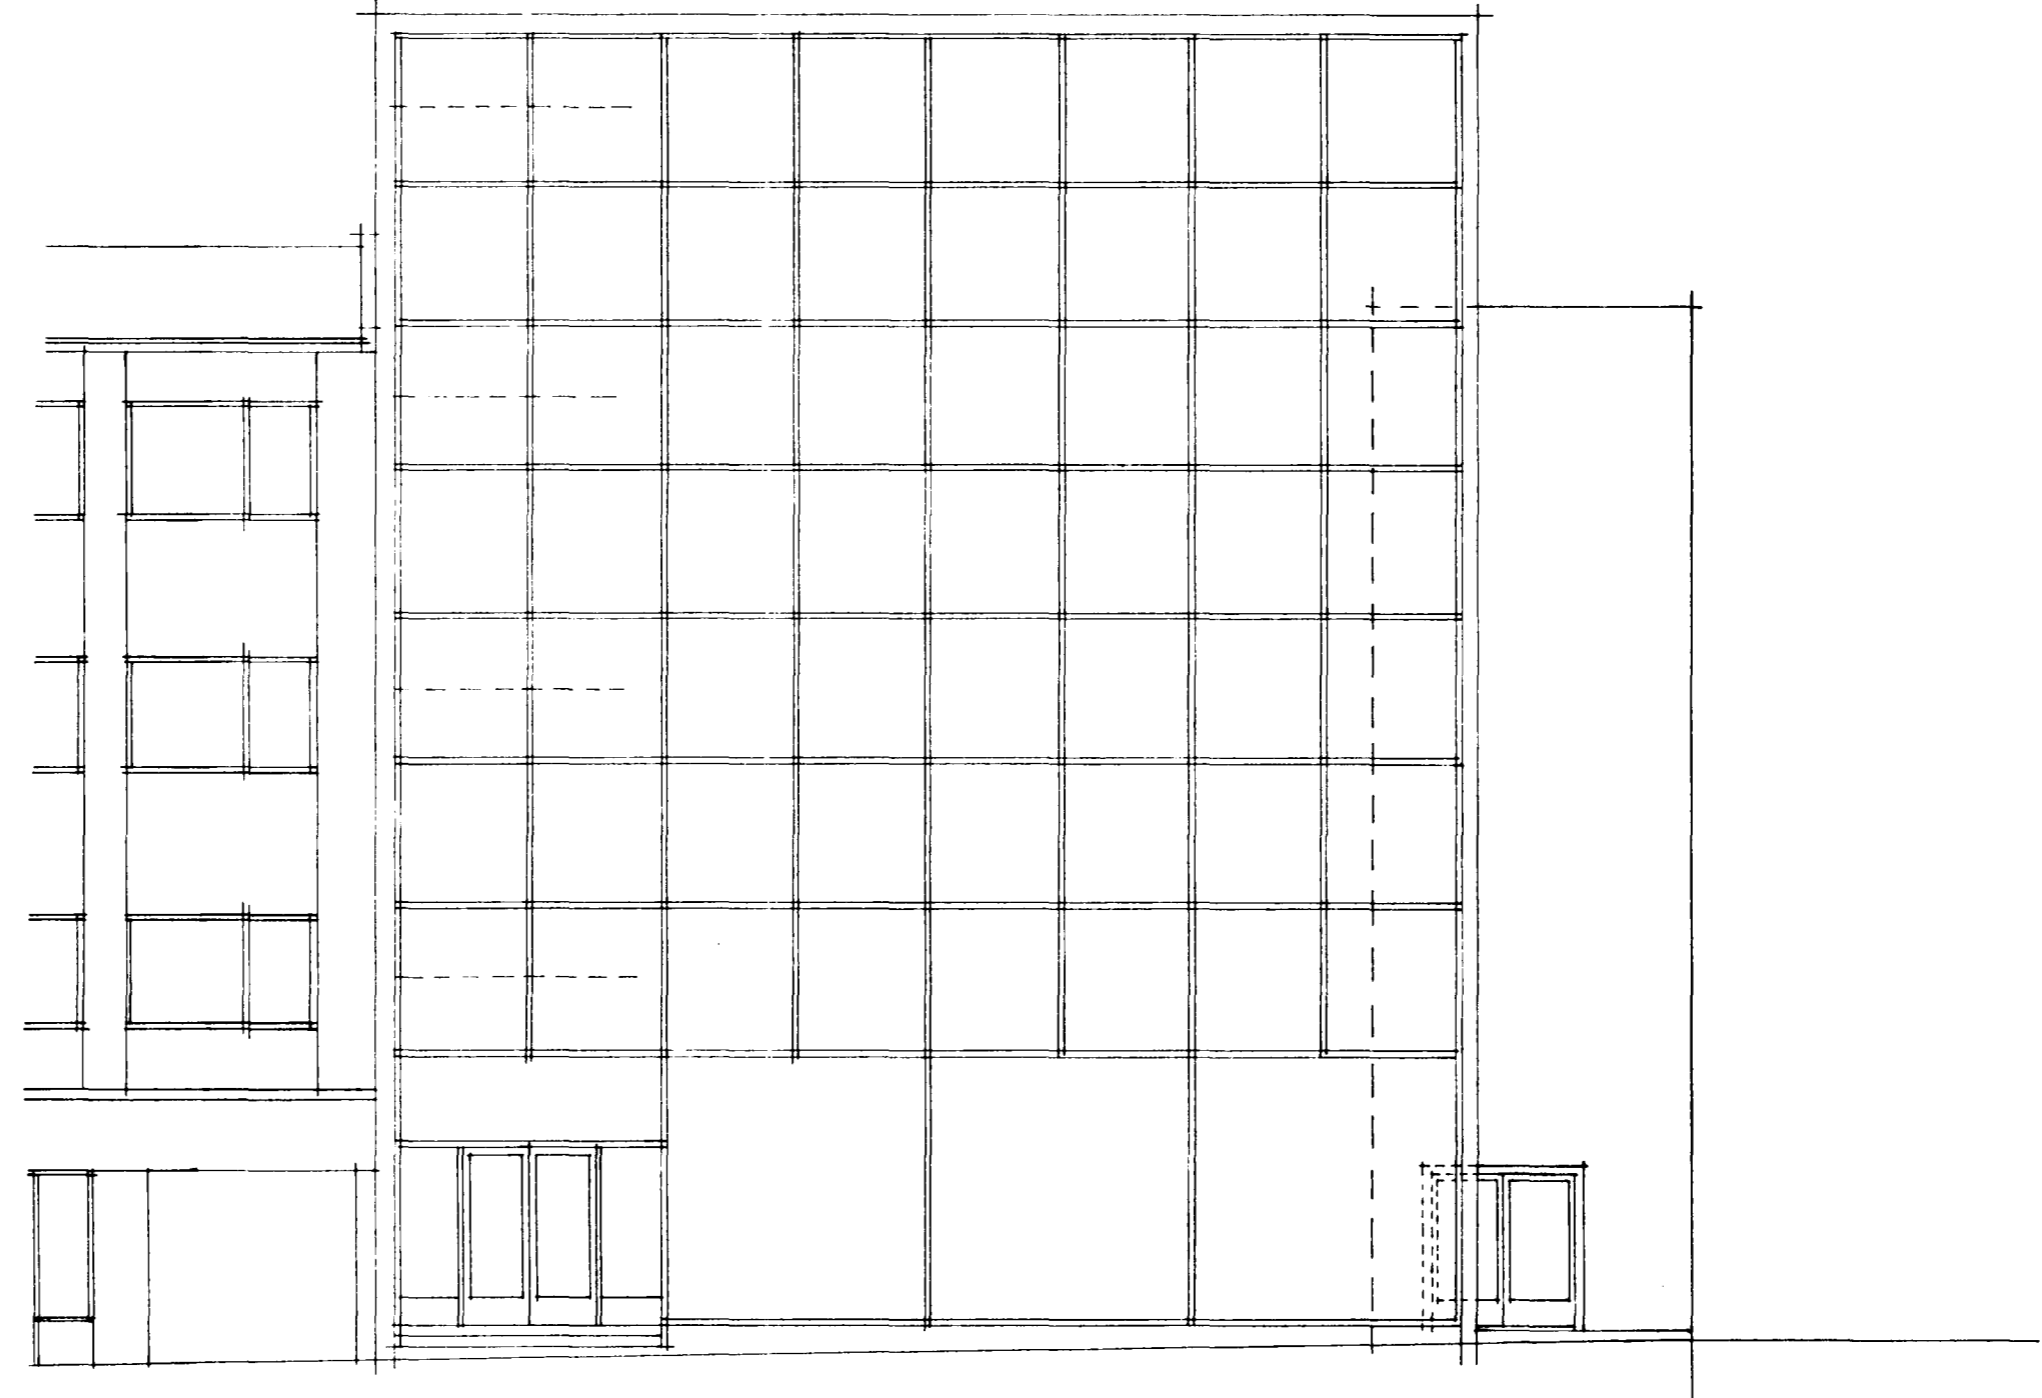

Samþykkt á fundi bygginga-
nefndar þ. 30. 5. 1961
BYGGINGAFULLTRÚINN
Í HAFNARFIRÐI

AD LÍNNETSSTÍG

AD STRANDGÖTU

gölf í ráðhúsi

61
ÚTLITSMYNDIR
1:100 12-10-60 p.p