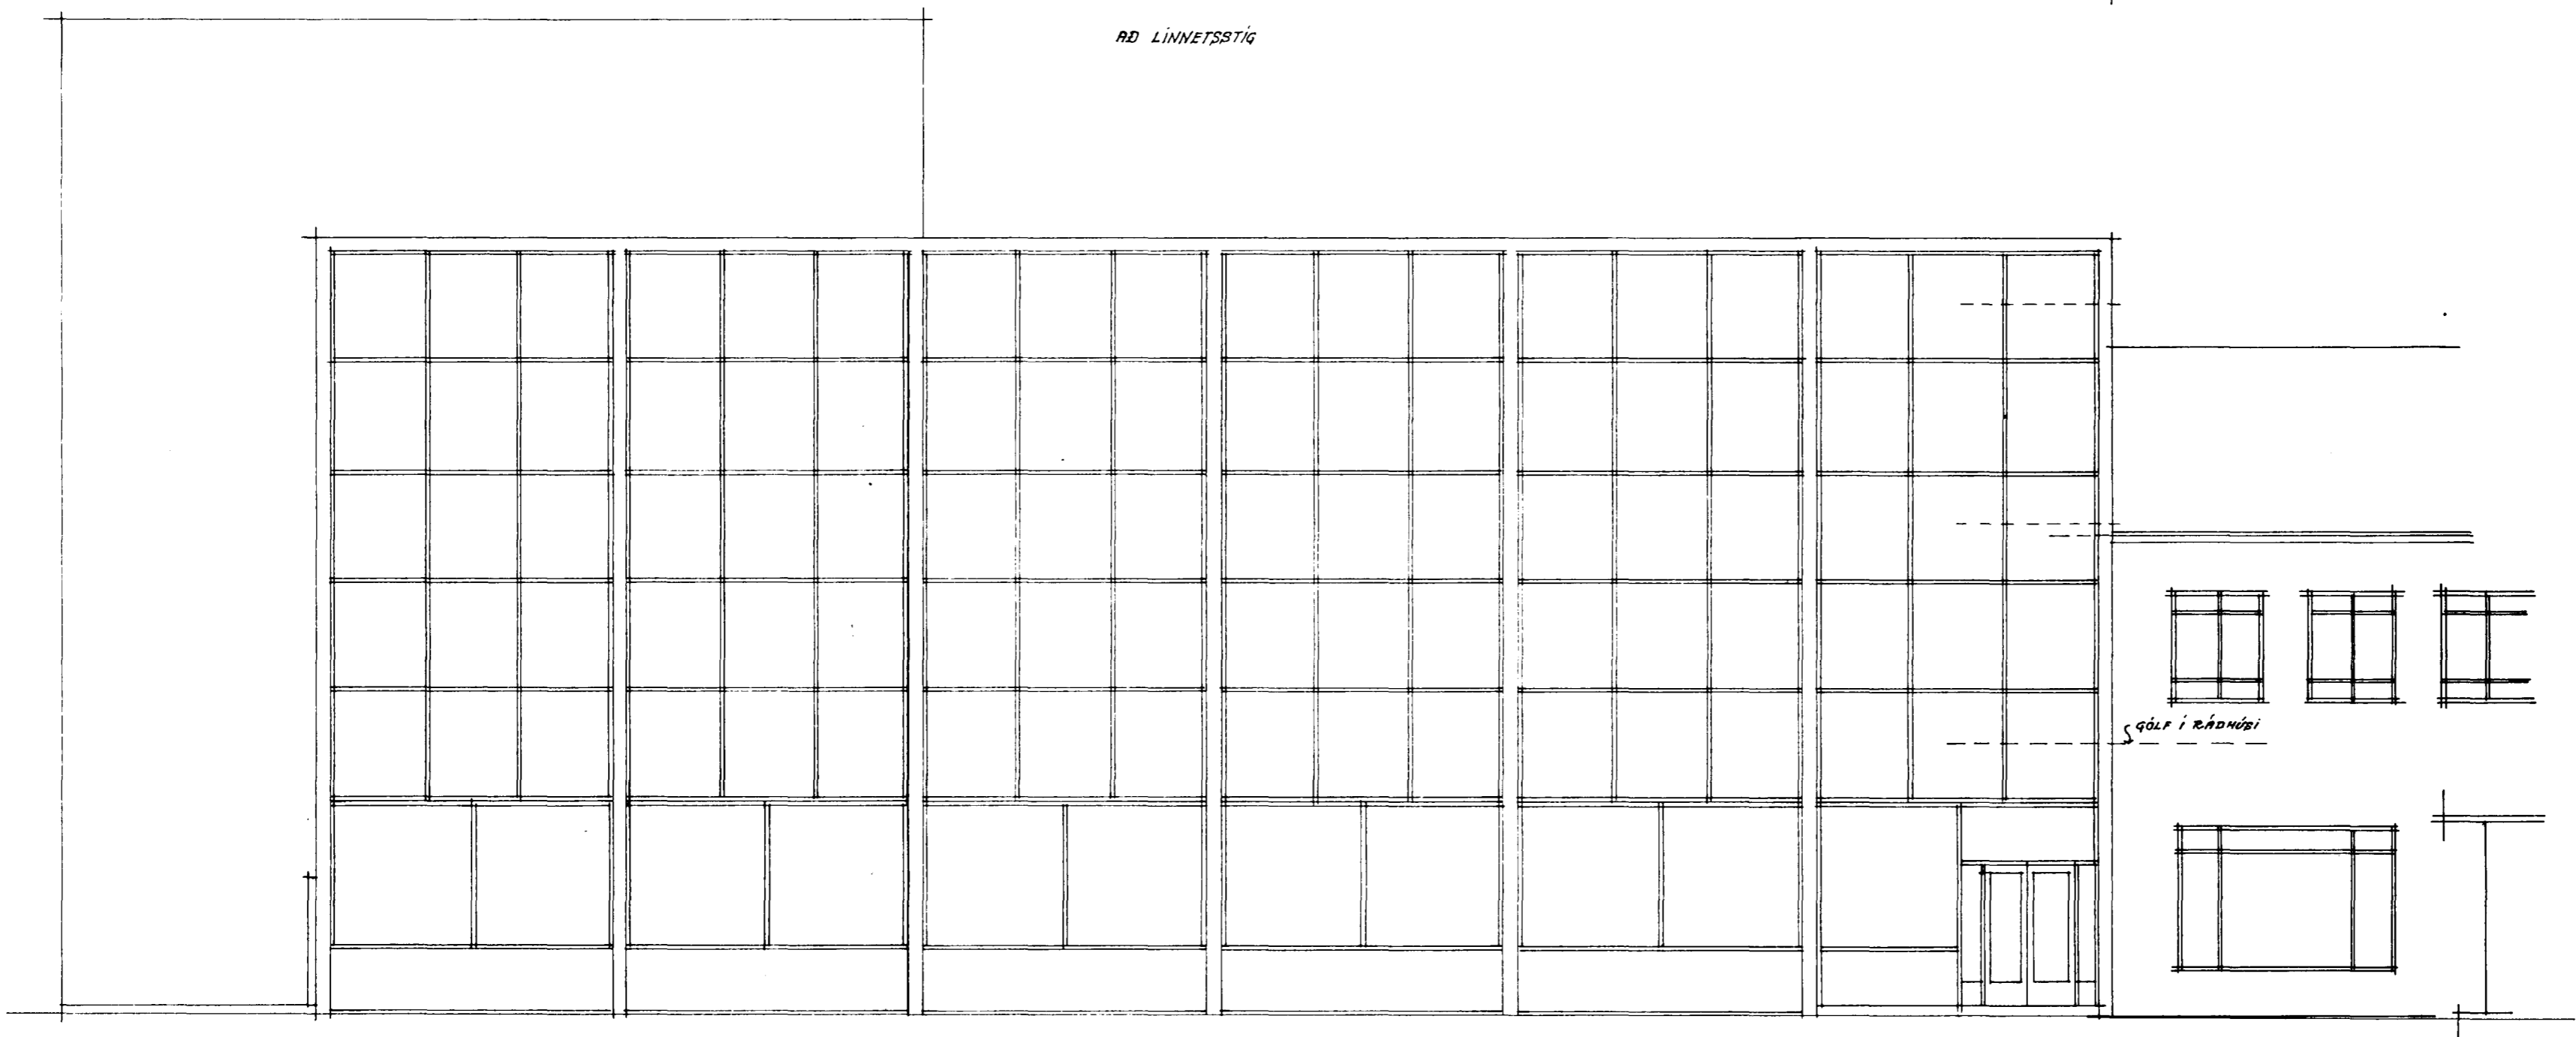

Samþykkt á fundi bygginga-
nefndar þ. 30. 5. 1961
BYGGINGAFULLTRÚINN
Í HAFNARFIRÐI

AD LÍNNETSSTÍG

AD STRANDGÖTU

gölf í ráðhúsi

61
ÚTLITSMYNDIR
1:100 12-10-60 p.p