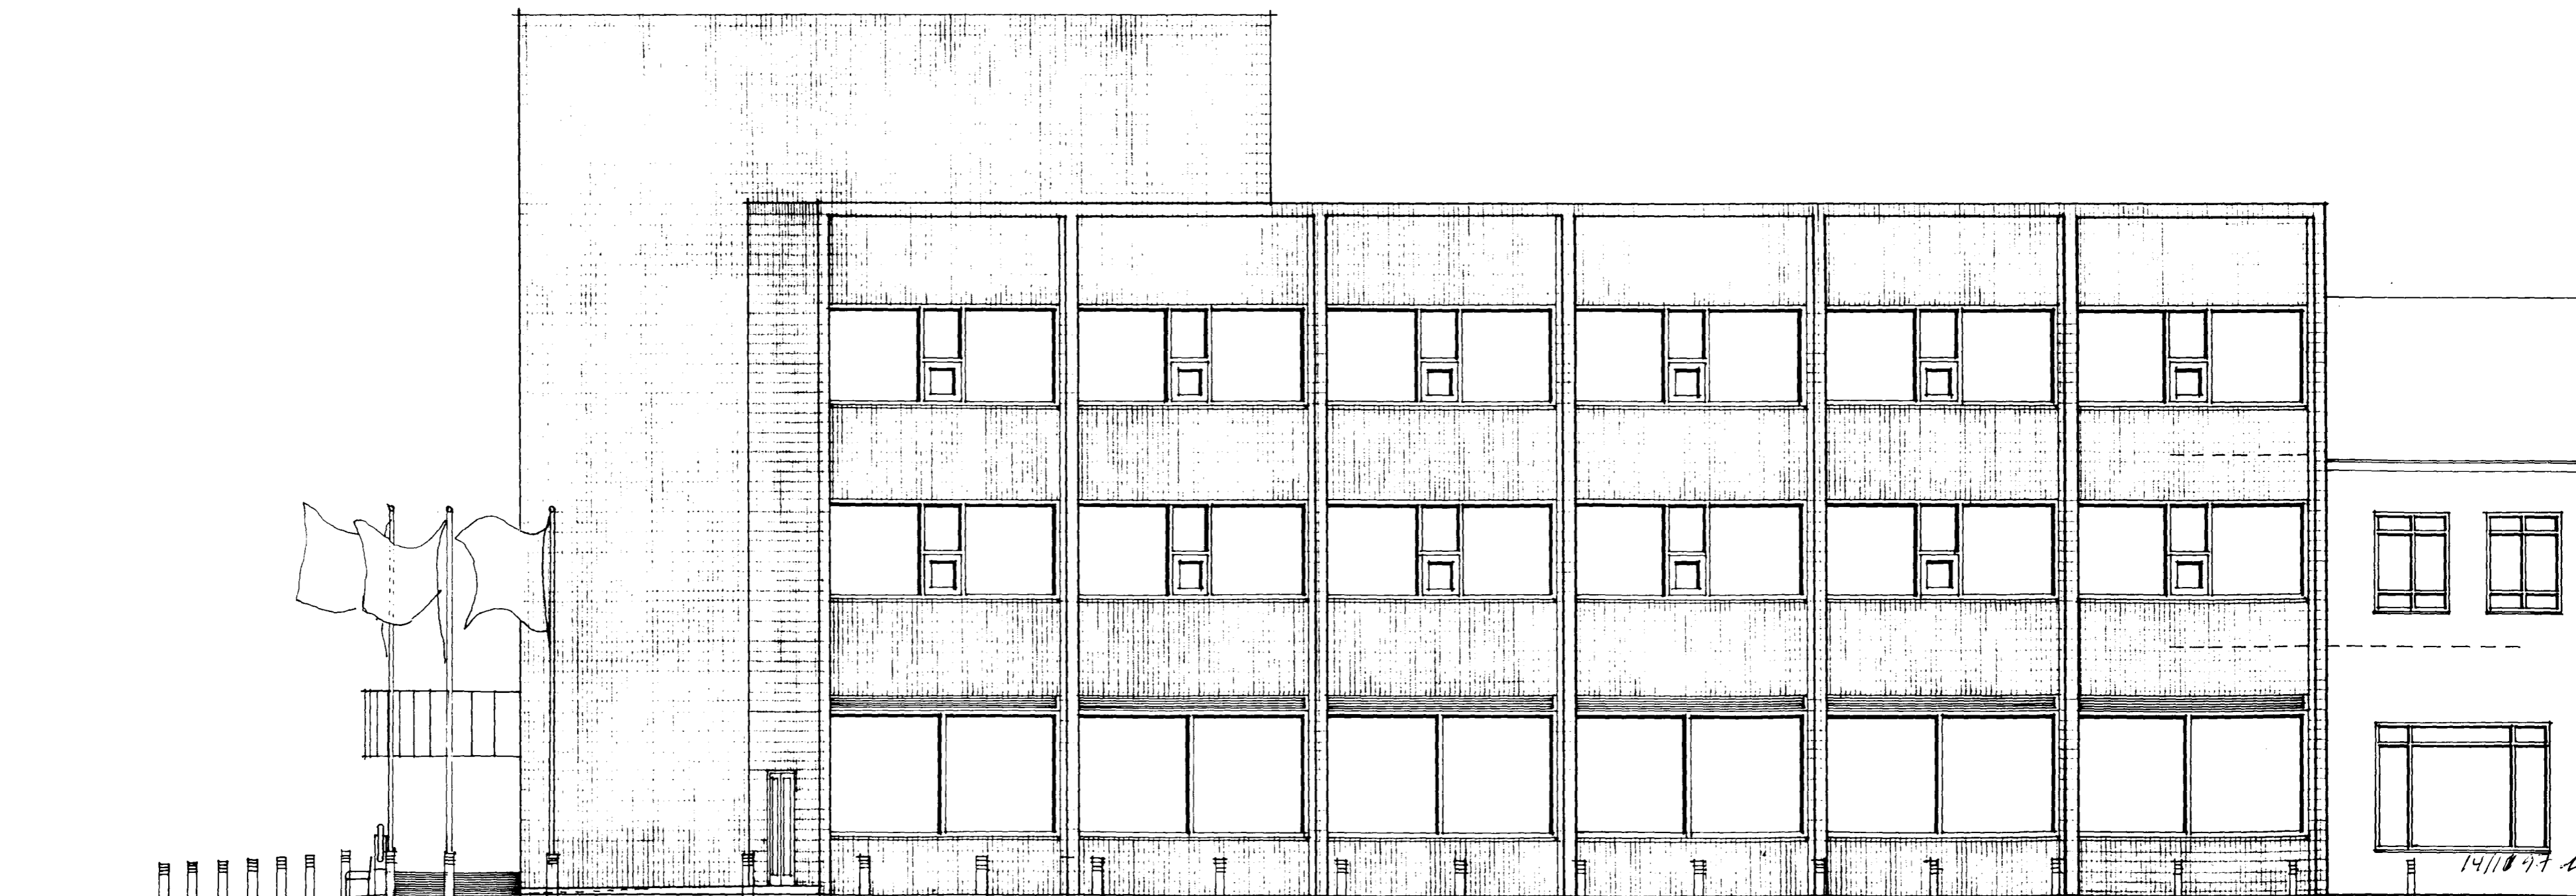

ÚTLIT AÐ LINNETSSTÍG M. 1:100.

Úr Gildi

ÚTLIT AÐ STRANDGÖTU M. 1:100.

ÚTLI TSMYNDIR AF BREYTTUM
ÚTVEGGJUM.

SIG. ÞORVARÐARSON BYGGINGARFR.
BREIÐVANGI 28 HF. S. 54092.

1
BREYTT Í MAÍ 1997.

JAN. 82.
Sigurður Þorvarðarson