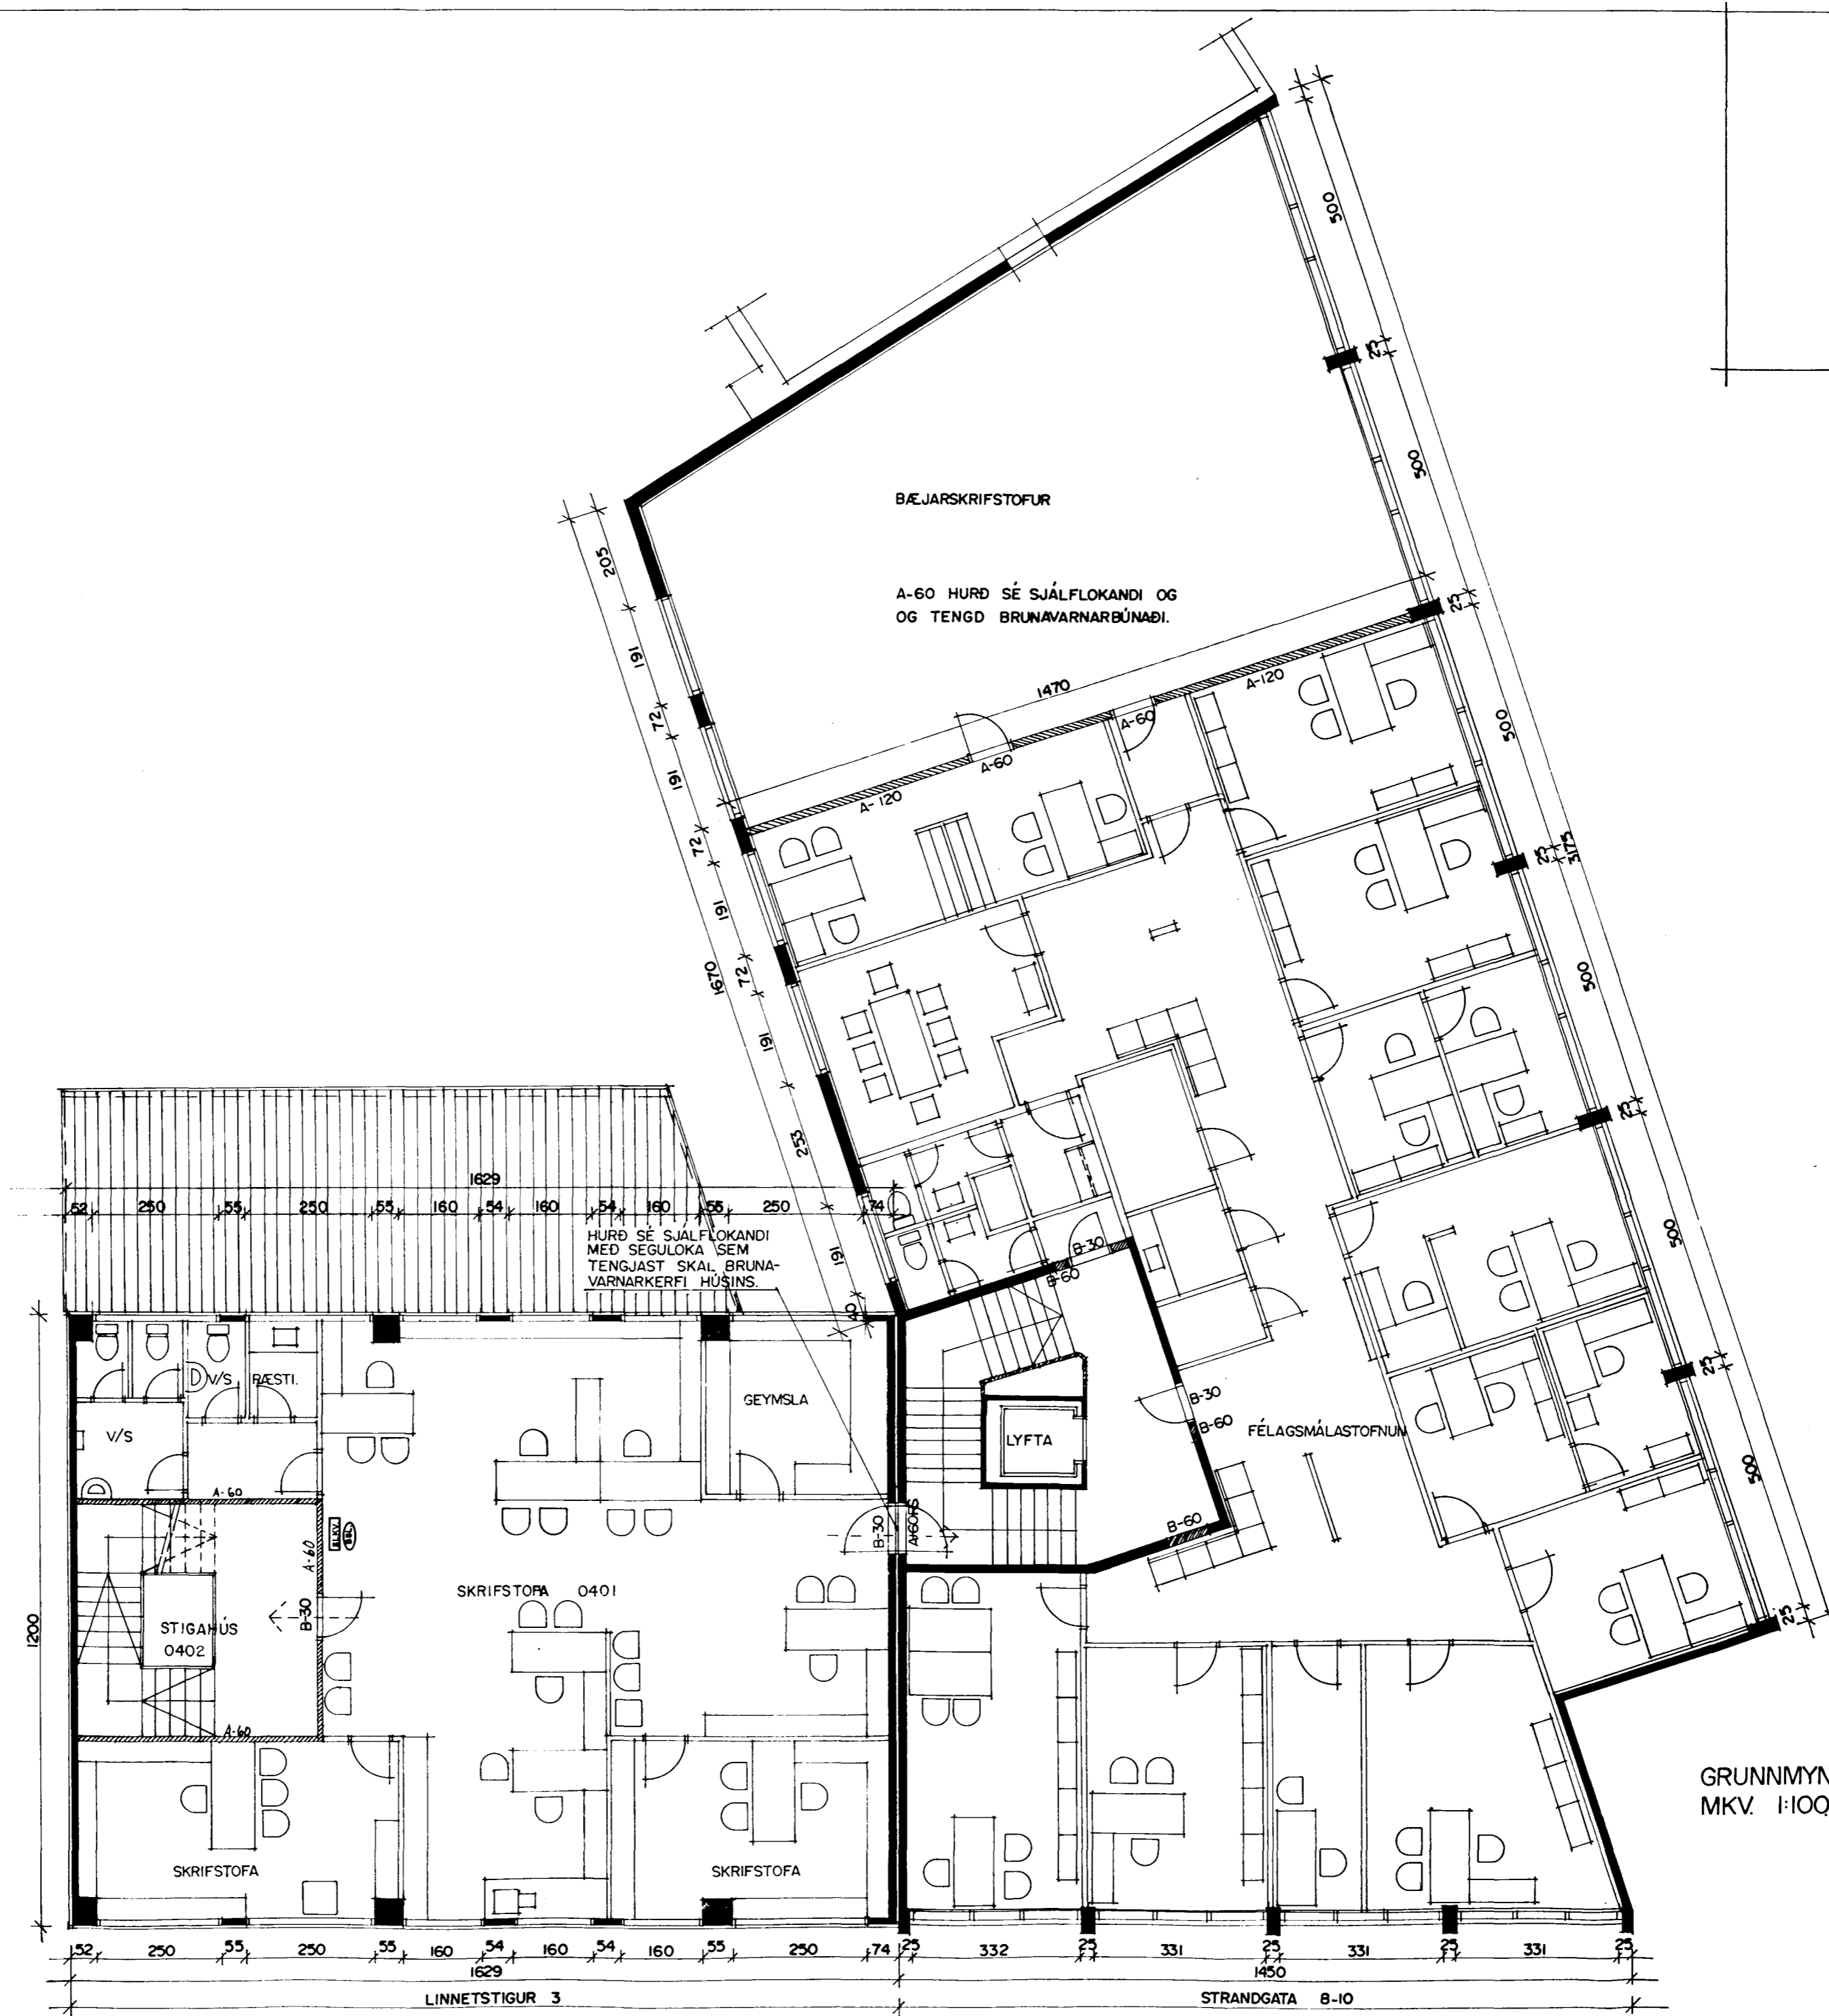

KP

GRUNNMYND 4 HÆÐAR LINNETSTIGS 3
MKV. 1:100.

GRUNNMYND 3 HÆÐAR STRANDGÖTU 8-10.
MKV. 1:100

20/7/98
KP

TEIKNING 4/8