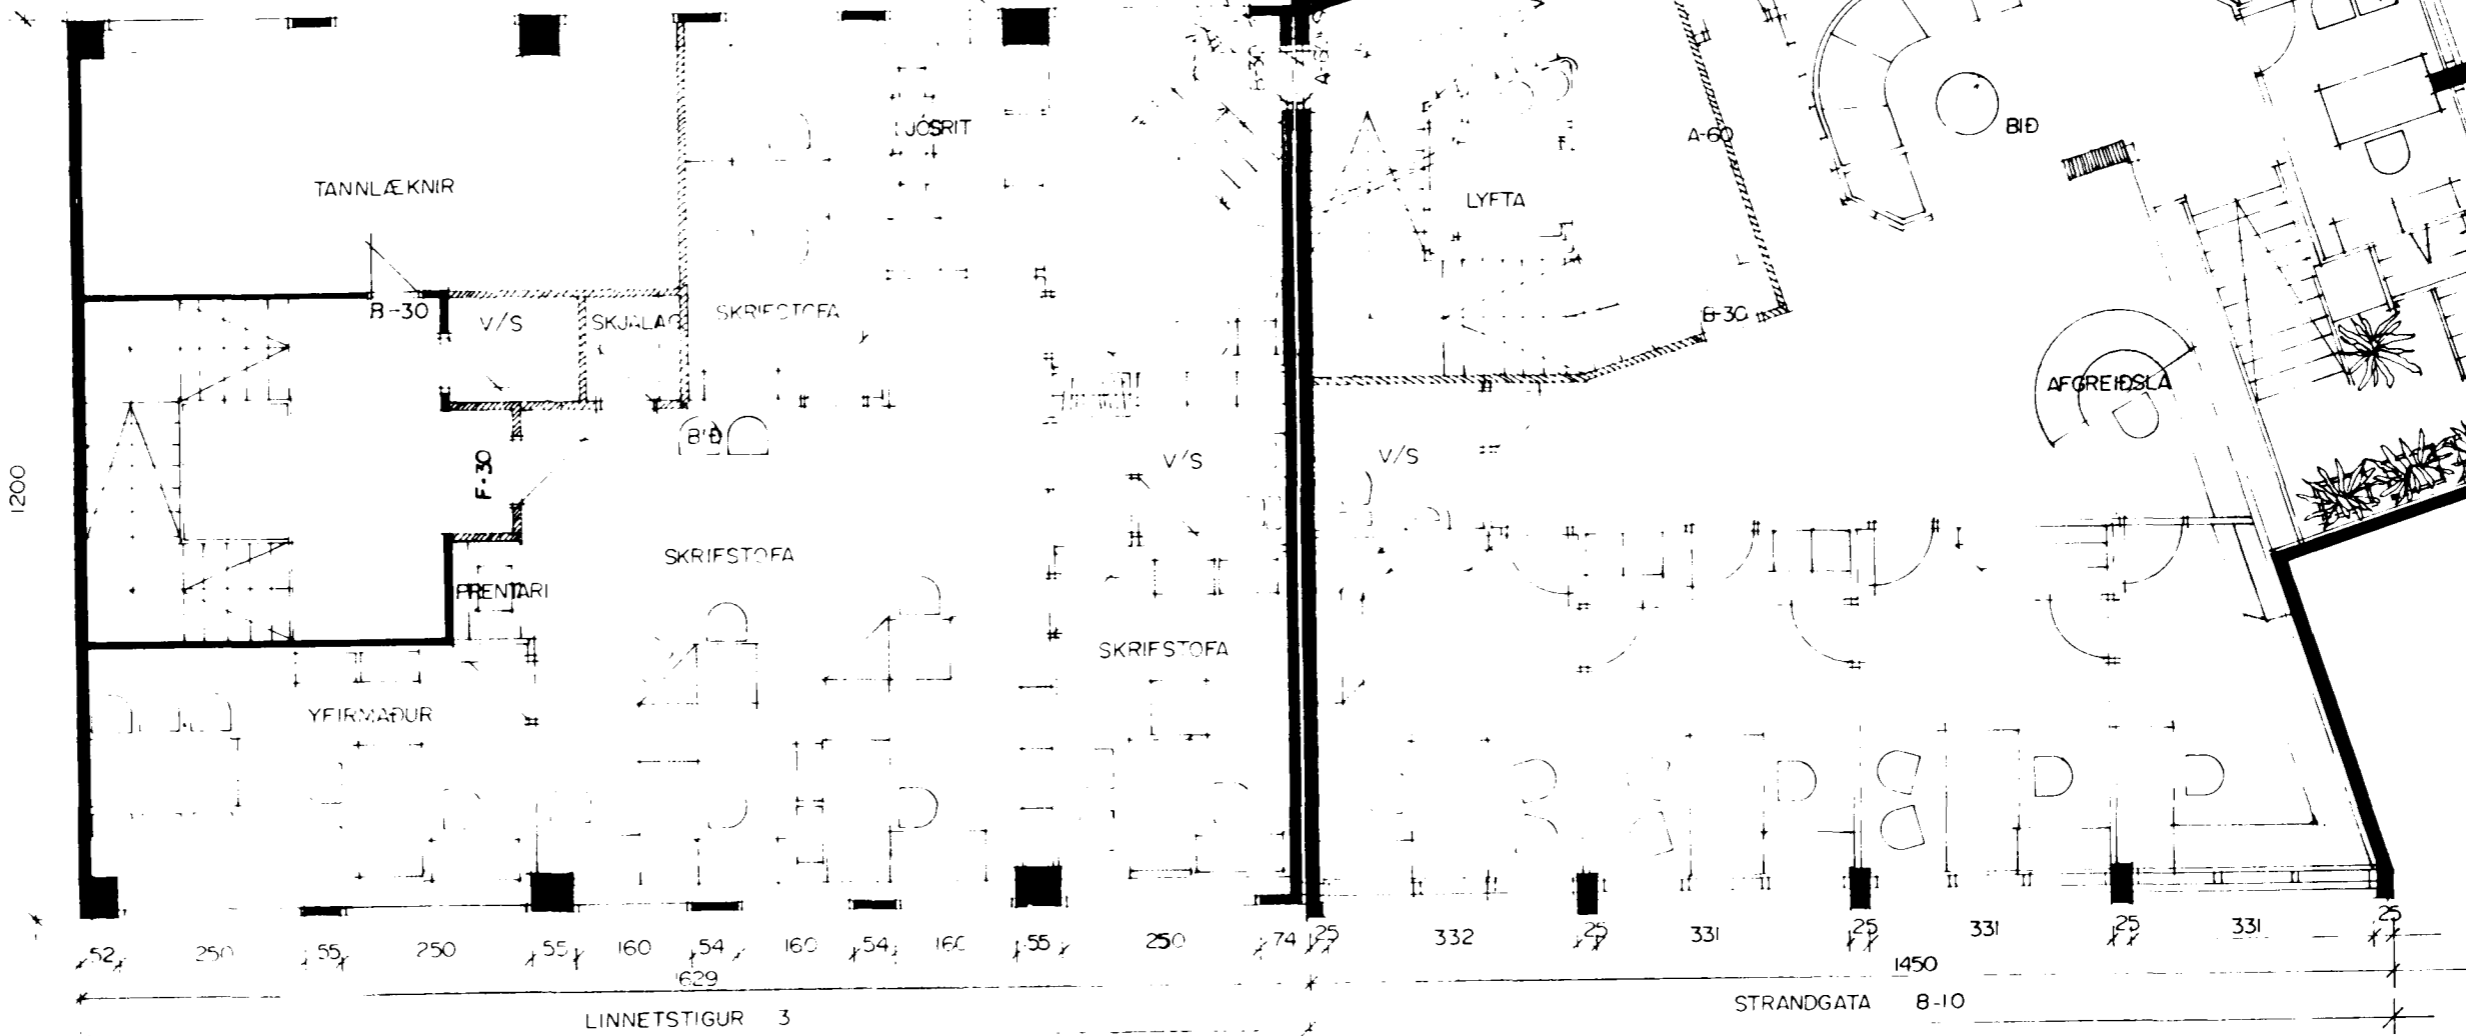

Samþykkt þann
28 OKT. 1996
Byggingafulltrúinn í Hafnarfirði
Erlendur Hjalmarsson

KENNISNIÐ Í STIGAHÚS MKV. 1:100.

GRUNNMYND 2 HÆÐAR
LINNETSTÍGS 3
MKV. 1:100

GRUNNMYND 2 HÆÐAR
STRANDGÖTU 8-10
MKV. 1:100

Brunamálastofnun ríkisins
SAMPYKKT
Húsið milli skjalna
5 OCT 1996
Sbr. bréf
GAMMELADY GUINDAFRESQA