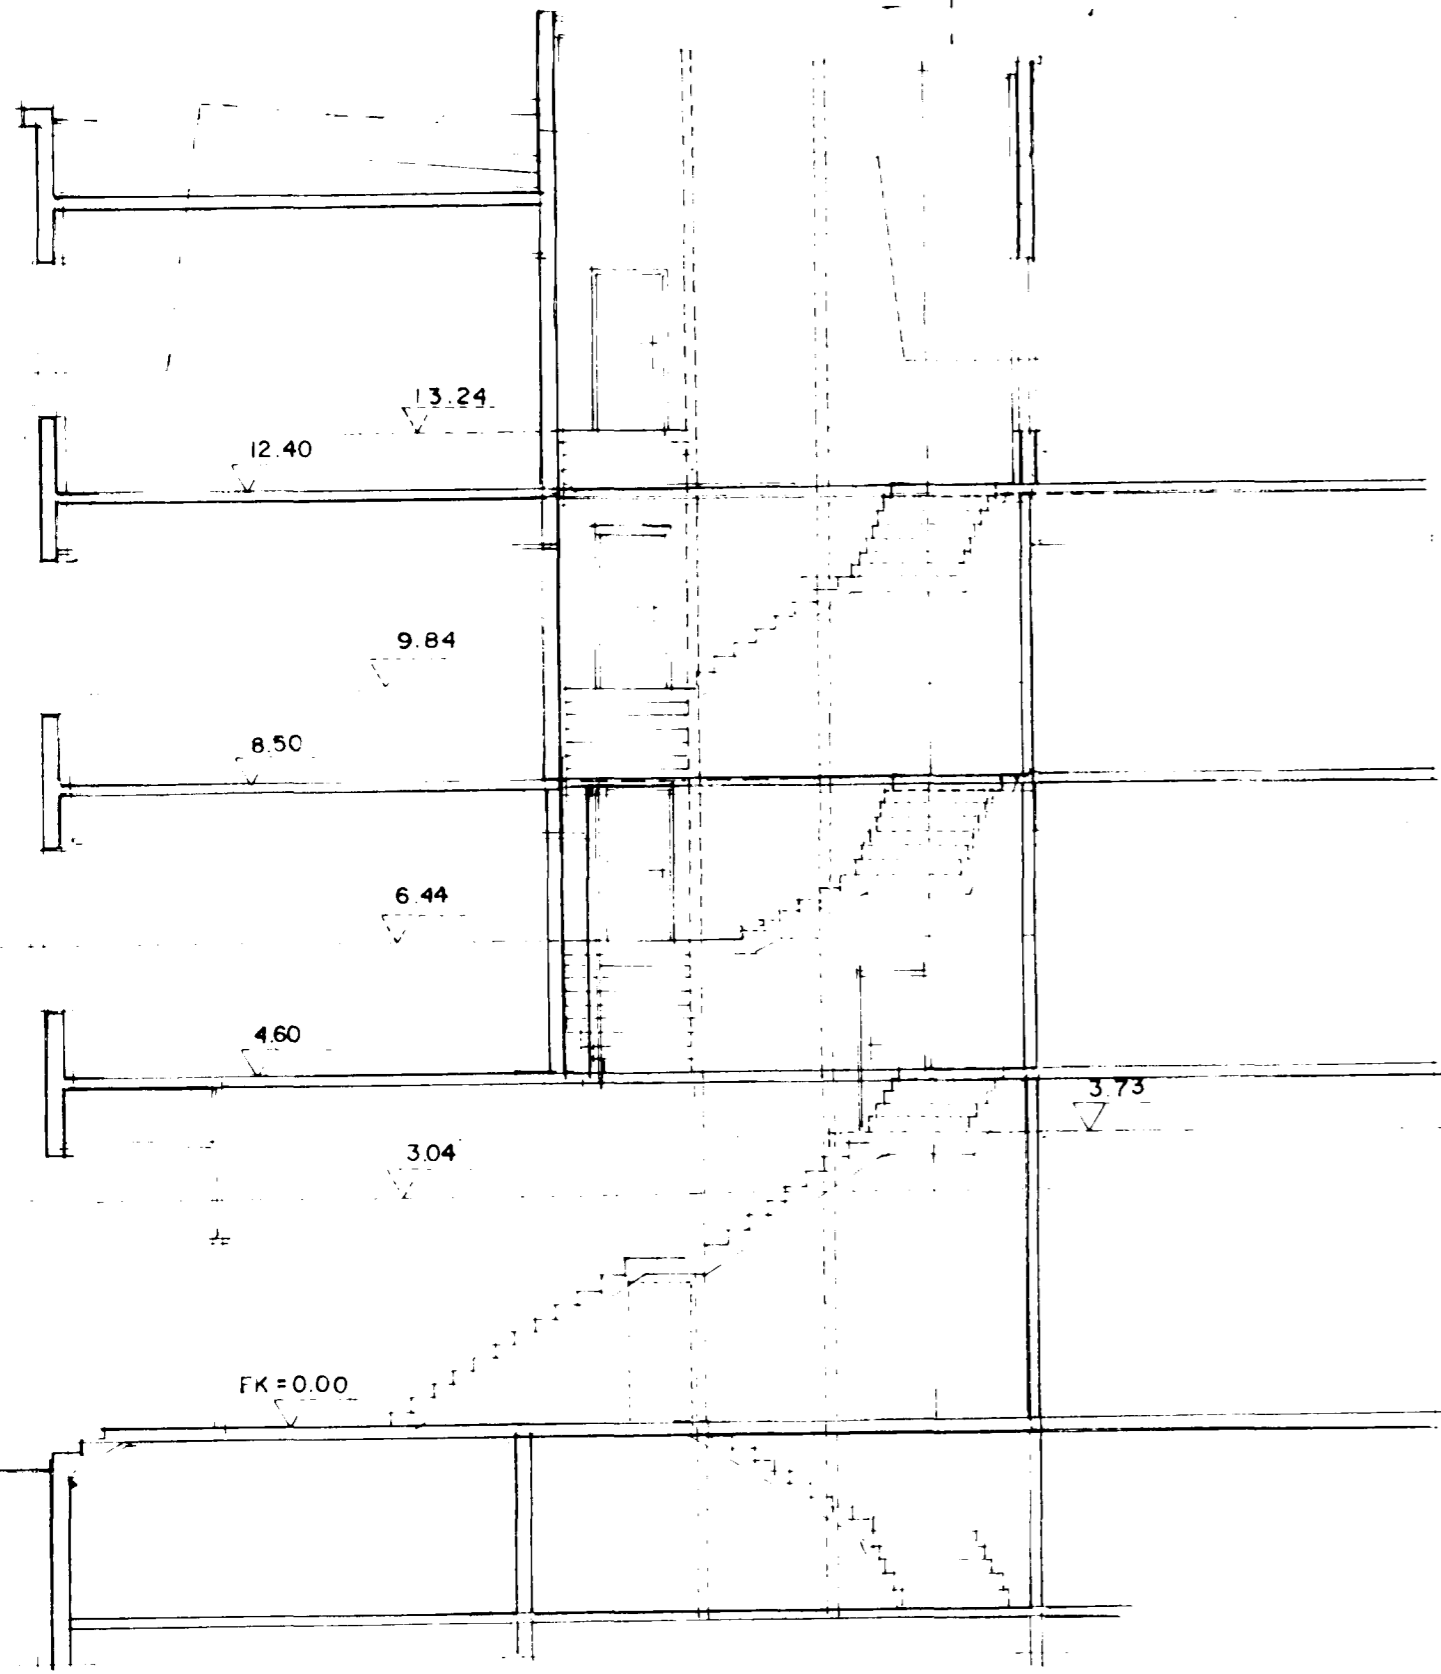

Samþykkt þann
28 OKT. 1996
Byggingafulltrúinn í Hafnarfirði
Erlendur Hjalmarsson

KENNISNIÐ Í STIGAHÚS MKV. 1:100.

GRUNNMYND 2 HÆÐAR
LINNETSTÍGS 3
MKV. 1:100

GRUNNMYND 2 HÆÐAR
STRANDGÖTU 8-10
MKV. 1:100

Brunamálastofnun ríkisins
SAMPYKKT
Húsið milli skjalna
5 OCT 1996
Sbr. bréf
GAMMELADY GUINDAFRESQA