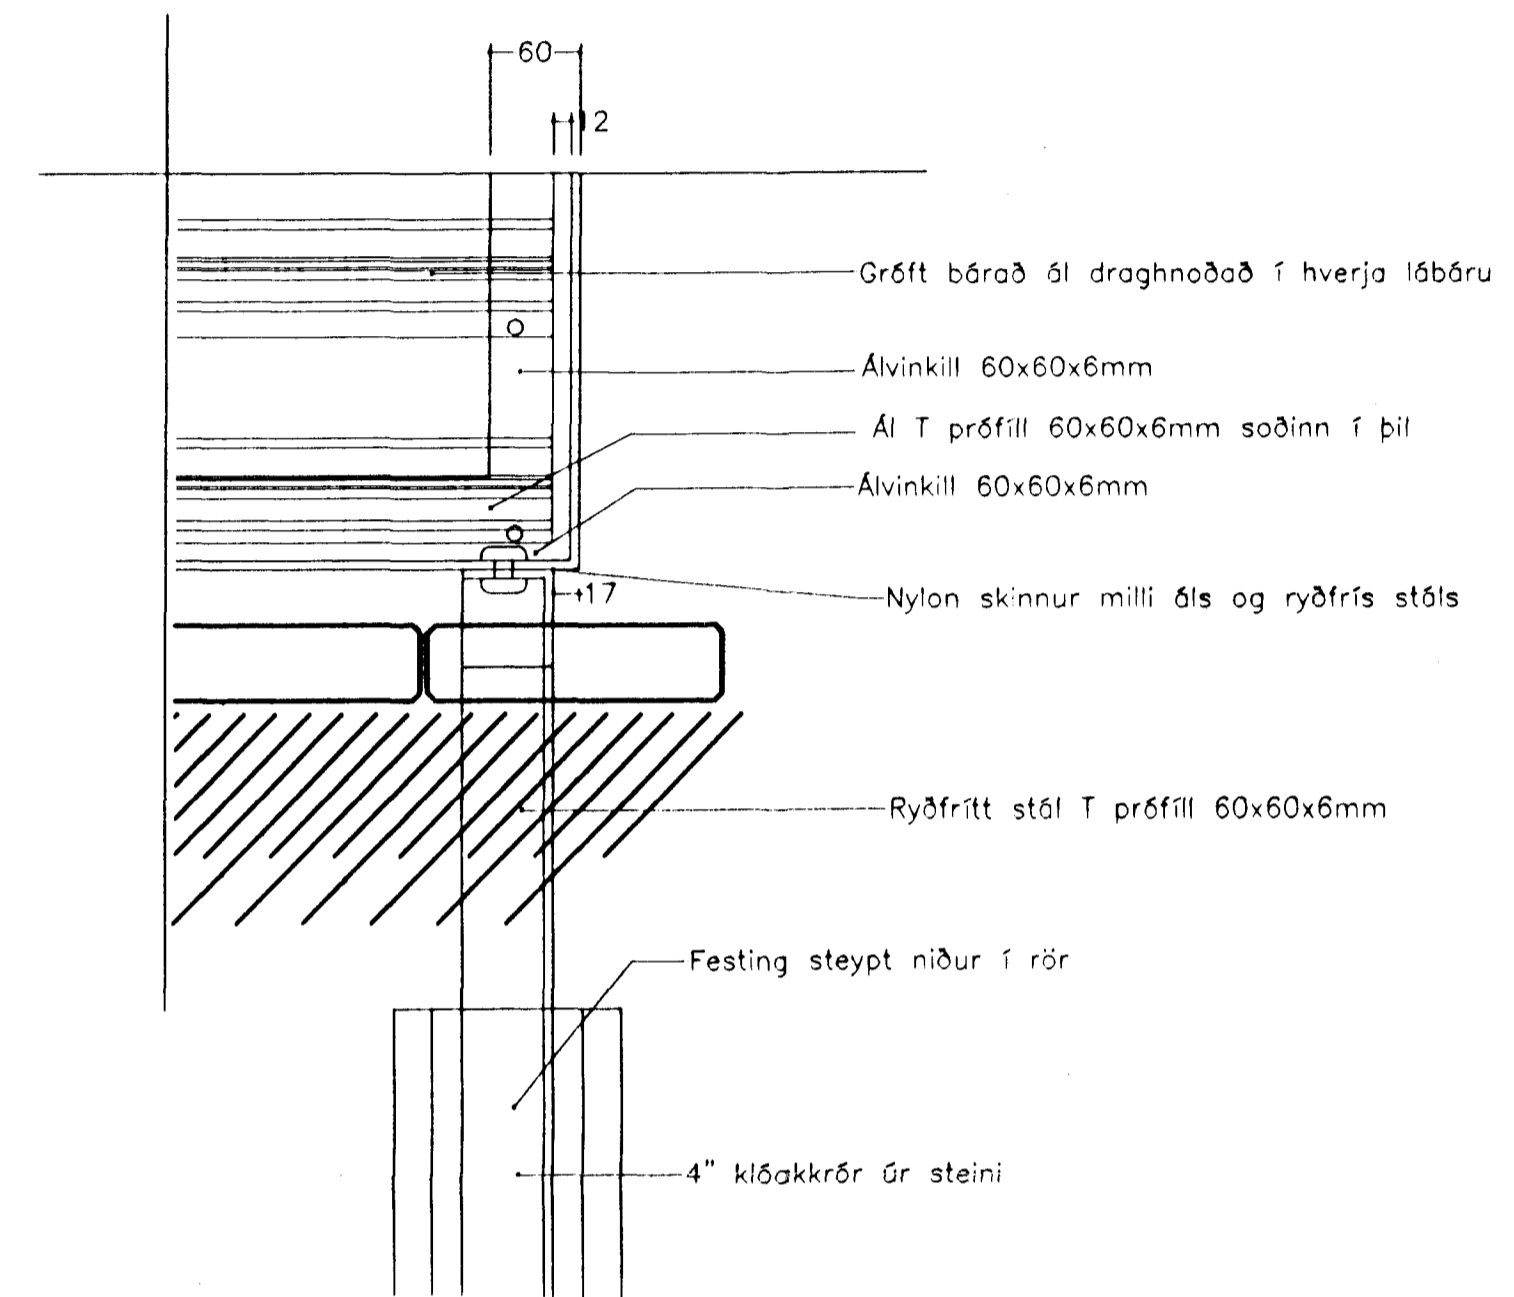

LÓDRÉTT SNID Í VEGG VID ÞIL 1:5

20
3.05

LÓDRÉTT SNID VID ÞIL 1:5

21
3.05

BREYTT: DAGS: LÝSING: BR. AF:

Abdulhadi Profsson arkitekt, F.A.
Abdulhadi Profsson

LMA
HANNAD: A.S.
TEIKNAD: A.S.
DAGS: 14.04.1997
MKV: 1:5
VERKNR: 9601