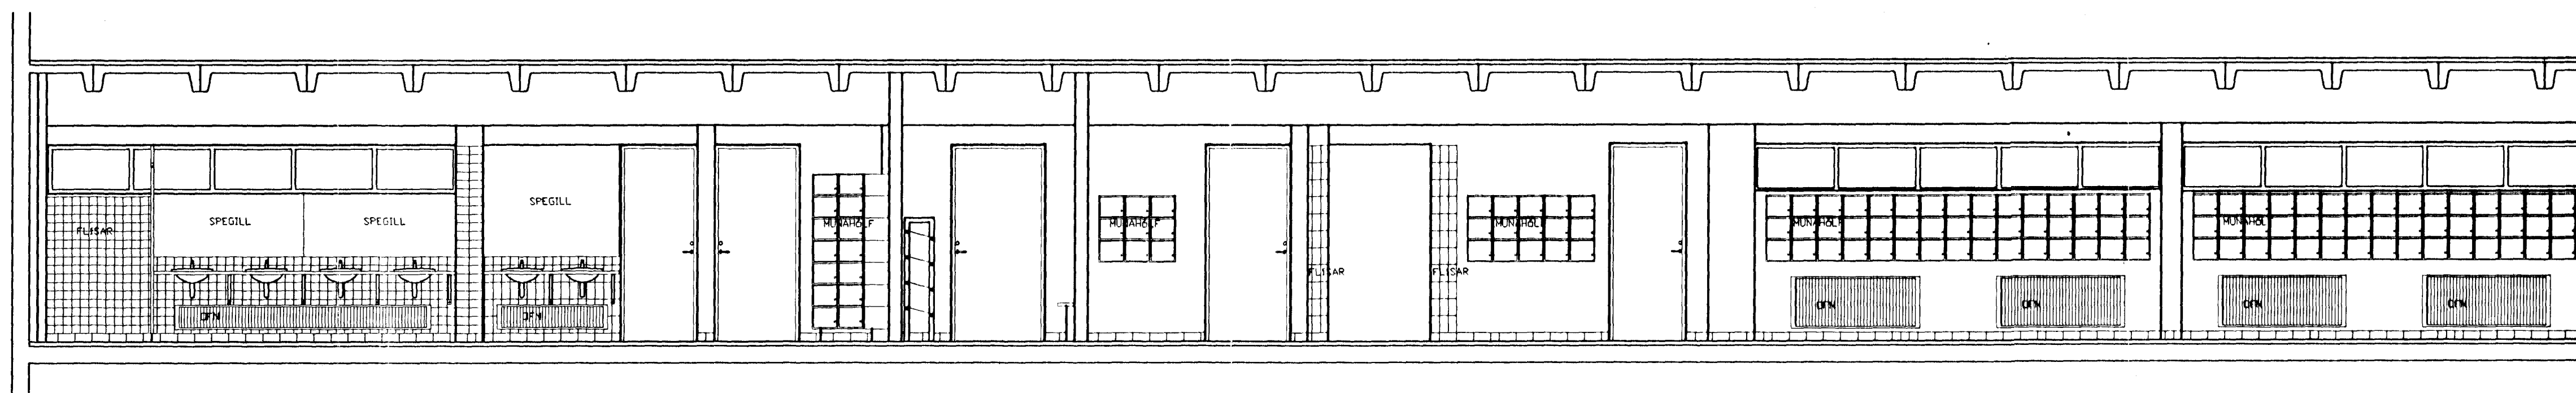

SNEIÐING D-D 1:50

SNEIÐING E-E 1:50

08 AUG. 1997

SNEIÐING D-D OG E-E 3.04

BREYTT: DAGS: LÝSING: BR. AF:

**LMA** HANNAÐ: A.S.  
 TEIKNAD: A.S.  
 DAGS: 28.04.1997  
 MKV: 1:50  
 VERKNR: 9601

TEIKNISTOFA TÓNGÖTU 3  
 101 REYKJAVÍK  
 SÍMI: 5512070 FAX: 5517748