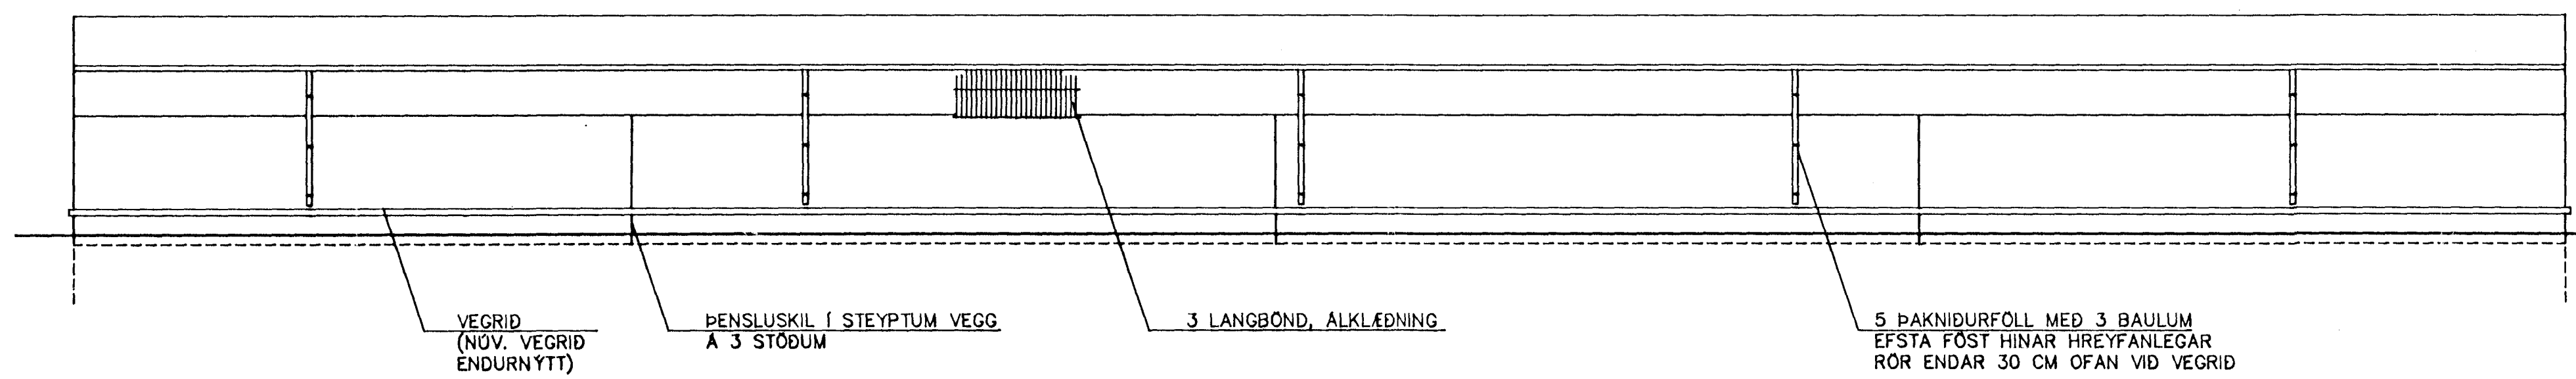

YFIRLITSMYND
1:200

NORÐURHLID
1:200

STAÐSETNING A LANGBÖNDUM I ÞAKI
1:100

LÖSKUN A Z-PROFÍLUM (FRÁ METSEC)
1:10

BYGGINGAUFLLTÖRN
13/6/96
AFGREITT

183.968 7510-BA-1240

		ISAL	
		STRAUMSVÍKURHÖFN	
		MILLILAGER (STÆKKUN)	
		LANGBÖND OG ÚTLJT	
		NORÐURHLIDAR	
BR.	DAGS.	BREYTING	
1	30.4.96		
TÆKNIBJÓUSTAN SF		HANNAÐ	VÞ
LÁGMÚLAS - 108 REYKJAVÍK - SÍMI 5813844 - FAX 5814740		TEIKNAD	PG
		KVARDI	1:200
		DACS.	15.4.'96
		YEIRFARID	NR. 9602
		BL.	8
		AF.	