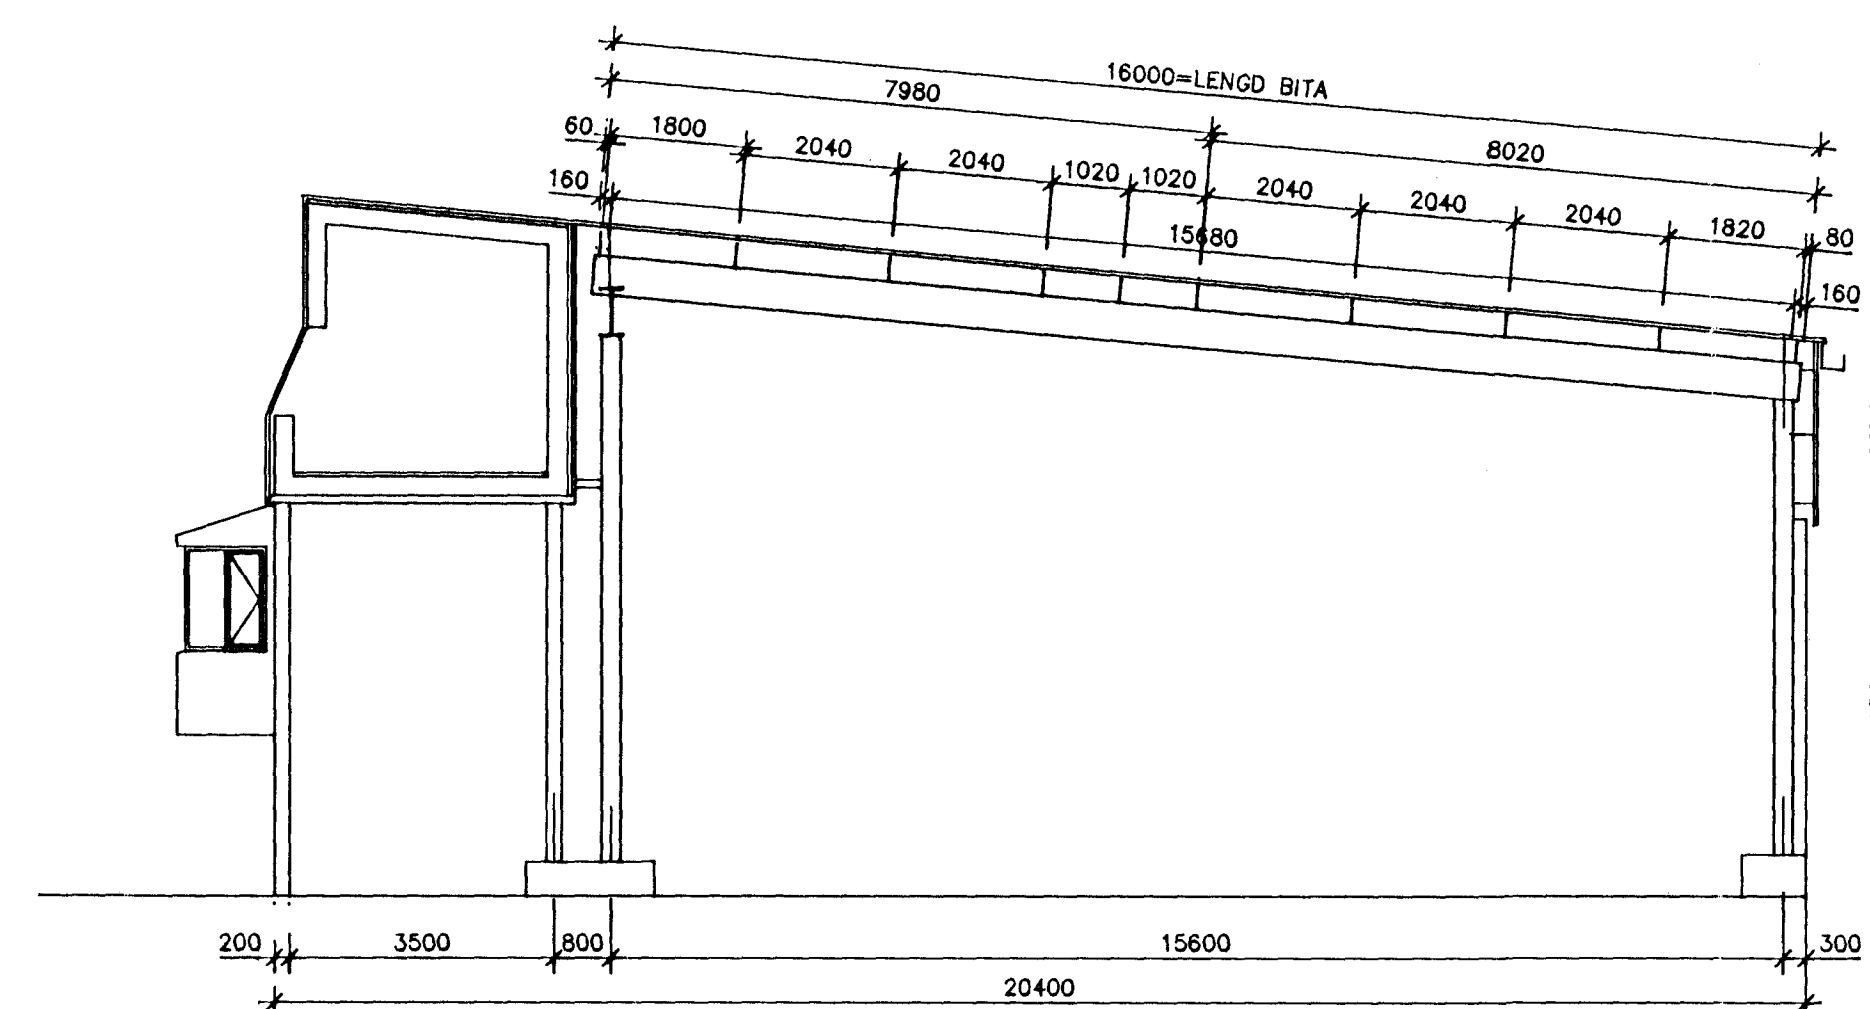

YFIRLITSMYND
1:200

NORÐURHLID
1:200

STAÐSETNING A LANGBÖNDUM I ÞAKI
1:100

LÖSKUN A Z-PROFÍLUM (FRÁ METSEC)
1:10

BYGGINGAUFLLTÖRN
13/6/96
AFGREITT

183.968 7510-BA-1240

		ISAL	
		STRAUMSVÍKURHÖFN	
		MILLILAGER (STÆKKUN)	
		LANGBÖND OG ÚTLJT	
		NORÐURHLIDAR	
BR.	DAGS.	BREYTING	
1	30.4.96		
TÆKNIBJÓUSTAN SF		HANNAÐ	VÞ
LÁGMÚLAS - 108 REYKJAVÍK - SÍMI 5813844 - FAX 5814740		TEIKNAD	PG
		KVARDI	1:200
		DACS.	15.4.'96
		YEIRFARID	NR. 9602
		BL.	8
		AF.	