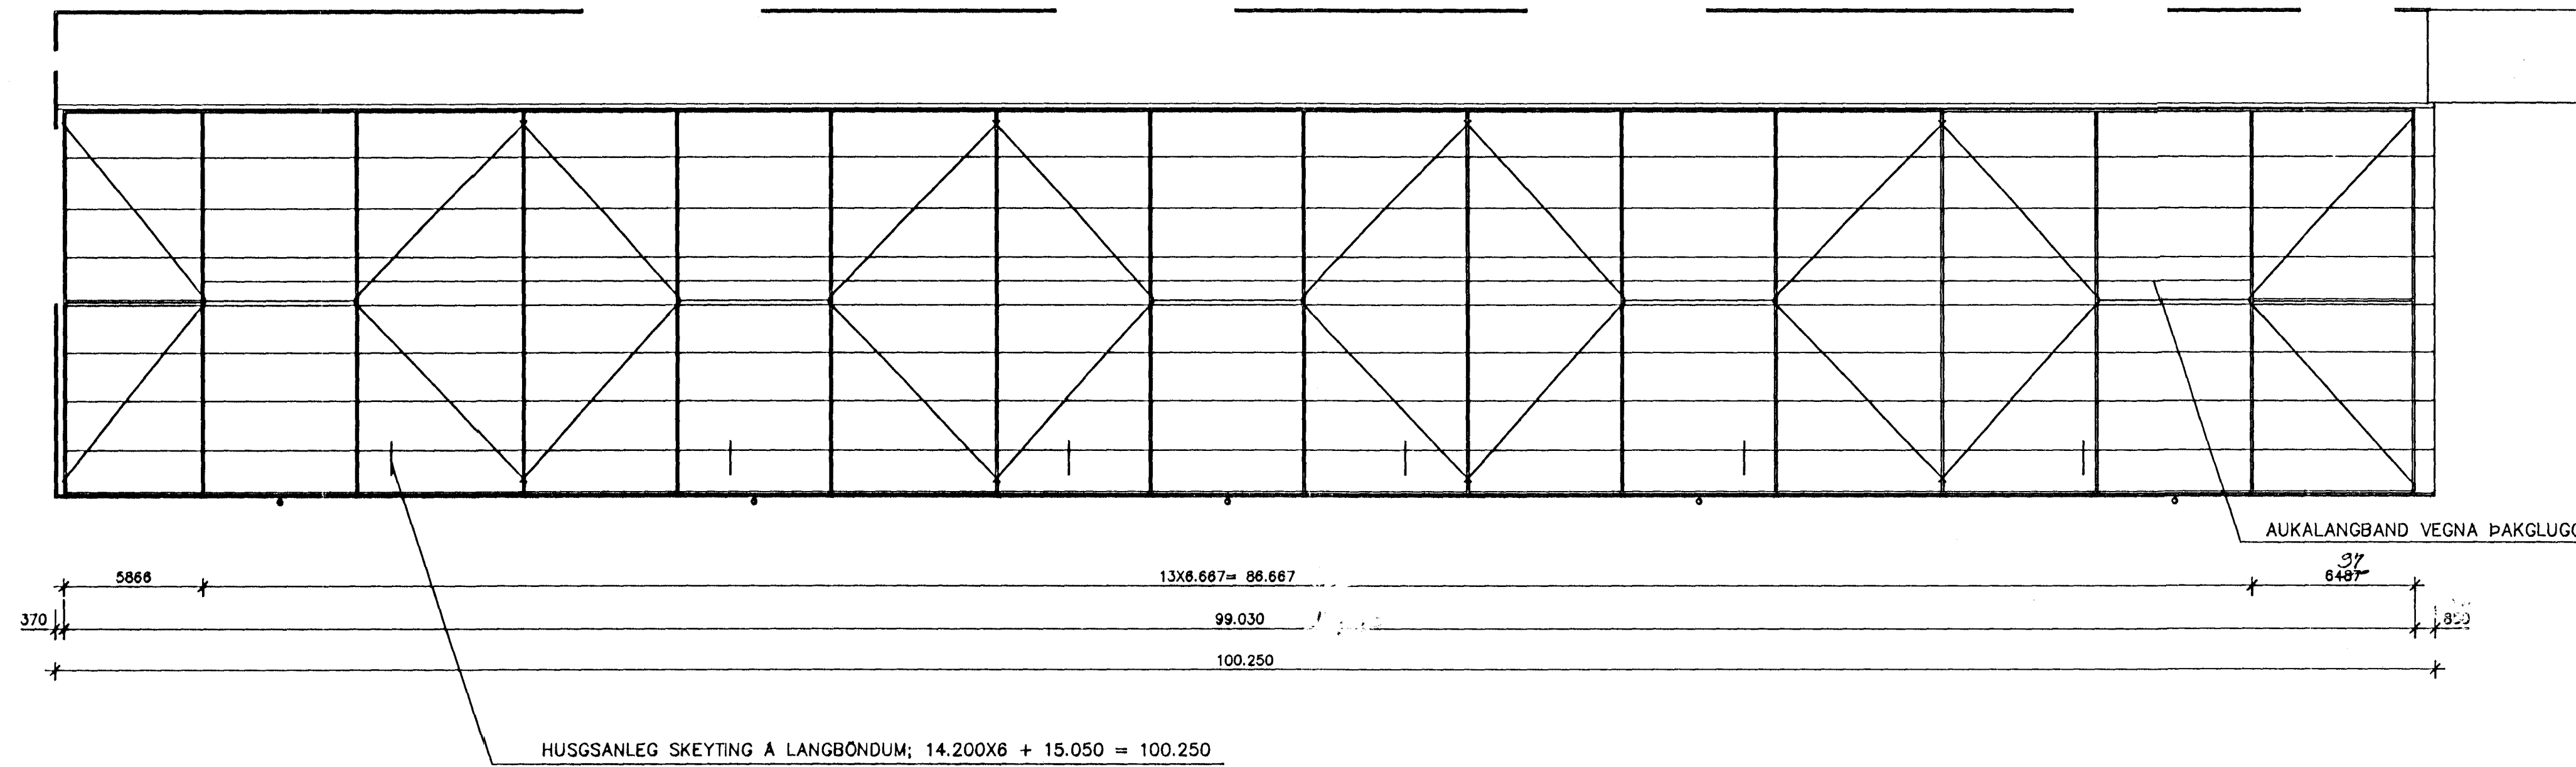

YFIRLITSMYND
1:200

NORÐURHLID
1:200

STAÐSETNING A LANGBÖNDUM I ÞAKI
1:100

LÖSKUN A Z-PROFÍLUM (FRÁ METSEC)
1:10

BYGGINGAUFLLTÖRN
13/6/96
AFGREITT

183.968 7510-BA-1240

		ISAL	
		STRAUMSVÍKURHÖFN	
		MILLILAGER (STÆKKUN)	
		LANGBÖND OG ÚTLJT	
		NORÐURHLIDAR	
BR.	DAGS.	BREYTING	
1	30.4.96		
TÆKNIBJÓUSTAN SF		HANNAÐ	VÞ
LÁGMÚLAS - 108 REYKJAVÍK - SÍMI 5813844 - FAX 5814740		TEIKNAD	PG
		KVARDI	1:200
		DACS.	15.4.'96
		YEIRFARID	NR. 9602
		BL.	8
		AF.	