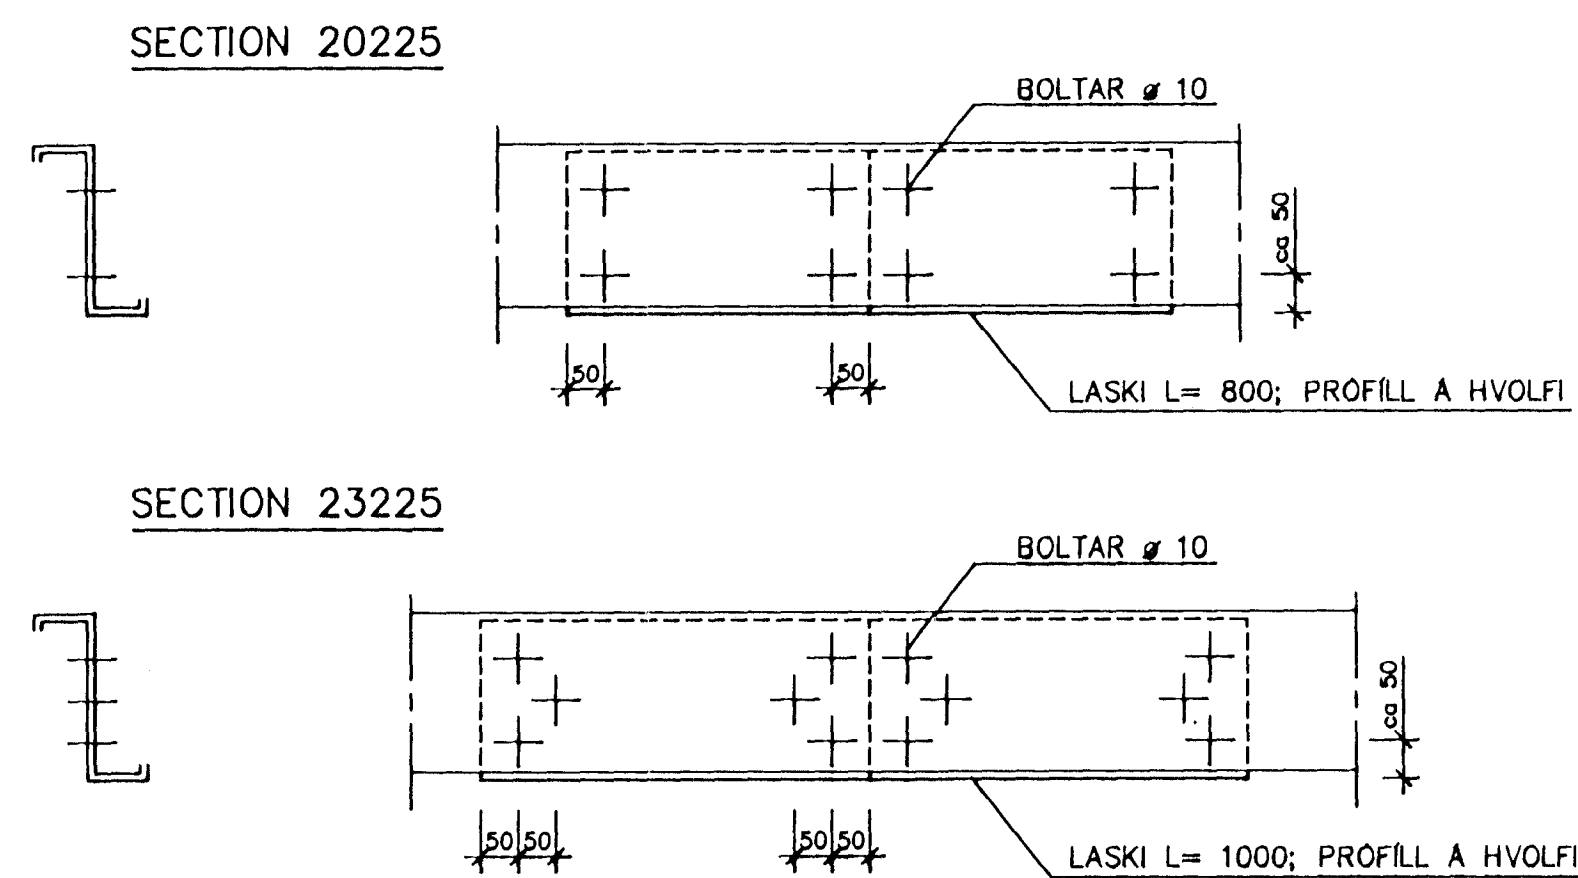

YFIRLITSMYND
1:200

NORÐURHLID
1:200

STAÐSETNING A LANGBÖNDUM I ÞAKI
1:100

LÖSKUN A Z-PROFÍLUM (FRÁ METSEC)
1:10

BYGGINGAUFLLTÖRN
13/6/96
AFGREITT

183.968 7510-BA-1240

		ISAL	
		STRAUMSVÍKURHÖFN	
		MILLILAGER (STÆKKUN)	
		LANGBÖND OG ÚTLJT	
		NORÐURHLIDAR	
BR.	DAGS.	BREYTING	
1	30.4.96		
TÆKNIBJÓUSTAN SF		HANNAÐ	VÞ
LÁGMÚLAS - 108 REYKJAVÍK - SÍMI 5813844 - FAX 5814740		TEIKNAD	PG
		KVARDI	1:200
		DACS.	15.4.'96
		YEIRFARID	NR. 9602
		BL.	8
		AF.	