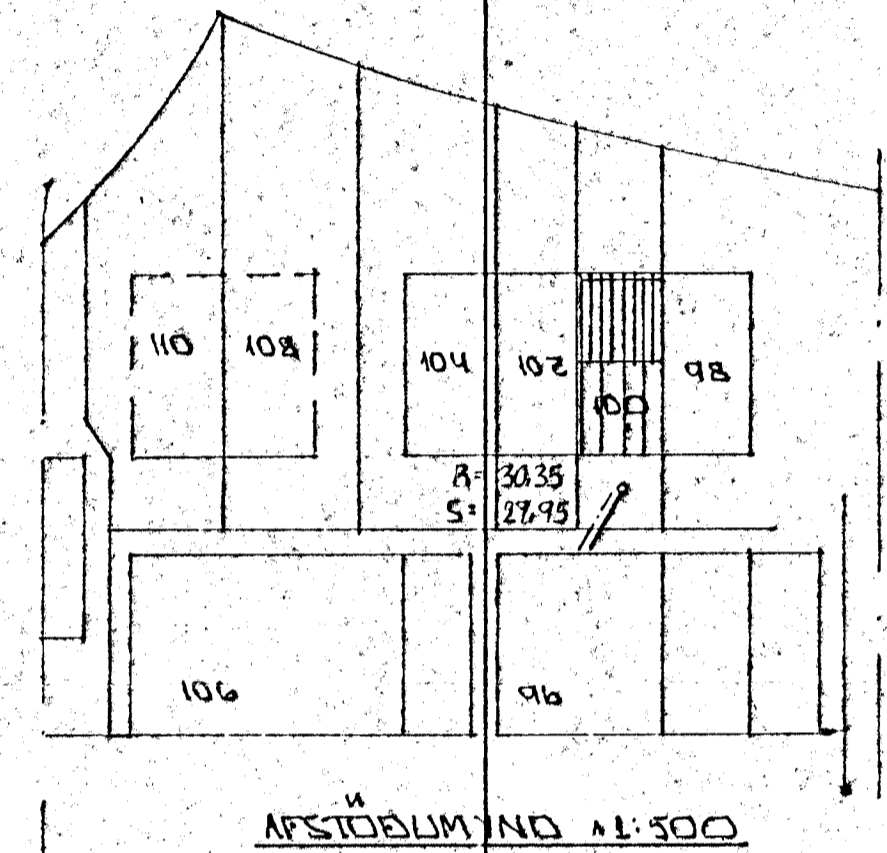

GRUNNMYND 1:50

DR. NR.	DAGS	EDLI	BREYTINGAR	SIGN.
STJÓLAÐERG 100 HAFNARFIRÐI				DAGS. SEPT. '89
GRUNNMYND GRUNNLAGNA. ARSTOÐUMYND.				HANNAÐ
MÆLIKV. 1:50 1:500				TEIKNAD
SIGURÐUR ÞORLEIFSSON TEKNIFRÆÐINGUR F.T.F.I.				VERK NR. 8925
STRANDGÖTU 11. HAFNARFIRÐI. SÍMI 54751				BLAD NR.