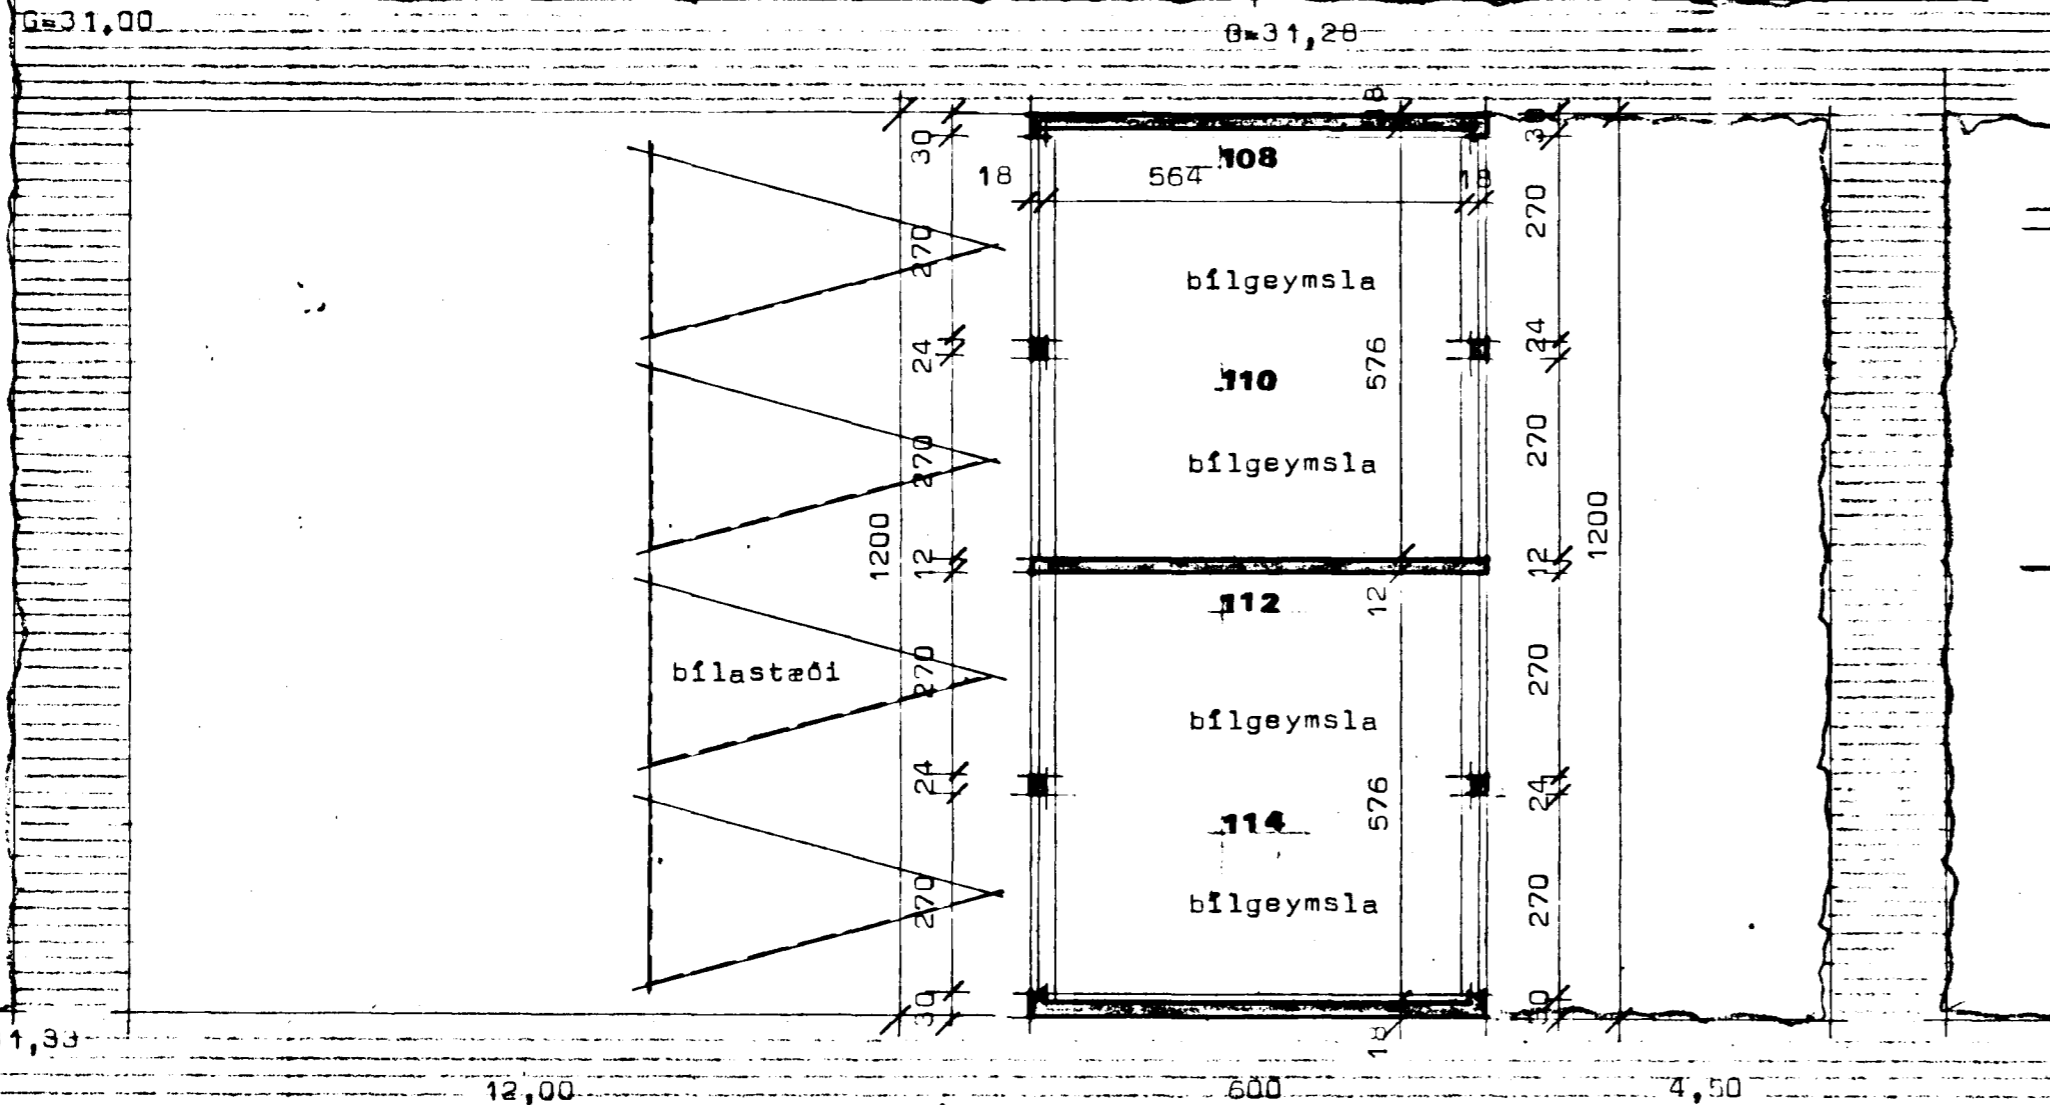

Stuðlaberg 106 Hafnarfirði

Vestur

Austur

112

Hliðar (suður-vestur)

Sneiðing í bílg.

Flatarmál bílageymslu ..... 72,00 m<sup>2</sup>  
Rúmmál bílageymslu ..... 230,40 m<sup>3</sup>

**STAÐALHÚS** S/F