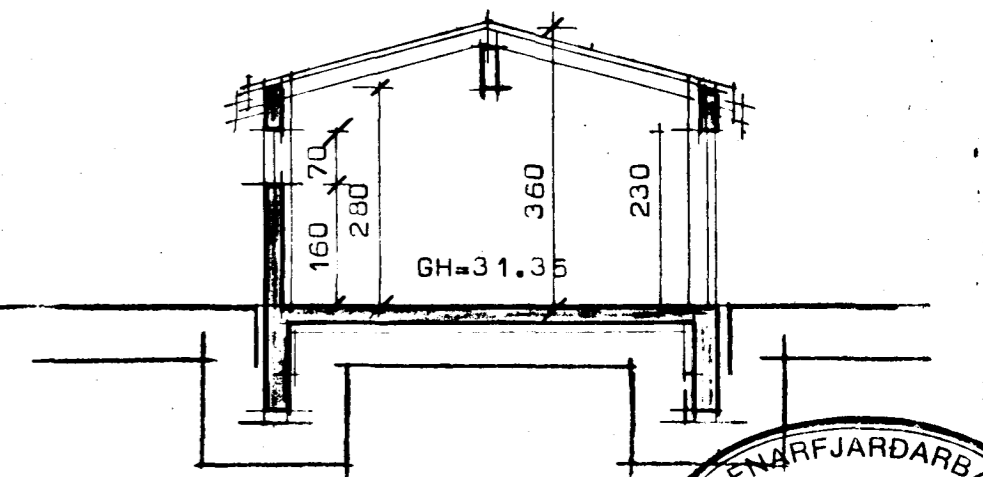

Stuðlaberg 106 Hafnarfirði

Vestur

Austur

112

Hliðar (suður-vestur)

Sneiðing í bílg.

Flatarmál bílageymslu ..... 72,00 m<sup>2</sup>  
Rúmmál bílageymslu ..... 230,40 m<sup>3</sup>

**STAÐALHÚS** S/F