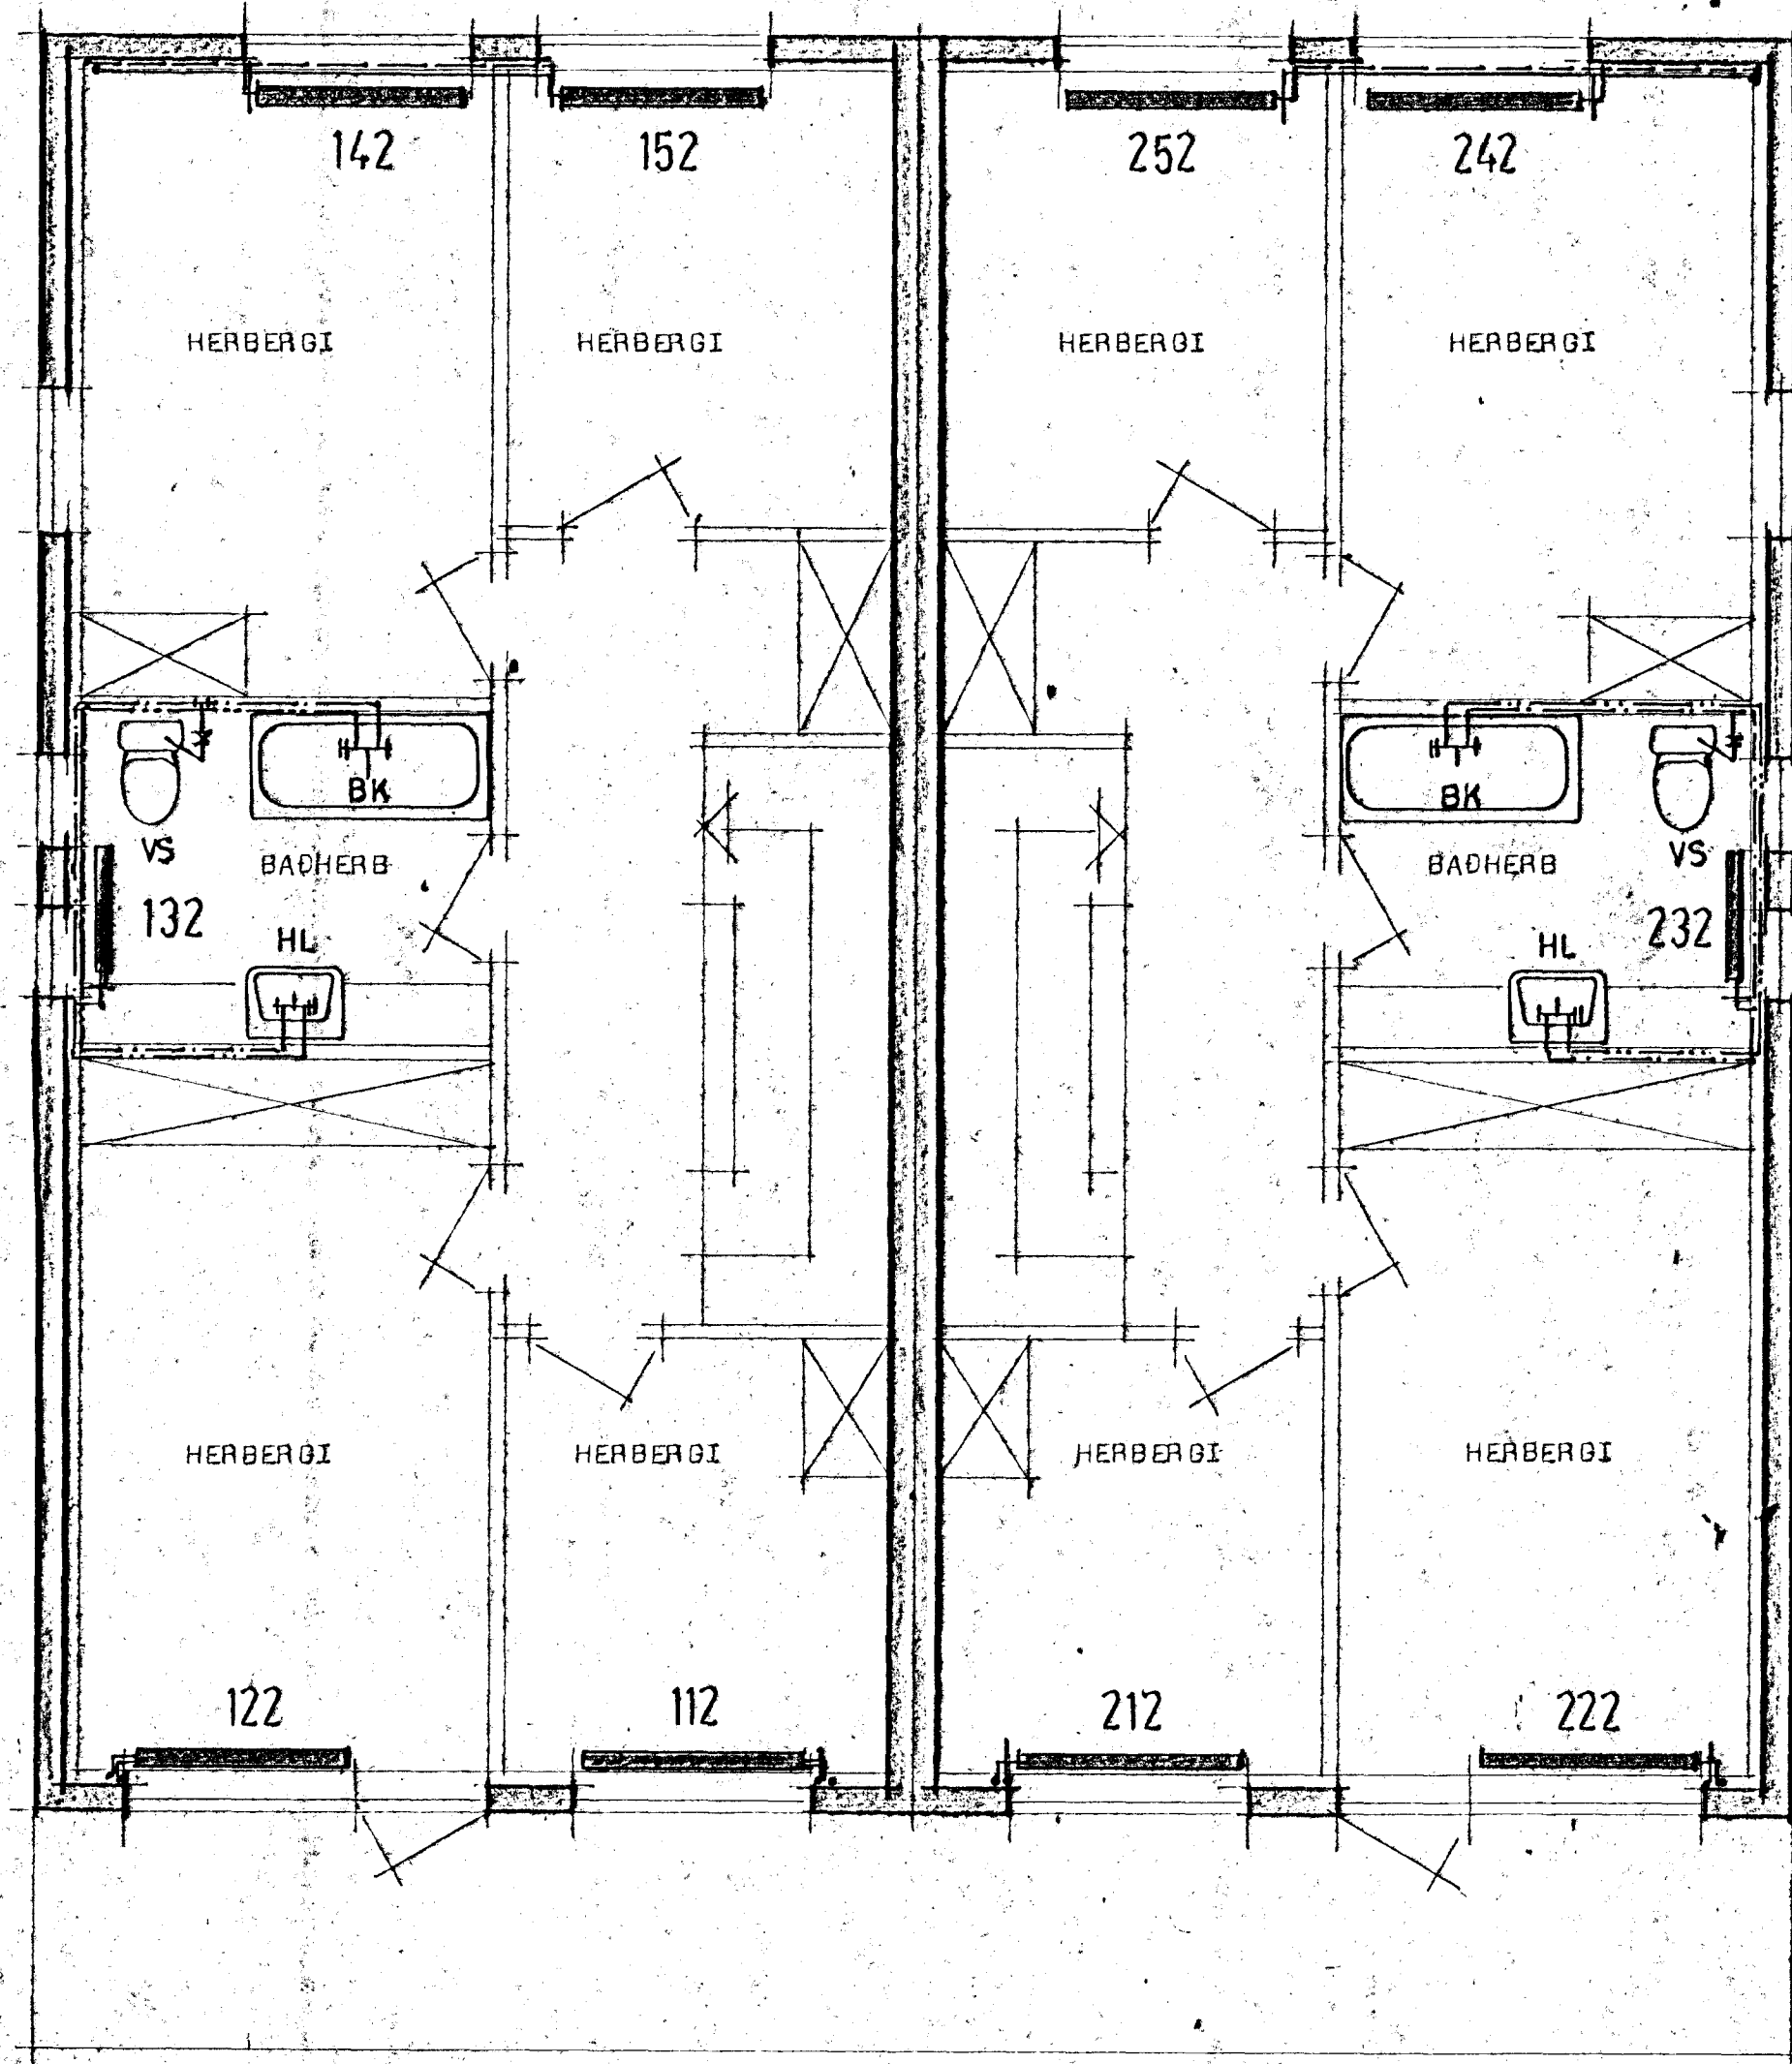

Stuðlaberg 108-110 Hafnarfirði

Grunnmynd 2 hæðar Mk 1:50

20 JUL 1988
 HAFNARJARDARBEREV
 BYGGINGAFULLTRUI

STADALHÚS T/S
 TEIKNISTOFA SÍÐUMULA 31 SÍMI 83141

VERKEFNI Hita og heyluvatnsl.	DAGS. Júní 1988 MKV. 1150	VERK NR 88-2
Stuðlaberg 108-110 Hafnarf	BR. BLAD NR 3.03	
<i>Sigurdur Gudmundsson</i> SIGURDUR GUDMUNDSSON	<i>Sigurdur P. Kristjánsson</i> SIGURDUR P. KRISTJÁNSSON	RTFI