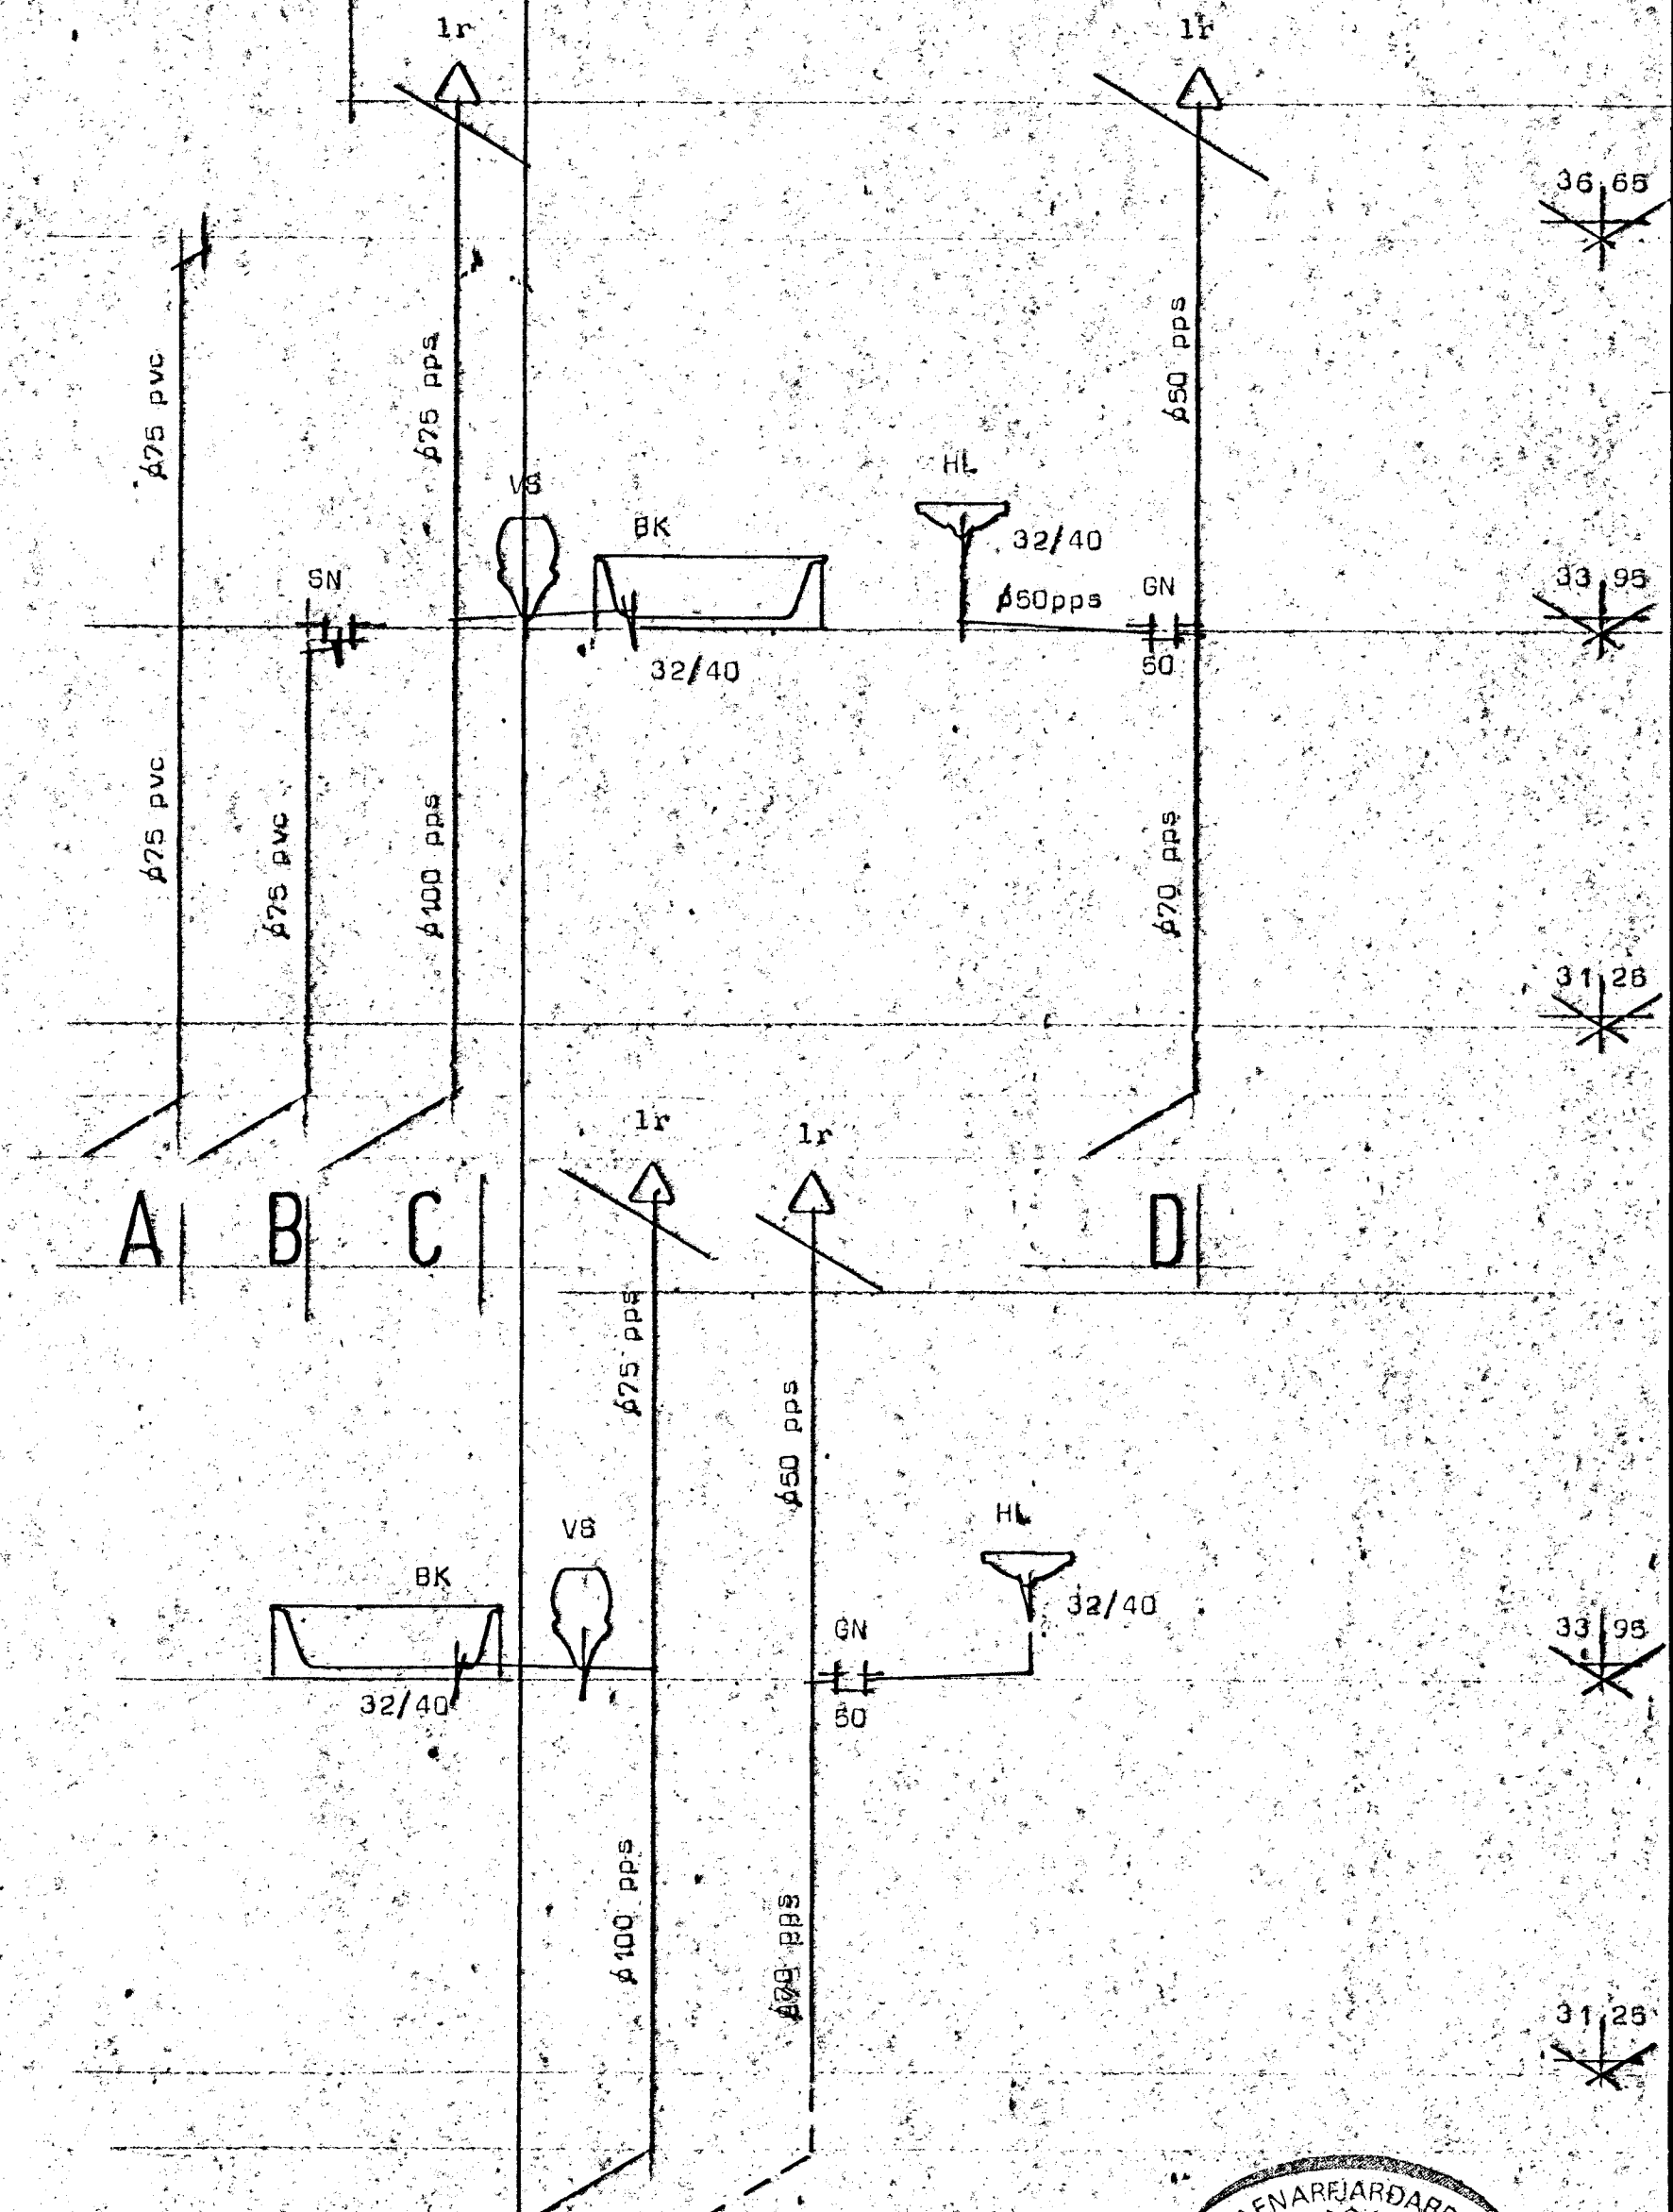

Grunnmynd af þri hæðar MK 1:50

20 JUL 1988

HAFNARFJÁRDARBERG
BYGGINGAFULLTRUI

C1 D1

STADALHÚS

TEIKNISTOFA SIÐUMÚLA 31 SÍMI 83141

VERKEFNI Fráveldgögn	DAGS. apríl 1988 MKV. 1:50	VERK NR 88-2
Stuðlaberg 108-110 Hafnarfirði	BR. BLAD NR 3,04	
SIGURÐUR GUÐMUNDSSON SIGURÐUR P. KRISTJÁNSSON PTF		