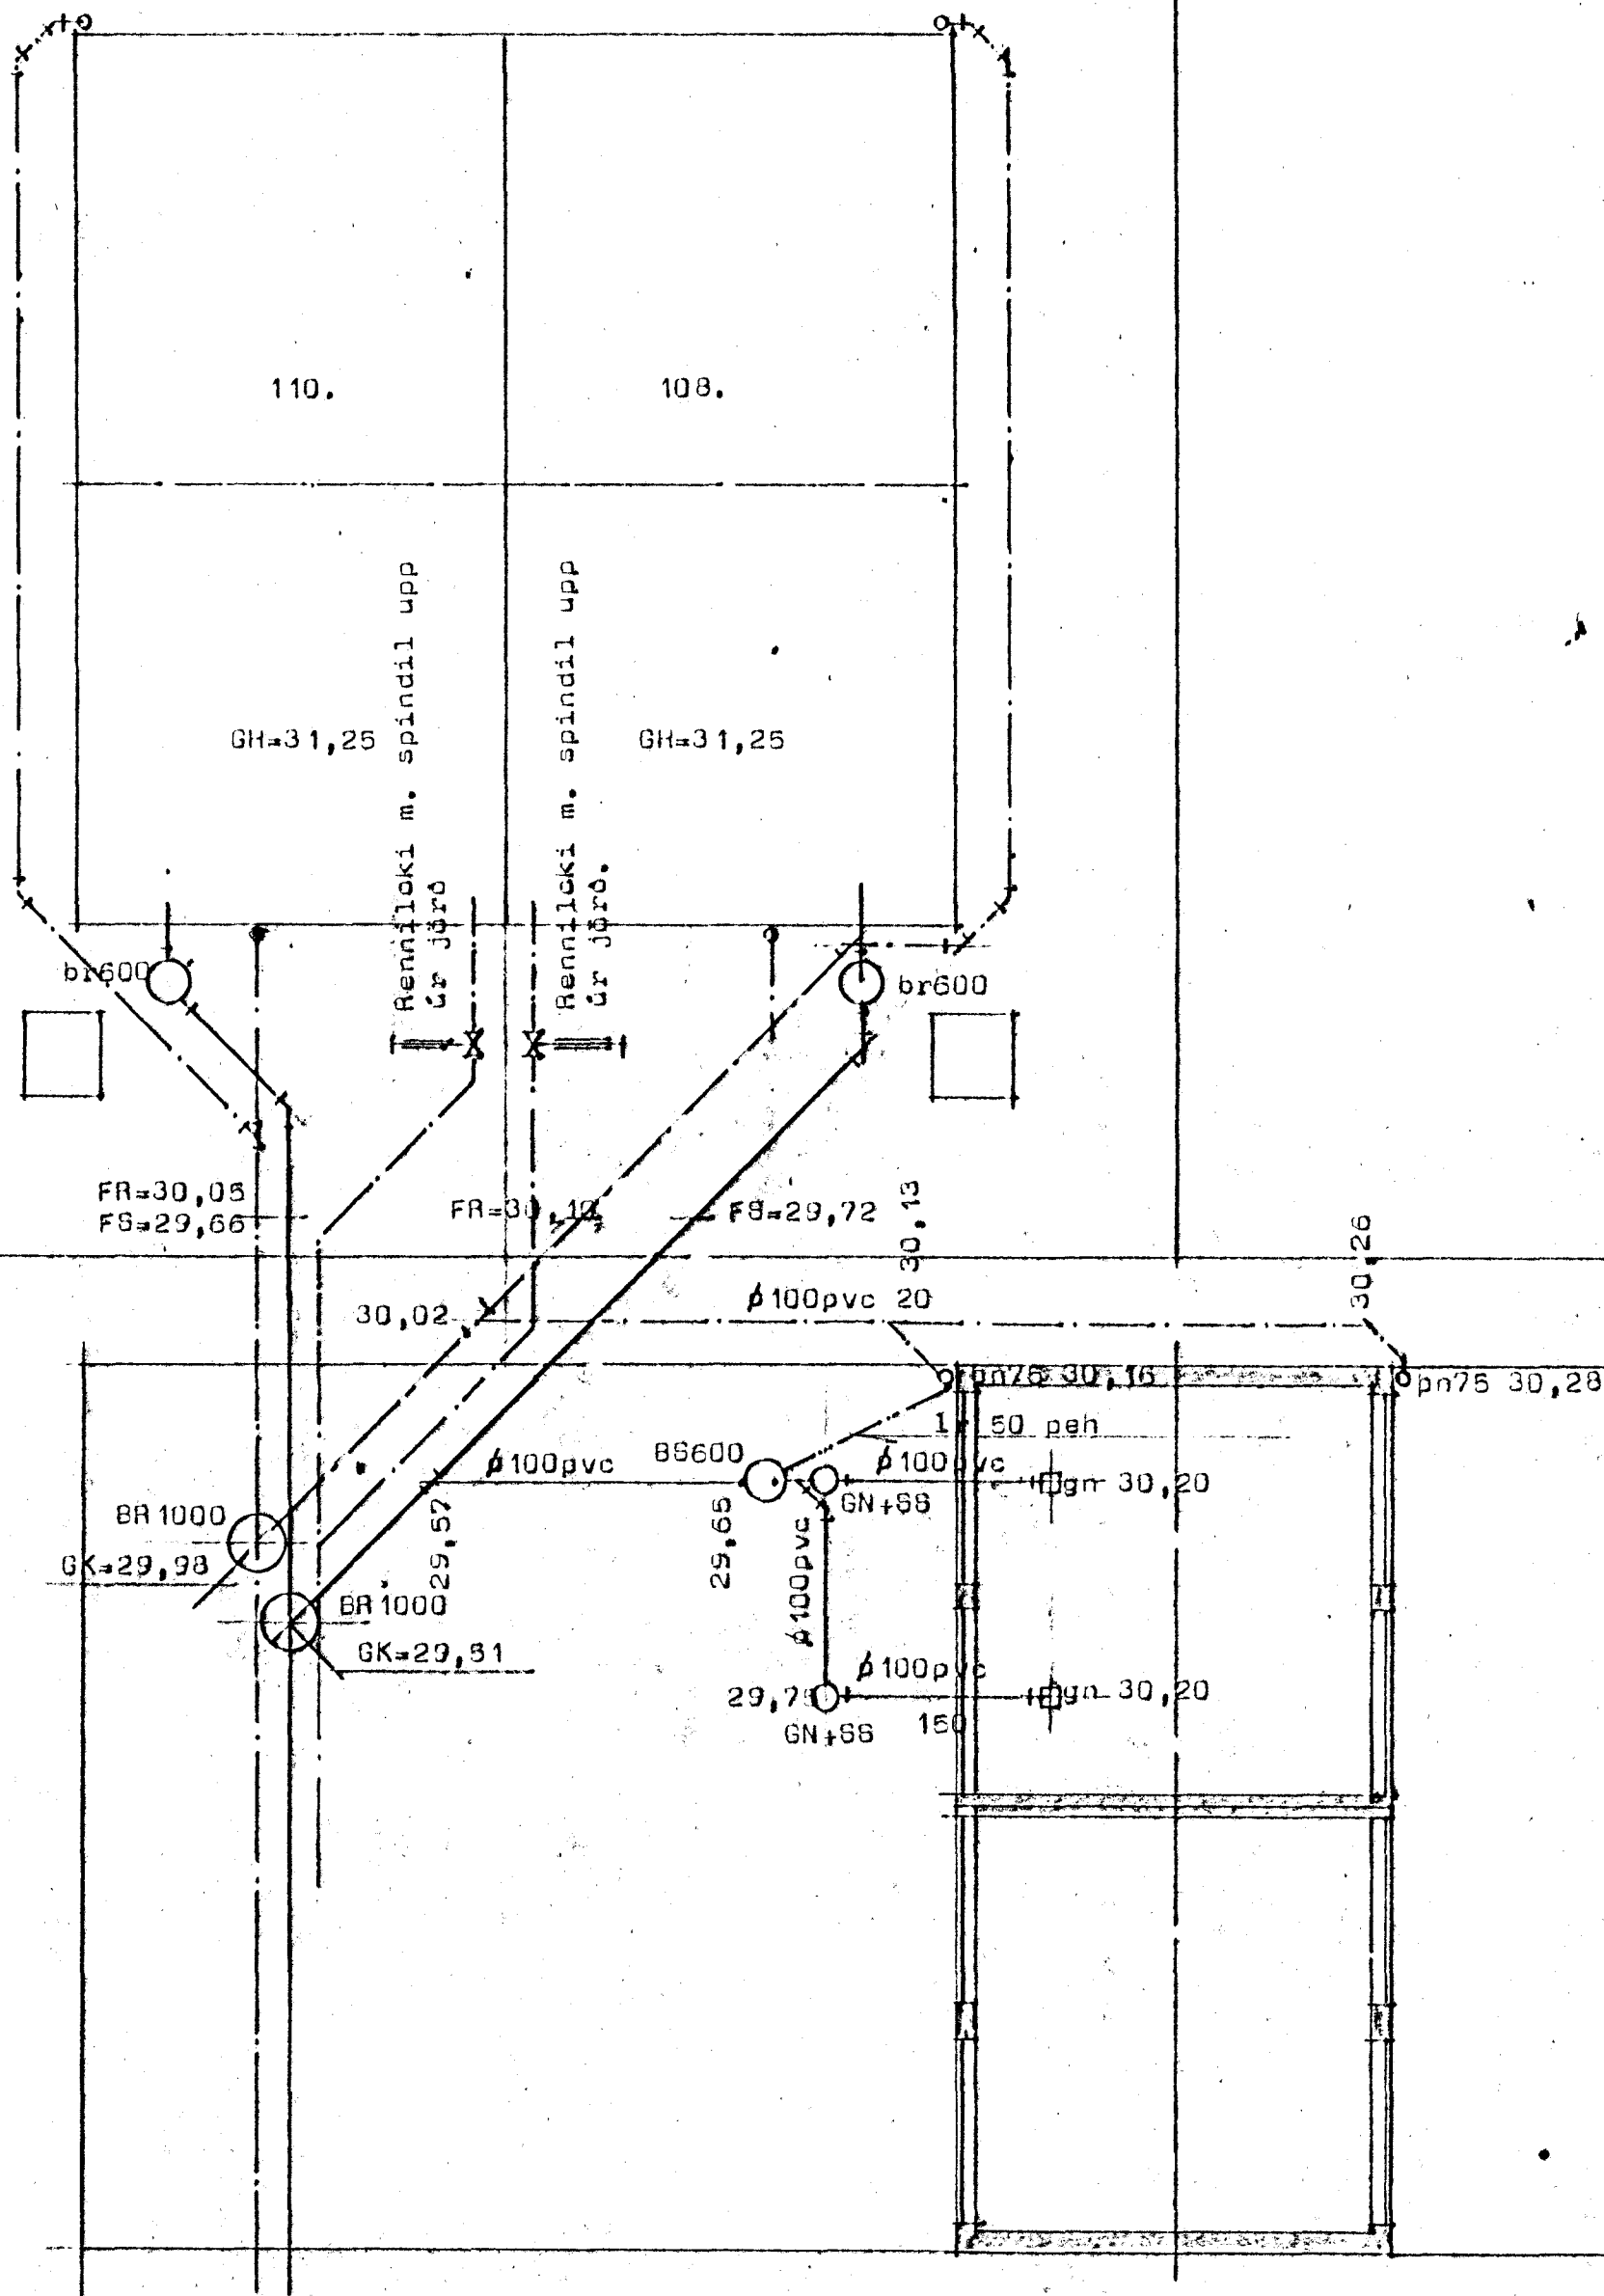

Stuðlaberg 108-110 Hafnarfirði

Efni og frágangur lagna sé í samræmi við íst 65 og 68

**STADALHÚS** TÍG  
 TEIKNISTOFA SÍÐUMÚLA 31 SÍMI 83141

VERKEFNI	DAGS. apríl 1988	VERK NR
Frávæituldgn	MKV. 1:100	88-2
Stuðlaberg 108-110 Hafnarfirði	BR.	
	BLAD NR 3,02	