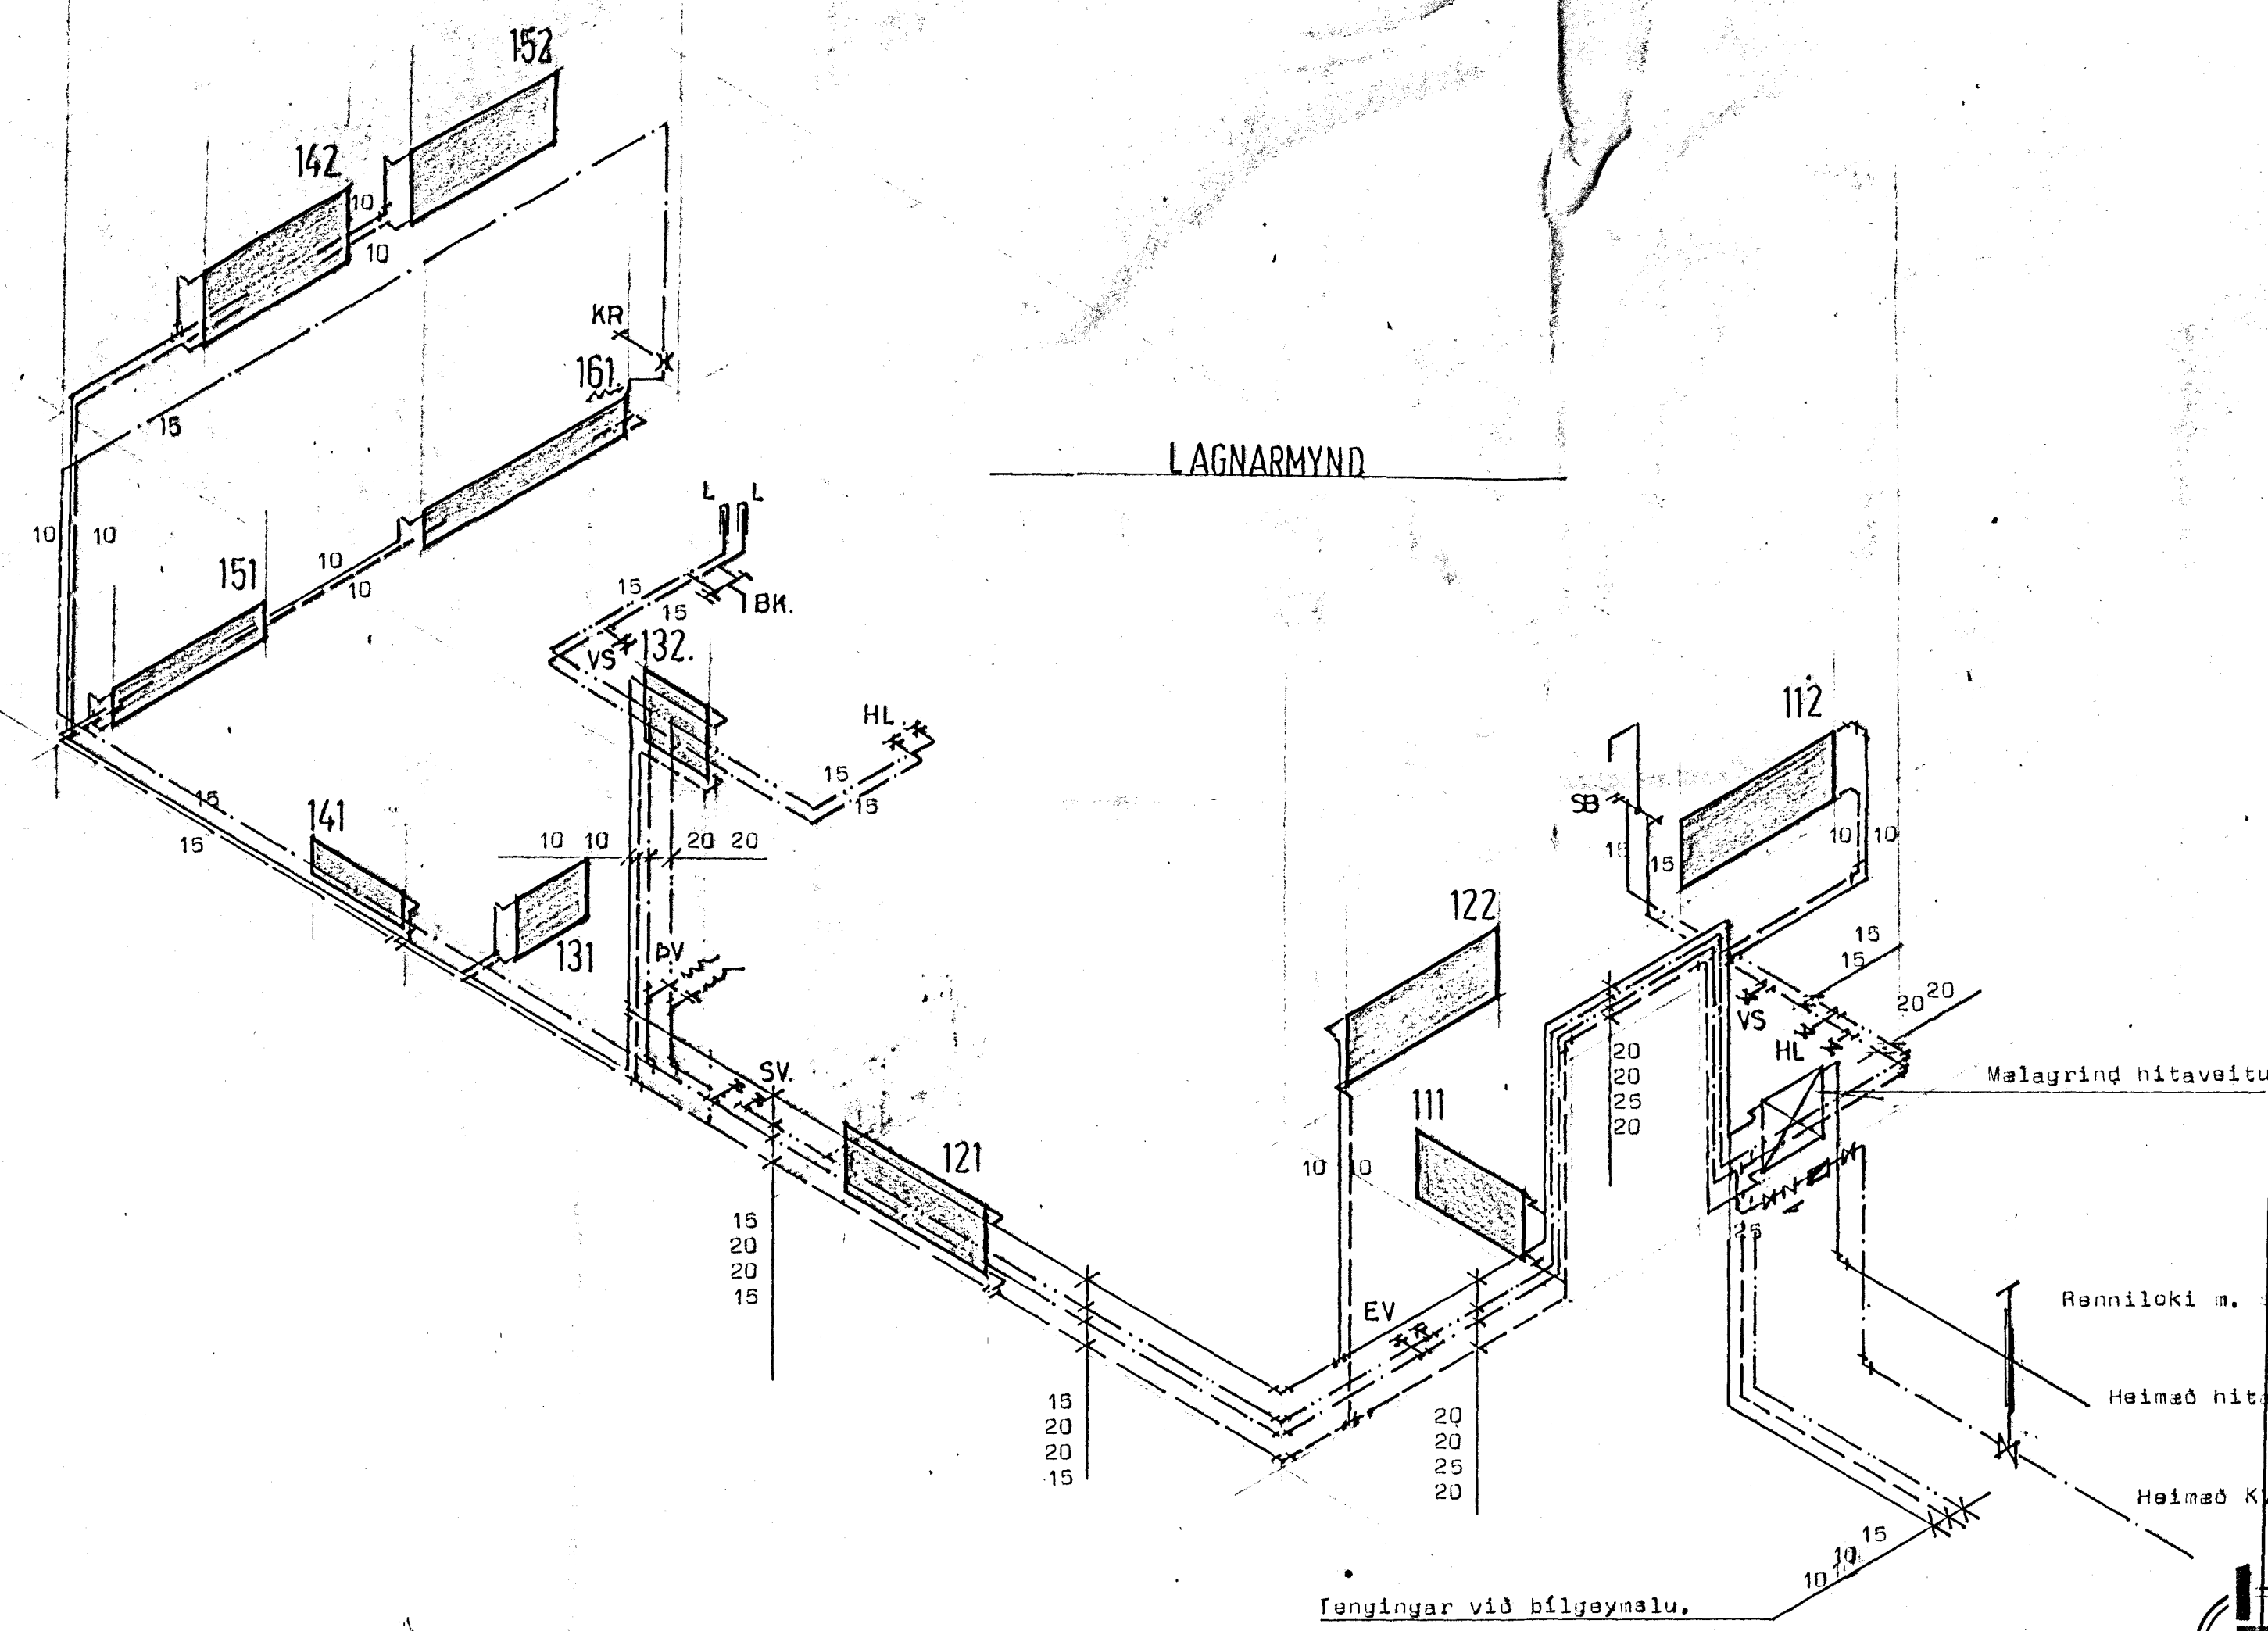

Stuðlaberg 110 Hafnarfirði

STADALHÚS T/S
TEIKNISTOFA SIÐUMÚLA 31 SÍMI 83141

VERKEFNI	DAGS. Júní 1988	VERK NR
Hitalögn og neysluvatnslögn	MKV. enginn	88-2
Stuðlaberg 110 Hafnarfirði	BR. M. D. G.	
	BLAD NR 3,04,	
SIGURÐUR GUDMUNDSSON		SIGURÐUR P. HAISTJANSSON EYFI