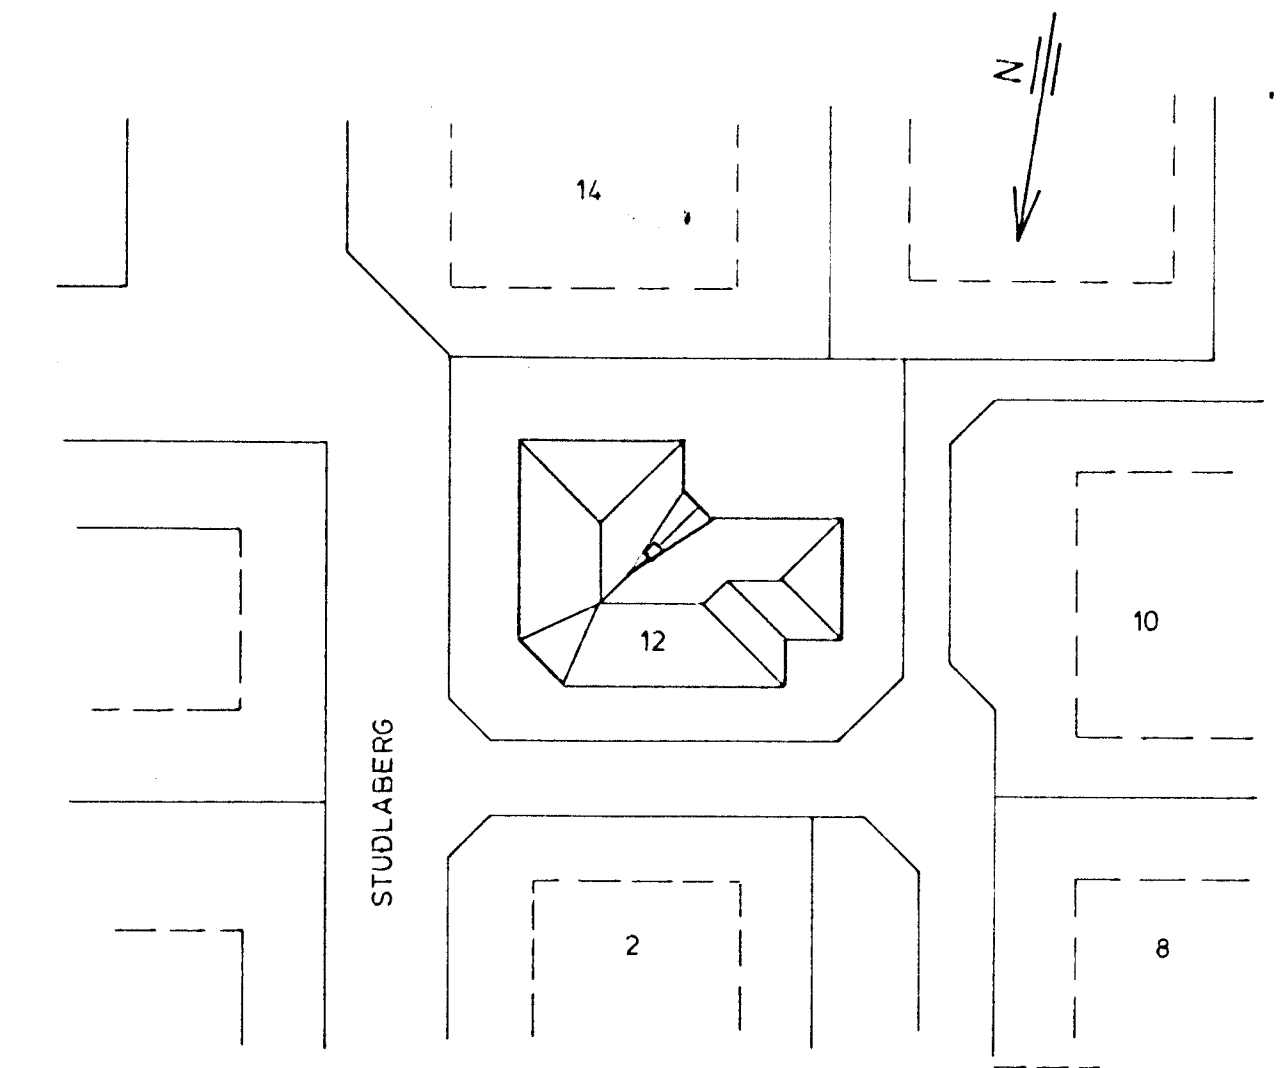

GRUNNMYND 1 : 50

AFSTAÐA 1 : 500

SKÝRINGAR SJÁ TEIKNINGU NR. 2.0

ÁSMUNDUR SIGVALDASON M.V.E.		Verk nr.
STUÐLABERG 12		Teikning nr.
HITALÖGN GRUNNMYND		3.1
Hannað	Teiknað	Máskvæð
Yfirlitað	Sáttgætt	1:50 1:500
Ásmundur Sigvaldason		Þingsetning
		MARS '89