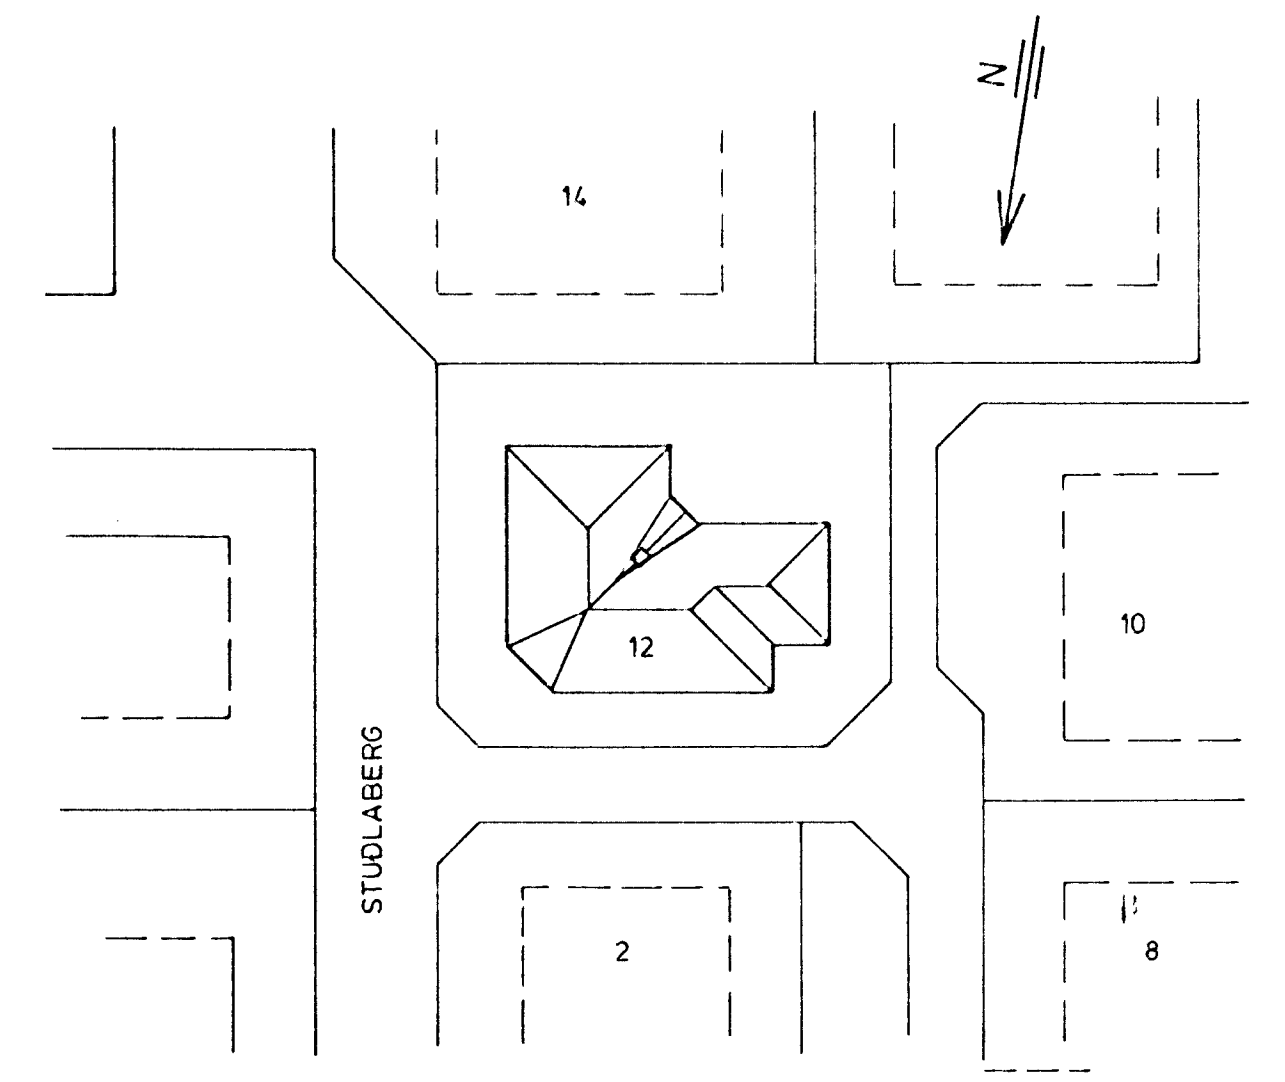

GRUNNMYND 1 : 50

AFSTADA 1 : 500

SKÝRINGAR SJÁ TEIKNINGU NR. 2.0

ÁSMUNDUR SIGVALDASON M.A.F.				Verk nr
STUÐLABERG 12, HAFNARF.				Teikning nr
VATNSLÖGN -- GRUNNMYND				2,3
				Mælikvarði
				1:50 - 1:500
				Dagsetning
				FEB. '89
Hannað	Teiknað	Yfirfarið	Sambýkkt	
			Ásmundur Sigvaldason	