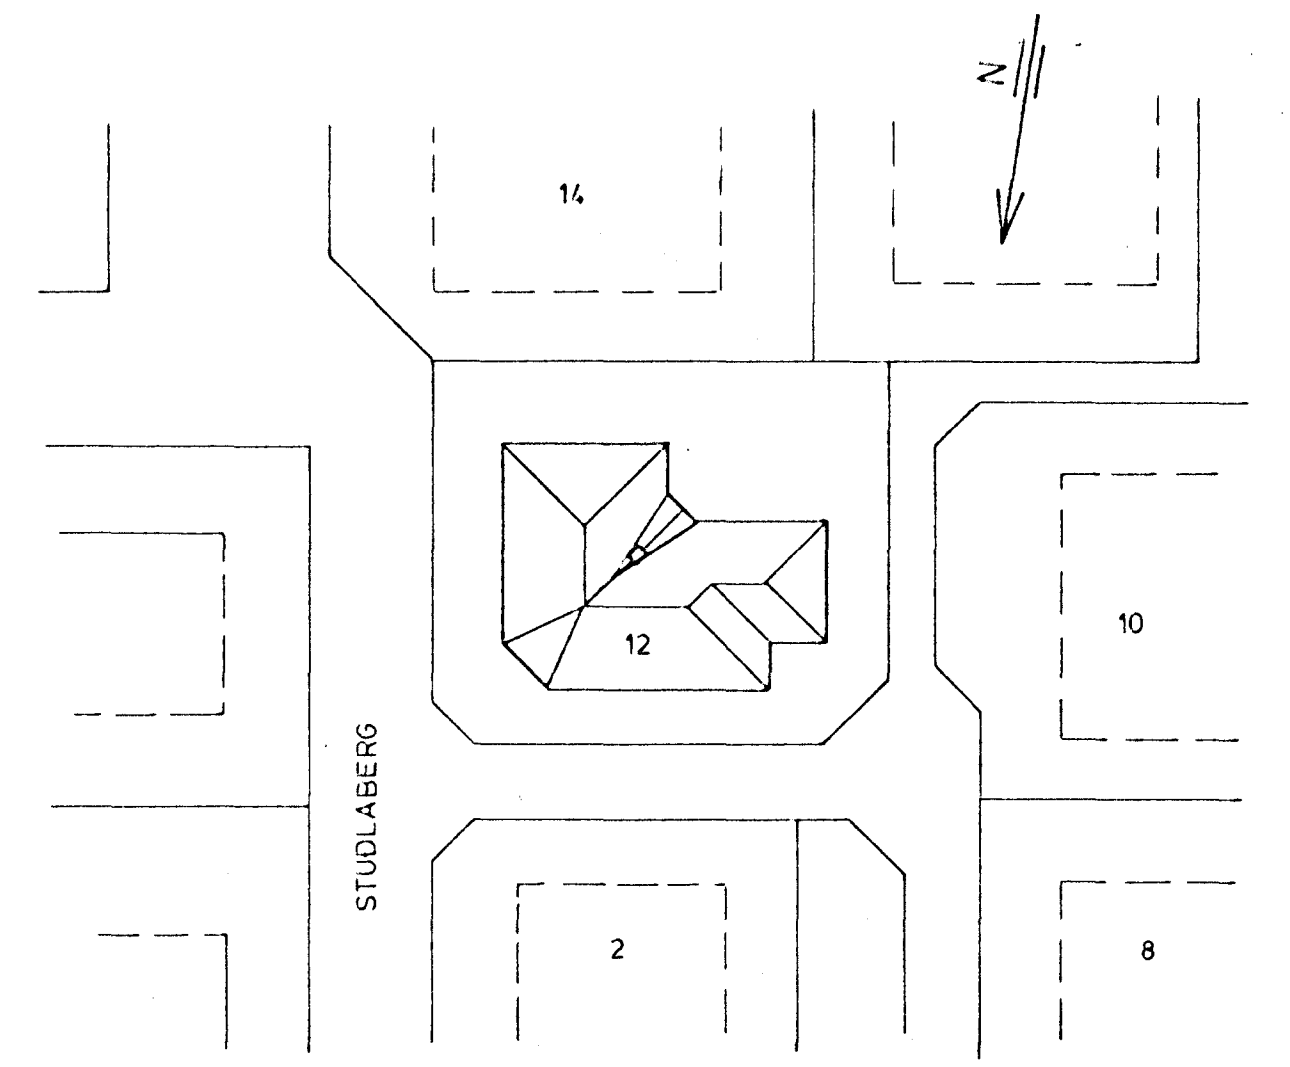

GRUNNMYND 1 : 50

AFSTAÐA 1 : 500

SKÝRINGAR SJÁ TEIKNINGU NR. 2.0

ASMUNDUR SIGVALDASON				Verk nr.
STUÐLABERG 12				Teikning nr. 2.1
FRÁRENNSLI - GRUNNMYND				Málkvæði 1:50 1:500
Dagsetning SEPT. 88				
Handað	Teiknað	Yfirfarð	Samþykkt	
			Asmundur Sigvaldason	