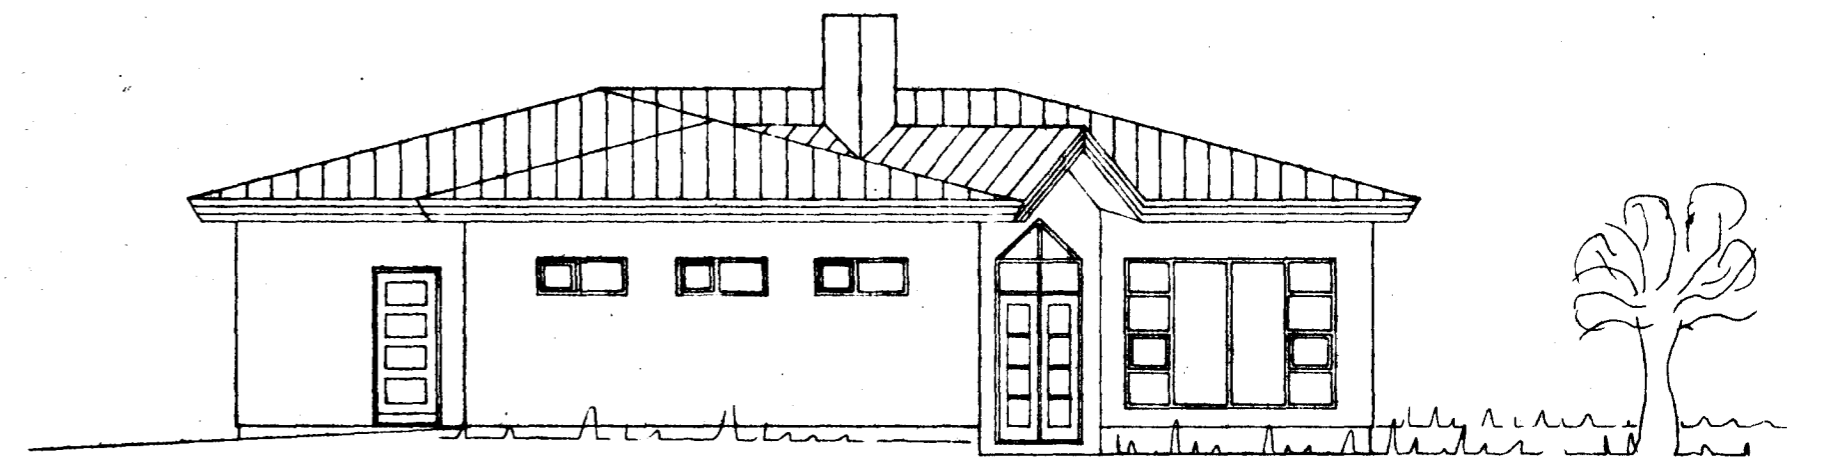

Samþykkt á fundi bygginga-
nefndar þ. 5/5 1988

BYGGINGAFULLTRÚINN
Í HAFNARFIRÐI

NORÐUR

VESTUR

SUDUR

AUSTUR

SNID A - A 1:100

STUÐLABERG 12	Mælikv. 1:100	Verk	Teikn. nr 2
ÚTLIT OG SNID	Hannað: <input checked="" type="checkbox"/>	Yfirfarið: <input checked="" type="checkbox"/>	Dags. APRIL '88
Teiknað: <i>[Signature]</i>			
Þómmundur Sigurðsson M.V.F.'i			