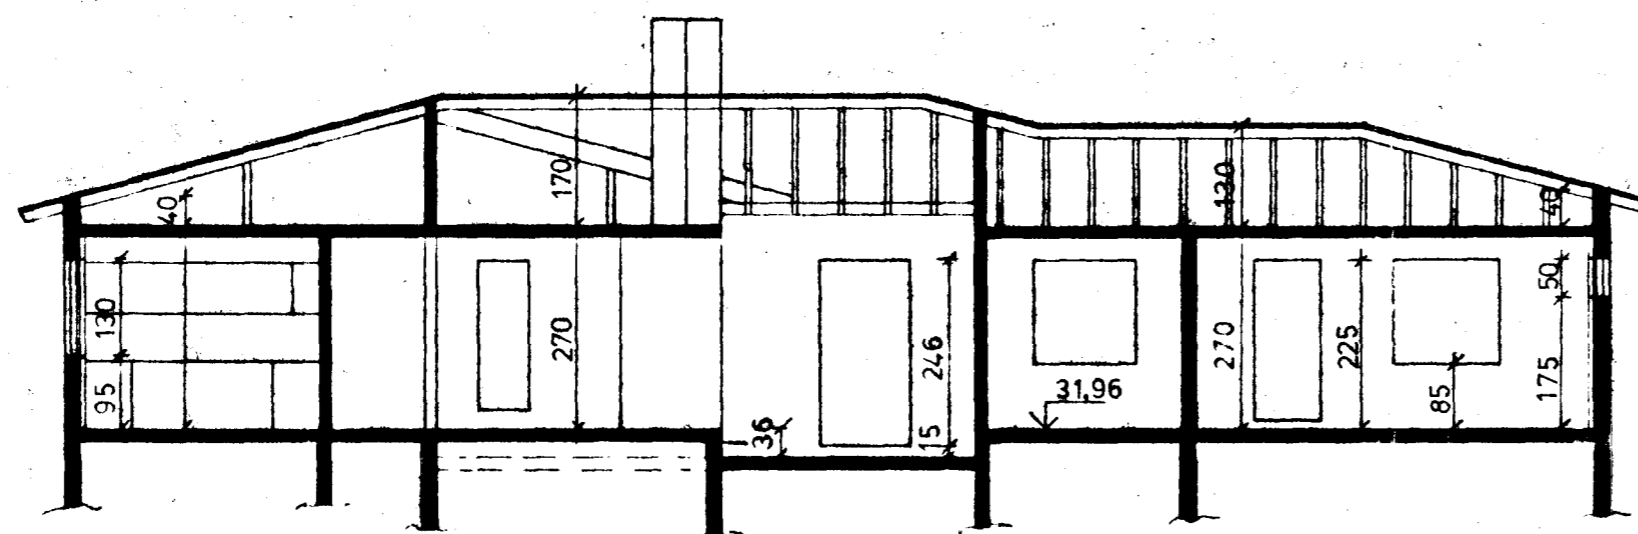

Samþykkt á fundi bygginga-
nefndar þ. 5/5 1988

BYGGINGAFULLTRÚINN
Í HAFNARFIRÐI

NORÐUR

VESTUR

SUDUR

AUSTUR

SNID A - A 1:100

STUÐLABERG 12	Mælikv. 1:100	Verk	Teikn. nr 2
ÚTLIT OG SNID	Hannað: <input checked="" type="checkbox"/>	Yfirfarið: <input checked="" type="checkbox"/>	Dags. APRIL '88
Teiknað: <i>[Signature]</i>			
Þómmundur Sigurðsson M.V.F.'i			