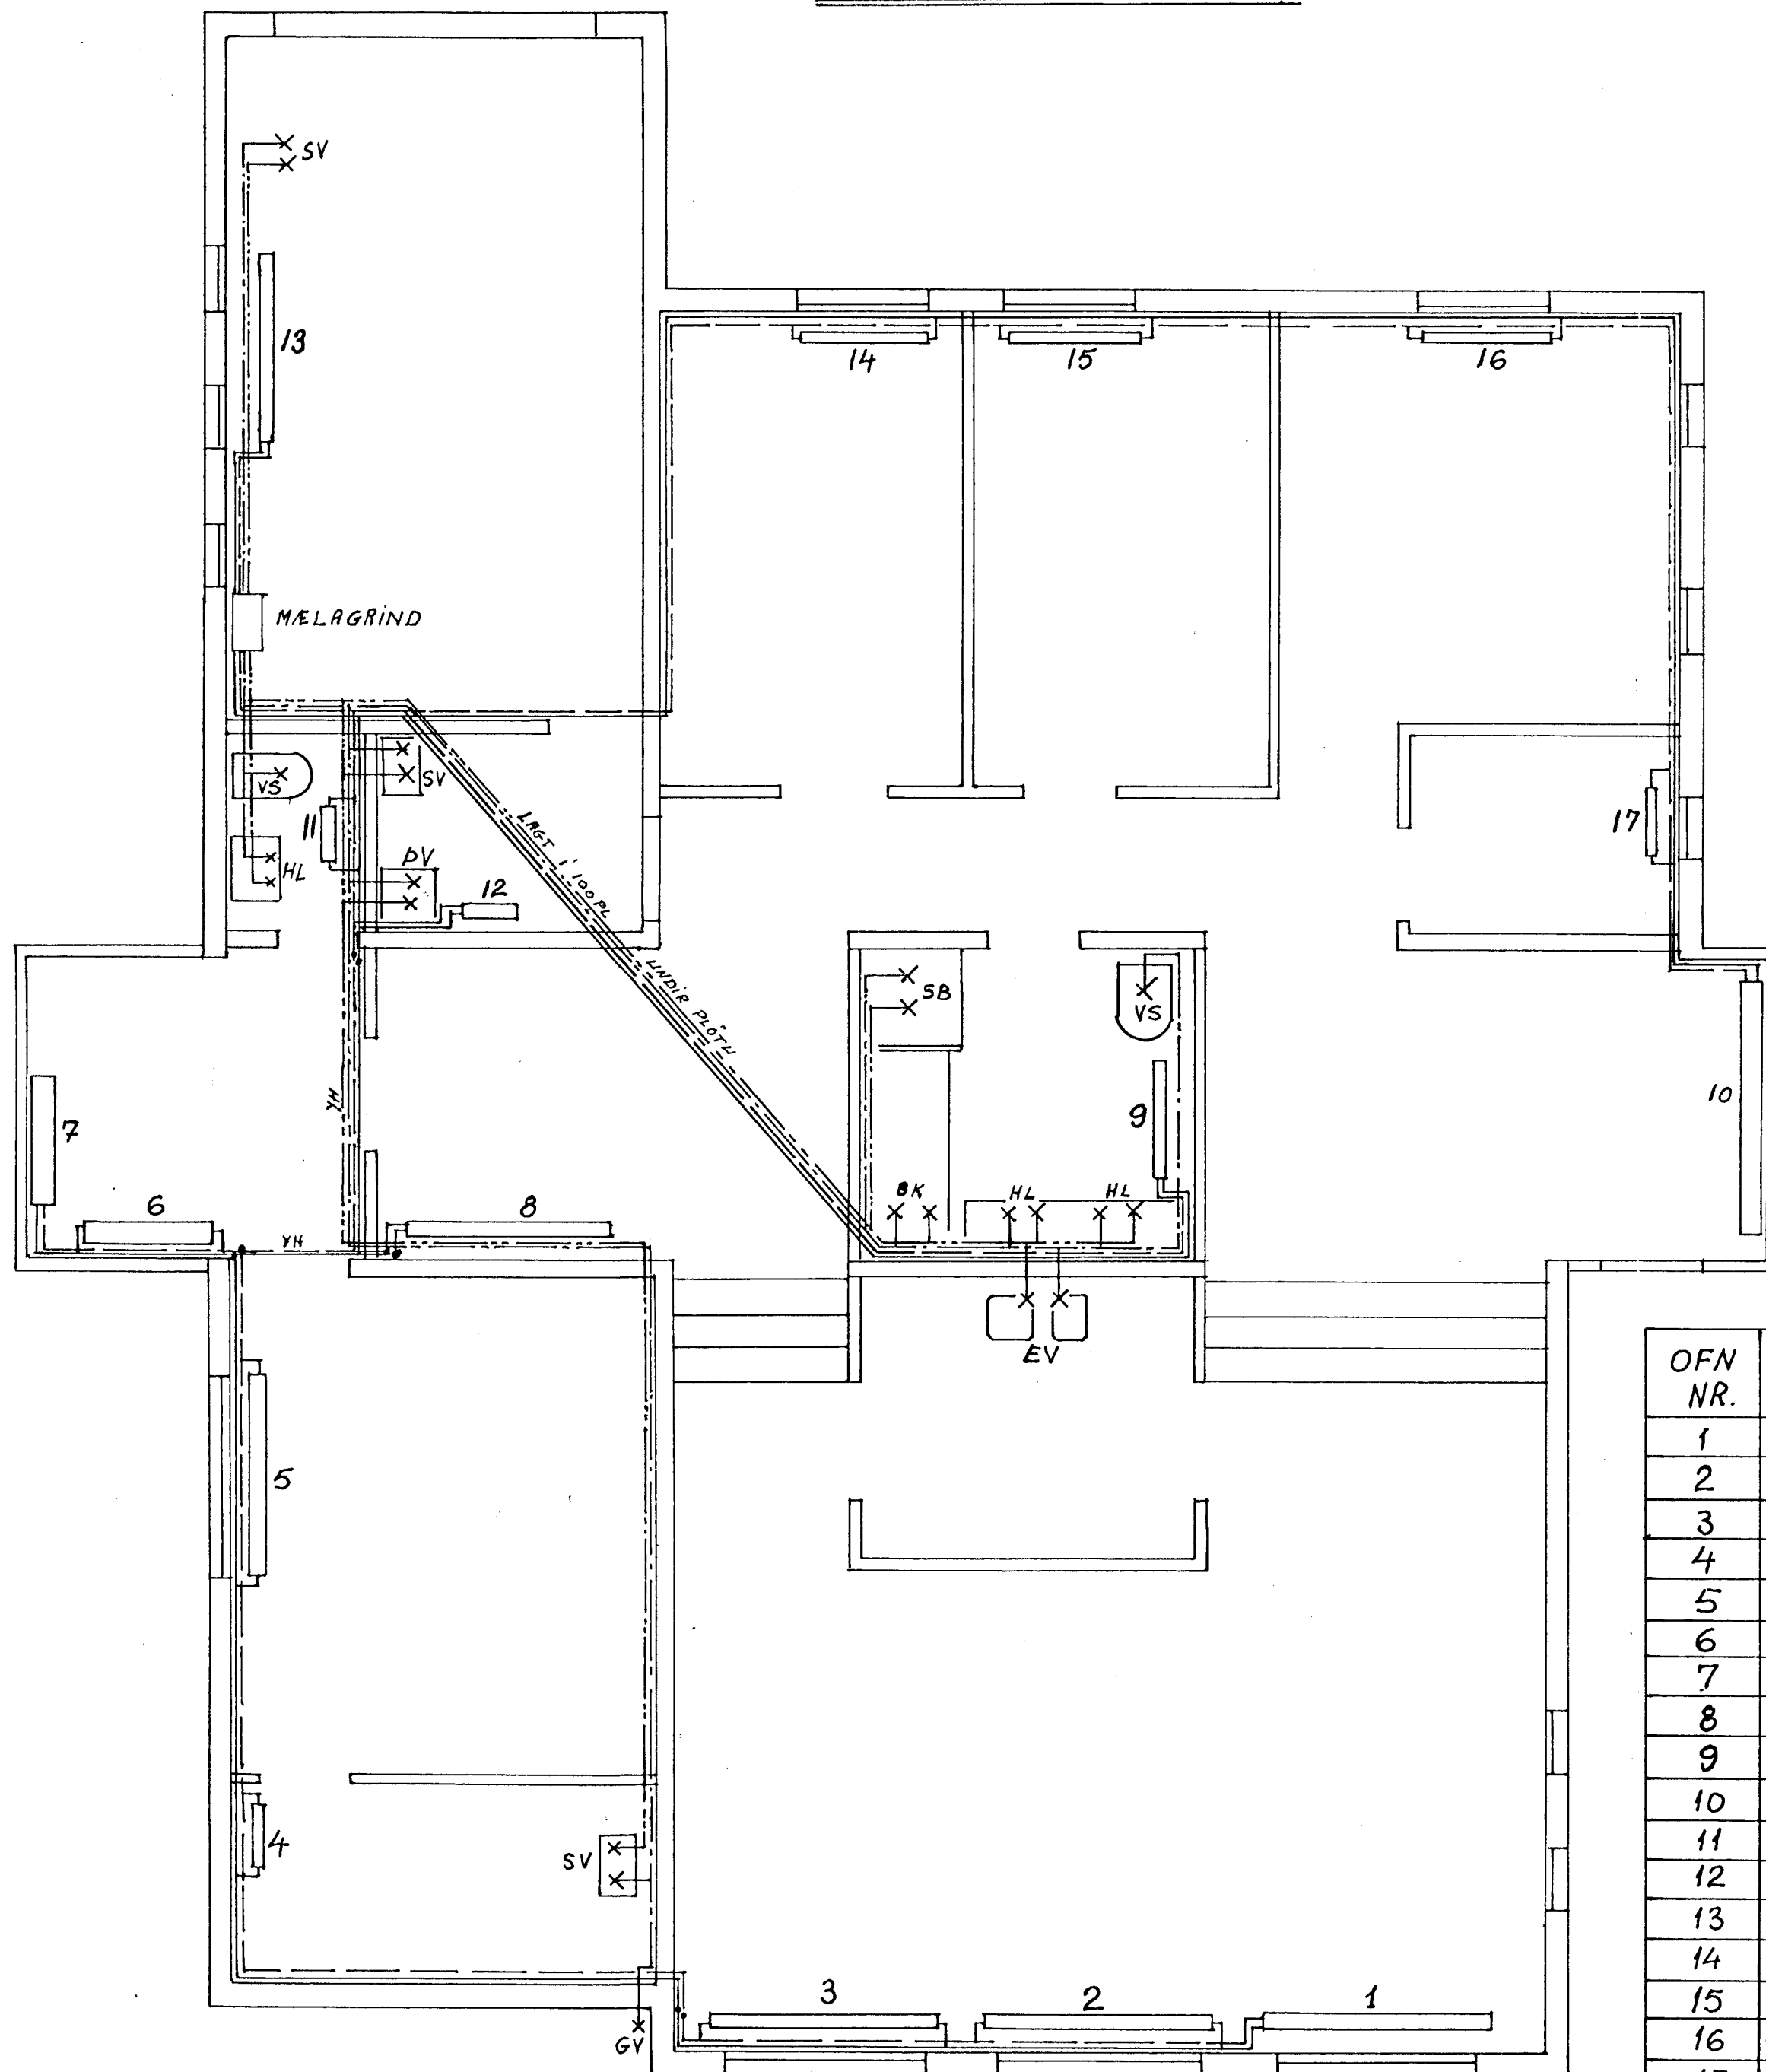

GRUNNMYND 1:50

VATNSLÖGN

--- KALT VATN
 - - - HEITT VATN
 RENNILOKI Eða KRANI

Á HEIMÆÐ UTAN HÚSS SKAL VERA RENNILOKI
 MÆÐ SPINDLI UPP ÚR JÖRD.
 VIÐ INNTAK KALDAVATNS KOMI EINSTREYMI-
 LOKI.
 ALLIR LOKAR VIÐ TRÖPPUNARSTADI SKULU VERA
 15 MM.
 TRÖPPUNAREININGAR ERU SAMTALS: HEITT:
 KALT:

PVOTTAVÉLAR SKAL TENGJA MÆÐ
 EINSTREYMILOKUM.
 T - TÆMINGARLOKI
 L - LOFTPÚÐI, STANDI LÖÐRÉTT, LENGÐ 30 CM,
 ÞVERMÁL JAFNT VÍÐASTA HLUTA GREINAR.
 ALLT LAGNAEFNI SKAL VERA ZINKHÚÐAÐ,
 LEIÐSLUR SKAL MÁLA MÆÐ RYÐVARNARMÁLNINGU,
 HYLJA EINANGRUNARHÖLKUM OG VEFJA
 SÍSALPAPPA.
 VIÐ UPPSETNINGU TÆKJA SKAL FARIÐ EFTIR
 LEIÐBEININGUM FRAMLEIÐANDA.
 ALLT EFNÍ OG VINNA SKAL VERA Í SAMRÆMI
 VIÐ GILDANDI REGLUGERÐIR.